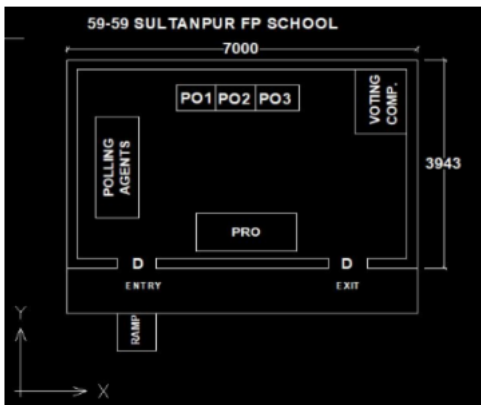

নির্বাচক নিবন্ধন আধিকারিকের স্বাক্ষর

Nazri Naksha

Google Map View

Polling Station Building Front View

Polling Station Front View

Cad View

Key MAP View

1 নাম : আবদুল হাফিজ পিতার নাম: নাজি রুদ্দিন সেখ বাড়ির নং : n0003 বয়স : 71 লিঙ্গ : পুরুষ	WB/10/282/129436 ফটো উপলব্ধ	2 নাম : মনোহারা সেখ পিতার নাম: রহিম বক্স সেখ বাড়ির নং : n0003 বয়স : 56 লিঙ্গ : পুরুষ	AZI2152171 ফটো উপলব্ধ	3 নাম : রিজিয়া বিবি স্বামীর নাম: মনোহারা সেখ বাড়ির নং : n0003 বয়স : 51 লিঙ্গ : মহিলা	WB/10/282/315050 ফটো উপলব্ধ
4 নাম : মতিয়ার রহমান পিতার নাম: আব্দুল হাফিজ বাড়ির নং : n0003 বয়স : 48 লিঙ্গ : পুরুষ	FGN1505858 ফটো উপলব্ধ	5 নাম : রুপসোনা খাতুন স্বামীর নাম: মতিয়ার রহমান বাড়ির নং : n0003 বয়স : 38 লিঙ্গ : মহিলা	AZI1277870 ফটো উপলব্ধ	6 নাম : সাহেবুর রহমান পিতার নাম: আব্দুল হাফিজ বাড়ির নং : n0003 বয়স : 43 লিঙ্গ : পুরুষ	AZI1016278 ফটো উপলব্ধ
7 নাম : মতিয়ার রহমান স্বামীর নাম: সাহেবুর রহমান বাড়ির নং : n0003 বয়স : 32 লিঙ্গ : মহিলা	AZI1499748 ফটো উপলব্ধ	8 নাম : হাসনাহারা বিবি স্বামীর নাম: মহাঃ সালাম সেখ বাড়ির নং : n0003 বয়স : 38 লিঙ্গ : মহিলা	AZI1070606 ফটো উপলব্ধ	9 নাম : সাদেনা খাতুন স্বামীর নাম: কালাম সেখ বাড়ির নং : n0003 বয়স : 38 লিঙ্গ : মহিলা	AZI1070598 ফটো উপলব্ধ
10 নাম : কালাম সেখ পিতার নাম: রেকাব সেখ বাড়ির নং : n0211 বয়স : 37 লিঙ্গ : পুরুষ	FGN2633709 ফটো উপলব্ধ	11 নাম : সেখ মহম্মদ হাসান মায়ের নাম: হাসনাহারা বিবি বাড়ির নং : এন0211 বয়স : 20 লিঙ্গ : পুরুষ	AZI2664191 ফটো উপলব্ধ	12 নাম : জমিরউদ্দিন মোল্লা পিতার নাম: আলাউদ্দিন মোল্লা বাড়ির নং : n0136 বয়স : 38 লিঙ্গ : পুরুষ	AZI1278159 ফটো উপলব্ধ
13 নাম : সামিনা বিবি স্বামীর নাম: সাফিরুদ্দিন মোল্লা বাড়ির নং : n0136 বয়স : 34 লিঙ্গ : মহিলা	AZI1278175 ফটো উপলব্ধ	14 নাম : সাফিরুদ্দিন মোল্লা পিতার নাম: আলাউদ্দিন মোল্লা বাড়ির নং : n0136 বয়স : 38 লিঙ্গ : পুরুষ	FGN2633642 ফটো উপলব্ধ	15 নাম : সাফিয়া বিবি স্বামীর নাম: আলাউদ্দিন মোল্লা বাড়ির নং : n0136 বয়স : 70 লিঙ্গ : মহিলা	WB/10/282/129477 ফটো উপলব্ধ
16 নাম : রানী খাতুন বিবি স্বামীর নাম: কাসেম সেখ বাড়ির নং : n0119 বয়স : 30 লিঙ্গ : মহিলা	AZI1499896 ফটো উপলব্ধ	17 নাম : লিলি বিবি স্বামীর নাম: হোসেন আলি বাড়ির নং : n0119 বয়স : 39 লিঙ্গ : মহিলা	FGN2586329 ফটো উপলব্ধ	18 নাম : হোসেন আলি পিতার নাম: সেলিম সেখ বাড়ির নং : n0119 বয়স : 43 লিঙ্গ : পুরুষ	FGN2153633 ফটো উপলব্ধ
19 নাম : স্বপন সেখ পিতার নাম: আনোয়ার সেখ বাড়ির নং : n0117 বয়স : 39 লিঙ্গ : পুরুষ	AZI1278076 ফটো উপলব্ধ	20 নাম : রবিলা বিবি স্বামীর নাম: আনোয়ার সেখ বাড়ির নং : n0117 বয়স : 60 লিঙ্গ : মহিলা	WB/10/282/129184 ফটো উপলব্ধ	21 নাম : মলুদ খাতুন স্বামীর নাম: ফুলচাঁদ সেখ বাড়ির নং : n0163 বয়স : 53 লিঙ্গ : মহিলা	AZI1379965 ফটো উপলব্ধ
22 নাম : ফুলচাঁদ সেখ পিতার নাম: গোলাম কিবরিয়া সেখ বাড়ির নং : n0163 বয়স : 40 লিঙ্গ : পুরুষ	FGN2633675 ফটো উপলব্ধ	23 নাম : সেন্ট মল্লিক পিতার নাম: গোলাম কিবরিয়া বাড়ির নং : n0265 বয়স : 46 লিঙ্গ : পুরুষ	AZI1574219 ফটো উপলব্ধ	24 নাম : সাহিনা খাতুন স্বামীর নাম: আবু বক্বার সেখ বাড়ির নং : n0264 বয়স : 31 লিঙ্গ : মহিলা	AZI1499524 ফটো উপলব্ধ
25 নাম : আমিনুন খাতুন স্বামীর নাম: কাওসার হোসেন বাড়ির নং : n0252 বয়স : 36 লিঙ্গ : মহিলা	AZI1070705 ফটো উপলব্ধ	26 নাম : সাহাজারা বিবি স্বামীর নাম: গোলাম মোস্তাকিম সেখ বাড়ির নং : n0246 বয়স : 51 লিঙ্গ : মহিলা	FGN1822667 ফটো উপলব্ধ	27 নাম : শের আলী মল্লিক পিতার নাম: কেবীর মল্লিক বাড়ির নং : n0040 বয়স : 50 লিঙ্গ : পুরুষ	AZI2722338 ফটো উপলব্ধ
28 নাম : নুরেমা বিবি স্বামীর নাম: কেবীর মল্লিক বাড়ির নং : n0040 বয়স : 76 লিঙ্গ : মহিলা	WB/10/282/129158 ফটো উপলব্ধ	29 নাম : নাদিরা বিবি স্বামীর নাম: মোহর সেখ বাড়ির নং : n0040 বয়স : 36 লিঙ্গ : মহিলা	AZI1380450 ফটো উপলব্ধ	30 নাম : হামেলা বিবি স্বামীর নাম: আমীর হোসেন বাড়ির নং : n0034 বয়স : 60 লিঙ্গ : মহিলা	AZI2152155 ফটো উপলব্ধ