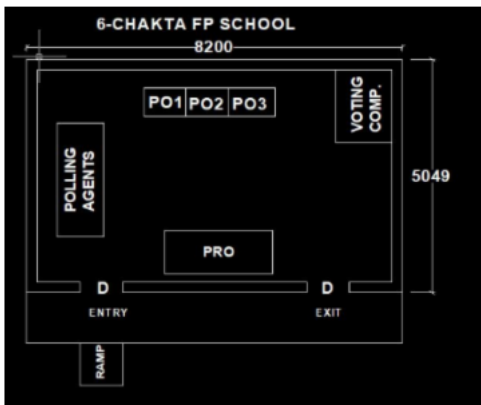

নির্বাচক নিবন্ধন আধিকারিকের স্বাক্ষর

Nazri Naksha

Google Map View

Polling Station Building Front View

Polling Station Front View

Cad View

Key MAP View

1	FGN0046516	ফটো উপলব্ধ	নাম : কামরুন্নেসা বেগম সেখ স্বামীর নাম: গোলাম রসুল সেখ বাড়ির নং : n0010 বয়স : 55 লিঙ্গ : মহিলা	2	AZI1481332	ফটো উপলব্ধ	নাম : সরকত বেগম পিতার নাম: সিরাজ সেখ বাড়ির নং : n0090 বয়স : 30 লিঙ্গ : পুরুষ	3	AZI1010487	ফটো উপলব্ধ	নাম : মরিয়ম সুলতানা স্বামীর নাম: রমজান সেখ বাড়ির নং : n0090 বয়স : 30 লিঙ্গ : মহিলা
4	AZI1669449	ফটো উপলব্ধ	নাম : রেজিনা খাতুন স্বামীর নাম: গোলাম মুস্তফা বাড়ির নং : n0160 বয়স : 29 লিঙ্গ : মহিলা	5	AZI1358613	ফটো উপলব্ধ	নাম : মহঃ গোলাম মইনুদ্দিন হক পিতার নাম: মহঃ আজিজুল হক বাড়ির নং : n0102 বয়স : 31 লিঙ্গ : পুরুষ	6	FGN1135839	ফটো উপলব্ধ	নাম : মহঃ আজিজুল হক পিতার নাম: মহঃ সামসুল হক বাড়ির নং : n0102 বয়স : 56 লিঙ্গ : পুরুষ
7	AZI1669472	ফটো উপলব্ধ	নাম : ইনজামামুল হক পিতার নাম: ফজলে আলি মীর বাড়ির নং : n0040 বয়স : 28 লিঙ্গ : পুরুষ	8	AZI1156421	ফটো উপলব্ধ	নাম : রিনা সুলতানা স্বামীর নাম: হাজিরউদ্দিন সেখ বাড়ির নং : n0099 বয়স : 44 লিঙ্গ : মহিলা	9	WB/10/282/024079	ফটো উপলব্ধ	নাম : আবুল হাসান পিতার নাম: আব্দুর রহিম বাড়ির নং : n0099 বয়স : 57 লিঙ্গ : পুরুষ
10	AZI1481654	ফটো উপলব্ধ	নাম : তুহিনা বিবি পিতার নাম: তোরাব সেখ বাড়ির নং : n0093 বয়স : 30 লিঙ্গ : মহিলা	11	AZI1748987	ফটো উপলব্ধ	নাম : রুপা বেগম স্বামীর নাম: শাহা আলম সেখ বাড়ির নং : n0164 বয়স : 51 লিঙ্গ : মহিলা	12	AZI1748979	ফটো উপলব্ধ	নাম : সেখ শাহা আলম পিতার নাম: মান্নান বাড়ির নং : n0163 বয়স : 57 লিঙ্গ : পুরুষ
13	AZI1156496	ফটো উপলব্ধ	নাম : গোলাম গফফার পিতার নাম: গোলাম রসুল বাড়ির নং : n0010 বয়স : 33 লিঙ্গ : পুরুষ	14	AZI1010446	ফটো উপলব্ধ	নাম : গোলাম মুক্তেসার পিতার নাম: গোলাম রসুল বাড়ির নং : n0010 বয়স : 35 লিঙ্গ : পুরুষ	15	FGN2459279	ফটো উপলব্ধ	নাম : গোলাম রসুল পিতার নাম: আবু তৈয়ব বাড়ির নং : n0010 বয়স : 68 লিঙ্গ : পুরুষ
16	FGN1135847	ফটো উপলব্ধ	নাম : আফরিজা বেগম স্বামীর নাম: মহঃ আজিজুল হক বাড়ির নং : n0102 বয়স : 51 লিঙ্গ : মহিলা	17	FGN2406361	ফটো উপলব্ধ	নাম : হাসিনা বিবি স্বামীর নাম: জামির সেখ বাড়ির নং : n0162 বয়স : 40 লিঙ্গ : মহিলা	18	AZI1156553	ফটো উপলব্ধ	নাম : মেহেরুন নেসা বিবি স্বামীর নাম: মীর গাজল আলি বাড়ির নং : n0040 বয়স : 47 লিঙ্গ : মহিলা
19	FGN1764794	ফটো উপলব্ধ	নাম : নিজামুল আলি মীর পিতার নাম: কুরবান আলি মীর বাড়ির নং : n0040 বয়স : 50 লিঙ্গ : পুরুষ	20	AZI1358670	ফটো উপলব্ধ	নাম : মীর হুমায়ুন কবির পিতার নাম: মীর ফজলে আলি বাড়ির নং : n0040 বয়স : 31 লিঙ্গ : পুরুষ	21	AZI2099349	ফটো উপলব্ধ	নাম : তহমিনা খাতুন মীর স্বামীর নাম: ফজলে আলি মীর বাড়ির নং : n0040 বয়স : 50 লিঙ্গ : মহিলা
22	AZI2099331	ফটো উপলব্ধ	নাম : ফজলে আলি মীর পিতার নাম: কুরবান আলি মীর বাড়ির নং : n0040 বয়স : 57 লিঙ্গ : পুরুষ	23	AZI2098853	ফটো উপলব্ধ	নাম : ফজলুন নিহার বেগম স্বামীর নাম: কুরবান আলি মীর বাড়ির নং : n0040 বয়স : 65 লিঙ্গ : মহিলা	24	AZI1481589	ফটো উপলব্ধ	নাম : খাইরুন বেওয়া স্বামীর নাম: সোনা সেখ বাড়ির নং : n0132 বয়স : 56 লিঙ্গ : মহিলা
25	AZI1053776	ফটো উপলব্ধ	নাম : গোলাম মোস্তফা পিতার নাম: জিল্লের রহমান বাড়ির নং : n0150 বয়স : 35 লিঙ্গ : পুরুষ	26	AZI1053768	ফটো উপলব্ধ	নাম : ডলি বিবি স্বামীর নাম: জিল্লের রহমান বাড়ির নং : n0150 বয়স : 52 লিঙ্গ : মহিলা	27	AZI0012625	ফটো উপলব্ধ	নাম : জিল্লের রহমান পিতার নাম: হবুন সেখ বাড়ির নং : n0150 বয়স : 59 লিঙ্গ : পুরুষ
28	FGN2098770	ফটো উপলব্ধ	নাম : মুর্শিদা বেগম স্বামীর নাম: আবু তাহের বাড়ির নং : n0148 বয়স : 51 লিঙ্গ : মহিলা	29	AZI2102036	ফটো উপলব্ধ	নাম : খাসারুপা মীর স্বামীর নাম: আফরক আলি সেখ বাড়ির নং : n0086 বয়স : 52 লিঙ্গ : মহিলা	30	FGN0045278	ফটো উপলব্ধ	নাম : মীর মোনিকরুজ জমিন পিতার নাম: কাসেম আলি মীর বাড়ির নং : n0086 বয়স : 57 লিঙ্গ : পুরুষ