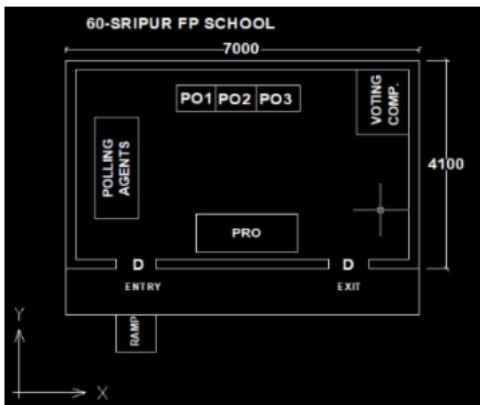

নির্বাচক নিবন্ধন আধিকারিকের স্বাক্ষর

Nazri Naksha

Google Map View

Polling Station Building Front View

Polling Station Front View

Cad View

Key MAP View

1 নাম : রফিকুল সেখ পিতার নাম : মসলেম সেখ বাড়ির নং : n0013 বয়স : 33 লিঙ্গ : পুরুষ	AZI1380666 ফটো উপলব্ধ	2 নাম : কেবির খাতুন স্বামীর নাম : কুদ্দুস সেখ বাড়ির নং : n0013 বয়স : 33 লিঙ্গ : মহিলা	AZI1278811 ফটো উপলব্ধ	3 নাম : কুদ্দুস সেখ পিতার নাম : মসলেম সেখ বাড়ির নং : n0013 বয়স : 33 লিঙ্গ : পুরুষ	AZI1279017 ফটো উপলব্ধ
4 নাম : সেরিনা খাতুন স্বামীর নাম : মসুদ সেখ বাড়ির নং : n0013 বয়স : 39 লিঙ্গ : মহিলা	FGN2159986 ফটো উপলব্ধ	5 নাম : মসুদ সেখ পিতার নাম : মসলেম সেখ বাড়ির নং : n0013 বয়স : 40 লিঙ্গ : পুরুষ	FGN2159994 ফটো উপলব্ধ	6 নাম : জিয়াউল সেখ পিতার নাম : মফিজুল সেখ বাড়ির নং : n0013 বয়স : 31 লিঙ্গ : পুরুষ	AZI1380575 ফটো উপলব্ধ
7 নাম : জেসমিন খাতুন পিতার নাম : মফিজুল সেখ বাড়ির নং : n0013 বয়স : 34 লিঙ্গ : মহিলা	AZI1279157 ফটো উপলব্ধ	8 নাম : শাহাজাহান সেখ পিতার নাম : রমজান সেখ বাড়ির নং : n0013 বয়স : 41 লিঙ্গ : পুরুষ	FGN2159978 ফটো উপলব্ধ	9 নাম : রমজান সেখ পিতার নাম : আলিজান সেখ বাড়ির নং : n0013 বয়স : 72 লিঙ্গ : পুরুষ	FGN1123934 ফটো উপলব্ধ
10 নাম : মনিরুল সেখ পিতার নাম : কালাম সেখ বাড়ির নং : n0013 বয়স : 31 লিঙ্গ : পুরুষ	AZI1500123 ফটো উপলব্ধ	11 নাম : মনোয়ারাবিবি স্বামীর নাম : কালাম সেখ বাড়ির নং : n0013 বয়স : 48 লিঙ্গ : মহিলা	WB/10/282/135457 ফটো উপলব্ধ	12 নাম : কালাম সেখ পিতার নাম : তাহিদ সেখ বাড়ির নং : n0013 বয়স : 53 লিঙ্গ : পুরুষ	WB/10/282/135351 ফটো উপলব্ধ
13 নাম : ফতেমা স্বামীর নাম : তাহিদ সেখ বাড়ির নং : n0013 বয়স : 80 লিঙ্গ : মহিলা	WB/10/282/135396 ফটো উপলব্ধ	14 নাম : বেদানাবিবি সেখ স্বামীর নাম : ডালিম সেখ বাড়ির নং : n0147 বয়স : 58 লিঙ্গ : মহিলা	FGN0226761 ফটো উপলব্ধ	15 নাম : ডালিম সেখ পিতার নাম : কালা বাড়ির নং : n0147 বয়স : 60 লিঙ্গ : পুরুষ	FGN1509124 ফটো উপলব্ধ
16 নাম : সেখ মজকিরা খাতুন পিতার নাম : তাজ সেখ বাড়ির নং : n0010 বয়স : 44 লিঙ্গ : মহিলা	FGN1123611 ফটো উপলব্ধ	17 নাম : সেখ নাজেম পিতার নাম : তাজ সেখ বাড়ির নং : n0010 বয়স : 57 লিঙ্গ : পুরুষ	FGN1123603 ফটো উপলব্ধ	18 নাম : হারিসা খাতুন স্বামীর নাম : মীর হাসীরা আলি বাড়ির নং : n0065 বয়স : 39 লিঙ্গ : মহিলা	WB/10/282/135242 ফটো উপলব্ধ
19 নাম : সেখ মহিমা খাতুন স্বামীর নাম : সামসুল হক সেখ বাড়ির নং : n0046 বয়স : 47 লিঙ্গ : মহিলা	FGN1123595 ফটো উপলব্ধ	20 নাম : সেখ আহমেদ পিতার নাম : সালেক সেখ বাড়ির নং : n0025 বয়স : 42 লিঙ্গ : পুরুষ	FGN2634350 ফটো উপলব্ধ	21 নাম : চাঁদ সেখ পিতার নাম : সালেক সেখ বাড়ির নং : n0025 বয়স : 39 লিঙ্গ : পুরুষ	AZI0213421 ফটো উপলব্ধ
22 নাম : নূরমহম্মদ সেখ পিতার নাম : সালেক সেখ বাড়ির নং : n0025 বয়স : 33 লিঙ্গ : পুরুষ	AZI1172824 ফটো উপলব্ধ	23 নাম : কাদের সেখ পিতার নাম : মোস্তাকিন সেখ বাড়ির নং : n0025 বয়স : 58 লিঙ্গ : পুরুষ	FGN2158103 ফটো উপলব্ধ	24 নাম : মেহেরুল্লাহ বিবি স্বামীর নাম : মোহনুল্লাহ সেখ বাড়ির নং : n0098 বয়স : 66 লিঙ্গ : মহিলা	FGN2587079 ফটো উপলব্ধ
25 নাম : আবসার আলি মীর পিতার নাম : মীরদাদ আলি মীর বাড়ির নং : n0098 বয়স : 57 লিঙ্গ : পুরুষ	AZI2748945 ফটো উপলব্ধ	26 নাম : মীর জামাল আলি পিতার নাম : মীরদাদ আলি বাড়ির নং : n0098 বয়স : 53 লিঙ্গ : পুরুষ	FGN1550854 ফটো উপলব্ধ	#2 27 নাম : মীর আমিরুল আলি পিতার নাম : মীর জামাল আলি বাড়ির নং : n0098 বয়স : 32 লিঙ্গ : পুরুষ	AZI1500198 ফটো উপলব্ধ
28 নাম : জিন্নাতুন খাতুন স্বামীর নাম : আসগর আলি বাড়ির নং : n0193 বয়স : 39 লিঙ্গ : মহিলা	AZI0075721 ফটো উপলব্ধ	29 নাম : সেখ হুমায়ুন কবীর পিতার নাম : মদেখর সেখ বাড়ির নং : n0162 বয়স : 58 লিঙ্গ : পুরুষ	FGN1827377 ফটো উপলব্ধ	30 নাম : রিসমিনা খাতুন বিবি স্বামীর নাম : মীর মাইউদ্দিন বাড়ির নং : n0196 বয়স : 35 লিঙ্গ : মহিলা	AZI1500610 ফটো উপলব্ধ