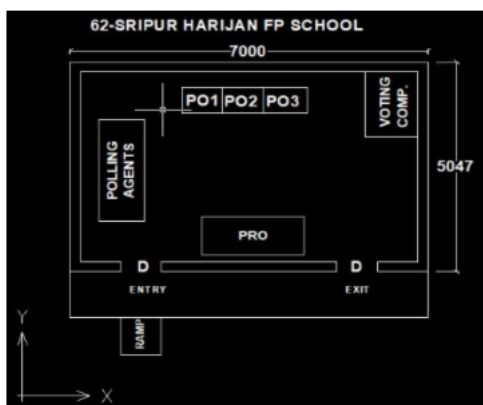

নির্বাচক নিবন্ধন আধিকারিকের স্বাক্ষর

Nazri Naksha

Google Map View

Polling Station Building Front View

Polling Station Front View

Cad View

Key MAP View

বিধানসভা নির্বাচনক্ষেত্রের নং, নাম : 271-কেতুগ্রাম
ভাগ নং, নাম : 1-শ্রীপুর মাঝপাড়া,