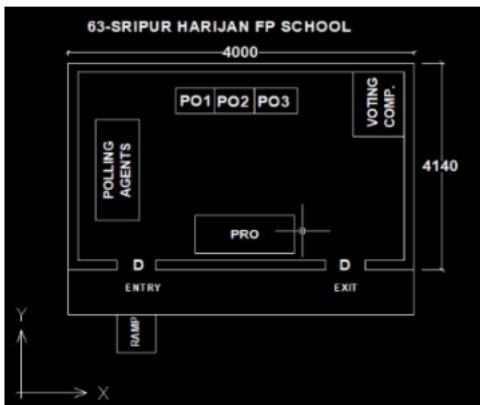

নির্বাচক নিবন্ধন আধিকারিকের স্বাক্ষর

Nazri Naksha

Google Map View

Polling Station Building Front View

Polling Station Front View

Cad View

Key MAP View

1	FGN0234583	নাম : ফিরোজা বিবি স্বামীর নাম: সাগর বাড়ির নং : n0181 বয়স : 51 লিঙ্গ : মহিলা	ফটো উপলব্ধ	2	AZI1697234	নাম : ডালিয়া বিবি স্বামীর নাম: লিখ কবির বাড়ির নং : এন0078 বয়স : 48 লিঙ্গ : মহিলা	ফটো উপলব্ধ	3	AZI2061539	নাম : আরোজ সেখ মায়ের নাম: ফিরোজা বিবি বাড়ির নং : 0181 বয়স : 26 লিঙ্গ : পুরুষ	ফটো উপলব্ধ
4	AZI2087641	নাম : মৌসুমী খাতুন স্বামীর নাম: সাগর সেখ বাড়ির নং : 000 বয়স : 38 লিঙ্গ : মহিলা	ফটো উপলব্ধ	5	AZI2346930	নাম : রুপসনা খাতুন স্বামীর নাম: আরোজ সেখ বাড়ির নং : N0187 বয়স : 25 লিঙ্গ : মহিলা	ফটো উপলব্ধ	6	AZI1291491	নাম : সেখ কবির পিতার নাম: ছামাম সেখ বাড়ির নং : এন0078 বয়স : 36 লিঙ্গ : পুরুষ	ফটো উপলব্ধ
7	AZI1089622	নাম : ইয়াসমিন খাতুন স্বামীর নাম: ইয়ারুল সেখ বাড়ির নং : n0164 বয়স : 33 লিঙ্গ : মহিলা	ফটো উপলব্ধ	8	AZI0059329	নাম : আজমীরা বিবি স্বামীর নাম: আবদুর রেজ্জাক বাড়ির নং : n0166 বয়স : 41 লিঙ্গ : মহিলা	ফটো উপলব্ধ	9	AZI2420271	নাম : কাহার আক্তিসেখ পিতার নাম: দইদুল সেখ বাড়ির নং : এন0070 বয়স : 23 লিঙ্গ : মহিলা	ফটো উপলব্ধ
10	AZI2630226	নাম : নূর সেলিম সেখ পিতার নাম: জালাল সেখ বাড়ির নং : এন0070 বয়স : 21 লিঙ্গ : পুরুষ	ফটো উপলব্ধ	11	AZI2061471	নাম : জয়ন্তী কর্মকার স্বামীর নাম: আনন্দ গোপাল কর্মকার বাড়ির নং : 0139 বয়স : 27 লিঙ্গ : মহিলা	ফটো উপলব্ধ	12	AZI2517654	নাম : মনীষা সাহা মন্ডল স্বামীর নাম: অভিজিত মন্ডল বাড়ির নং : এন0135 বয়স : 24 লিঙ্গ : মহিলা	ফটো উপলব্ধ
13	AZI2061455	নাম : পারমিতা কর্মকার (মন্ডল) স্বামীর নাম: ইন্দ্রজিৎ মন্ডল বাড়ির নং : 0135 বয়স : 29 লিঙ্গ : মহিলা	ফটো উপলব্ধ	14	AZI2000438	নাম : সঙ্গীতা কর্মকার স্বামীর নাম: জিৎ কর্মকার বাড়ির নং : N0140 বয়স : 27 লিঙ্গ : মহিলা	ফটো উপলব্ধ	15	AZI2420040	নাম : বিউটি খাতুন পিতার নাম: আলম সেখ বাড়ির নং : এন0063 বয়স : 29 লিঙ্গ : মহিলা	ফটো উপলব্ধ
16	AZI2420073	নাম : পুতুল খাতুন স্বামীর নাম: মনসুর আলি বাড়ির নং : এন0071 বয়স : 23 লিঙ্গ : মহিলা	ফটো উপলব্ধ	17	AEM2219525	নাম : মফিজা খাতুন স্বামীর নাম: নাসির উদ্দিন সেখ বাড়ির নং : এন0168 বয়স : 30 লিঙ্গ : মহিলা	ফটো উপলব্ধ	18	AZI2517969	নাম : পপিতা খারা খান্দার স্বামীর নাম: চন্দন খান্দার বাড়ির নং : এন0125 বয়স : 26 লিঙ্গ : মহিলা	ফটো উপলব্ধ
19	FGN2486439	নাম : সাগরিকা গুঁই স্বামীর নাম: জগন্নাথ গুঁই বাড়ির নং : n0180 বয়স : 52 লিঙ্গ : মহিলা	ফটো উপলব্ধ	20	AZI2346765	নাম : সুমন গুঁই পিতার নাম: তপন কুমার গুঁই বাড়ির নং : N0127 বয়স : 24 লিঙ্গ : পুরুষ	ফটো উপলব্ধ	21	AZI1926328	নাম : গোলাম মর্ত্তজা পিতার নাম: সুরাব সেখ বাড়ির নং : n0067 বয়স : 27 লিঙ্গ : পুরুষ	ফটো উপলব্ধ
22	FGN2486678	নাম : ফুল্লরাশঙ্কর গড়াই পিতার নাম: কালিপদ গড়াই বাড়ির নং : n0057 বয়স : 74 লিঙ্গ : পুরুষ	ফটো উপলব্ধ	23	WB/10/282/138233	নাম : শিবানী গড়াই স্বামীর নাম: ফুল্লরাশঙ্কর গড়াই বাড়ির নং : n0057 বয়স : 66 লিঙ্গ : মহিলা	ফটো উপলব্ধ	24	WB/10/282/138685	নাম : রতন গড়াই পিতার নাম: ফুল্লরাশঙ্কর গড়াই বাড়ির নং : n0057 বয়স : 46 লিঙ্গ : পুরুষ	ফটো উপলব্ধ
25	AZI1279645	নাম : বুল্লা গড়াই স্বামীর নাম: রতন গড়াই বাড়ির নং : n0057 বয়স : 38 লিঙ্গ : মহিলা	ফটো উপলব্ধ	26	FGN0235945	নাম : সুরাব সেখ পিতার নাম: খুর্শেদ সেখ বাড়ির নং : n0057 বয়স : 55 লিঙ্গ : পুরুষ	ফটো উপলব্ধ	27	AZI1500917	নাম : নূরবানু খাতুন স্বামীর নাম: সুরাব সেখ বাড়ির নং : n0057 বয়স : 39 লিঙ্গ : মহিলা	ফটো উপলব্ধ
28	AZI2061489	নাম : বিজয় খান্দার পিতার নাম: নারকগোপাল খান্দার বাড়ির নং : 0149 বয়স : 25 লিঙ্গ : পুরুষ	ফটো উপলব্ধ	29	AZI2346955	নাম : সোমা খান্দার মাঝি স্বামীর নাম: প্রসেনজিৎ খান্দার বাড়ির নং : N0108 বয়স : 26 লিঙ্গ : মহিলা	ফটো উপলব্ধ	30	AZI1898691	নাম : নমিতা দাস স্বামীর নাম: বাপী দাস বাড়ির নং : n0115 বয়স : 32 লিঙ্গ : মহিলা	ফটো উপলব্ধ