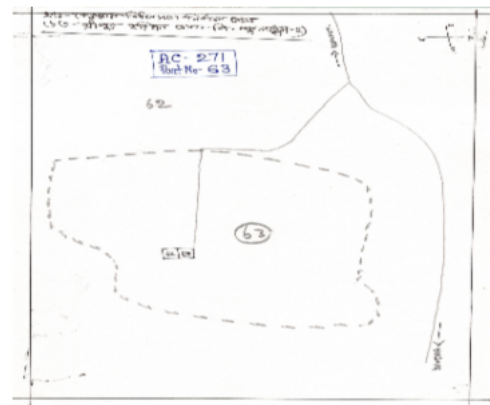

নির্বাচক নিবন্ধন আধিকারিকের স্বাক্ষর

Nazri Naksha

Google Map View

Polling Station Building Front View

Polling Station Front View

Cad View

Key MAP View

1	FGN0234583	নাম : ফিরোজা বিবি স্বামীর নাম: সাগর বাড়ির নং : n0181 বয়স : 51 লিঙ্গ : মহিলা	ফটো উপলব্ধ	2	AZI1697234	নাম : ডালিয়া বিবি স্বামীর নাম: লিখ কবির বাড়ির নং : এন0078 বয়স : 48 লিঙ্গ : মহিলা	ফটো উপলব্ধ	3	AZI2061539	নাম : আরোজ সেখ মায়ের নাম: ফিরোজা বিবি বাড়ির নং : 0181 বয়স : 26 লিঙ্গ : পুরুষ	ফটো উপলব্ধ
4	AZI2087641	নাম : মৌসুমী খাতুন স্বামীর নাম: সাগর সেখ বাড়ির নং : 000 বয়স : 38 লিঙ্গ : মহিলা	ফটো উপলব্ধ	5	AZI2346930	নাম : রুপসনা খাতুন স্বামীর নাম: আরোজ সেখ বাড়ির নং : N0187 বয়স : 25 লিঙ্গ : মহিলা	ফটো উপলব্ধ	6	AZI1291491	নাম : সেখ কবির পিতার নাম: ছামাম সেখ বাড়ির নং : এন0078 বয়স : 36 লিঙ্গ : পুরুষ	ফটো উপলব্ধ
7	AZI1089622	নাম : ইয়াসমিন খাতুন স্বামীর নাম: ইয়ারুল সেখ বাড়ির নং : n0164 বয়স : 33 লিঙ্গ : মহিলা	ফটো উপলব্ধ	8	AZI0059329	নাম : আজমীরা বিবি স্বামীর নাম: আবদুর রেজ্জাক বাড়ির নং : n0166 বয়স : 41 লিঙ্গ : মহিলা	ফটো উপলব্ধ	9	AZI2420271	নাম : কাহার আক্তিসেখ পিতার নাম: দইদুল সেখ বাড়ির নং : এন0070 বয়স : 23 লিঙ্গ : মহিলা	ফটো উপলব্ধ
10	AZI2630226	নাম : নূর সেলিম সেখ পিতার নাম: জালাল সেখ বাড়ির নং : এন0070 বয়স : 21 লিঙ্গ : পুরুষ	ফটো উপলব্ধ	11	AZI2061471	নাম : জয়ন্তী কর্মকার স্বামীর নাম: আনন্দ গোপাল কর্মকার বাড়ির নং : 0139 বয়স : 27 লিঙ্গ : মহিলা	ফটো উপলব্ধ	12	AZI2517654	নাম : মনীষা সাহা মন্ডল স্বামীর নাম: অভিজিত মন্ডল বাড়ির নং : এন0135 বয়স : 24 লিঙ্গ : মহিলা	ফটো উপলব্ধ
13	AZI2061455	নাম : পারমিতা কর্মকার (মন্ডল) স্বামীর নাম: ইন্দ্রজিৎ মন্ডল বাড়ির নং : 0135 বয়স : 29 লিঙ্গ : মহিলা	ফটো উপলব্ধ	14	AZI2000438	নাম : সঙ্গীতা কর্মকার স্বামীর নাম: জিৎ কর্মকার বাড়ির নং : N0140 বয়স : 27 লিঙ্গ : মহিলা	ফটো উপলব্ধ	15	AZI2420040	নাম : বিউটি খাতুন পিতার নাম: আলম সেখ বাড়ির নং : এন0063 বয়স : 29 লিঙ্গ : মহিলা	ফটো উপলব্ধ
16	AZI2420073	নাম : পুতুল খাতুন স্বামীর নাম: মনসুর আলি বাড়ির নং : এন0071 বয়স : 23 লিঙ্গ : মহিলা	ফটো উপলব্ধ	17	AEM2219525	নাম : মফিজা খাতুন স্বামীর নাম: নাসির উদ্দিন সেখ বাড়ির নং : এন0168 বয়স : 30 লিঙ্গ : মহিলা	ফটো উপলব্ধ	18	AZI2517969	নাম : পপিতা খারা খান্দার স্বামীর নাম: চন্দন খান্দার বাড়ির নং : এন0125 বয়স : 26 লিঙ্গ : মহিলা	ফটো উপলব্ধ
19	FGN2486439	নাম : সাগরিকা গুঁই স্বামীর নাম: জগন্নাথ গুঁই বাড়ির নং : n0180 বয়স : 52 লিঙ্গ : মহিলা	ফটো উপলব্ধ	20	AZI2346765	নাম : সুমন গুঁই পিতার নাম: তপন কুমার গুঁই বাড়ির নং : N0127 বয়স : 24 লিঙ্গ : পুরুষ	ফটো উপলব্ধ	21	AZI1926328	নাম : গোলাম মর্ত্তজা পিতার নাম: সুরাব সেখ বাড়ির নং : n0067 বয়স : 27 লিঙ্গ : পুরুষ	ফটো উপলব্ধ
22	FGN2486678	নাম : ফুল্লরাশঙ্কর গড়াই পিতার নাম: কালিপদ গড়াই বাড়ির নং : n0057 বয়স : 74 লিঙ্গ : পুরুষ	ফটো উপলব্ধ	23	WB/10/282/138233	নাম : শিবানী গড়াই স্বামীর নাম: ফুল্লরাশঙ্কর গড়াই বাড়ির নং : n0057 বয়স : 66 লিঙ্গ : মহিলা	ফটো উপলব্ধ	24	WB/10/282/138685	নাম : রতন গড়াই পিতার নাম: ফুল্লরাশঙ্কর গড়াই বাড়ির নং : n0057 বয়স : 46 লিঙ্গ : পুরুষ	ফটো উপলব্ধ
25	AZI1279645	নাম : বুল্লা গড়াই স্বামীর নাম: রতন গড়াই বাড়ির নং : n0057 বয়স : 38 লিঙ্গ : মহিলা	ফটো উপলব্ধ	26	FGN0235945	নাম : সুরাব সেখ পিতার নাম: খুর্শেদ সেখ বাড়ির নং : n0057 বয়স : 55 লিঙ্গ : পুরুষ	ফটো উপলব্ধ	27	AZI1500917	নাম : নূরবানু খাতুন স্বামীর নাম: সুরাব সেখ বাড়ির নং : n0057 বয়স : 39 লিঙ্গ : মহিলা	ফটো উপলব্ধ
28	AZI2061489	নাম : বিজয় খান্দার পিতার নাম: নারকগোপাল খান্দার বাড়ির নং : 0149 বয়স : 25 লিঙ্গ : পুরুষ	ফটো উপলব্ধ	29	AZI2346955	নাম : সোমা খান্দার মাঝি স্বামীর নাম: প্রসেনজিৎ খান্দার বাড়ির নং : N0108 বয়স : 26 লিঙ্গ : মহিলা	ফটো উপলব্ধ	30	AZI1898691	নাম : নমিতা দাস স্বামীর নাম: বাপী দাস বাড়ির নং : n0115 বয়স : 32 লিঙ্গ : মহিলা	ফটো উপলব্ধ