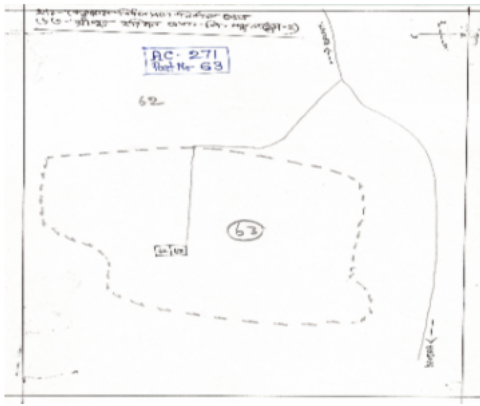

Nazri Naksha