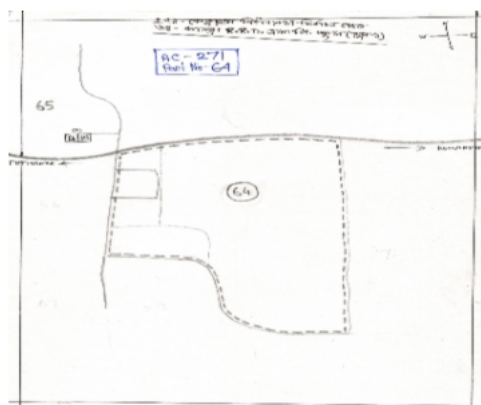

নির্বাচক নিবন্ধন আধিকারিকের স্বাক্ষর

Nazri Naksha

Google Map View

Polling Station Building Front View

Polling Station Front View

Cad View

Key MAP View

1 নাম : দীপা (চক্রবর্তী) ভট্টাচার্য্য স্বামীর নাম: জয়দেব ভট্টাচার্য্য বাড়ির নং : n0197 বয়স : 28 লিঙ্গ : মহিলা	AZI1861947	ফটো উপলব্ধ	2 নাম : তাপসী (বাগদী) মাঝি স্বামীর নাম: নিতাই মাঝি বাড়ির নং : n0191 বয়স : 29 লিঙ্গ : মহিলা	AZI1861889	ফটো উপলব্ধ	3 নাম : তপতী (মাঝি) কুশমেটে স্বামীর নাম: প্রকাশ কুশমেটে বাড়ির নং : n0199 বয়স : 32 লিঙ্গ : মহিলা	AZI1861962	ফটো উপলব্ধ
4 নাম : শিপ্রা কুণ্ড স্বামীর নাম: উদয়চাঁদ কুণ্ড বাড়ির নং : কান্দরা বয়স : 67 লিঙ্গ : মহিলা	WB/10/282/150337	ফটো উপলব্ধ	5 নাম : উদয়চাঁদ কুণ্ড পিতার নাম: রাধাকান্ত কুণ্ড বাড়ির নং : কান্দরা বয়স : 78 লিঙ্গ : পুরুষ	WB/10/282/150336	ফটো উপলব্ধ	6 নাম : ছন্দা কুণ্ড স্বামীর নাম: খোকন কুণ্ড বাড়ির নং : n0044 বয়স : 49 লিঙ্গ : মহিলা	WB/10/282/141663	ফটো উপলব্ধ
7 নাম : খোকন কুণ্ড পিতার নাম: লেবু কুণ্ড বাড়ির নং : n0044 বয়স : 52 লিঙ্গ : পুরুষ	WB/10/282/141521	ফটো উপলব্ধ	Q 8 নাম : পূর্ণচন্দ্র কুণ্ড পিতার নাম: খোকন কুণ্ড বাড়ির নং : বয়স : 31 লিঙ্গ : পুরুষ	AZI1861913	ফটো উপলব্ধ	9 নাম : সৌমি কবিরাজ স্বামীর নাম: রাজা কবিরাজ বাড়ির নং : n0003 বয়স : 27 লিঙ্গ : মহিলা	AZI1898725	ফটো উপলব্ধ
10 নাম : অম্বর কর্মকার পিতার নাম: কালিদাস কর্মকার বাড়ির নং : n0001 বয়স : 27 লিঙ্গ : পুরুষ	AZI1926450	ফটো উপলব্ধ	11 নাম : আভিজিৎ কর্মকার পিতার নাম: শিবশঙ্কর কর্মকার বাড়ির নং : n0004 বয়স : 55 লিঙ্গ : পুরুষ	AZI2134419	ফটো উপলব্ধ	12 নাম : প্রেমাংগু কর্মকার পিতার নাম: কমলাকান্ত কর্মকার বাড়ির নং : n0005 বয়স : 35 লিঙ্গ : পুরুষ	AZI1071935	ফটো উপলব্ধ
13 নাম : প্রতীমা কর্মকার স্বামীর নাম: কমলাকান্ত কর্মকার বাড়ির নং : n0005 বয়স : 60 লিঙ্গ : মহিলা	FGN0240069	ফটো উপলব্ধ	14 নাম : কমলাকান্ত কর্মকার পিতার নাম: দেবনাথ কর্মকার বাড়ির নং : n0005 বয়স : 62 লিঙ্গ : পুরুষ	WB/10/282/141601	ফটো উপলব্ধ	15 নাম : নবমিতা কর্মকার স্বামীর নাম: অভিজিৎ কর্মকার বাড়ির নং : n0004 বয়স : 45 লিঙ্গ : মহিলা	FGN2162402	ফটো উপলব্ধ
16 নাম : নিরুপমা কর্মকার স্বামীর নাম: রণজিৎ কর্মকার বাড়ির নং : n0004 বয়স : 50 লিঙ্গ : মহিলা	WB/10/282/141622	ফটো উপলব্ধ	17 নাম : রণজিৎ কর্মকার পিতার নাম: শিবশঙ্কর কর্মকার বাড়ির নং : n0004 বয়স : 57 লিঙ্গ : পুরুষ	WB/10/282/141613	ফটো উপলব্ধ	18 নাম : রুপা কর্মকার স্বামীর নাম: কালিদাস কর্মকার বাড়ির নং : n0001 বয়স : 50 লিঙ্গ : মহিলা	FGN2164739	ফটো উপলব্ধ
19 নাম : কালিদাস কর্মকার পিতার নাম: অনাদিনাথ কর্মকার বাড়ির নং : n0001 বয়স : 63 লিঙ্গ : পুরুষ	AZI2133973	ফটো উপলব্ধ	20 নাম : অপরাজিতা কর্মকার পিতার নাম: কালিদাস কর্মকার বাড়ির নং : এন0001 বয়স : 22 লিঙ্গ : মহিলা	AZI2528578	ফটো উপলব্ধ	21 নাম : মিন্টু কর্মকার পিতার নাম: দেবনাথ কর্মকার বাড়ির নং : n0003 বয়স : 58 লিঙ্গ : পুরুষ	FGN2162436	ফটো উপলব্ধ
22 নাম : সপ্তমী কর্মকার স্বামীর নাম: মিন্টু কর্মকার বাড়ির নং : n0003 বয়স : 52 লিঙ্গ : মহিলা	FGN1129618	ফটো উপলব্ধ	23 নাম : মৌমি কর্মকার পিতার নাম: মিন্টু কর্মকার বাড়ির নং : 0, কান্দরা ডাকবাংলাপাড়া বয়স : 21 লিঙ্গ : মহিলা	AZI2710861	ফটো উপলব্ধ	24 নাম : সুমি সান্না স্বামীর নাম: সোমনাথ সান্না বাড়ির নং : এন0005 বয়স : 23 লিঙ্গ : মহিলা	AZI2420776	ফটো উপলব্ধ
25 নাম : রেণুকা কুশমেটে পিতার নাম: স্বর্গীয় অজিত কুশমেটে বাড়ির নং : 0157 বয়স : 36 লিঙ্গ : মহিলা	AZI2549681	ফটো উপলব্ধ	26 নাম : প্রকাশ কুশ মেটে পিতার নাম: অজিত কুমার কুশ মেটে বাড়ির নং : n0157 বয়স : 41 লিঙ্গ : পুরুষ	FGN2635084	ফটো উপলব্ধ	27 নাম : স্বর্ণলতা কুশমেটে স্বামীর নাম: অজিতকুমার কুশমেটে বাড়ির নং : n0157 বয়স : 61 লিঙ্গ : মহিলা	WB/10/282/141633	ফটো উপলব্ধ
28 নাম : স্বর্ণা খাণ্ডাইত স্বামীর নাম: বৈদ্যনাথ খাণ্ডাইত বাড়ির নং : n0029 বয়স : 62 লিঙ্গ : মহিলা	WB/10/282/141031	ফটো উপলব্ধ	29 নাম : বৈদ্যনাথ খাণ্ডাইত পিতার নাম: প্রবদাস খাণ্ডাইত বাড়ির নং : n0029 বয়স : 68 লিঙ্গ : পুরুষ	WB/10/282/141091	ফটো উপলব্ধ	30 নাম : শোভনা গনাই পিতার নাম: জগন্নাথ গনাই বাড়ির নং : n0006 বয়স : 63 লিঙ্গ : মহিলা	WB/10/282/141119	ফটো উপলব্ধ