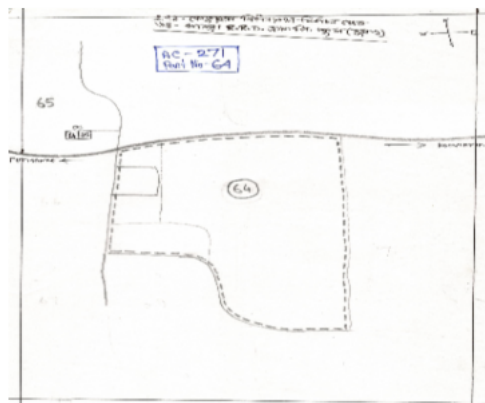

Nazri Naksha