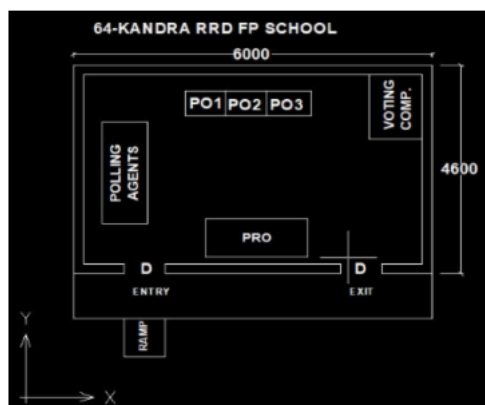

নির্বাচক নিবন্ধন আধিকারিকের স্বাক্ষর

Nazri Naksha

Google Map View

Polling Station Building Front View

Polling Station Front View

Cad View

Key MAP View

1 নাম : দীপা (চক্রবর্তী) ভট্টাচার্য্য স্বামীর নাম: জয়দেব ভট্টাচার্য্য বাড়ির নং : n0197 বয়স : 28 লিঙ্গ : মহিলা	AZI1861947	ফটো উপলব্ধ	2 নাম : তাপসী (বাগদী) মাঝি স্বামীর নাম: নিতাই মাঝি বাড়ির নং : n0191 বয়স : 29 লিঙ্গ : মহিলা	AZI1861889	ফটো উপলব্ধ	3 নাম : তপতী (মাঝি) কুশমেটে স্বামীর নাম: প্রকাশ কুশমেটে বাড়ির নং : n0199 বয়স : 32 লিঙ্গ : মহিলা	AZI1861962	ফটো উপলব্ধ
4 নাম : শিপ্রা কুণ্ড স্বামীর নাম: উদয়চাঁদ কুণ্ড বাড়ির নং : কান্দরা বয়স : 67 লিঙ্গ : মহিলা	WB/10/282/150337	ফটো উপলব্ধ	5 নাম : উদয়চাঁদ কুণ্ড পিতার নাম: রাধাকান্ত কুণ্ড বাড়ির নং : কান্দরা বয়স : 78 লিঙ্গ : পুরুষ	WB/10/282/150336	ফটো উপলব্ধ	6 নাম : ছন্দা কুণ্ড স্বামীর নাম: খোকন কুণ্ড বাড়ির নং : n0044 বয়স : 49 লিঙ্গ : মহিলা	WB/10/282/141663	ফটো উপলব্ধ
7 নাম : খোকন কুণ্ড পিতার নাম: লেবু কুণ্ড বাড়ির নং : n0044 বয়স : 52 লিঙ্গ : পুরুষ	WB/10/282/141521	ফটো উপলব্ধ	Q 8 নাম : পূর্ণচন্দ্র কুণ্ড পিতার নাম: খোকন কুণ্ড বাড়ির নং : বয়স : 31 লিঙ্গ : পুরুষ	AZI1861913	ফটো উপলব্ধ	9 নাম : সৌমি কবিরাজ স্বামীর নাম: রাজা কবিরাজ বাড়ির নং : n0003 বয়স : 27 লিঙ্গ : মহিলা	AZI1898725	ফটো উপলব্ধ
10 নাম : অম্বর কর্মকার পিতার নাম: কালিদাস কর্মকার বাড়ির নং : n0001 বয়স : 27 লিঙ্গ : পুরুষ	AZI1926450	ফটো উপলব্ধ	11 নাম : আভিজিৎ কর্মকার পিতার নাম: শিবশঙ্কর কর্মকার বাড়ির নং : n0004 বয়স : 55 লিঙ্গ : পুরুষ	AZI2134419	ফটো উপলব্ধ	12 নাম : প্রেমাংগু কর্মকার পিতার নাম: কমলাকান্ত কর্মকার বাড়ির নং : n0005 বয়স : 35 লিঙ্গ : পুরুষ	AZI1071935	ফটো উপলব্ধ
13 নাম : প্রতীমা কর্মকার স্বামীর নাম: কমলাকান্ত কর্মকার বাড়ির নং : n0005 বয়স : 60 লিঙ্গ : মহিলা	FGN0240069	ফটো উপলব্ধ	14 নাম : কমলাকান্ত কর্মকার পিতার নাম: দেবনাথ কর্মকার বাড়ির নং : n0005 বয়স : 62 লিঙ্গ : পুরুষ	WB/10/282/141601	ফটো উপলব্ধ	15 নাম : নবমিতা কর্মকার স্বামীর নাম: অভিজিৎ কর্মকার বাড়ির নং : n0004 বয়স : 45 লিঙ্গ : মহিলা	FGN2162402	ফটো উপলব্ধ
16 নাম : নিরুপমা কর্মকার স্বামীর নাম: রণজিৎ কর্মকার বাড়ির নং : n0004 বয়স : 50 লিঙ্গ : মহিলা	WB/10/282/141622	ফটো উপলব্ধ	17 নাম : রণজিৎ কর্মকার পিতার নাম: শিবশঙ্কর কর্মকার বাড়ির নং : n0004 বয়স : 57 লিঙ্গ : পুরুষ	WB/10/282/141613	ফটো উপলব্ধ	18 নাম : রুপা কর্মকার স্বামীর নাম: কালিদাস কর্মকার বাড়ির নং : n0001 বয়স : 50 লিঙ্গ : মহিলা	FGN2164739	ফটো উপলব্ধ
19 নাম : কালিদাস কর্মকার পিতার নাম: অনাদিনাথ কর্মকার বাড়ির নং : n0001 বয়স : 63 লিঙ্গ : পুরুষ	AZI2133973	ফটো উপলব্ধ	20 নাম : অপরাজিতা কর্মকার পিতার নাম: কালিদাস কর্মকার বাড়ির নং : এন0001 বয়স : 22 লিঙ্গ : মহিলা	AZI2528578	ফটো উপলব্ধ	21 নাম : মিন্টু কর্মকার পিতার নাম: দেবনাথ কর্মকার বাড়ির নং : n0003 বয়স : 58 লিঙ্গ : পুরুষ	FGN2162436	ফটো উপলব্ধ
22 নাম : সপ্তমী কর্মকার স্বামীর নাম: মিন্টু কর্মকার বাড়ির নং : n0003 বয়স : 52 লিঙ্গ : মহিলা	FGN1129618	ফটো উপলব্ধ	23 নাম : মৌমি কর্মকার পিতার নাম: মিন্টু কর্মকার বাড়ির নং : 0, কান্দরা ডাকবাংলাপাড়া বয়স : 21 লিঙ্গ : মহিলা	AZI2710861	ফটো উপলব্ধ	24 নাম : সুমি সান্না স্বামীর নাম: সোমনাথ সান্না বাড়ির নং : এন0005 বয়স : 23 লিঙ্গ : মহিলা	AZI2420776	ফটো উপলব্ধ
25 নাম : রেণুকা কুশমেটে পিতার নাম: স্বর্গীয় অজিত কুশমেটে বাড়ির নং : 0157 বয়স : 36 লিঙ্গ : মহিলা	AZI2549681	ফটো উপলব্ধ	26 নাম : প্রকাশ কুশ মেটে পিতার নাম: অজিত কুমার কুশ মেটে বাড়ির নং : n0157 বয়স : 41 লিঙ্গ : পুরুষ	FGN2635084	ফটো উপলব্ধ	27 নাম : স্বর্ণলতা কুশমেটে স্বামীর নাম: অজিতকুমার কুশমেটে বাড়ির নং : n0157 বয়স : 61 লিঙ্গ : মহিলা	WB/10/282/141633	ফটো উপলব্ধ
28 নাম : স্বর্ণা খাণ্ডাইত স্বামীর নাম: বৈদ্যনাথ খাণ্ডাইত বাড়ির নং : n0029 বয়স : 62 লিঙ্গ : মহিলা	WB/10/282/141031	ফটো উপলব্ধ	29 নাম : বৈদ্যনাথ খাণ্ডাইত পিতার নাম: প্রবদাস খাণ্ডাইত বাড়ির নং : n0029 বয়স : 68 লিঙ্গ : পুরুষ	WB/10/282/141091	ফটো উপলব্ধ	30 নাম : শোভনা গনাই পিতার নাম: জগন্নাথ গনাই বাড়ির নং : n0006 বয়স : 63 লিঙ্গ : মহিলা	WB/10/282/141119	ফটো উপলব্ধ