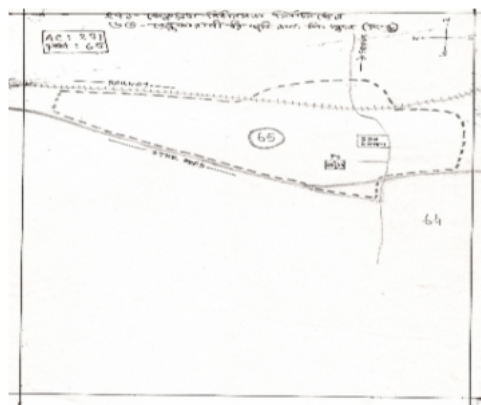

নির্বাচক নিবন্ধন আধিকারিকের স্বাক্ষর

Nazri Naksha

Google Map View

Polling Station Building Front View

Polling Station Front View

Cad View

Key MAP View

1 নাম : লিপিকা (সাহা)মিস্ত্রী স্বামীর নাম: কেট মিস্ত্রী বাড়ির নং : n0168 বয়স : 46 লিঙ্গ : মহিলা	FGN2420172 ফটো উপলব্ধ	2 নাম : মানসী দাস পিতার নাম: সুবোধ কুমার দাস বাড়ির নং : N00 বয়স : 34 লিঙ্গ : মহিলা	AAF1342922 ফটো উপলব্ধ	3 নাম : মিনাক্ষী দত্ত কুন্ডু স্বামীর নাম: রামপ্রসাদ কুন্ডু বাড়ির নং : 0054 বয়স : 40 লিঙ্গ : মহিলা	AZI1607498 ফটো উপলব্ধ
4 নাম : রামপ্রসাদ কুন্ডু পিতার নাম: গোপাল কুন্ডু বাড়ির নং : n0054 বয়স : 43 লিঙ্গ : পুরুষ	FGN2163582 ফটো উপলব্ধ	5 নাম : সিদ্ধেশ্বর কুন্ডু পিতার নাম: শম্ভুনাথ কুন্ডু বাড়ির নং : n0204 বয়স : 50 লিঙ্গ : পুরুষ	AZI2460160 ফটো উপলব্ধ	6 নাম : গোপাল চন্দ্র কুন্ডু পিতার নাম: রাধাচরণ কুন্ডু বাড়ির নং : n0054 বয়স : 72 লিঙ্গ : পুরুষ	WB/10/282/150346 ফটো উপলব্ধ
7 নাম : পুরুষোত্তম কুন্ডু পিতার নাম: গোপাল চন্দ্র কুন্ডু বাড়ির নং : n0054 বয়স : 40 লিঙ্গ : পুরুষ	FGN2164820 ফটো উপলব্ধ	8 নাম : রীতা (কুণ্ড)মণ্ডল স্বামীর নাম: গোপাল চন্দ্র কুণ্ড বাড়ির নং : n0054 বয়স : 60 লিঙ্গ : মহিলা	FGN2163590 ফটো উপলব্ধ	9 নাম : কুমকুম কুন্ডু দে স্বামীর নাম: সিদ্ধেশ্বর কুন্ডু বাড়ির নং : n0200 বয়স : 35 লিঙ্গ : মহিলা	AZI1898931 ফটো উপলব্ধ
10 নাম : বিশাল কর্মকার পিতার নাম: বিকাশ কর্মকার বাড়ির নং : এন0161 বয়স : 21 লিঙ্গ : পুরুষ	AZI2612885 ফটো উপলব্ধ	11 নাম : দেবাশিস ঘোষ পিতার নাম: কুরোরাম ঘোষ বাড়ির নং : এন0156 বয়স : 41 লিঙ্গ : পুরুষ	AZI2720514 ফটো উপলব্ধ	12 নাম : বিপাশা কর্মকার পিতার নাম: বিকাশ কর্মকার বাড়ির নং : n0156 বয়স : 30 লিঙ্গ : মহিলা	AZI1501600 ফটো উপলব্ধ
13 নাম : মৌসুমী কর্মকার স্বামীর নাম: বিকাশ কর্মকার বাড়ির নং : n0161 বয়স : 49 লিঙ্গ : মহিলা	AZI2421303 ফটো উপলব্ধ	14 নাম : কৌশিক কর্মকার পিতার নাম: সুবোধ কর্মকার বাড়ির নং : n0045 বয়স : 37 লিঙ্গ : পুরুষ	FGN2635142 ফটো উপলব্ধ	15 নাম : বনশ্রী কর্মকার স্বামীর নাম: কৌশিক কর্মকার বাড়ির নং : 0045 বয়স : 31 লিঙ্গ : মহিলা	AZI1607613 ফটো উপলব্ধ
16 নাম : তপন কর্মকার পিতার নাম: শক্তিপদ কর্মকার বাড়ির নং : n0057 বয়স : 75 লিঙ্গ : পুরুষ	WB/10/282/147494 ফটো উপলব্ধ	17 নাম : করুণা কর্মকার স্বামীর নাম: সুবোধ কর্মকার বাড়ির নং : n0045 বয়স : 65 লিঙ্গ : মহিলা	WB/10/282/141432 ফটো উপলব্ধ	18 নাম : মীনা কর্মকার স্বামীর নাম: তপন কর্মকার বাড়ির নং : n0057 বয়স : 65 লিঙ্গ : মহিলা	WB/10/282/147430 ফটো উপলব্ধ
19 নাম : বিকাশ কর্মকার পিতার নাম: শৈলেন চন্দ্র কর্মকার বাড়ির নং : n0162 বয়স : 54 লিঙ্গ : পুরুষ	WB/10/282/234608 ফটো উপলব্ধ	20 নাম : অনঙ্গ মোহন কর্মকার পিতার নাম: মিহির কুমার কর্মকার বাড়ির নং : 0169 বয়স : 49 লিঙ্গ : পুরুষ	AZI1607514 ফটো উপলব্ধ	21 নাম : সৌমেন কর্মকার পিতার নাম: মিহির কুমার কর্মকার বাড়ির নং : 0169 বয়স : 47 লিঙ্গ : পুরুষ	AZI1607530 ফটো উপলব্ধ
22 নাম : সুবোধ কর্মকার পিতার নাম: সত্যরঞ্জন কর্মকার বাড়ির নং : n0045 বয়স : 69 লিঙ্গ : পুরুষ	WB/10/282/141433 ফটো উপলব্ধ	23 নাম : সুবোধ মুখার্জী পিতার নাম: ব্যোমকেশ মুখার্জী বাড়ির নং : n0045 বয়স : 55 লিঙ্গ : পুরুষ	AZI2131928 ফটো উপলব্ধ	24 নাম : পারমিতা ঘোষ (মন্ডল) স্বামীর নাম: অলোক কুমার মন্ডল বাড়ির নং : n0045 বয়স : 36 লিঙ্গ : মহিলা	AZI1658772 ফটো উপলব্ধ
25 নাম : অঞ্জু রানী কর্মকার স্বামীর নাম: সৌমেন কর্মকার বাড়ির নং : 0169 বয়স : 35 লিঙ্গ : মহিলা	AZI1607548 ফটো উপলব্ধ	26 নাম : ঝুমা কর্মকার স্বামীর নাম: অনঙ্গ মোহন কর্মকার বাড়ির নং : 0169 বয়স : 41 লিঙ্গ : মহিলা	AZI1607522 ফটো উপলব্ধ	27 নাম : সুপর্ণা ঘোষ পিতার নাম: সন্তোষ কুমার ঘোষ বাড়ির নং : n0045 বয়স : 29 লিঙ্গ : মহিলা	AZI1608371 ফটো উপলব্ধ
28 নাম : আশাপূর্ণ ঘোষ স্বামীর নাম: সন্তোষ ঘোষ বাড়ির নং : n0045 বয়স : 52 লিঙ্গ : মহিলা	AZI2130367 ফটো উপলব্ধ	29 নাম : মধুমিতা মুখার্জী স্বামীর নাম: সুবোধ মুখার্জী বাড়ির নং : n0045 বয়স : 48 লিঙ্গ : মহিলা	FGN1550342 ফটো উপলব্ধ	30 নাম : সুপ্রিয়া মুখার্জী পিতার নাম: সুবোধ মুখার্জী বাড়ির নং : n0045 বয়স : 26 লিঙ্গ : মহিলা	AZI1998640 ফটো উপলব্ধ