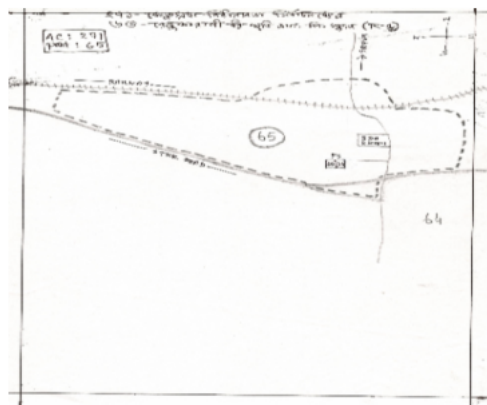

Nazri Naksha