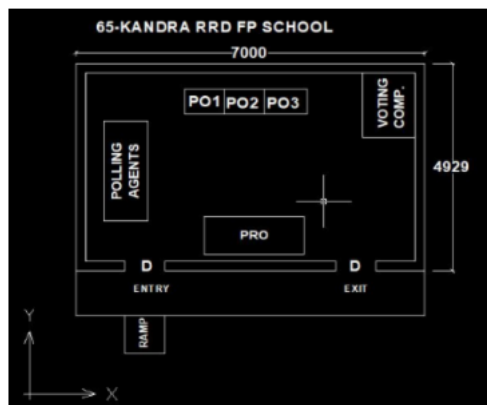

নির্বাচক নিবন্ধন আধিকারিকের স্বাক্ষর

Nazri Naksha

Google Map View

Polling Station Building Front View

Polling Station Front View

Cad View

Key MAP View

1 নাম : লিপিকা (সাহা)মিস্ত্রী স্বামীর নাম: কেট মিস্ত্রী বাড়ির নং : n0168 বয়স : 46 লিঙ্গ : মহিলা	FGN2420172 ফটো উপলব্ধ	2 নাম : মানসী দাস পিতার নাম: সুবোধ কুমার দাস বাড়ির নং : N00 বয়স : 34 লিঙ্গ : মহিলা	AAF1342922 ফটো উপলব্ধ	3 নাম : মিনাক্ষী দত্ত কুন্ডু স্বামীর নাম: রামপ্রসাদ কুন্ডু বাড়ির নং : 0054 বয়স : 40 লিঙ্গ : মহিলা	AZI1607498 ফটো উপলব্ধ
4 নাম : রামপ্রসাদ কুন্ডু পিতার নাম: গোপাল কুন্ডু বাড়ির নং : n0054 বয়স : 43 লিঙ্গ : পুরুষ	FGN2163582 ফটো উপলব্ধ	5 নাম : সিদ্ধেশ্বর কুন্ডু পিতার নাম: শম্ভুনাথ কুন্ডু বাড়ির নং : n0204 বয়স : 50 লিঙ্গ : পুরুষ	AZI2460160 ফটো উপলব্ধ	6 নাম : গোপাল চন্দ্র কুন্ডু পিতার নাম: রাধাচরণ কুন্ডু বাড়ির নং : n0054 বয়স : 72 লিঙ্গ : পুরুষ	WB/10/282/150346 ফটো উপলব্ধ
7 নাম : পুরুষোত্তম কুন্ডু পিতার নাম: গোপাল চন্দ্র কুন্ডু বাড়ির নং : n0054 বয়স : 40 লিঙ্গ : পুরুষ	FGN2164820 ফটো উপলব্ধ	8 নাম : রীতা (কুণ্ড)মণ্ডল স্বামীর নাম: গোপাল চন্দ্র কুণ্ড বাড়ির নং : n0054 বয়স : 60 লিঙ্গ : মহিলা	FGN2163590 ফটো উপলব্ধ	9 নাম : কুমকুম কুন্ডু দে স্বামীর নাম: সিদ্ধেশ্বর কুন্ডু বাড়ির নং : n0200 বয়স : 35 লিঙ্গ : মহিলা	AZI1898931 ফটো উপলব্ধ
10 নাম : বিশাল কর্মকার পিতার নাম: বিকাশ কর্মকার বাড়ির নং : এন0161 বয়স : 21 লিঙ্গ : পুরুষ	AZI2612885 ফটো উপলব্ধ	11 নাম : দেবাশিস ঘোষ পিতার নাম: কুরোরাম ঘোষ বাড়ির নং : এন0156 বয়স : 41 লিঙ্গ : পুরুষ	AZI2720514 ফটো উপলব্ধ	12 নাম : বিপাশা কর্মকার পিতার নাম: বিকাশ কর্মকার বাড়ির নং : n0156 বয়স : 30 লিঙ্গ : মহিলা	AZI1501600 ফটো উপলব্ধ
13 নাম : মৌসুমী কর্মকার স্বামীর নাম: বিকাশ কর্মকার বাড়ির নং : n0161 বয়স : 49 লিঙ্গ : মহিলা	AZI2421303 ফটো উপলব্ধ	14 নাম : কৌশিক কর্মকার পিতার নাম: সুবোধ কর্মকার বাড়ির নং : n0045 বয়স : 37 লিঙ্গ : পুরুষ	FGN2635142 ফটো উপলব্ধ	15 নাম : বনশ্রী কর্মকার স্বামীর নাম: কৌশিক কর্মকার বাড়ির নং : 0045 বয়স : 31 লিঙ্গ : মহিলা	AZI1607613 ফটো উপলব্ধ
16 নাম : তপন কর্মকার পিতার নাম: শক্তিপদ কর্মকার বাড়ির নং : n0057 বয়স : 75 লিঙ্গ : পুরুষ	WB/10/282/147494 ফটো উপলব্ধ	17 নাম : করুণা কর্মকার স্বামীর নাম: সুবোধ কর্মকার বাড়ির নং : n0045 বয়স : 65 লিঙ্গ : মহিলা	WB/10/282/141432 ফটো উপলব্ধ	18 নাম : মীনা কর্মকার স্বামীর নাম: তপন কর্মকার বাড়ির নং : n0057 বয়স : 65 লিঙ্গ : মহিলা	WB/10/282/147430 ফটো উপলব্ধ
19 নাম : বিকাশ কর্মকার পিতার নাম: শৈলেন চন্দ্র কর্মকার বাড়ির নং : n0162 বয়স : 54 লিঙ্গ : পুরুষ	WB/10/282/234608 ফটো উপলব্ধ	20 নাম : অনঙ্গ মোহন কর্মকার পিতার নাম: মিহির কুমার কর্মকার বাড়ির নং : 0169 বয়স : 49 লিঙ্গ : পুরুষ	AZI1607514 ফটো উপলব্ধ	21 নাম : সৌমেন কর্মকার পিতার নাম: মিহির কুমার কর্মকার বাড়ির নং : 0169 বয়স : 47 লিঙ্গ : পুরুষ	AZI1607530 ফটো উপলব্ধ
22 নাম : সুবোধ কর্মকার পিতার নাম: সত্যরঞ্জন কর্মকার বাড়ির নং : n0045 বয়স : 69 লিঙ্গ : পুরুষ	WB/10/282/141433 ফটো উপলব্ধ	23 নাম : সুবোধ মুখার্জী পিতার নাম: ব্যোমকেশ মুখার্জী বাড়ির নং : n0045 বয়স : 55 লিঙ্গ : পুরুষ	AZI2131928 ফটো উপলব্ধ	24 নাম : পারমিতা ঘোষ (মন্ডল) স্বামীর নাম: অলোক কুমার মন্ডল বাড়ির নং : n0045 বয়স : 36 লিঙ্গ : মহিলা	AZI1658772 ফটো উপলব্ধ
25 নাম : অঞ্জু রানী কর্মকার স্বামীর নাম: সৌমেন কর্মকার বাড়ির নং : 0169 বয়স : 35 লিঙ্গ : মহিলা	AZI1607548 ফটো উপলব্ধ	26 নাম : ঝুমা কর্মকার স্বামীর নাম: অনঙ্গ মোহন কর্মকার বাড়ির নং : 0169 বয়স : 41 লিঙ্গ : মহিলা	AZI1607522 ফটো উপলব্ধ	27 নাম : সুপর্ণা ঘোষ পিতার নাম: সন্তোষ কুমার ঘোষ বাড়ির নং : n0045 বয়স : 29 লিঙ্গ : মহিলা	AZI1608371 ফটো উপলব্ধ
28 নাম : আশাপূর্ণ ঘোষ স্বামীর নাম: সন্তোষ ঘোষ বাড়ির নং : n0045 বয়স : 52 লিঙ্গ : মহিলা	AZI2130367 ফটো উপলব্ধ	29 নাম : মধুমিতা মুখার্জী স্বামীর নাম: সুবোধ মুখার্জী বাড়ির নং : n0045 বয়স : 48 লিঙ্গ : মহিলা	FGN1550342 ফটো উপলব্ধ	30 নাম : সুপ্রিয়া মুখার্জী পিতার নাম: সুবোধ মুখার্জী বাড়ির নং : n0045 বয়স : 26 লিঙ্গ : মহিলা	AZI1998640 ফটো উপলব্ধ