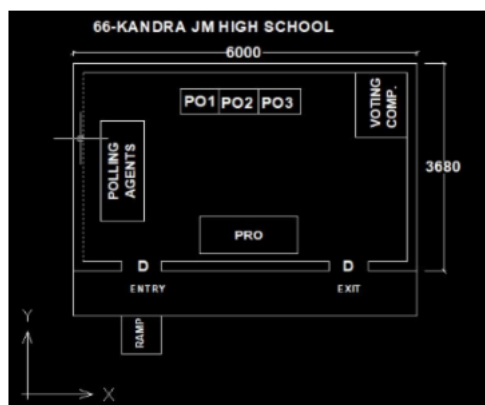

নির্বাচক নিবন্ধন আধিকারিকের স্বাক্ষর

Nazri Naksha

Google Map View

Polling Station Building Front View

Polling Station Front View

Cad View

Key MAP View

1 নাম : স্বামী সুধাকর্ষ পিতার নাম : বীরেন্দ্র চন্দ্র বসু বাড়ির নং : n0142 বয়স : 80 লিঙ্গ : পুরুষ	FGN2621548 ফটো উপলব্ধ	2 নাম : লক্ষী জয়শঙ্কর দাস বৈরাগ্য স্বামীর নাম : শৈলেশ্বর দাস বৈরাগ্য বাড়ির নং : এন0057 বয়স : 29 লিঙ্গ : মহিলা	AZI2516821 ফটো উপলব্ধ	3 নাম : ভূতনাথ দাস পিতার নাম : রাধা সুন্দর দাস বৈরাগ্য বাড়ির নং : n0057 বয়স : 72 লিঙ্গ : পুরুষ	AZI2220895 ফটো উপলব্ধ
4 নাম : পূর্ণিমা দাস বৈরাগ্য স্বামীর নাম : ভূতনাথ দাস বৈরাগ্য বাড়ির নং : n0057 বয়স : 57 লিঙ্গ : মহিলা	AZI2220887 ফটো উপলব্ধ	5 নাম : ততিনী দাস বৈরাগ্য স্বামীর নাম : শৈলেশ্বর দাস বৈরাগ্য বাড়ির নং : n0057 বয়স : 29 লিঙ্গ : মহিলা	AZI1501766 ফটো উপলব্ধ	6 নাম : সোমেশ্বর দাস পিতার নাম : ভূতনাথ দাস বৈরাগ্য বাড়ির নং : n0057 বয়স : 42 লিঙ্গ : পুরুষ	FGN2489276 ফটো উপলব্ধ
7 নাম : শৈলেশ্বর দাস বৈরাগ্য পিতার নাম : ভূতনাথ দাস বৈরাগ্য বাড়ির নং : n0057 বয়স : 40 লিঙ্গ : পুরুষ	FGN2166015 ফটো উপলব্ধ	8 নাম : প্রিয়া ঘোষ পিতার নাম : মিতু ঘোষ বাড়ির নং : ঠাকুর পাড়া বয়স : 25 লিঙ্গ : মহিলা	AZI2421253 ফটো উপলব্ধ	9 নাম : শেখ আব্বাস আলি পিতার নাম : গুলাম কুদদুশ বাড়ির নং : n0445 বয়স : 51 লিঙ্গ : পুরুষ	FGH2711109 ফটো উপলব্ধ
10 নাম : রাধা কুণ্ড স্বামীর নাম : সঞ্জয় কুণ্ড বাড়ির নং : n0166 বয়স : 37 লিঙ্গ : মহিলা	AZI2347755 ফটো উপলব্ধ	11 নাম : বৃষ্টি ভাণ্ডারী বৈরাগ্য স্বামীর নাম : চিরঞ্জিৎ বৈরাগ্য বাড়ির নং : 0166 বয়স : 26 লিঙ্গ : মহিলা	AZI2062768 ফটো উপলব্ধ	12 নাম : শিখা অধিকারী স্বামীর নাম : পূর্ণেন্দু বন্দ্যোপাধ্যায় বাড়ির নং : n0166 বয়স : 55 লিঙ্গ : মহিলা	AZI1073584 ফটো উপলব্ধ
13 নাম : সঞ্জয় কুণ্ড পিতার নাম : সুমির কুণ্ড বাড়ির নং : n0166 বয়স : 38 লিঙ্গ : পুরুষ	AZI2347839 ফটো উপলব্ধ	14 নাম : চিরঞ্জিত বৈরাগ্য পিতার নাম : বিশ্বজিৎ বৈরাগ্য বাড়ির নং : n0166 বয়স : 34 লিঙ্গ : পুরুষ	AZI1382415 ফটো উপলব্ধ	15 নাম : দীপালী (সরকার)ঘোষ স্বামীর নাম : রঞ্জিত ঘোষ বাড়ির নং : এন২৪৪ বয়স : 38 লিঙ্গ : মহিলা	FGN2631802 ফটো উপলব্ধ
16 নাম : রনজিৎ ঘোষ পিতার নাম : রাজীব ঘোষ বাড়ির নং : এন০২৪৪ বয়স : 49 লিঙ্গ : পুরুষ	WB/10/282/102141 ফটো উপলব্ধ	17 নাম : তরুন কুমার আচার্য পিতার নাম : প্রানকালি আচার্য বাড়ির নং : এন000 বয়স : 53 লিঙ্গ : পুরুষ	AZI2421279 ফটো উপলব্ধ	18 নাম : আল্পনা ঘোষ স্বামীর নাম : পুণ্ডরীকান্দ্র ঘোষ বাড়ির নং : n0164 বয়স : 61 লিঙ্গ : মহিলা	AZI2637346 ফটো উপলব্ধ
19 নাম : গীতা কুন্ড স্বামীর নাম : অর্নব কুন্ড বাড়ির নং : n0069 বয়স : 43 লিঙ্গ : মহিলা	BVD1876473 ফটো উপলব্ধ	20 নাম : অর্নব কুণ্ড পিতার নাম : মহানন্দ কুণ্ড বাড়ির নং : n0069 বয়স : 45 লিঙ্গ : পুরুষ	FGN1129469 ফটো উপলব্ধ	21 নাম : পূর্ণিমা কুণ্ড স্বামীর নাম : মহানন্দ কুণ্ড বাড়ির নং : n0069 বয়স : 65 লিঙ্গ : মহিলা	WB/10/282/144550 ফটো উপলব্ধ
22 নাম : মহানন্দ কুণ্ড পিতার নাম : রাধাকিশোর কুণ্ড বাড়ির নং : n0069 বয়স : 72 লিঙ্গ : পুরুষ	WB/10/282/144529 ফটো উপলব্ধ	23 নাম : সুবোধ কুন্ড পিতার নাম : চরন কুন্ড বাড়ির নং : n0004 বয়স : 69 লিঙ্গ : পুরুষ	FGN2168185 ফটো উপলব্ধ	24 নাম : শেফালী কুন্ড স্বামীর নাম : সুবোধ কুন্ড বাড়ির নং : n0004 বয়স : 58 লিঙ্গ : মহিলা	FGN2168193 ফটো উপলব্ধ
25 নাম : সৈকত কুণ্ড পিতার নাম : সুবোধ কুণ্ড বাড়ির নং : n0004 বয়স : 38 লিঙ্গ : পুরুষ	FGN2417467 ফটো উপলব্ধ	26 নাম : প্রিয়াঙ্কা (নন্দন)কুণ্ড স্বামীর নাম : সৈকত কুণ্ড বাড়ির নং : NO004 বয়স : 31 লিঙ্গ : মহিলা	AZI1943919 ফটো উপলব্ধ	27 নাম : গৌরাজ কুণ্ড পিতার নাম : ভবানী শঙ্কর কুণ্ড বাড়ির নং : 0023 বয়স : 50 লিঙ্গ : পুরুষ	AZI2062685 ফটো উপলব্ধ
28 নাম : বাপ্তুরানী কুণ্ড স্বামীর নাম : ভবানী শঙ্কর কুণ্ড বাড়ির নং : n0023 বয়স : 70 লিঙ্গ : মহিলা	AZI2220663 ফটো উপলব্ধ	29 নাম : রীতা কুন্ড স্বামীর নাম : চন্দন কুন্ড বাড়ির নং : n0041 বয়স : 49 লিঙ্গ : মহিলা	AZI2220572 ফটো উপলব্ধ	30 নাম : চন্দন কুন্ড পিতার নাম : ইন্দ্রভূষণ কুন্ড বাড়ির নং : n0041 বয়স : 59 লিঙ্গ : পুরুষ	AZI2220564 ফটো উপলব্ধ