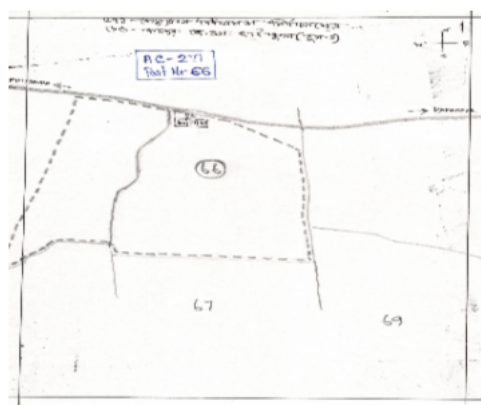

নির্বাচক নিবন্ধন আধিকারিকের স্বাক্ষর

Nazri Naksha

Google Map View

Polling Station Building Front View

Polling Station Front View

Cad View

Key MAP View

1 নাম : স্বামী সুধাকর্ষ পিতার নাম : বীরেন্দ্র চন্দ্র বসু বাড়ির নং : n0142 বয়স : 80 লিঙ্গ : পুরুষ	FGN2621548 ফটো উপলব্ধ	2 নাম : লক্ষী জয়শঙ্কর দাস বৈরাগ্য স্বামীর নাম : শৈলেশ্বর দাস বৈরাগ্য বাড়ির নং : এন0057 বয়স : 29 লিঙ্গ : মহিলা	AZI2516821 ফটো উপলব্ধ	3 নাম : ভূতনাথ দাস পিতার নাম : রাধা সুন্দর দাস বৈরাগ্য বাড়ির নং : n0057 বয়স : 72 লিঙ্গ : পুরুষ	AZI2220895 ফটো উপলব্ধ
4 নাম : পূর্ণিমা দাস বৈরাগ্য স্বামীর নাম : ভূতনাথ দাস বৈরাগ্য বাড়ির নং : n0057 বয়স : 57 লিঙ্গ : মহিলা	AZI2220887 ফটো উপলব্ধ	5 নাম : ততিনী দাস বৈরাগ্য স্বামীর নাম : শৈলেশ্বর দাস বৈরাগ্য বাড়ির নং : n0057 বয়স : 29 লিঙ্গ : মহিলা	AZI1501766 ফটো উপলব্ধ	6 নাম : সোমেশ্বর দাস পিতার নাম : ভূতনাথ দাস বৈরাগ্য বাড়ির নং : n0057 বয়স : 42 লিঙ্গ : পুরুষ	FGN2489276 ফটো উপলব্ধ
7 নাম : শৈলেশ্বর দাস বৈরাগ্য পিতার নাম : ভূতনাথ দাস বৈরাগ্য বাড়ির নং : n0057 বয়স : 40 লিঙ্গ : পুরুষ	FGN2166015 ফটো উপলব্ধ	8 নাম : প্রিয়া ঘোষ পিতার নাম : মিতু ঘোষ বাড়ির নং : ঠাকুর পাড়া বয়স : 25 লিঙ্গ : মহিলা	AZI2421253 ফটো উপলব্ধ	9 নাম : শেখ আব্বাস আলি পিতার নাম : গুলাম কুদদুশ বাড়ির নং : n0445 বয়স : 51 লিঙ্গ : পুরুষ	FGH2711109 ফটো উপলব্ধ
10 নাম : রাধা কুণ্ড স্বামীর নাম : সঞ্জয় কুণ্ড বাড়ির নং : n0166 বয়স : 37 লিঙ্গ : মহিলা	AZI2347755 ফটো উপলব্ধ	11 নাম : বৃষ্টি ভাণ্ডারী বৈরাগ্য স্বামীর নাম : চিরঞ্জিৎ বৈরাগ্য বাড়ির নং : 0166 বয়স : 26 লিঙ্গ : মহিলা	AZI2062768 ফটো উপলব্ধ	12 নাম : শিখা অধিকারী স্বামীর নাম : পূর্ণেন্দু বন্দ্যোপাধ্যায় বাড়ির নং : n0166 বয়স : 55 লিঙ্গ : মহিলা	AZI1073584 ফটো উপলব্ধ
13 নাম : সঞ্জয় কুণ্ড পিতার নাম : সুমির কুণ্ড বাড়ির নং : n0166 বয়স : 38 লিঙ্গ : পুরুষ	AZI2347839 ফটো উপলব্ধ	14 নাম : চিরঞ্জিত বৈরাগ্য পিতার নাম : বিশ্বজিৎ বৈরাগ্য বাড়ির নং : n0166 বয়স : 34 লিঙ্গ : পুরুষ	AZI1382415 ফটো উপলব্ধ	15 নাম : দীপালী (সরকার)ঘোষ স্বামীর নাম : রঞ্জিত ঘোষ বাড়ির নং : এন২৪৪ বয়স : 38 লিঙ্গ : মহিলা	FGN2631802 ফটো উপলব্ধ
16 নাম : রনজিৎ ঘোষ পিতার নাম : রাজীব ঘোষ বাড়ির নং : এন০২৪৪ বয়স : 49 লিঙ্গ : পুরুষ	WB/10/282/102141 ফটো উপলব্ধ	17 নাম : তরুন কুমার আচার্য পিতার নাম : প্রানকালি আচার্য বাড়ির নং : এন000 বয়স : 53 লিঙ্গ : পুরুষ	AZI2421279 ফটো উপলব্ধ	18 নাম : আল্পনা ঘোষ স্বামীর নাম : পুণ্ডরীকান্দ্র ঘোষ বাড়ির নং : n0164 বয়স : 61 লিঙ্গ : মহিলা	AZI2637346 ফটো উপলব্ধ
19 নাম : গীতা কুন্ড স্বামীর নাম : অর্নব কুন্ড বাড়ির নং : n0069 বয়স : 43 লিঙ্গ : মহিলা	BVD1876473 ফটো উপলব্ধ	20 নাম : অর্নব কুণ্ড পিতার নাম : মহানন্দ কুণ্ড বাড়ির নং : n0069 বয়স : 45 লিঙ্গ : পুরুষ	FGN1129469 ফটো উপলব্ধ	21 নাম : পূর্ণিমা কুণ্ড স্বামীর নাম : মহানন্দ কুণ্ড বাড়ির নং : n0069 বয়স : 65 লিঙ্গ : মহিলা	WB/10/282/144550 ফটো উপলব্ধ
22 নাম : মহানন্দ কুণ্ড পিতার নাম : রাধাকিশোর কুণ্ড বাড়ির নং : n0069 বয়স : 72 লিঙ্গ : পুরুষ	WB/10/282/144529 ফটো উপলব্ধ	23 নাম : সুবোধ কুন্ড পিতার নাম : চরন কুন্ড বাড়ির নং : n0004 বয়স : 69 লিঙ্গ : পুরুষ	FGN2168185 ফটো উপলব্ধ	24 নাম : শেফালী কুন্ড স্বামীর নাম : সুবোধ কুন্ড বাড়ির নং : n0004 বয়স : 58 লিঙ্গ : মহিলা	FGN2168193 ফটো উপলব্ধ
25 নাম : সৈকত কুণ্ড পিতার নাম : সুবোধ কুণ্ড বাড়ির নং : n0004 বয়স : 38 লিঙ্গ : পুরুষ	FGN2417467 ফটো উপলব্ধ	26 নাম : প্রিয়াঙ্কা (নন্দন)কুণ্ড স্বামীর নাম : সৈকত কুণ্ড বাড়ির নং : NO004 বয়স : 31 লিঙ্গ : মহিলা	AZI1943919 ফটো উপলব্ধ	27 নাম : গৌরাজ কুণ্ড পিতার নাম : ভবানী শঙ্কর কুণ্ড বাড়ির নং : 0023 বয়স : 50 লিঙ্গ : পুরুষ	AZI2062685 ফটো উপলব্ধ
28 নাম : বাপ্তুরানী কুণ্ড স্বামীর নাম : ভবানী শঙ্কর কুণ্ড বাড়ির নং : n0023 বয়স : 70 লিঙ্গ : মহিলা	AZI2220663 ফটো উপলব্ধ	29 নাম : রীতা কুন্ড স্বামীর নাম : চন্দন কুন্ড বাড়ির নং : n0041 বয়স : 49 লিঙ্গ : মহিলা	AZI2220572 ফটো উপলব্ধ	30 নাম : চন্দন কুন্ড পিতার নাম : ইন্দ্রভূষণ কুন্ড বাড়ির নং : n0041 বয়স : 59 লিঙ্গ : পুরুষ	AZI2220564 ফটো উপলব্ধ