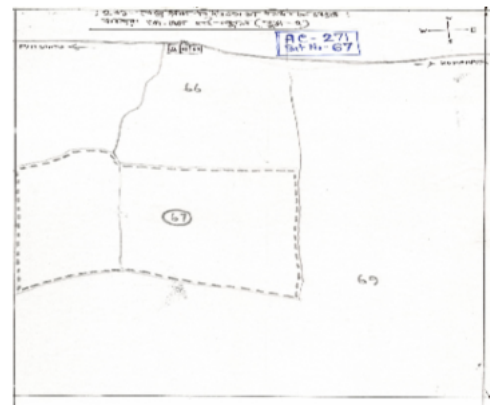

নির্বাচক নিবন্ধন আধিকারিকের স্বাক্ষর

Nazri Naksha

Google Map View

Polling Station Building Front View

Polling Station Front View

Cad View

Key MAP View

1 নাম : বাবলি সাহা (ভান্ডারী) স্বামীর নাম: সূর্য কিরন ভান্ডারী বাড়ির নং : n0159 বয়স : 39 লিঙ্গ : মহিলা	FGN2584381 ফটো উপলব্ধ	2 নাম : রূপালী (দাস) মাঝি স্বামীর নাম: সফ্ট মাঝি বাড়ির নং : 0051 বয়স : 33 লিঙ্গ : মহিলা	AZI1280502 ফটো উপলব্ধ	3 নাম : অমিত কুণ্ডু পিতার নাম: গোড়ি গোপাল কুণ্ডু বাড়ির নং : n0034 বয়স : 43 লিঙ্গ : পুরুষ	FGN2489755 ফটো উপলব্ধ
4 নাম : অনুরাধা রায় স্বামীর নাম: তমোনাশ রায় বাড়ির নং : n0034 বয়স : 36 লিঙ্গ : মহিলা	AZI1072974 ফটো উপলব্ধ	5 নাম : বানী কুন্ডু স্বামীর নাম: গৌর গোপাল কুন্ডু বাড়ির নং : n0034 বয়স : 64 লিঙ্গ : মহিলা	AZI2727212 ফটো উপলব্ধ	6 নাম : গৌর গোপাল কুন্ডু পিতার নাম: সদানন্দ কুন্ডু বাড়ির নং : n0034 বয়স : 68 লিঙ্গ : পুরুষ	AZI2727204 ফটো উপলব্ধ
7 নাম : প্রিয়াকা কুন্ডু স্বামীর নাম: অমিত কুন্ডু বাড়ির নং : n0034 বয়স : 34 লিঙ্গ : মহিলা	AZI1686724 ফটো উপলব্ধ	8 নাম : তমোনাশ রায় পিতার নাম: জ্ঞানেন্দ্রনাথ রায় বাড়ির নং : n0034 বয়স : 43 লিঙ্গ : পুরুষ	AZI0230482 ফটো উপলব্ধ	9 নাম : শ্রীধর কর্মকার পিতার নাম: মদন মোহন কর্মকার বাড়ির নং : 0156 বয়স : 25 লিঙ্গ : পুরুষ	AZI2062990 ফটো উপলব্ধ
10 নাম : পার্থ কর্মকার পিতার নাম: মদনমোহন কর্মকার বাড়ির নং : n0156 বয়স : 27 লিঙ্গ : পুরুষ	AZI1926617 ফটো উপলব্ধ	11 নাম : শম্পা কর্মকার স্বামীর নাম: পুষ্পেন্দু কর্মকার বাড়ির নং : N0067 বয়স : 27 লিঙ্গ : মহিলা	AZI1943984 ফটো উপলব্ধ	12 নাম : পুষ্পেন্দু কর্মকার পিতার নাম: সুজিত কর্মকার বাড়ির নং : n0067 বয়স : 33 লিঙ্গ : পুরুষ	AZI1280577 ফটো উপলব্ধ
13 নাম : মদনমোহন কর্মকার পিতার নাম: অনাথ কর্মকার বাড়ির নং : n0156 বয়স : 49 লিঙ্গ : পুরুষ	FGN0328211 ফটো উপলব্ধ	14 নাম : তাপসী কর্মকার স্বামীর নাম: মদনমোহন কর্মকার বাড়ির নং : n0157 বয়স : 46 লিঙ্গ : মহিলা	FGN1244730 ফটো উপলব্ধ	15 নাম : সোনালী কর্মকার স্বামীর নাম: অনুপ কর্মকার বাড়ির নং : 000 বয়স : 55 লিঙ্গ : মহিলা	WB/10/282/234503 ফটো উপলব্ধ
16 নাম : বিশ্বজিৎ মাঝি পিতার নাম: সুকুমার মাঝি বাড়ির নং : 0138 বয়স : 25 লিঙ্গ : পুরুষ	AZI2063006 ফটো উপলব্ধ	17 নাম : রাজকুমার মাঝি পিতার নাম: শিবু মাঝি বাড়ির নং : এন0060 বয়স : 42 লিঙ্গ : পুরুষ	AZI1281674 ফটো উপলব্ধ	18 নাম : বুদ্ধদেব ঘোষ পিতার নাম: বিপদ তারন ঘোষ বাড়ির নং : n0013 বয়স : 34 লিঙ্গ : পুরুষ	AZI1280619 ফটো উপলব্ধ
19 নাম : মাধবী ঘোষ স্বামীর নাম: বুদ্ধদেব ঘোষ বাড়ির নং : এন0013 বয়স : 20 লিঙ্গ : মহিলা	AZI2739530 ফটো উপলব্ধ	20 নাম : সুকুমার মাঝি পিতার নাম: বিপদ মাঝি বাড়ির নং : n0138 বয়স : 50 লিঙ্গ : পুরুষ	AZI1280650 ফটো উপলব্ধ	21 নাম : পিক্কি বাগুন্নি স্বামীর নাম: বিশ্বজিৎ মাঝি বাড়ির নং : এন0138 বয়স : 20 লিঙ্গ : মহিলা	AZI2663110 ফটো উপলব্ধ
22 নাম : চন্দ্রানী ঘোষ স্বামীর নাম: বাবুসোনা ঘোষ বাড়ির নং : এন0012 বয়স : 21 লিঙ্গ : মহিলা	AZI2581668 ফটো উপলব্ধ	23 নাম : সৌরভ চক্রবর্তী পিতার নাম: বিশ্বজিৎ চক্রবর্তী বাড়ির নং : 106 বয়স : 29 লিঙ্গ : পুরুষ	AZI1607688 ফটো উপলব্ধ	24 নাম : বিশ্বজিত চক্রবর্তী পিতার নাম: অনজিৎ চক্রবর্তী বাড়ির নং : 106 বয়স : 56 লিঙ্গ : পুরুষ	AZI2282408 ফটো উপলব্ধ
25 নাম : সীমা চক্রবর্তী স্বামীর নাম: বিশ্বজিত চক্রবর্তী বাড়ির নং : 106 বয়স : 52 লিঙ্গ : মহিলা	AZI2365740 ফটো উপলব্ধ	26 নাম : দোলন চাঁপা ঠাকুর (রায়) স্বামীর নাম: সৌমেন রায় বাড়ির নং : 0135 বয়স : 35 লিঙ্গ : মহিলা	AZI1607506 ফটো উপলব্ধ	27 নাম : লাল্টু দাস পিতার নাম: নাচু দাস বাড়ির নং : n0014 বয়স : 32 লিঙ্গ : পুরুষ	AZI1280445 ফটো উপলব্ধ
28 নাম : সোমনাথ দাস পিতার নাম: গুরুপদ দাস বাড়ির নং : এন এইচ এন বয়স : 51 লিঙ্গ : পুরুষ	AZI2361335 ফটো উপলব্ধ	29 নাম : ভাদু দাস স্বামীর নাম: জাও দাস বাড়ির নং : এন0099 বয়স : 25 লিঙ্গ : মহিলা	AZI2421626 ফটো উপলব্ধ	30 নাম : চৈতালি বিশ্বাস দাস স্বামীর নাম: সোমনাথ দাস বাড়ির নং : এন8এন বয়স : 44 লিঙ্গ : মহিলা	AZI2421642 ফটো উপলব্ধ