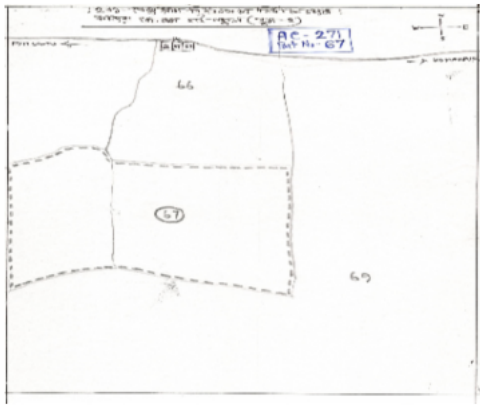

নির্বাচক নিবন্ধন আধিকারিকের স্বাক্ষর

Nazri Naksha

Google Map View

Polling Station Building Front View

Polling Station Front View

Cad View

Key MAP View

1 নাম : বাবলি সাহা (ভান্ডারী) স্বামীর নাম: সূর্য কিরন ভান্ডারী বাড়ির নং : n0159 বয়স : 39 লিঙ্গ : মহিলা	FGN2584381 ফটো উপলব্ধ	2 নাম : রূপালী (দাস) মাঝি স্বামীর নাম: সফ্ট মাঝি বাড়ির নং : 0051 বয়স : 33 লিঙ্গ : মহিলা	AZI1280502 ফটো উপলব্ধ	3 নাম : অমিত কুণ্ডু পিতার নাম: গোড়ি গোপাল কুণ্ডু বাড়ির নং : n0034 বয়স : 43 লিঙ্গ : পুরুষ	FGN2489755 ফটো উপলব্ধ
4 নাম : অনুরাধা রায় স্বামীর নাম: তমোনাশ রায় বাড়ির নং : n0034 বয়স : 36 লিঙ্গ : মহিলা	AZI1072974 ফটো উপলব্ধ	5 নাম : বানী কুন্ডু স্বামীর নাম: গৌর গোপাল কুন্ডু বাড়ির নং : n0034 বয়স : 64 লিঙ্গ : মহিলা	AZI2727212 ফটো উপলব্ধ	6 নাম : গৌর গোপাল কুন্ডু পিতার নাম: সদানন্দ কুন্ডু বাড়ির নং : n0034 বয়স : 68 লিঙ্গ : পুরুষ	AZI2727204 ফটো উপলব্ধ
7 নাম : প্রিয়াকা কুন্ডু স্বামীর নাম: অমিত কুন্ডু বাড়ির নং : n0034 বয়স : 34 লিঙ্গ : মহিলা	AZI1686724 ফটো উপলব্ধ	8 নাম : তমোনাশ রায় পিতার নাম: জ্ঞানেন্দ্রনাথ রায় বাড়ির নং : n0034 বয়স : 43 লিঙ্গ : পুরুষ	AZI0230482 ফটো উপলব্ধ	9 নাম : শ্রীধর কর্মকার পিতার নাম: মদন মোহন কর্মকার বাড়ির নং : 0156 বয়স : 25 লিঙ্গ : পুরুষ	AZI2062990 ফটো উপলব্ধ
10 নাম : পার্থ কর্মকার পিতার নাম: মদনমোহন কর্মকার বাড়ির নং : n0156 বয়স : 27 লিঙ্গ : পুরুষ	AZI1926617 ফটো উপলব্ধ	11 নাম : শম্পা কর্মকার স্বামীর নাম: পুষ্পেন্দু কর্মকার বাড়ির নং : N0067 বয়স : 27 লিঙ্গ : মহিলা	AZI1943984 ফটো উপলব্ধ	12 নাম : পুষ্পেন্দু কর্মকার পিতার নাম: সুজিত কর্মকার বাড়ির নং : n0067 বয়স : 33 লিঙ্গ : পুরুষ	AZI1280577 ফটো উপলব্ধ
13 নাম : মদনমোহন কর্মকার পিতার নাম: অনাথ কর্মকার বাড়ির নং : n0156 বয়স : 49 লিঙ্গ : পুরুষ	FGN0328211 ফটো উপলব্ধ	14 নাম : তাপসী কর্মকার স্বামীর নাম: মদনমোহন কর্মকার বাড়ির নং : n0157 বয়স : 46 লিঙ্গ : মহিলা	FGN1244730 ফটো উপলব্ধ	15 নাম : সোনালী কর্মকার স্বামীর নাম: অনুপ কর্মকার বাড়ির নং : 000 বয়স : 55 লিঙ্গ : মহিলা	WB/10/282/234503 ফটো উপলব্ধ
16 নাম : বিশ্বজিৎ মাঝি পিতার নাম: সুকুমার মাঝি বাড়ির নং : 0138 বয়স : 25 লিঙ্গ : পুরুষ	AZI2063006 ফটো উপলব্ধ	17 নাম : রাজকুমার মাঝি পিতার নাম: শিবু মাঝি বাড়ির নং : এন0060 বয়স : 42 লিঙ্গ : পুরুষ	AZI1281674 ফটো উপলব্ধ	18 নাম : বুদ্ধদেব ঘোষ পিতার নাম: বিপদ তারন ঘোষ বাড়ির নং : n0013 বয়স : 34 লিঙ্গ : পুরুষ	AZI1280619 ফটো উপলব্ধ
19 নাম : মাধবী ঘোষ স্বামীর নাম: বুদ্ধদেব ঘোষ বাড়ির নং : এন0013 বয়স : 20 লিঙ্গ : মহিলা	AZI2739530 ফটো উপলব্ধ	20 নাম : সুকুমার মাঝি পিতার নাম: বিপদ মাঝি বাড়ির নং : n0138 বয়স : 50 লিঙ্গ : পুরুষ	AZI1280650 ফটো উপলব্ধ	21 নাম : পিক্কি বাগুন্নি স্বামীর নাম: বিশ্বজিৎ মাঝি বাড়ির নং : এন0138 বয়স : 20 লিঙ্গ : মহিলা	AZI2663110 ফটো উপলব্ধ
22 নাম : চন্দ্রানী ঘোষ স্বামীর নাম: বাবুসোনা ঘোষ বাড়ির নং : এন0012 বয়স : 21 লিঙ্গ : মহিলা	AZI2581668 ফটো উপলব্ধ	23 নাম : সৌরভ চক্রবর্তী পিতার নাম: বিশ্বজিৎ চক্রবর্তী বাড়ির নং : 106 বয়স : 29 লিঙ্গ : পুরুষ	AZI1607688 ফটো উপলব্ধ	24 নাম : বিশ্বজিত চক্রবর্তী পিতার নাম: অনজিৎ চক্রবর্তী বাড়ির নং : 106 বয়স : 56 লিঙ্গ : পুরুষ	AZI2282408 ফটো উপলব্ধ
25 নাম : সীমা চক্রবর্তী স্বামীর নাম: বিশ্বজিত চক্রবর্তী বাড়ির নং : 106 বয়স : 52 লিঙ্গ : মহিলা	AZI2365740 ফটো উপলব্ধ	26 নাম : দোলন চাঁপা ঠাকুর (রায়) স্বামীর নাম: সৌমেন রায় বাড়ির নং : 0135 বয়স : 35 লিঙ্গ : মহিলা	AZI1607506 ফটো উপলব্ধ	27 নাম : লাল্টু দাস পিতার নাম: নাচু দাস বাড়ির নং : n0014 বয়স : 32 লিঙ্গ : পুরুষ	AZI1280445 ফটো উপলব্ধ
28 নাম : সোমনাথ দাস পিতার নাম: গুরুপদ দাস বাড়ির নং : এন এইচ এন বয়স : 51 লিঙ্গ : পুরুষ	AZI2361335 ফটো উপলব্ধ	29 নাম : ভাদু দাস স্বামীর নাম: জাও দাস বাড়ির নং : এন0099 বয়স : 25 লিঙ্গ : মহিলা	AZI2421626 ফটো উপলব্ধ	30 নাম : চৈতালি বিশ্বাস দাস স্বামীর নাম: সোমনাথ দাস বাড়ির নং : এন8এন বয়স : 44 লিঙ্গ : মহিলা	AZI2421642 ফটো উপলব্ধ