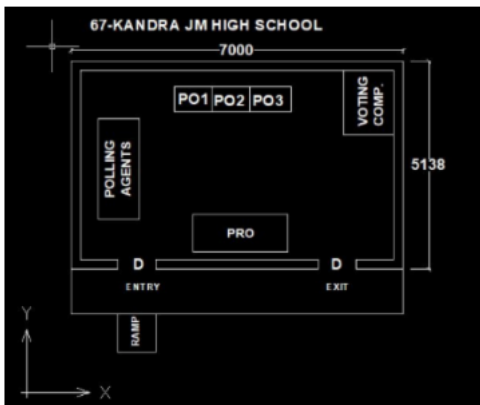

নির্বাচক নিবন্ধন আধিকারিকের স্বাক্ষর

Nazri Naksha

Google Map View

Polling Station Building Front View

Polling Station Front View

Cad View

Key MAP View

1 নাম : বাবলি সাহা (ভান্ডারী) স্বামীর নাম: সূর্য কিরন ভান্ডারী বাড়ির নং : n0159 বয়স : 39 লিঙ্গ : মহিলা	FGN2584381 ফটো উপলব্ধ	2 নাম : রূপালী (দাস) মাঝি স্বামীর নাম: সফ্ট মাঝি বাড়ির নং : 0051 বয়স : 33 লিঙ্গ : মহিলা	AZI1280502 ফটো উপলব্ধ	3 নাম : অমিত কুণ্ডু পিতার নাম: গোড়ি গোপাল কুণ্ডু বাড়ির নং : n0034 বয়স : 43 লিঙ্গ : পুরুষ	FGN2489755 ফটো উপলব্ধ
4 নাম : অনুরাধা রায় স্বামীর নাম: তমোনাশ রায় বাড়ির নং : n0034 বয়স : 36 লিঙ্গ : মহিলা	AZI1072974 ফটো উপলব্ধ	5 নাম : বানী কুন্ডু স্বামীর নাম: গৌর গোপাল কুন্ডু বাড়ির নং : n0034 বয়স : 64 লিঙ্গ : মহিলা	AZI2727212 ফটো উপলব্ধ	6 নাম : গৌর গোপাল কুন্ডু পিতার নাম: সদানন্দ কুন্ডু বাড়ির নং : n0034 বয়স : 68 লিঙ্গ : পুরুষ	AZI2727204 ফটো উপলব্ধ
7 নাম : প্রিয়াকা কুন্ডু স্বামীর নাম: অমিত কুন্ডু বাড়ির নং : n0034 বয়স : 34 লিঙ্গ : মহিলা	AZI1686724 ফটো উপলব্ধ	8 নাম : তমোনাশ রায় পিতার নাম: জ্ঞানেন্দ্রনাথ রায় বাড়ির নং : n0034 বয়স : 43 লিঙ্গ : পুরুষ	AZI0230482 ফটো উপলব্ধ	9 নাম : শ্রীধর কর্মকার পিতার নাম: মদন মোহন কর্মকার বাড়ির নং : 0156 বয়স : 25 লিঙ্গ : পুরুষ	AZI2062990 ফটো উপলব্ধ
10 নাম : পার্থ কর্মকার পিতার নাম: মদনমোহন কর্মকার বাড়ির নং : n0156 বয়স : 27 লিঙ্গ : পুরুষ	AZI1926617 ফটো উপলব্ধ	11 নাম : শম্পা কর্মকার স্বামীর নাম: পুষ্পেন্দু কর্মকার বাড়ির নং : N0067 বয়স : 27 লিঙ্গ : মহিলা	AZI1943984 ফটো উপলব্ধ	12 নাম : পুষ্পেন্দু কর্মকার পিতার নাম: সুজিত কর্মকার বাড়ির নং : n0067 বয়স : 33 লিঙ্গ : পুরুষ	AZI1280577 ফটো উপলব্ধ
13 নাম : মদনমোহন কর্মকার পিতার নাম: অনাথ কর্মকার বাড়ির নং : n0156 বয়স : 49 লিঙ্গ : পুরুষ	FGN0328211 ফটো উপলব্ধ	14 নাম : তাপসী কর্মকার স্বামীর নাম: মদনমোহন কর্মকার বাড়ির নং : n0157 বয়স : 46 লিঙ্গ : মহিলা	FGN1244730 ফটো উপলব্ধ	15 নাম : সোনালী কর্মকার স্বামীর নাম: অনুপ কর্মকার বাড়ির নং : 000 বয়স : 55 লিঙ্গ : মহিলা	WB/10/282/234503 ফটো উপলব্ধ
16 নাম : বিশ্বজিৎ মাঝি পিতার নাম: সুকুমার মাঝি বাড়ির নং : 0138 বয়স : 25 লিঙ্গ : পুরুষ	AZI2063006 ফটো উপলব্ধ	17 নাম : রাজকুমার মাঝি পিতার নাম: শিবু মাঝি বাড়ির নং : এন0060 বয়স : 42 লিঙ্গ : পুরুষ	AZI1281674 ফটো উপলব্ধ	18 নাম : বুদ্ধদেব ঘোষ পিতার নাম: বিপদ তারন ঘোষ বাড়ির নং : n0013 বয়স : 34 লিঙ্গ : পুরুষ	AZI1280619 ফটো উপলব্ধ
19 নাম : মাধবী ঘোষ স্বামীর নাম: বুদ্ধদেব ঘোষ বাড়ির নং : এন0013 বয়স : 20 লিঙ্গ : মহিলা	AZI2739530 ফটো উপলব্ধ	20 নাম : সুকুমার মাঝি পিতার নাম: বিপদ মাঝি বাড়ির নং : n0138 বয়স : 50 লিঙ্গ : পুরুষ	AZI1280650 ফটো উপলব্ধ	21 নাম : পিক্কি বাগুন্নি স্বামীর নাম: বিশ্বজিৎ মাঝি বাড়ির নং : এন0138 বয়স : 20 লিঙ্গ : মহিলা	AZI2663110 ফটো উপলব্ধ
22 নাম : চন্দ্রানী ঘোষ স্বামীর নাম: বাবুসোনা ঘোষ বাড়ির নং : এন0012 বয়স : 21 লিঙ্গ : মহিলা	AZI2581668 ফটো উপলব্ধ	23 নাম : সৌরভ চক্রবর্তী পিতার নাম: বিশ্বজিৎ চক্রবর্তী বাড়ির নং : 106 বয়স : 29 লিঙ্গ : পুরুষ	AZI1607688 ফটো উপলব্ধ	24 নাম : বিশ্বজিত চক্রবর্তী পিতার নাম: অনজিৎ চক্রবর্তী বাড়ির নং : 106 বয়স : 56 লিঙ্গ : পুরুষ	AZI2282408 ফটো উপলব্ধ
25 নাম : সীমা চক্রবর্তী স্বামীর নাম: বিশ্বজিত চক্রবর্তী বাড়ির নং : 106 বয়স : 52 লিঙ্গ : মহিলা	AZI2365740 ফটো উপলব্ধ	26 নাম : দোলন চাঁপা ঠাকুর (রায়) স্বামীর নাম: সৌমেন রায় বাড়ির নং : 0135 বয়স : 35 লিঙ্গ : মহিলা	AZI1607506 ফটো উপলব্ধ	27 নাম : লাল্টু দাস পিতার নাম: নাচু দাস বাড়ির নং : n0014 বয়স : 32 লিঙ্গ : পুরুষ	AZI1280445 ফটো উপলব্ধ
28 নাম : সোমনাথ দাস পিতার নাম: গুরুপদ দাস বাড়ির নং : এন এইচ এন বয়স : 51 লিঙ্গ : পুরুষ	AZI2361335 ফটো উপলব্ধ	29 নাম : ভাদু দাস স্বামীর নাম: জাও দাস বাড়ির নং : এন0099 বয়স : 25 লিঙ্গ : মহিলা	AZI2421626 ফটো উপলব্ধ	30 নাম : চৈতালি বিশ্বাস দাস স্বামীর নাম: সোমনাথ দাস বাড়ির নং : এন8এন বয়স : 44 লিঙ্গ : মহিলা	AZI2421642 ফটো উপলব্ধ