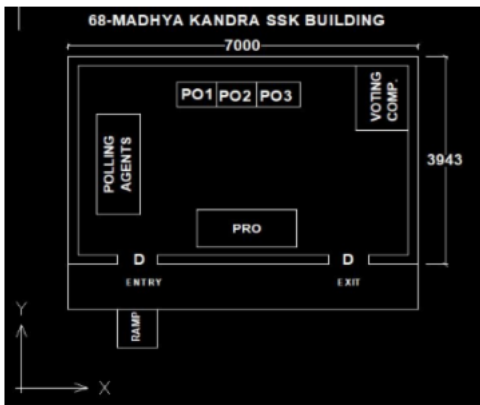

নির্বাচক নিবন্ধন আধিকারিকের স্বাক্ষর

Nazri Naksha

Google Map View

Polling Station Building Front View

Polling Station Front View

Cad View

Key MAP View

1 নাম : ফাজলা বিবি স্বামীর নাম : ইসমাইল সেখ বাড়ির নং : n0084 বয়স : 39 লিঙ্গ : মহিলা	FGN2169100 ফটো উপলব্ধ	2 নাম : মুনসুরা খাতুন স্বামীর নাম : মিলন সেখ বাড়ির নং : NOO32 বয়স : 29 লিঙ্গ : মহিলা	AZI1944248 ফটো উপলব্ধ	3 নাম : আলম মল্লিক পিতার নাম : সেলিম মল্লিক বাড়ির নং : n0181 বয়স : 42 লিঙ্গ : পুরুষ	AZI1174275 ফটো উপলব্ধ
4 নাম : রেজিনা মল্লিক স্বামীর নাম : শাজাহান মল্লিক বাড়ির নং : n0181 বয়স : 33 লিঙ্গ : মহিলা	AZI1074574 ফটো উপলব্ধ	5 নাম : সাহাজান মল্লিক পিতার নাম : সেলিম মল্লিক বাড়ির নং : n0181 বয়স : 48 লিঙ্গ : পুরুষ	FGN2490233 ফটো উপলব্ধ	6 নাম : ফিরোজাবিবি স্বামীর নাম : সেলিম মল্লিক বাড়ির নং : n0181 বয়স : 75 লিঙ্গ : মহিলা	WB/10/282/150170 ফটো উপলব্ধ
7 নাম : সামিনা বিবি স্বামীর নাম : সেন্টু মল্লিক বাড়ির নং : n0076 বয়স : 30 লিঙ্গ : মহিলা	AZI1502525 ফটো উপলব্ধ	8 নাম : সেন্টু মল্লিক পিতার নাম : হাসিল মল্লিক বাড়ির নং : n0076 বয়স : 35 লিঙ্গ : পুরুষ	AZI1174424 ফটো উপলব্ধ	9 নাম : নারগিস বিবি পিতার নাম : হাসিল মল্লিক বাড়ির নং : n0076 বয়স : 38 লিঙ্গ : মহিলা	AZI1074228 ফটো উপলব্ধ
10 নাম : হাফিজাবিবি স্বামীর নাম : হাসিল মল্লিক বাড়ির নং : n0076 বয়স : 60 লিঙ্গ : মহিলা	WB/10/282/150469 ফটো উপলব্ধ	11 নাম : রুপালি বিবি স্বামীর নাম : মোস্তফা মল্লিক বাড়ির নং : n0043 বয়স : 53 লিঙ্গ : মহিলা	AZI2126316 ফটো উপলব্ধ	12 নাম : ইসমাইল সেখ পিতার নাম : নূর ইসলাম সেখ বাড়ির নং : n0020 বয়স : 39 লিঙ্গ : পুরুষ	AZI0244210 ফটো উপলব্ধ
13 নাম : ফজেরা বিবি স্বামীর নাম : এহিয়া সেখ বাড়ির নং : n0204 বয়স : 50 লিঙ্গ : মহিলা	FGN1510601 ফটো উপলব্ধ	14 নাম : নুরজাহান বিবি স্বামীর নাম : মেহেরুল্লা সেখ বাড়ির নং : n0200 বয়স : 64 লিঙ্গ : মহিলা	AZI1252493 ফটো উপলব্ধ	15 নাম : কমেলা খাতুন পিতার নাম : আলিনোয়ার্জ সেখ বাড়ির নং : n0199 বয়স : 40 লিঙ্গ : মহিলা	AZI1175686 ফটো উপলব্ধ
16 নাম : জালাল সেখ পিতার নাম : কামাল সেখ বাড়ির নং : n0091 বয়স : 30 লিঙ্গ : পুরুষ	AZI1658764 ফটো উপলব্ধ	17 নাম : ইনতাজ সেখ পিতার নাম : মমতাজ সেখ বাড়ির নং : n0026 বয়স : 70 লিঙ্গ : পুরুষ	WB/10/282/150316 ফটো উপলব্ধ	18 নাম : হীরাবিবি স্বামীর নাম : ইনতাজ সেখ বাড়ির নং : n0026 বয়স : 65 লিঙ্গ : মহিলা	WB/10/282/150020 ফটো উপলব্ধ
19 নাম : গফুর সেখ পিতার নাম : ইনতাজ সেখ বাড়ির নং : n0026 বয়স : 41 লিঙ্গ : পুরুষ	FGN2169019 ফটো উপলব্ধ	20 নাম : হানুফা বিবি স্বামীর নাম : গফুর বাড়ির নং : n0026 বয়স : 36 লিঙ্গ : মহিলা	AZI1074004 ফটো উপলব্ধ	21 নাম : রাপিয়া বিবি স্বামীর নাম : আকাই সেখ বাড়ির নং : n0030 বয়স : 70 লিঙ্গ : মহিলা	WB/10/282/150019 ফটো উপলব্ধ
22 নাম : ফরিদাবিবি স্বামীর নাম : সবজান সেখ বাড়ির নং : n0030 বয়স : 47 লিঙ্গ : মহিলা	FGN1120237 ফটো উপলব্ধ	23 নাম : মেহের সেখ পিতার নাম : রসুলবক্স সেখ বাড়ির নং : n0037 বয়স : 47 লিঙ্গ : পুরুষ	FGN1120658 ফটো উপলব্ধ	24 নাম : মেহেরুন্না বিবি স্বামীর নাম : মেহের সেখ বাড়ির নং : n0037 বয়স : 47 লিঙ্গ : মহিলা	FGN2168128 ফটো উপলব্ধ
25 নাম : ফুলচাঁদ সেখ পিতার নাম : ইয়ারবক্স সেখ বাড়ির নং : n0038 বয়স : 49 লিঙ্গ : পুরুষ	WB/10/282/150283 ফটো উপলব্ধ	26 নাম : সাহানারা বিবি স্বামীর নাম : ফুলচাঁদ সেখ বাড়ির নং : n0038 বয়স : 46 লিঙ্গ : মহিলা	FGN1509199 ফটো উপলব্ধ	27 নাম : মাহাজারা বিবি স্বামীর নাম : লালচাঁদ সেখ বাড়ির নং : n0039 বয়স : 50 লিঙ্গ : মহিলা	WB/10/282/150459 ফটো উপলব্ধ
28 নাম : আকেবাবিবি স্বামীর নাম : বাদল সেখ বাড়ির নং : n0032 বয়স : 51 লিঙ্গ : মহিলা	WB/10/282/150322 ফটো উপলব্ধ	29 নাম : খেলন সেখ পিতার নাম : বাদল সেখ বাড়ির নং : n0032 বয়স : 36 লিঙ্গ : পুরুষ	AZI1174473 ফটো উপলব্ধ	30 নাম : ইব্রাহিম সেখ পিতার নাম : সবজান সেখ বাড়ির নং : 0030 বয়স : 29 লিঙ্গ : পুরুষ	AZI1608280 ফটো উপলব্ধ