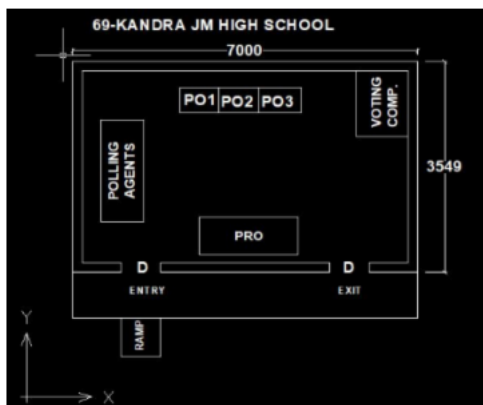

নির্বাচক নিবন্ধন আধিকারিকের স্বাক্ষর

Nazri Naksha

Google Map View

Polling Station Building Front View

Polling Station Front View

Cad View

Key MAP View

1 নাম : পলি ধর স্বামীর নাম: শুভাশীষ ধর বাড়ির নং : n0023 বয়স : 38 লিঙ্গ : মহিলা	AZI1073675 ফটো উপলব্ধ	2 নাম : শোরা স্বামীর নাম: মনোজ ধর বাড়ির নং : n0023 বয়স : 65 লিঙ্গ : মহিলা	AZI2124824 ফটো উপলব্ধ	3 নাম : শুভাশীষ ধর পিতার নাম: মনোজকুমার ধর বাড়ির নং : n0023 বয়স : 45 লিঙ্গ : পুরুষ	FGN1509090 ফটো উপলব্ধ
4 নাম : রিয়া দত্ত ঘোষ স্বামীর নাম: সমির ঘোষ বাড়ির নং : এন0 বয়স : 28 লিঙ্গ : মহিলা	AZI2215325 ফটো উপলব্ধ	5 নাম : শিউলী সাহা স্বামীর নাম: মাধব সাহা বাড়ির নং : এন0141 বয়স : 26 লিঙ্গ : মহিলা	AZI2422376 ফটো উপলব্ধ	6 নাম : সুসিতা সাহা (মন্ডল) স্বামীর নাম: শ্যামসুন্দর সাহা বাড়ির নং : n0141 বয়স : 27 লিঙ্গ : মহিলা	AZI1926716 ফটো উপলব্ধ
7 নাম : দিপিকা চন্দ্র কুণ্ডু স্বামীর নাম: বিশ্বপ্রিয় কুণ্ডু বাড়ির নং : N0003 বয়স : 30 লিঙ্গ : মহিলা	AZI1944354 ফটো উপলব্ধ	8 নাম : সুমন্ত কুণ্ডু পিতার নাম: মধুসূদন কুণ্ডু বাড়ির নং : N0004 বয়স : 26 লিঙ্গ : পুরুষ	AZI1944396 ফটো উপলব্ধ	9 নাম : রবীন্দ্রনাথ কুণ্ডু পিতার নাম: নিমাইচাঁদ কুণ্ডু বাড়ির নং : কন্দ্রা বয়স : 23 লিঙ্গ : পুরুষ	AZI2618890 ফটো উপলব্ধ
10 নাম : বিশ্বপ্রিয় কুণ্ডু পিতার নাম: বিশ্বনাথ কুণ্ডু বাড়ির নং : n0003 বয়স : 36 লিঙ্গ : পুরুষ	FGN2635639 ফটো উপলব্ধ	11 নাম : দীপা কুণ্ডু স্বামীর নাম: অনাথ ভূষণ কুণ্ডু বাড়ির নং : n0002 বয়স : 30 লিঙ্গ : মহিলা	AZI1687094 ফটো উপলব্ধ	12 নাম : জগন্নাথ কুণ্ডু পিতার নাম: বেনকর কুণ্ডু বাড়ির নং : n0001 বয়স : 73 লিঙ্গ : পুরুষ	WB/10/282/147248 ফটো উপলব্ধ
13 নাম : দেবলা কুণ্ডু স্বামীর নাম: জগন্নাথ কুণ্ডু বাড়ির নং : n0001 বয়স : 67 লিঙ্গ : মহিলা	FGN0251801 ফটো উপলব্ধ	14 নাম : অনাদী কুণ্ডু পিতার নাম: বেনকর কুণ্ডু বাড়ির নং : n0002 বয়স : 68 লিঙ্গ : পুরুষ	WB/10/282/147316 ফটো উপলব্ধ	15 নাম : পদ্মাবতী কুণ্ডু স্বামীর নাম: বরনকুমার কুণ্ডু বাড়ির নং : n0005 বয়স : 46 লিঙ্গ : মহিলা	FGN2167096 ফটো উপলব্ধ
16 নাম : বরন কুণ্ডু পিতার নাম: বেনকর কুণ্ডু বাড়ির নং : n0005 বয়স : 59 লিঙ্গ : পুরুষ	WB/10/282/147250 ফটো উপলব্ধ	17 নাম : সুমনা কুণ্ডু স্বামীর নাম: মধুসূদন কুণ্ডু বাড়ির নং : n0004 বয়স : 43 লিঙ্গ : মহিলা	FGN2489805 ফটো উপলব্ধ	18 নাম : মদুসূদন কুণ্ডু পিতার নাম: বেনকর কুণ্ডু বাড়ির নং : n0004 বয়স : 61 লিঙ্গ : পুরুষ	WB/10/282/147094 ফটো উপলব্ধ
19 নাম : সৌম্যজিৎ কুণ্ডু পিতার নাম: মধুসূদন কুণ্ডু বাড়ির নং : এন0004 বয়স : 20 লিঙ্গ : পুরুষ	AZI2709244 ফটো উপলব্ধ	20 নাম : বিশ্বভূষণ কুণ্ডু পিতার নাম: বিশ্বনাথ কুণ্ডু বাড়ির নং : n0003 বয়স : 35 লিঙ্গ : পুরুষ	AZI1383306 ফটো উপলব্ধ	21 নাম : মনিকা কুণ্ডু স্বামীর নাম: বিশ্বনাথ কুণ্ডু বাড়ির নং : n0003 বয়স : 56 লিঙ্গ : মহিলা	AZI1383314 ফটো উপলব্ধ
22 নাম : বিশ্বনাথ কুণ্ডু পিতার নাম: বেনকর কুণ্ডু বাড়ির নং : n0003 বয়স : 65 লিঙ্গ : পুরুষ	WB/10/282/147308 ফটো উপলব্ধ	23 নাম : অনাথ ভূষণ কুণ্ডু পিতার নাম: অনাদীনাথ কুণ্ডু বাড়ির নং : n0002 বয়স : 33 লিঙ্গ : পুরুষ	FGN2635621 ফটো উপলব্ধ	24 নাম : জ্যোৎস্না কুণ্ডু স্বামীর নাম: অনাদী কুণ্ডু বাড়ির নং : n0002 বয়স : 58 লিঙ্গ : মহিলা	WB/10/282/147287 ফটো উপলব্ধ
25 নাম : সুপ্রিয়া কর্মকার পিতার নাম: হৃদয় কর্মকার বাড়ির নং : N0136 বয়স : 32 লিঙ্গ : মহিলা	AZI2002103 ফটো উপলব্ধ	26 নাম : ইন্দ্রানী কর্মকার স্বামীর নাম: দীপঙ্কর কর্মকার বাড়ির নং : এন0050 বয়স : 25 লিঙ্গ : মহিলা	AZI2519270 ফটো উপলব্ধ	27 নাম : প্রফুল্ল চন্দ্র ঘোষ পিতার নাম: রাইপদ ঘোষ বাড়ির নং : n0019 বয়স : 65 লিঙ্গ : পুরুষ	FGN2167153 ফটো উপলব্ধ
28 নাম : হাসু ঘোষ স্বামীর নাম: অনাদী ঘোষ বাড়ির নং : n0010 বয়স : 68 লিঙ্গ : মহিলা	AZI2239903 ফটো উপলব্ধ	29 নাম : রাহুল ঘোষ পিতার নাম: আলোক ঘোষ বাড়ির নং : n0019 বয়স : 24 লিঙ্গ : পুরুষ	AZI2348944 ফটো উপলব্ধ	30 নাম : প্রিয়ান্বিতা ঘোষ স্বামীর নাম: রামেশ্বর ঘোষ বাড়ির নং : n0146 বয়স : 31 লিঙ্গ : মহিলা	AZI2348936 ফটো উপলব্ধ