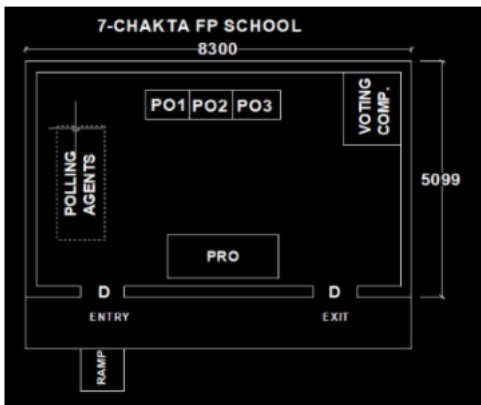

নির্বাচক নিবন্ধন আধিকারিকের স্বাক্ষর

Nazri Naksha

Google Map View

Polling Station Building Front View

Polling Station Front View

Cad View

Key MAP View

1 নাম : ফিরোজা বিবি খলিফা স্বামীর নাম: রাজু বাড়ির নং : n0220 বয়স : 37 লিঙ্গ : মহিলা	AZI1053719 ফটো উপলব্ধ	2 নাম : মাসুমা খাতুন স্বামীর নাম: গোলাম জিয়াউর রহমান বাড়ির নং : চাকটা বয়স : 31 লিঙ্গ : মহিলা	UFQ1654557 ফটো উপলব্ধ	3 নাম : সুরজিত দাস পিতার নাম: ধনঞ্জয় দাস বাড়ির নং : n0002 বয়স : 36 লিঙ্গ : পুরুষ	AZI1053818 ফটো উপলব্ধ
4 নাম : গয়া দাস স্বামীর নাম: ধনঞ্জয় দাস বাড়ির নং : n0002 বয়স : 58 লিঙ্গ : মহিলা	AZI2102622 ফটো উপলব্ধ	5 নাম : ধনঞ্জয় দাস পিতার নাম: পশুপতি দাস বাড়ির নং : n0002 বয়স : 61 লিঙ্গ : পুরুষ	AZI2102648 ফটো উপলব্ধ	6 নাম : সোনালী দাস স্বামীর নাম: অরিজিৎ দাস বাড়ির নং : n0002 বয়স : 35 লিঙ্গ : মহিলা	AZI1053800 ফটো উপলব্ধ
7 নাম : অরিজিৎ দাস পিতার নাম: ধনঞ্জয় দাস বাড়ির নং : n0002 বয়স : 40 লিঙ্গ : পুরুষ	AZI1053792 ফটো উপলব্ধ	8 নাম : জবা দাস স্বামীর নাম: সুরজিত দাস বাড়ির নং : n0002 বয়স : 30 লিঙ্গ : মহিলা	AZI1591684 ফটো উপলব্ধ	9 নাম : মহঃ আলিউল আজিম পিতার নাম: মহঃ সাহারুল হোসেন বাড়ির নং : এন0079 বয়স : 22 লিঙ্গ : পুরুষ	AZI2376333 ফটো উপলব্ধ
10 নাম : মীর রাজেস আলি পিতার নাম: মীর মণি আলি বাড়ির নং : N0114 বয়স : 24 লিঙ্গ : পুরুষ	AZI2326452 ফটো উপলব্ধ	11 নাম : মীর সাহিদুল আলি পিতার নাম: মীর মনি আলি বাড়ির নং : 0114 বয়স : 26 লিঙ্গ : পুরুষ	AZI2029387 ফটো উপলব্ধ	12 নাম : নূর ইউসুফ পিতার নাম: মহঃ ইসারুল সেখ বাড়ির নং : এন0126 বয়স : 23 লিঙ্গ : পুরুষ	AZI2375988 ফটো উপলব্ধ
13 নাম : আরিজা নাসরিন স্বামীর নাম: ফরহাদ হোসেন বাড়ির নং : N0145 বয়স : 24 লিঙ্গ : মহিলা	AZI2326742 ফটো উপলব্ধ	14 নাম : শাহানা জ ইয়াসমিন স্বামীর নাম: আতিকুর রহমান বাড়ির নং : n0145 বয়স : 30 লিঙ্গ : মহিলা	AZI1961226 ফটো উপলব্ধ	15 নাম : জামিরুল ইসলাম পিতার নাম: হাফিজুল সেখ বাড়ির নং : এন0083 বয়স : 23 লিঙ্গ : পুরুষ	AZI2375962 ফটো উপলব্ধ
16 নাম : মহঃ রবিউল ইসলাম পিতার নাম: হাফিজুল সেখ বাড়ির নং : এন0083 বয়স : 23 লিঙ্গ : পুরুষ	AZI2375970 ফটো উপলব্ধ	17 নাম : আলম খলিফা পিতার নাম: কাজল খলিফা বাড়ির নং : এন0160 বয়স : 23 লিঙ্গ : পুরুষ	AZI2375996 ফটো উপলব্ধ	18 নাম : রুবি খাতুন স্বামীর নাম: রিক্কু খলিফা বাড়ির নং : এন00173 বয়স : 25 লিঙ্গ : মহিলা	AZI2376085 ফটো উপলব্ধ
19 নাম : পারভীন খাতুন স্বামীর নাম: সাকিবুল খলিফা বাড়ির নং : N0164 বয়স : 26 লিঙ্গ : মহিলা	AZI2326585 ফটো উপলব্ধ	20 নাম : শাহরুক খলিফা পিতার নাম: হসিবর খলিফা বাড়ির নং : 00188 বয়স : 28 লিঙ্গ : পুরুষ	AZI2029247 ফটো উপলব্ধ	21 নাম : সান্তু খলিফা পিতার নাম: ধলাই খলিফা বাড়ির নং : 00175 বয়স : 27 লিঙ্গ : পুরুষ	AZI2029312 ফটো উপলব্ধ
22 নাম : রিক্কু খলিফা পিতার নাম: ফিরোজ খলিফা বাড়ির নং : 00173 বয়স : 26 লিঙ্গ : পুরুষ	AZI2029320 ফটো উপলব্ধ	23 নাম : হাতেম খলিফা পিতার নাম: ইবু খলিফা বাড়ির নং : 00170 বয়স : 23 লিঙ্গ : পুরুষ	AZI2029338 ফটো উপলব্ধ	24 নাম : নাসপাতি খাতুন স্বামীর নাম: মেহরুল খলিফা বাড়ির নং : N0164 বয়স : 27 লিঙ্গ : মহিলা	AZI1961234 ফটো উপলব্ধ
25 নাম : আদুর খলিফা পিতার নাম: হানিফ খলিফা বাড়ির নং : 00174 বয়স : 23 লিঙ্গ : পুরুষ	AZI2029205 ফটো উপলব্ধ	26 নাম : রমজান খলিফা পিতার নাম: সাকিব খলিফা বাড়ির নং : 0165 বয়স : 26 লিঙ্গ : পুরুষ	AZI2029197 ফটো উপলব্ধ	27 নাম : সাকিলা খাতুন স্বামীর নাম: শান্তু খলিফা বাড়ির নং : N0175 বয়স : 24 লিঙ্গ : মহিলা	AZI2326544 ফটো উপলব্ধ
28 নাম : আসমত খলিফা পিতার নাম: আক্কাশ খলিফা বাড়ির নং : N0153 বয়স : 24 লিঙ্গ : পুরুষ	AZI2326635 ফটো উপলব্ধ	29 নাম : জানারুল খলিফা পিতার নাম: নাসাই খলিফা বাড়ির নং : N0182 বয়স : 24 লিঙ্গ : পুরুষ	AZI2326445 ফটো উপলব্ধ	30 নাম : মনিরুল সেখ পিতার নাম: অহিদুল সেখ বাড়ির নং : n0071 বয়স : 40 লিঙ্গ : পুরুষ	FGN2570323 ফটো উপলব্ধ