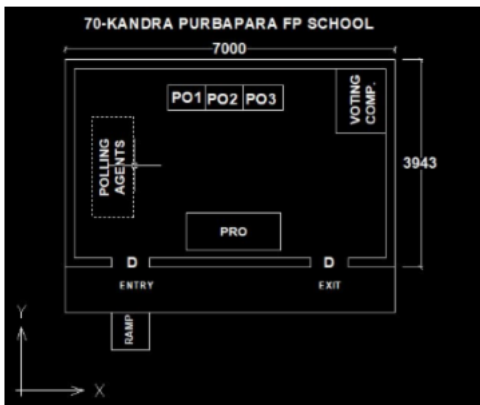

নির্বাচক নিবন্ধন আধিকারিকের স্বাক্ষর

Nazri Naksha

Google Map View

Polling Station Building Front View

Polling Station Front View

Cad View

Key MAP View

1 নাম : নেকবর খন্দেকার পিতার নাম : ফুরহক খন্দেকার বাড়ির নং : n0128 বয়স : 30 লিঙ্গ : পুরুষ	AZI1174861 ফটো উপলব্ধ	2 নাম : খাইরুল খন্দেকার পিতার নাম : ফুরহক খন্দেকার বাড়ির নং : n0128 বয়স : 30 লিঙ্গ : পুরুষ	AZI1574433 ফটো উপলব্ধ	3 নাম : মনোরা বিবি স্বামীর নাম : ফুরহক খন্দেকার বাড়ির নং : n0128 বয়স : 29 লিঙ্গ : মহিলা	WB/10/282/153190 ফটো উপলব্ধ
4 নাম : লালু খন্দেকার পিতার নাম : ফুরহক খন্দেকার বাড়ির নং : n0128 বয়স : 30 লিঙ্গ : পুরুষ	FGN2490548 ফটো উপলব্ধ	5 নাম : কোহিনুর নিসা স্বামীর নাম : সেখ সাব্বির আহম্মদ বাড়ির নং : n0109 বয়স : 33 লিঙ্গ : মহিলা	AZI1281518 ফটো উপলব্ধ	6 নাম : সেখ সাব্বির আহম্মদ পিতার নাম : সেখ আনোয়ার হোসেন বাড়ির নং : n0109 বয়স : 39 লিঙ্গ : পুরুষ	FGN2417517 ফটো উপলব্ধ
7 নাম : কামরুন্নেছা খাতুন স্বামীর নাম : সেখ মিরাজ বাড়ির নং : n0109 বয়স : 39 লিঙ্গ : মহিলা	AZI1074863 ফটো উপলব্ধ	8 নাম : ফিরোজ শেখ পিতার নাম : আনোয়ার শেখ বাড়ির নং : n0109 বয়স : 47 লিঙ্গ : পুরুষ	FGN2490654 ফটো উপলব্ধ	9 নাম : আরোজ সেখ পিতার নাম : আনোয়ার হোসেন বাড়ির নং : n0109 বয়স : 53 লিঙ্গ : পুরুষ	FGN2169423 ফটো উপলব্ধ
10 নাম : ডালিম সেখ পিতার নাম : সেখ গোলাম আহীয়া বাড়ির নং : n0064 বয়স : 42 লিঙ্গ : পুরুষ	FGN1120617 ফটো উপলব্ধ	11 নাম : রহিমা বিবি স্বামীর নাম : ডালিম সেখ বাড়ির নং : n0064 বয়স : 43 লিঙ্গ : মহিলা	FGN2169571 ফটো উপলব্ধ	12 নাম : সুলতানা বিবি স্বামীর নাম : ফিরোজ সেখ বাড়ির নং : n0060 বয়স : 44 লিঙ্গ : মহিলা	FGN1120195 ফটো উপলব্ধ
13 নাম : মোহিনী খাতুন স্বামীর নাম : মীর পিয়ার আলী বাড়ির নং : n0107 বয়স : 32 লিঙ্গ : মহিলা	AZI1503176 ফটো উপলব্ধ	14 নাম : মহম্মদ নাসিম পিতার নাম : মহঃ আইনাল হক বাড়ির নং : n0107 বয়স : 30 লিঙ্গ : পুরুষ	AZI1502822 ফটো উপলব্ধ	15 নাম : নাসিরা খাতুন স্বামীর নাম : মহঃ আইনাল হক বাড়ির নং : n0107 বয়স : 59 লিঙ্গ : মহিলা	FGN2169415 ফটো উপলব্ধ
16 নাম : মহঃ আইনাল হক পিতার নাম : আব্দুর রাশেদ বাড়ির নং : n0107 বয়স : 65 লিঙ্গ : পুরুষ	WB/10/282/153767 ফটো উপলব্ধ	17 নাম : মহঃ মনিরুল ইসলাম পিতার নাম : জয়নাল আবেদিন বাড়ির নং : n0107 বয়স : 33 লিঙ্গ : পুরুষ	AZI1281567 ফটো উপলব্ধ	18 নাম : মহঃ মঈদুল ইসলাম পিতার নাম : জয়নাল আবেদিন বাড়ির নং : n0107 বয়স : 38 লিঙ্গ : পুরুষ	FGN2635928 ফটো উপলব্ধ
19 নাম : মীরা বেগম স্বামীর নাম : জয়নাল আবেদিন বাড়ির নং : n0107 বয়স : 63 লিঙ্গ : মহিলা	WB/10/282/153205 ফটো উপলব্ধ	20 নাম : জয়নাল আবেদিন পিতার নাম : আব্দুর রাশেদ বাড়ির নং : n0107 বয়স : 68 লিঙ্গ : পুরুষ	WB/10/282/153389 ফটো উপলব্ধ	21 নাম : মহিনী খাতুন স্বামীর নাম : মীর নূর হক আলি বাড়ির নং : 0088 বয়স : 29 লিঙ্গ : মহিলা	AZI1608645 ফটো উপলব্ধ
22 নাম : মীর পিয়ার আলী পিতার নাম : মীর আকবর আলী বাড়ির নং : n0088 বয়স : 33 লিঙ্গ : পুরুষ	AZI1502848 ফটো উপলব্ধ	23 নাম : মীর নূর হক আলি পিতার নাম : মীর আকবর আলী বাড়ির নং : n0088 বয়স : 33 লিঙ্গ : পুরুষ	AZI1383645 ফটো উপলব্ধ	24 নাম : জাগর মীর পিতার নাম : মীর আকবর আলী বাড়ির নং : n0088 বয়স : 33 লিঙ্গ : পুরুষ	AZI0244855 ফটো উপলব্ধ
25 নাম : তৈয়ব সেখ পিতার নাম : ইসমাইল সেখ বাড়ির নং : n0015 বয়স : 33 লিঙ্গ : পুরুষ	AZI1502871 ফটো উপলব্ধ	26 নাম : হাসান পিতার নাম : ইসমাইল বাড়ির নং : n0015 বয়স : 36 লিঙ্গ : পুরুষ	AZI1074715 ফটো উপলব্ধ	27 নাম : ফলানিস বিবি স্বামীর নাম : মনিরুল সেখ বাড়ির নং : 0119 বয়স : 33 লিঙ্গ : মহিলা	AZI1608900 ফটো উপলব্ধ
28 নাম : সেখ আনাকুল পিতার নাম : সেখ খালেক বাড়ির নং : n0017 বয়স : 39 লিঙ্গ : পুরুষ	AZI1074723 ফটো উপলব্ধ	29 নাম : মনিরুল সেখ পিতার নাম : খালেক সেখ বাড়ির নং : n0017 বয়স : 34 লিঙ্গ : পুরুষ	AZI1503051 ফটো উপলব্ধ	30 নাম : মঙ্গী ইলিয়াস কাঞ্চন পিতার নাম : মুঙ্গী ফজলে করিম বাড়ির নং : 0119 বয়স : 29 লিঙ্গ : পুরুষ	AZI1608652 ফটো উপলব্ধ