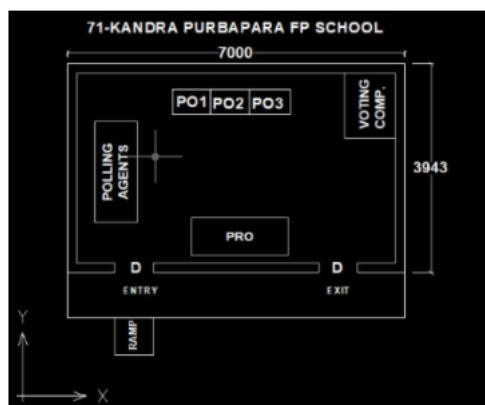

নির্বাচক নিবন্ধন আধিকারিকের স্বাক্ষর

Nazri Naksha

Google Map View

Polling Station Building Front View

Polling Station Front View

Cad View

Key MAP View

বিধানসভা নির্বাচনক্ষেত্রের নং, নাম : 271-কেতুগ্রাম
ভাগ নং, নাম : 1-কান্দরা মোড়ল ও বান্দীপাড়া,