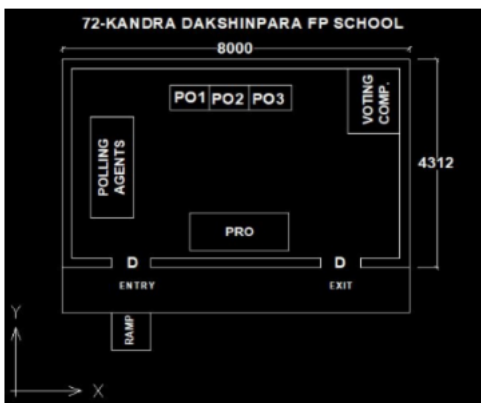

নির্বাচক নিবন্ধন আধিকারিকের স্বাক্ষর

Nazri Naksha

Google Map View

Polling Station Building Front View

Polling Station Front View

Cad View

Key MAP View

1	FGN2491967	নাম : চায়নাবিবি স্বামীর নাম: সিরাজ মল্লিক বাড়ির নং : n0156 বয়স : 44 লিঙ্গ : মহিলা	ফটো উপলব্ধ	2	FGN2509891	নাম : বার্না বিবি স্বামীর নাম: আলিনাওয়াজ বাড়ির নং : 173 বয়স : 40 লিঙ্গ : মহিলা	ফটো উপলব্ধ	3	AZI1067834	নাম : আর্জিনা সুলতানা স্বামীর নাম: রাকেশ হোসেন বাড়ির নং : 0163 বয়স : 37 লিঙ্গ : মহিলা	ফটো উপলব্ধ
4	IJT1093152	নাম : হালিমা বিবি স্বামীর নাম: মাসুদ হানিক দফাদার বাড়ির নং : n0933 বয়স : 40 লিঙ্গ : মহিলা	ফটো উপলব্ধ	5	AZI2065001	নাম : নিজামউদ্দিন আহমদ পিতার নাম: গিয়াসউদ্দিন আহমদ বাড়ির নং : 202 বয়স : 25 লিঙ্গ : পুরুষ	ফটো উপলব্ধ	6	AZI2495950	নাম : নাজমা ইয়াসমিন পিতার নাম: নুরুল হুদা সেখ বাড়ির নং : এন0194 বয়স : 25 লিঙ্গ : মহিলা	ফটো উপলব্ধ
7	AZI2582401	নাম : সাথী খাতুন পিতার নাম: নুরুল হুদা সেখ বাড়ির নং : এন0194 বয়স : 22 লিঙ্গ : মহিলা	ফটো উপলব্ধ	8	HLV2026854	নাম : মোল্লা রুহুলুদ্দিন পিতার নাম: মোল্লা মুইন উদ্দিন হোসেন বাড়ির নং : N00 বয়স : 40 লিঙ্গ : পুরুষ	ফটো উপলব্ধ	9	AZI2222701	নাম : বিভা কর্মকার স্বামীর নাম: প্রশান্ত কর্মকার বাড়ির নং : n0153 বয়স : 56 লিঙ্গ : মহিলা	ফটো উপলব্ধ
10	AZI1282110	নাম : অভিজিৎ কর্মকার পিতার নাম: প্রশান্ত কর্মকার বাড়ির নং : n0153 বয়স : 33 লিঙ্গ : পুরুষ	ফটো উপলব্ধ	11	AZI2660041	নাম : প্রশান্ত কর্মকার পিতার নাম: সাগর কর্মকার বাড়ির নং : এন0153 বয়স : 59 লিঙ্গ : পুরুষ	ফটো উপলব্ধ	12	AZI2669190	নাম : তন্দ্রা কর্মকার গুইন স্বামীর নাম: অভিজিৎ কর্মকার বাড়ির নং : এন0153 বয়স : 25 লিঙ্গ : মহিলা	ফটো উপলব্ধ
13	AZI1900018	নাম : অরুসা খাতুন স্বামীর নাম: আসাদ দফাদার বাড়ির নং : n0226 বয়স : 32 লিঙ্গ : মহিলা	ফটো উপলব্ধ	14	AZI2349447	নাম : সাইরাবানু খাতুন স্বামীর নাম: আনারুল সেখ বাড়ির নং : n0167 বয়স : 26 লিঙ্গ : মহিলা	ফটো উপলব্ধ	15	AZI2349538	নাম : বীজলী খাতুন স্বামীর নাম: সাহাজান সেখ বাড়ির নং : n00 বয়স : 24 লিঙ্গ : মহিলা	ফটো উপলব্ধ
16	AZI1282342	নাম : মনিরুল খাদিম পিতার নাম: চানাই খাদিম বাড়ির নং : 0006 বয়স : 40 লিঙ্গ : পুরুষ	ফটো উপলব্ধ	17	AZI1687888	নাম : জসীমউদ্দিন খাদিম পিতার নাম: মাসু খাদিম বাড়ির নং : n0002 বয়স : 28 লিঙ্গ : পুরুষ	ফটো উপলব্ধ	18	AZI1687904	নাম : জসীমউদ্দিন খাদিম পিতার নাম: কোহির খাদিম বাড়ির নং : n0007 বয়স : 28 লিঙ্গ : পুরুষ	ফটো উপলব্ধ
19	AZI2491264	নাম : ফেনসী বিবি স্বামীর নাম: বুদ্ধি খাদিম বাড়ির নং : এন0001 বয়স : 33 লিঙ্গ : মহিলা	ফটো উপলব্ধ	20	AZI2514354	নাম : আমিরুল দফাদার পিতার নাম: মাসু খাদিম বাড়ির নং : এন0008 বয়স : 23 লিঙ্গ : পুরুষ	ফটো উপলব্ধ	21	AZI2065076	নাম : জালাল খাদিম পিতার নাম: মাসু খাদিম বাড়ির নং : 0002 বয়স : 23 লিঙ্গ : পুরুষ	ফটো উপলব্ধ
22	AZI2222750	নাম : সখীন খাদিম পিতার নাম: আইনুদ্দিন খাদিম বাড়ির নং : n0009 বয়স : 48 লিঙ্গ : পুরুষ	ফটো উপলব্ধ	23	FGN2491991	নাম : নাসিমা খাতুন স্বামীর নাম: মিতু খাদিম বাড়ির নং : n0001 বয়স : 40 লিঙ্গ : মহিলা	ফটো উপলব্ধ	24	AZI2423754	নাম : সাবির খাদিম পিতার নাম: মতি খাদিম বাড়ির নং : এন008 বয়স : 25 লিঙ্গ : পুরুষ	ফটো উপলব্ধ
25	AZI2423499	নাম : নইমুদ্দিন খাদিম পিতার নাম: মিতু খাদিম বাড়ির নং : এন0001 বয়স : 23 লিঙ্গ : পুরুষ	ফটো উপলব্ধ	26	AZI2349496	নাম : সুরত খাদিম পিতার নাম: সখীন খাদিম বাড়ির নং : N0009 বয়স : 25 লিঙ্গ : পুরুষ	ফটো উপলব্ধ	27	AZI2349579	নাম : আজাদ খাদিম পিতার নাম: মাসু খাদিম বাড়ির নং : N0003 বয়স : 40 লিঙ্গ : পুরুষ	ফটো উপলব্ধ
28	AZI2556330	নাম : কেবীর খাদিম পিতার নাম: মতি খাদিম বাড়ির নং : এন0 বয়স : 22 লিঙ্গ : পুরুষ	ফটো উপলব্ধ	29	AZI2532448	নাম : রাকেশ খাদিম পিতার নাম: বাবু খাদিম বাড়ির নং : এন0011 বয়স : 22 লিঙ্গ : পুরুষ	ফটো উপলব্ধ	30	AZI2545150	নাম : মাস্পী হাজরা স্বামীর নাম: কাজল হাজরা বাড়ির নং : এন0001 বয়স : 22 লিঙ্গ : মহিলা	ফটো উপলব্ধ