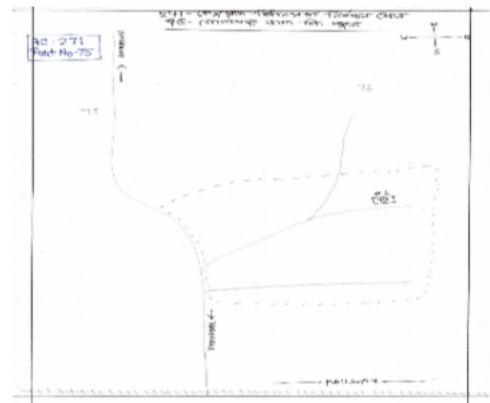

নির্বাচক নিবন্ধন আধিকারিকের স্বাক্ষর

Nazri Naksha

Google Map View

Polling Station Building Front View

Polling Station Front View

Cad View

Key MAP View

বিধানসভা নির্বাচনক্ষেত্রের নং, নাম : 271-কেতুগ্রাম
ভাগ নং, নাম : 1-গোপালপুর পশ্চিম উত্তরপাড়া, শাখারীপাড়া ও বাউরীপাড়া