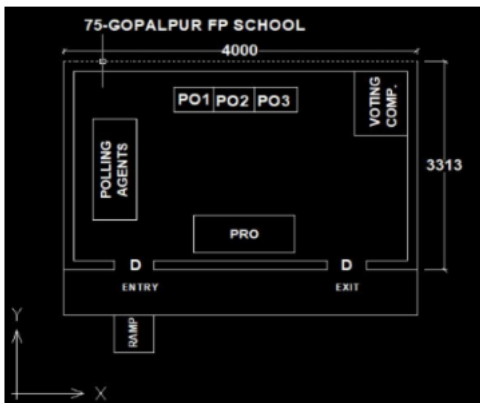

নির্বাচক নিবন্ধন আধিকারিকের স্বাক্ষর

Nazri Naksha

Google Map View

Polling Station Building Front View

Polling Station Front View

Cad View

Key MAP View

বিধানসভা নির্বাচনক্ষেত্রের নং, নাম : 271-কেতুগ্রাম
ভাগ নং, নাম : 1-গোপালপুর পশ্চিম উত্তরপাড়া, শাখারীপাড়া ও বাউরীপাড়া