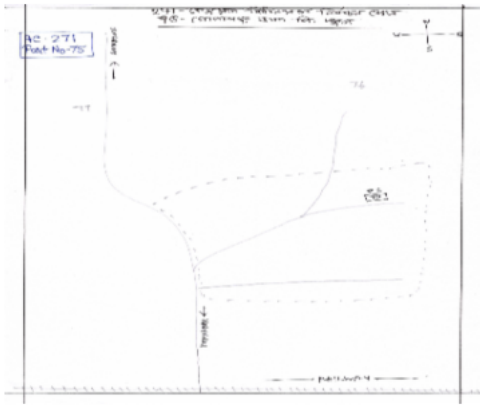

নির্বাচক নিবন্ধন আধিকারিকের স্বাক্ষর

Nazri Naksha

Google Map View

Polling Station Building Front View

Polling Station Front View

Cad View

Key MAP View

বিধানসভা নির্বাচনক্ষেত্রের নং, নাম : 271-কেতুগ্রাম
ভাগ নং, নাম : 1-গোপালপুর পশ্চিম উত্তরপাড়া, শাখারীপাড়া ও বাউরীপাড়া