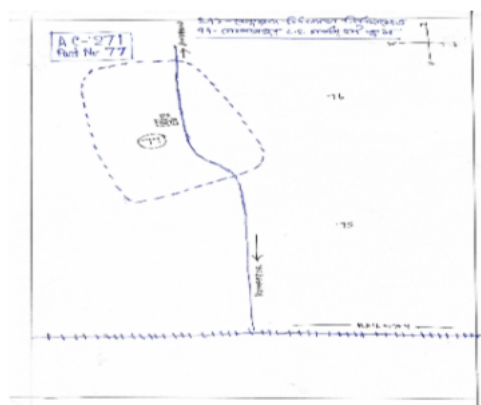

Key MAP View