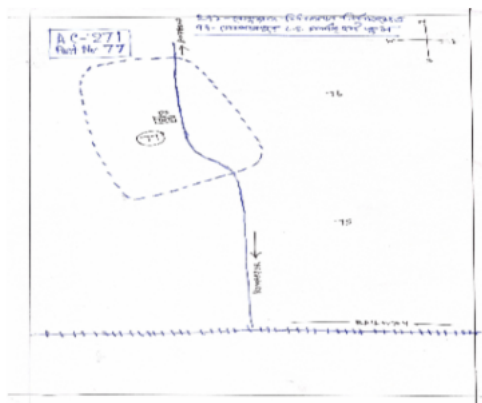

Nazri Naksha