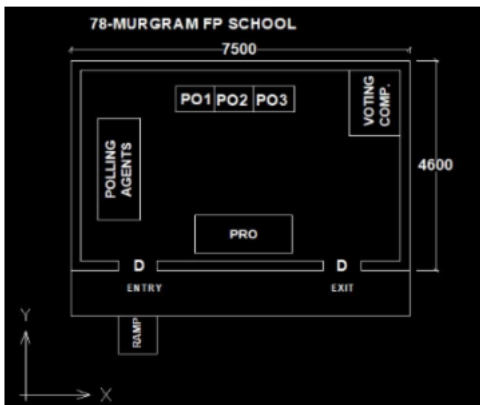

নির্বাচক নিবন্ধন আধিকারিকের স্বাক্ষর

Nazri Naksha

Google Map View

Polling Station Building Front View

Polling Station Front View

Cad View

Key MAP View

1 নাম : বিজয়া (চ্যাটাঙ্গী) গোস্বামী স্বামীর নাম: কল্লোল গোস্বামী বাড়ির নং : n0187 বয়স : 34 লিঙ্গ : মহিলা	AZI1052687 ফটো উপলব্ধ	2 নাম : বিজলি বেগম পিতার নাম: ফুল সেখ বাড়ির নং : n0161 বয়স : 34 লিঙ্গ : মহিলা	TFH1215490 ফটো উপলব্ধ	3 নাম : সমাপ্তি মিশ্র(গাঙ্গুলী) স্বামীর নাম: প্রসেনজিত গাঙ্গুলী বাড়ির নং : n0002 বয়স : 26 লিঙ্গ : মহিলা	AZI1998236 ফটো উপলব্ধ
4 নাম : পার্থ সারথী গাঙ্গুলী পিতার নাম: হরি নারায়ন গাঙ্গুলী বাড়ির নং : n0002 বয়স : 27 লিঙ্গ : পুরুষ	AZI1927227 ফটো উপলব্ধ	5 নাম : দেবনারায়ন গাঙ্গুলী পিতার নাম: শমভূনাথ গাঙ্গুলী বাড়ির নং : ... বয়স : 64 লিঙ্গ : পুরুষ	AZI158376 ফটো উপলব্ধ	6 নাম : কুপারানী গাঙ্গুলী স্বামীর নাম: দেবনারায়ন গাঙ্গুলী বাড়ির নং : সরকার পাড়া বয়স : 55 লিঙ্গ : মহিলা	AZI157030 ফটো উপলব্ধ
7 নাম : মিতা গাঙ্গুলী স্বামীর নাম: হরিনারায়ন গাঙ্গুলী বাড়ির নং : সরকার পাড়া বয়স : 45 লিঙ্গ : মহিলা	FGN1553833 ফটো উপলব্ধ	8 নাম : হরিনারায়ন গাঙ্গুলী পিতার নাম: শমভূনাথ গাঙ্গুলী বাড়ির নং : সরকার পাড়া বয়স : 50 লিঙ্গ : পুরুষ	AZI2158962 ফটো উপলব্ধ	9 নাম : প্রসেনজিত গাঙ্গুলী পিতার নাম: দেবনারায়ন গাঙ্গুলী বাড়ির নং : সরকার পাড়া বয়স : 37 লিঙ্গ : পুরুষ	AZI0277897 ফটো উপলব্ধ
10 নাম : পল্লব ঘোষ পিতার নাম: রামপ্রসাদ ঘোষ বাড়ির নং : এন0007 বয়স : 22 লিঙ্গ : পুরুষ	AZI2612612 ফটো উপলব্ধ	11 নাম : পল্লবী ঘোষ স্বামীর নাম: রাজকুমার ঘোষ বাড়ির নং : এন0006 বয়স : 22 লিঙ্গ : মহিলা	AZI2512622 ফটো উপলব্ধ	12 নাম : সেরিনা খাতুন স্বামীর নাম: রাহিম সেখ বাড়ির নং : এন0002 বয়স : 34 লিঙ্গ : মহিলা	AZI1508829 ফটো উপলব্ধ
13 নাম : পলাশ ঘোষ পিতার নাম: বরণ চন্দ্র ঘোষ বাড়ির নং : এন0139 বয়স : 24 লিঙ্গ : পুরুষ	AZI2417715 ফটো উপলব্ধ	14 নাম : সুসান্ত ঘোষ পিতার নাম: কাশীনাথ ঘোষ বাড়ির নং : এন0004 বয়স : 45 লিঙ্গ : পুরুষ	CRJ1715796 ফটো উপলব্ধ	15 নাম : সুজন ঘোষ পিতার নাম: প্রফুল্ল ঘোষ বাড়ির নং : n0006 বয়স : 27 লিঙ্গ : পুরুষ	AZI1900968 ফটো উপলব্ধ
16 নাম : জয়দেব ঘোষ পিতার নাম: কুপানাথ ঘোষ বাড়ির নং : n0007 বয়স : 37 লিঙ্গ : পুরুষ	FGN2588655 ফটো উপলব্ধ	17 নাম : অঞ্জনা ঘোষ স্বামীর নাম: রামপ্রসাদ ঘোষ বাড়ির নং : n0007 বয়স : 39 লিঙ্গ : মহিলা	AZI0278010 ফটো উপলব্ধ	18 নাম : উর্মি ঘোষ পিতার নাম: দিবাকর ঘোষ বাড়ির নং : এন0005 বয়স : 22 লিঙ্গ : মহিলা	AZI2513216 ফটো উপলব্ধ
19 নাম : সুখেন ঘোষ অন্যান্য: কৃষ্ণা ঘোষ বাড়ির নং : এন0162 বয়স : 62 লিঙ্গ : পুরুষ	AZI2416808 ফটো উপলব্ধ	20 নাম : মানসী ঘোষ স্বামীর নাম: দিবস কুমার ঘোষ বাড়ির নং : মুড়গ্রাম বয়স : 36 লিঙ্গ : মহিলা	AZI1038355 ফটো উপলব্ধ	21 নাম : শুভেশ্রী ঘোষ স্বামীর নাম: কার্তিক ঘোষ বাড়ির নং : n0008 বয়স : 37 লিঙ্গ : মহিলা	FGN2588697 ফটো উপলব্ধ
22 নাম : কার্তিক ঘোষ পিতার নাম: নন্দদুলাল ঘোষ বাড়ির নং : n0008 বয়স : 44 লিঙ্গ : পুরুষ	FGN1516608 ফটো উপলব্ধ	23 নাম : গনেশ ঘোষ পিতার নাম: নন্দদুলাল ঘোষ বাড়ির নং : সরকার পাড়া বয়স : 46 লিঙ্গ : পুরুষ	FGN1516632 ফটো উপলব্ধ	24 নাম : পূর্ণিমা ঘোষ স্বামীর নাম: নন্দদুলাল ঘোষ বাড়ির নং : সরকার পাড়া বয়স : 71 লিঙ্গ : মহিলা	AZI2156941 ফটো উপলব্ধ
25 নাম : সৌমেন ঘোষ পিতার নাম: গনেশ ঘোষ বাড়ির নং : এন0008 বয়স : 22 লিঙ্গ : পুরুষ	AZI2707271 ফটো উপলব্ধ	26 নাম : পরিনীতা মণ্ডল ঘোষ স্বামীর নাম: পরিমল ঘোষ বাড়ির নং : n0007 বয়স : 34 লিঙ্গ : মহিলা	AZI1386721 ফটো উপলব্ধ	27 নাম : পরিমল ঘোষ পিতার নাম: কুপানাথ ঘোষ বাড়ির নং : n0007 বয়স : 38 লিঙ্গ : পুরুষ	FGN2588663 ফটো উপলব্ধ
28 নাম : লীলাবতী ঘোষ স্বামীর নাম: কুপানাথ ঘোষ বাড়ির নং : n0007 বয়স : 64 লিঙ্গ : মহিলা	AZI2729986 ফটো উপলব্ধ	29 নাম : কুপানাথ ঘোষ পিতার নাম: সুধাকর ঘোষ বাড়ির নং : n0007 বয়স : 61 লিঙ্গ : পুরুষ	FGN2178457 ফটো উপলব্ধ	30 নাম : রাজকুমার ঘোষ পিতার নাম: প্রফুল্ল ঘোষ বাড়ির নং : n0006 বয়স : 32 লিঙ্গ : পুরুষ	AZI1505932 ফটো উপলব্ধ