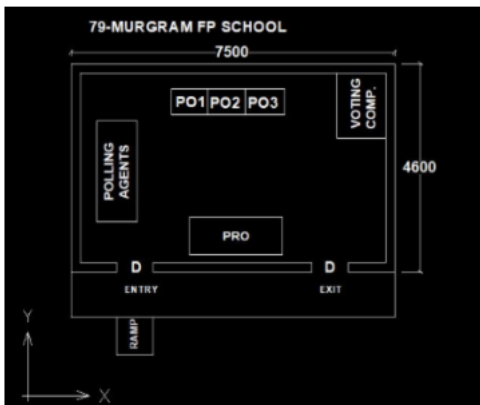

নির্বাচক নিবন্ধন আধিকারিকের স্বাক্ষর

Nazri Naksha

Google Map View

Polling Station Building Front View

Polling Station Front View

Cad View

Key MAP View

1 নাম : আয়নাল সেখ পিতার নাম: এতিম সেখ বাড়ির নং : n0056 বয়স : 52 লিঙ্গ : পুরুষ	FGN2180032 ফটো উপলব্ধ	2 নাম : শাহা জাহান সেখ পিতার নাম: জয়নাল সেখ বাড়ির নং : n0056 বয়স : 31 লিঙ্গ : পুরুষ	AZI1506484 ফটো উপলব্ধ	3 নাম : সাহেরা বিবি স্বামীর নাম: জয়নাল সেখ বাড়ির নং : n0056 বয়স : 56 লিঙ্গ : মহিলা	WB/10/282/177189 ফটো উপলব্ধ
4 নাম : রাজেশ মোল্লা পিতার নাম: আশরাফুল মোল্লা বাড়ির নং : 0019 বয়স : 29 লিঙ্গ : পুরুষ	AZI1610989 ফটো উপলব্ধ	5 নাম : সুরেফা বিবি স্বামীর নাম: সাহাদ আলি মোল্লা বাড়ির নং : n0019 বয়স : 38 লিঙ্গ : মহিলা	AZI1078062 ফটো উপলব্ধ	6 নাম : মোসাম্মত সামসুন্নিহারবিবি স্বামীর নাম: চাঁদ মোল্লা সেখ বাড়ির নং : n0019 বয়স : 43 লিঙ্গ : মহিলা	FGN1847680 ফটো উপলব্ধ
7 নাম : সাহাদ আলী মোল্লা পিতার নাম: সামান মোল্লা বাড়ির নং : n0019 বয়স : 55 লিঙ্গ : পুরুষ	FGN2495745 ফটো উপলব্ধ	8 নাম : চাঁদ মোল্লা পিতার নাম: সামান মোল্লা বাড়ির নং : n0019 বয়স : 58 লিঙ্গ : পুরুষ	FGN2180008 ফটো উপলব্ধ	9 নাম : মিনা বিবি স্বামীর নাম: আসরাফুল মোল্লা বাড়ির নং : n0019 বয়স : 46 লিঙ্গ : মহিলা	AZI1921956 ফটো উপলব্ধ
10 নাম : আসরাফুল মোল্লা পিতার নাম: শামান মোল্লা বাড়ির নং : n0019 বয়স : 65 লিঙ্গ : পুরুষ	FGN2179984 ফটো উপলব্ধ	11 নাম : ধানাই স্বামীর নাম: শামান মোল্লা বাড়ির নং : n0019 বয়স : 70 লিঙ্গ : মহিলা	WB/10/282/177414 ফটো উপলব্ধ	12 নাম : রাবিয়া খাতুন সেখ স্বামীর নাম: রিপন সেখ বাড়ির নং : n0054 বয়স : 36 লিঙ্গ : মহিলা	FGN2637965 ফটো উপলব্ধ
13 নাম : মুর্শিদা বিবি সেখ স্বামীর নাম: রবিউল হক সেখ বাড়ির নং : n0054 বয়স : 53 লিঙ্গ : মহিলা	AZI2159382 ফটো উপলব্ধ	14 নাম : নূরমহম্মদ বেগম পিতার নাম: এতিম সেখ বাড়ির নং : n0054 বয়স : 40 লিঙ্গ : পুরুষ	AZI1574656 ফটো উপলব্ধ	15 নাম : নূরুল হক পিতার নাম: এতিম সেখ বাড়ির নং : n0054 বয়স : 40 লিঙ্গ : পুরুষ	AZI1017896 ফটো উপলব্ধ
16 নাম : নাসরিন খাতুন স্বামীর নাম: রেবুল হক সেখ বাড়ির নং : এন0054 বয়স : 38 লিঙ্গ : মহিলা	AZI1285105 ফটো উপলব্ধ	17 নাম : রেবুল হক সেখ পিতার নাম: এতিম সেখ বাড়ির নং : n0054 বয়স : 52 লিঙ্গ : পুরুষ	AZI2162717 ফটো উপলব্ধ	18 নাম : রবিউল হক সেখ পিতার নাম: সাদমানি সেখ বাড়ির নং : n0054 বয়স : 51 লিঙ্গ : পুরুষ	AZI2160315 ফটো উপলব্ধ
19 নাম : রকিয়া বিবি স্বামীর নাম: এতিম সেখ বাড়ির নং : n0054 বয়স : 83 লিঙ্গ : মহিলা	WB/10/282/177339 ফটো উপলব্ধ	20 নাম : লায়লা সাহান স্বামীর নাম: আনোয়ার সেখ বাড়ির নং : n0006 বয়স : 58 লিঙ্গ : মহিলা	WB/10/282/177380 ফটো উপলব্ধ	21 নাম : জয়নাল সেখ পিতার নাম: এতিম সেখ বাড়ির নং : n0056 বয়স : 63 লিঙ্গ : পুরুষ	WB/10/282/177297 ফটো উপলব্ধ
22 নাম : নূরশোভা বিবি স্বামীর নাম: মুজিবর হক সেখ বাড়ির নং : n0017 বয়স : 38 লিঙ্গ : মহিলা	AZI1078054 ফটো উপলব্ধ	23 নাম : মুজিবর হক সেখ পিতার নাম: রেজাউল সেখ বাড়ির নং : n0017 বয়স : 53 লিঙ্গ : পুরুষ	AZI0284240 ফটো উপলব্ধ	24 নাম : খুকুনী বিবি স্বামীর নাম: হুসিবুল হক সেখ বাড়ির নং : 008 বয়স : 58 লিঙ্গ : মহিলা	AZI2163145 ফটো উপলব্ধ
25 নাম : রেশমী বেগম স্বামীর নাম: শাহিদুল ইসলাম বাড়ির নং : n0020 বয়স : 33 লিঙ্গ : মহিলা	AZI1506450 ফটো উপলব্ধ	26 নাম : আশরাফুল হক পিতার নাম: আজিজুল হক বাড়ির নং : এন0049 বয়স : 35 লিঙ্গ : পুরুষ	AZI1177559 ফটো উপলব্ধ	27 নাম : মোসাদ্দিকা বানু আকতার স্বামীর নাম: সামিউল ইসলাম বাড়ির নং : n0020 বয়স : 35 লিঙ্গ : মহিলা	AZI1611169 ফটো উপলব্ধ
28 নাম : শাহিদুল ইসলাম পিতার নাম: নূরুল হুদা বাড়ির নং : n0020 বয়স : 42 লিঙ্গ : পুরুষ	FGN2179604 ফটো উপলব্ধ	29 নাম : সামিউল ইসলাম পিতার নাম: নূরুল হুদা বাড়ির নং : n0020 বয়স : 39 লিঙ্গ : পুরুষ	FGN2418689 ফটো উপলব্ধ	30 নাম : সাহিনুর বেগম স্বামীর নাম: নূরুল হুদা বাড়ির নং : n0020 বয়স : 58 লিঙ্গ : মহিলা	FGN1847359 ফটো উপলব্ধ