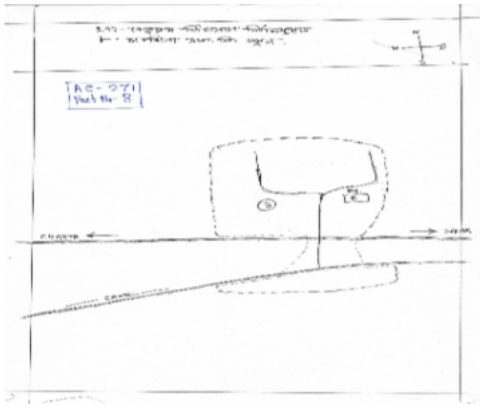

নির্বাচক নিবন্ধন আধিকারিকের স্বাক্ষর

Nazri Naksha

Google Map View

Polling Station Building Front View

Polling Station Front View

Cad View

Key MAP View

1 নাম : মসলিমা খাতুন স্বামীর নাম : সিয়াদত সেখ বাড়ির নং : n0078 বয়স : 85 লিঙ্গ : মহিলা	AZI2108637 ফটো উপলব্ধ	2 নাম : ফজর আলি পিতার নাম : সিয়াদত হোসেন বাড়ির নং : n0078 বয়স : 43 লিঙ্গ : পুরুষ	GRZ3040748 ফটো উপলব্ধ	3 নাম : আসমত আলি পিতার নাম : সিয়াদত সেখ বাড়ির নং : n0078 বয়স : 38 লিঙ্গ : পুরুষ	AZI1054543 ফটো উপলব্ধ
4 নাম : আলাউদ্দিন খান পিতার নাম : সিয়াদত সেখ বাড়ির নং : n0078 বয়স : 38 লিঙ্গ : পুরুষ	AZI1482249 ফটো উপলব্ধ	5 নাম : নিয়োত আলি পিতার নাম : সিয়াদত হোসেন বাড়ির নং : n0078 বয়স : 32 লিঙ্গ : পুরুষ	AZI1482256 ফটো উপলব্ধ	6 নাম : সায়োত আলি পিতার নাম : সিয়াদত হোসেন বাড়ির নং : n0078 বয়স : 32 লিঙ্গ : পুরুষ	AZI1482264 ফটো উপলব্ধ
7 নাম : সুবরা খাতুন স্বামীর নাম : আসমত আলি বাড়ির নং : n0078 বয়স : 30 লিঙ্গ : মহিলা	AZI1482157 ফটো উপলব্ধ	8 নাম : রহিম মোল্লা পিতার নাম : তুফান মোল্লা বাড়ির নং : n0063 বয়স : 30 লিঙ্গ : পুরুষ	AZI1591999 ফটো উপলব্ধ	9 নাম : নূরনিহার খাতুন স্বামীর নাম : আবু তোরাব মোল্লা বাড়ির নং : n0063 বয়স : 32 লিঙ্গ : মহিলা	AZI1482231 ফটো উপলব্ধ
10 নাম : বাহাদুর সেখ পিতার নাম : আব্দুল্লা সেখ বাড়ির নং : n0071 বয়স : 46 লিঙ্গ : পুরুষ	FGN2671873 ফটো উপলব্ধ	11 নাম : ময়না খাতুন স্বামীর নাম : লাল চাঁদ সেখ বাড়ির নং : n0076 বয়স : 47 লিঙ্গ : মহিলা	AZI1054535 ফটো উপলব্ধ	12 নাম : লালচাঁদ সেখ পিতার নাম : মকিদ সেখ বাড়ির নং : n0076 বয়স : 43 লিঙ্গ : পুরুষ	FGN2671915 ফটো উপলব্ধ
13 নাম : লল্টু শেখ পিতার নাম : লালচাঁদ সেখ বাড়ির নং : n0076 বয়স : 30 লিঙ্গ : পুরুষ	AZI1482140 ফটো উপলব্ধ	14 নাম : রেবিনা খাতুন স্বামীর নাম : লল্টু শেখ বাড়ির নং : n0076 বয়স : 28 লিঙ্গ : মহিলা	AZI1670199 ফটো উপলব্ধ	15 নাম : রহিমা বিবি স্বামীর নাম : সরিফুল সেখ বাড়ির নং : n0078 বয়স : 28 লিঙ্গ : মহিলা	GRZ3268877 ফটো উপলব্ধ
16 নাম : সরিফুল সেখ পিতার নাম : সিয়াদত সেখ বাড়ির নং : n0078 বয়স : 50 লিঙ্গ : পুরুষ	AZI2108652 ফটো উপলব্ধ	17 নাম : রাহুল সেখ পিতার নাম : আজিজুল সেখ বাড়ির নং : 0188 বয়স : 25 লিঙ্গ : পুরুষ	AZI2029627 ফটো উপলব্ধ	18 নাম : রাজু সেখ পিতার নাম : লালচাঁদ সেখ বাড়ির নং : 0076 বয়স : 28 লিঙ্গ : পুরুষ	AZI2029601 ফটো উপলব্ধ
19 নাম : ববিতা খাতুন পিতার নাম : লালচাঁদ সেখ বাড়ির নং : 0076 বয়স : 29 লিঙ্গ : মহিলা	AZI2029619 ফটো উপলব্ধ	20 নাম : কেবিরাত্তা বিবি স্বামীর নাম : রবু মোল্লা বাড়ির নং : 0040 বয়স : 45 লিঙ্গ : মহিলা	AZI2029676 ফটো উপলব্ধ	21 নাম : মহাম্মদ আলি হোসেন পিতার নাম : শেখ আহমেদ হোসেন বাড়ির নং : 0132 বয়স : 56 লিঙ্গ : পুরুষ	AZI2029684 ফটো উপলব্ধ
22 নাম : মমতাজ খাতুন স্বামীর নাম : কেবিউল সেখ বাড়ির নং : N0095 বয়স : 26 লিঙ্গ : মহিলা	AZI1961465 ফটো উপলব্ধ	23 নাম : সাবিনা ইয়াসমিন স্বামীর নাম : নূর আলম সেখ বাড়ির নং : n0086 বয়স : 35 লিঙ্গ : মহিলা	AZI1961481 ফটো উপলব্ধ	24 নাম : শুকরুনা খাতুন স্বামীর নাম : সয়েত আলি বাড়ির নং : N000 বয়স : 28 লিঙ্গ : মহিলা	AZI2326940 ফটো উপলব্ধ
25 নাম : সাইন মোল্লা পিতার নাম : তুফান মোল্লা বাড়ির নং : n0063 বয়স : 36 লিঙ্গ : পুরুষ	AZI1054501 ফটো উপলব্ধ	26 নাম : রবিউদ্দিন সেখ পিতার নাম : জেহের আলি বাড়ির নং : n0078 বয়স : 40 লিঙ্গ : পুরুষ	FGN2102069 ফটো উপলব্ধ	27 নাম : কুলছুন বিবি স্বামীর নাম : রবিউদ্দিন সেখ বাড়ির নং : n0078 বয়স : 40 লিঙ্গ : মহিলা	FGN2102507 ফটো উপলব্ধ
28 নাম : শুভ্রজিৎ পাল পিতার নাম : শ্যামল পাল বাড়ির নং : এন000 বয়স : 22 লিঙ্গ : পুরুষ	AZI2532273 ফটো উপলব্ধ	29 নাম : বাখেরা বিবি স্বামীর নাম : তুফান মোল্লা বাড়ির নং : n0063 বয়স : 61 লিঙ্গ : মহিলা	FGN1768654 ফটো উপলব্ধ	30 নাম : সেতারা বেগম স্বামীর নাম : চিপু সুলতান বাড়ির নং : 000 বয়স : 45 লিঙ্গ : মহিলা	AZI2633006 ফটো উপলব্ধ