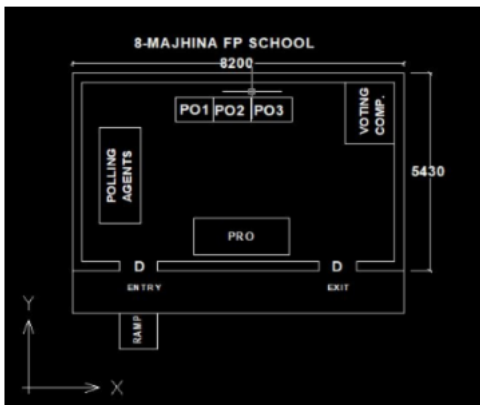

নির্বাচক নিবন্ধন আধিকারিকের স্বাক্ষর

Nazri Naksha

Google Map View

Polling Station Building Front View

Polling Station Front View

Cad View

Key MAP View

1 নাম : মসলিমা খাতুন স্বামীর নাম : সিয়াদত সেখ বাড়ির নং : n0078 বয়স : 85 লিঙ্গ : মহিলা	AZI2108637 ফটো উপলব্ধ	2 নাম : ফজর আলি পিতার নাম : সিয়াদত হোসেন বাড়ির নং : n0078 বয়স : 43 লিঙ্গ : পুরুষ	GRZ3040748 ফটো উপলব্ধ	3 নাম : আসমত আলি পিতার নাম : সিয়াদত সেখ বাড়ির নং : n0078 বয়স : 38 লিঙ্গ : পুরুষ	AZI1054543 ফটো উপলব্ধ
4 নাম : আলাউদ্দিন খান পিতার নাম : সিয়াদত সেখ বাড়ির নং : n0078 বয়স : 38 লিঙ্গ : পুরুষ	AZI1482249 ফটো উপলব্ধ	5 নাম : নিয়োত আলি পিতার নাম : সিয়াদত হোসেন বাড়ির নং : n0078 বয়স : 32 লিঙ্গ : পুরুষ	AZI1482256 ফটো উপলব্ধ	6 নাম : সায়োত আলি পিতার নাম : সিয়াদত হোসেন বাড়ির নং : n0078 বয়স : 32 লিঙ্গ : পুরুষ	AZI1482264 ফটো উপলব্ধ
7 নাম : সুবরা খাতুন স্বামীর নাম : আসমত আলি বাড়ির নং : n0078 বয়স : 30 লিঙ্গ : মহিলা	AZI1482157 ফটো উপলব্ধ	8 নাম : রহিম মোল্লা পিতার নাম : তুফান মোল্লা বাড়ির নং : n0063 বয়স : 30 লিঙ্গ : পুরুষ	AZI1591999 ফটো উপলব্ধ	9 নাম : নূরনিহার খাতুন স্বামীর নাম : আবু তোরাব মোল্লা বাড়ির নং : n0063 বয়স : 32 লিঙ্গ : মহিলা	AZI1482231 ফটো উপলব্ধ
10 নাম : বাহাদুর সেখ পিতার নাম : আব্দুল্লা সেখ বাড়ির নং : n0071 বয়স : 46 লিঙ্গ : পুরুষ	FGN2671873 ফটো উপলব্ধ	11 নাম : ময়না খাতুন স্বামীর নাম : লাল চাঁদ সেখ বাড়ির নং : n0076 বয়স : 47 লিঙ্গ : মহিলা	AZI1054535 ফটো উপলব্ধ	12 নাম : লালচাঁদ সেখ পিতার নাম : মকিদ সেখ বাড়ির নং : n0076 বয়স : 43 লিঙ্গ : পুরুষ	FGN2671915 ফটো উপলব্ধ
13 নাম : লল্টু শেখ পিতার নাম : লালচাঁদ সেখ বাড়ির নং : n0076 বয়স : 30 লিঙ্গ : পুরুষ	AZI1482140 ফটো উপলব্ধ	14 নাম : রেবিনা খাতুন স্বামীর নাম : লল্টু শেখ বাড়ির নং : n0076 বয়স : 28 লিঙ্গ : মহিলা	AZI1670199 ফটো উপলব্ধ	15 নাম : রহিমা বিবি স্বামীর নাম : সরিফুল সেখ বাড়ির নং : n0078 বয়স : 28 লিঙ্গ : মহিলা	GRZ3268877 ফটো উপলব্ধ
16 নাম : সরিফুল সেখ পিতার নাম : সিয়াদত সেখ বাড়ির নং : n0078 বয়স : 50 লিঙ্গ : পুরুষ	AZI2108652 ফটো উপলব্ধ	17 নাম : রাহুল সেখ পিতার নাম : আজিজুল সেখ বাড়ির নং : 0188 বয়স : 25 লিঙ্গ : পুরুষ	AZI2029627 ফটো উপলব্ধ	18 নাম : রাজু সেখ পিতার নাম : লালচাঁদ সেখ বাড়ির নং : 0076 বয়স : 28 লিঙ্গ : পুরুষ	AZI2029601 ফটো উপলব্ধ
19 নাম : ববিতা খাতুন পিতার নাম : লালচাঁদ সেখ বাড়ির নং : 0076 বয়স : 29 লিঙ্গ : মহিলা	AZI2029619 ফটো উপলব্ধ	20 নাম : কেবিরাত্তা বিবি স্বামীর নাম : রবু মোল্লা বাড়ির নং : 0040 বয়স : 45 লিঙ্গ : মহিলা	AZI2029676 ফটো উপলব্ধ	21 নাম : মহাম্মদ আলি হোসেন পিতার নাম : শেখ আহমেদ হোসেন বাড়ির নং : 0132 বয়স : 56 লিঙ্গ : পুরুষ	AZI2029684 ফটো উপলব্ধ
22 নাম : মমতাজ খাতুন স্বামীর নাম : কেবিউল সেখ বাড়ির নং : N0095 বয়স : 26 লিঙ্গ : মহিলা	AZI1961465 ফটো উপলব্ধ	23 নাম : সাবিনা ইয়াসমিন স্বামীর নাম : নূর আলম সেখ বাড়ির নং : n0086 বয়স : 35 লিঙ্গ : মহিলা	AZI1961481 ফটো উপলব্ধ	24 নাম : শুকরুনা খাতুন স্বামীর নাম : সয়েত আলি বাড়ির নং : N000 বয়স : 28 লিঙ্গ : মহিলা	AZI2326940 ফটো উপলব্ধ
25 নাম : সাইন মোল্লা পিতার নাম : তুফান মোল্লা বাড়ির নং : n0063 বয়স : 36 লিঙ্গ : পুরুষ	AZI1054501 ফটো উপলব্ধ	26 নাম : রবিউদ্দিন সেখ পিতার নাম : জেহের আলি বাড়ির নং : n0078 বয়স : 40 লিঙ্গ : পুরুষ	FGN2102069 ফটো উপলব্ধ	27 নাম : কুলছুন বিবি স্বামীর নাম : রবিউদ্দিন সেখ বাড়ির নং : n0078 বয়স : 40 লিঙ্গ : মহিলা	FGN2102507 ফটো উপলব্ধ
28 নাম : শুভ্রজিৎ পাল পিতার নাম : শ্যামল পাল বাড়ির নং : এন000 বয়স : 22 লিঙ্গ : পুরুষ	AZI2532273 ফটো উপলব্ধ	29 নাম : বাখেরা বিবি স্বামীর নাম : তুফান মোল্লা বাড়ির নং : n0063 বয়স : 61 লিঙ্গ : মহিলা	FGN1768654 ফটো উপলব্ধ	30 নাম : সেতারা বেগম স্বামীর নাম : চিপু সুলতান বাড়ির নং : 000 বয়স : 45 লিঙ্গ : মহিলা	AZI2633006 ফটো উপলব্ধ