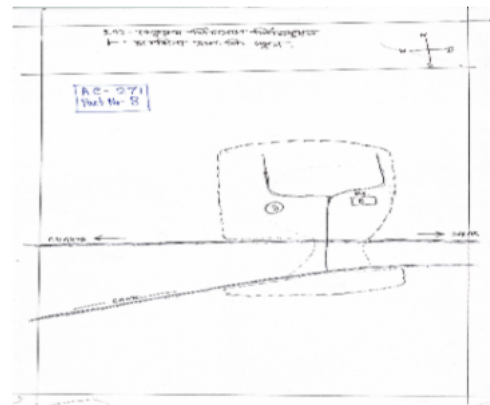

নির্বাচক নিবন্ধন আধিকারিকের স্বাক্ষর

Nazri Naksha

Google Map View

Polling Station Building Front View

Polling Station Front View

Cad View

Key MAP View

1 নাম : মসলিমা খাতুন স্বামীর নাম : সিয়াদত সেখ বাড়ির নং : n0078 বয়স : 85 লিঙ্গ : মহিলা	AZI2108637 ফটো উপলব্ধ	2 নাম : ফজর আলি পিতার নাম : সিয়াদত হোসেন বাড়ির নং : n0078 বয়স : 43 লিঙ্গ : পুরুষ	GRZ3040748 ফটো উপলব্ধ	3 নাম : আসমত আলি পিতার নাম : সিয়াদত সেখ বাড়ির নং : n0078 বয়স : 38 লিঙ্গ : পুরুষ	AZI1054543 ফটো উপলব্ধ
4 নাম : আলাউদ্দিন খান পিতার নাম : সিয়াদত সেখ বাড়ির নং : n0078 বয়স : 38 লিঙ্গ : পুরুষ	AZI1482249 ফটো উপলব্ধ	5 নাম : নিয়োত আলি পিতার নাম : সিয়াদত হোসেন বাড়ির নং : n0078 বয়স : 32 লিঙ্গ : পুরুষ	AZI1482256 ফটো উপলব্ধ	6 নাম : সায়োত আলি পিতার নাম : সিয়াদত হোসেন বাড়ির নং : n0078 বয়স : 32 লিঙ্গ : পুরুষ	AZI1482264 ফটো উপলব্ধ
7 নাম : সুবরা খাতুন স্বামীর নাম : আসমত আলি বাড়ির নং : n0078 বয়স : 30 লিঙ্গ : মহিলা	AZI1482157 ফটো উপলব্ধ	8 নাম : রহিম মোল্লা পিতার নাম : তুফান মোল্লা বাড়ির নং : n0063 বয়স : 30 লিঙ্গ : পুরুষ	AZI1591999 ফটো উপলব্ধ	9 নাম : নূরনিহার খাতুন স্বামীর নাম : আবু তোরাব মোল্লা বাড়ির নং : n0063 বয়স : 32 লিঙ্গ : মহিলা	AZI1482231 ফটো উপলব্ধ
10 নাম : বাহাদুর সেখ পিতার নাম : আব্দুল্লা সেখ বাড়ির নং : n0071 বয়স : 46 লিঙ্গ : পুরুষ	FGN2671873 ফটো উপলব্ধ	11 নাম : ময়না খাতুন স্বামীর নাম : লাল চাঁদ সেখ বাড়ির নং : n0076 বয়স : 47 লিঙ্গ : মহিলা	AZI1054535 ফটো উপলব্ধ	12 নাম : লালচাঁদ সেখ পিতার নাম : মকিদ সেখ বাড়ির নং : n0076 বয়স : 43 লিঙ্গ : পুরুষ	FGN2671915 ফটো উপলব্ধ
13 নাম : লল্টু শেখ পিতার নাম : লালচাঁদ সেখ বাড়ির নং : n0076 বয়স : 30 লিঙ্গ : পুরুষ	AZI1482140 ফটো উপলব্ধ	14 নাম : রেবিনা খাতুন স্বামীর নাম : লল্টু শেখ বাড়ির নং : n0076 বয়স : 28 লিঙ্গ : মহিলা	AZI1670199 ফটো উপলব্ধ	15 নাম : রহিমা বিবি স্বামীর নাম : সরিফুল সেখ বাড়ির নং : n0078 বয়স : 28 লিঙ্গ : মহিলা	GRZ3268877 ফটো উপলব্ধ
16 নাম : সরিফুল সেখ পিতার নাম : সিয়াদত সেখ বাড়ির নং : n0078 বয়স : 50 লিঙ্গ : পুরুষ	AZI2108652 ফটো উপলব্ধ	17 নাম : রাহুল সেখ পিতার নাম : আজিজুল সেখ বাড়ির নং : 0188 বয়স : 25 লিঙ্গ : পুরুষ	AZI2029627 ফটো উপলব্ধ	18 নাম : রাজু সেখ পিতার নাম : লালচাঁদ সেখ বাড়ির নং : 0076 বয়স : 28 লিঙ্গ : পুরুষ	AZI2029601 ফটো উপলব্ধ
19 নাম : ববিতা খাতুন পিতার নাম : লালচাঁদ সেখ বাড়ির নং : 0076 বয়স : 29 লিঙ্গ : মহিলা	AZI2029619 ফটো উপলব্ধ	20 নাম : কেবিরাত্তা বিবি স্বামীর নাম : রবু মোল্লা বাড়ির নং : 0040 বয়স : 45 লিঙ্গ : মহিলা	AZI2029676 ফটো উপলব্ধ	21 নাম : মহাম্মদ আলি হোসেন পিতার নাম : শেখ আহমেদ হোসেন বাড়ির নং : 0132 বয়স : 56 লিঙ্গ : পুরুষ	AZI2029684 ফটো উপলব্ধ
22 নাম : মমতাজ খাতুন স্বামীর নাম : কেবিউল সেখ বাড়ির নং : N0095 বয়স : 26 লিঙ্গ : মহিলা	AZI1961465 ফটো উপলব্ধ	23 নাম : সাবিনা ইয়াসমিন স্বামীর নাম : নূর আলম সেখ বাড়ির নং : n0086 বয়স : 35 লিঙ্গ : মহিলা	AZI1961481 ফটো উপলব্ধ	24 নাম : শুকরুনা খাতুন স্বামীর নাম : সয়েত আলি বাড়ির নং : N000 বয়স : 28 লিঙ্গ : মহিলা	AZI2326940 ফটো উপলব্ধ
25 নাম : সাইন মোল্লা পিতার নাম : তুফান মোল্লা বাড়ির নং : n0063 বয়স : 36 লিঙ্গ : পুরুষ	AZI1054501 ফটো উপলব্ধ	26 নাম : রবিউদ্দিন সেখ পিতার নাম : জেহের আলি বাড়ির নং : n0078 বয়স : 40 লিঙ্গ : পুরুষ	FGN2102069 ফটো উপলব্ধ	27 নাম : কুলছুন বিবি স্বামীর নাম : রবিউদ্দিন সেখ বাড়ির নং : n0078 বয়স : 40 লিঙ্গ : মহিলা	FGN2102507 ফটো উপলব্ধ
28 নাম : শুভ্রজিৎ পাল পিতার নাম : শ্যামল পাল বাড়ির নং : এন000 বয়স : 22 লিঙ্গ : পুরুষ	AZI2532273 ফটো উপলব্ধ	29 নাম : বাখেরা বিবি স্বামীর নাম : তুফান মোল্লা বাড়ির নং : n0063 বয়স : 61 লিঙ্গ : মহিলা	FGN1768654 ফটো উপলব্ধ	30 নাম : সেতারা বেগম স্বামীর নাম : চিপু সুলতান বাড়ির নং : 000 বয়স : 45 লিঙ্গ : মহিলা	AZI2633006 ফটো উপলব্ধ