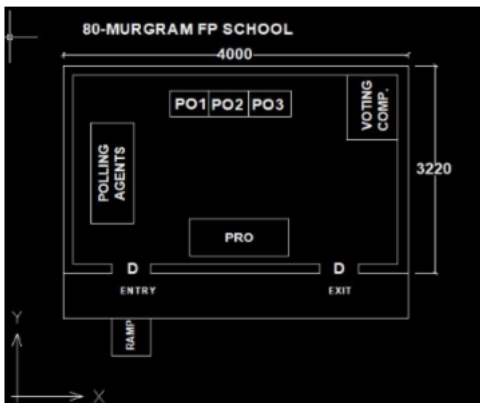

নির্বাচক নিবন্ধন আধিকারিকের স্বাক্ষর

Nazri Naksha

Google Map View

Polling Station Building Front View

Polling Station Front View

Cad View

Key MAP View

1 নাম : আফরিকা বিবি স্বামীর নাম: ইলিয়াস সেখ বাড়ির নং : n0194 বয়স : 56 লিঙ্গ : মহিলা	FGN0338202 ফটো উপলব্ধ	2 নাম : নাসির সেখ পিতার নাম: ইলিয়াস সেখ বাড়ির নং : 0194 বয়স : 30 লিঙ্গ : পুরুষ	AZI1611243 ফটো উপলব্ধ	3 নাম : আসানা সেখ স্বামীর নাম: নাসির সেখ বাড়ির নং : 0194 বয়স : 28 লিঙ্গ : মহিলা	AZI2720019 ফটো উপলব্ধ
4 নাম : রুমা খাতুন স্বামীর নাম: নুরুল ইসলাম খান বাড়ির নং : N0113 বয়স : 35 লিঙ্গ : মহিলা	AZI1079326 ফটো উপলব্ধ	5 নাম : সাহেব সেখ পিতার নাম: নুরআলি সেখ বাড়ির নং : n004 বয়স : 27 লিঙ্গ : পুরুষ	AZI1927425 ফটো উপলব্ধ	6 নাম : মুর সেলিনা বেগম পিতার নাম: মজ্জফর সেখ বাড়ির নং : n0195 বয়স : 37 লিঙ্গ : মহিলা	AZI1333673 ফটো উপলব্ধ
7 নাম : নেপালী খাতুন স্বামীর নাম: মীর জোহর আলি বাড়ির নং : n0193 বয়স : 33 লিঙ্গ : মহিলা	AZI1182112 ফটো উপলব্ধ	8 নাম : রেশমিন খাতুন স্বামীর নাম: আসরাফ আলি বাড়ির নং : এন0132 বয়স : 23 লিঙ্গ : মহিলা	AZI2583573 ফটো উপলব্ধ	9 নাম : সাহিদুল ইসলাম পিতার নাম: হিমাই সেখ বাড়ির নং : N0132 বয়স : 25 লিঙ্গ : পুরুষ	AZI2352581 ফটো উপলব্ধ
10 নাম : রফিক কাজী পিতার নাম: মহসীন কাজী বাড়ির নং : n0007 বয়স : 68 লিঙ্গ : পুরুষ	AZI2616050 ফটো উপলব্ধ	11 নাম : নারগীস বেগম স্বামীর নাম: আব্দুল রফিক বাড়ির নং : n0007 বয়স : 62 লিঙ্গ : মহিলা	WB/10/282/180505 ফটো উপলব্ধ	12 নাম : ডলি খাতুন স্বামীর নাম: গোলাই সেখ বাড়ির নং : এন0127 বয়স : 28 লিঙ্গ : মহিলা	TLK1902790 ফটো উপলব্ধ
13 নাম : আরজিনা খাতুন পিতার নাম: আনাকুল হক বাড়ির নং : এন0083 বয়স : 22 লিঙ্গ : মহিলা	AZI2523751 ফটো উপলব্ধ	14 নাম : সরজিনা খাতুন স্বামীর নাম: শাহজমল হক বাড়ির নং : এন0149 বয়স : 22 লিঙ্গ : মহিলা	TFH1771278 ফটো উপলব্ধ	15 নাম : রেবিনা খাতুন স্বামীর নাম: চাদ মহম্মদ বাড়ির নং : মুতুগ্রাম বয়স : 26 লিঙ্গ : মহিলা	AZI2248276 ফটো উপলব্ধ
16 নাম : নুরুল আমিন খান পিতার নাম: সাইফুর রহমান খাঁন বাড়ির নং : নং113 বয়স : 25 লিঙ্গ : পুরুষ	AZI2414761 ফটো উপলব্ধ	17 নাম : শিফা খাতুন পিতার নাম: বজ্জ লুল হক বাড়ির নং : এন0114 বয়স : 23 লিঙ্গ : মহিলা	AZI2414670 ফটো উপলব্ধ	18 নাম : আমিনা খাতুন পিতার নাম: সাইফুর রহমান খান বাড়ির নং : নং113 বয়স : 23 লিঙ্গ : মহিলা	AZI2414803 ফটো উপলব্ধ
19 নাম : পারসনা খাতুন পিতার নাম: মোহের সেখ বাড়ির নং : এন0111 বয়স : 21 লিঙ্গ : মহিলা	AZI2583672 ফটো উপলব্ধ	20 নাম : মিনা খাতুন স্বামীর নাম: মজ্জফর আলি বাড়ির নং : এন0142 বয়স : 21 লিঙ্গ : মহিলা	AZI2583565 ফটো উপলব্ধ	21 নাম : সাজিদ মর্জা পিতার নাম: অক্ষয় মর্জা বাড়ির নং : 80 বয়স : 22 লিঙ্গ : পুরুষ	AZI2614584 ফটো উপলব্ধ
22 নাম : নাজমা খাতুন স্বামীর নাম: আসাদুল সেখ বাড়ির নং : এন0098 বয়স : 22 লিঙ্গ : মহিলা	AZI2613503 ফটো উপলব্ধ	23 নাম : মল্লিকা খাতুন স্বামীর নাম: বিল্লাল সেখ বাড়ির নং : 0185 বয়স : 26 লিঙ্গ : মহিলা	AZI2059244 ফটো উপলব্ধ	24 নাম : জয়নাব খাতুন স্বামীর নাম: আজিম সেখ বাড়ির নং : 0143 বয়স : 28 লিঙ্গ : মহিলা	AZI2059145 ফটো উপলব্ধ
25 নাম : রোজি খাতুন স্বামীর নাম: সাই নওয়াজ সেখ বাড়ির নং : 0182 বয়স : 23 লিঙ্গ : মহিলা	AZI2059566 ফটো উপলব্ধ	26 নাম : চম্পা খাতুন স্বামীর নাম: চানারুল সেখ বাড়ির নং : 0187 বয়স : 23 লিঙ্গ : মহিলা	AZI2059822 ফটো উপলব্ধ	27 নাম : আনারকলি খাতুন স্বামীর নাম: মোহাম্মদ কোরবান সেখ বাড়ির নং : 0100 বয়স : 32 লিঙ্গ : মহিলা	AZI2059806 ফটো উপলব্ধ
28 নাম : কনিজা খাতুন পিতার নাম: আবদুল রোউফ সেখ বাড়ির নং : এন0123 বয়স : 23 লিঙ্গ : মহিলা	AZI2215606 ফটো উপলব্ধ	29 নাম : সানোয়ার পুস্ত পিতার নাম: আবদুল রোউফ সেখ বাড়ির নং : 0183 বয়স : 25 লিঙ্গ : পুরুষ	AZI2059210 ফটো উপলব্ধ	30 নাম : ফরিদা খাতুন স্বামীর নাম: আলিউদ্দিন সেখ বাড়ির নং : 0168 বয়স : 28 লিঙ্গ : মহিলা	AZI2059509 ফটো উপলব্ধ