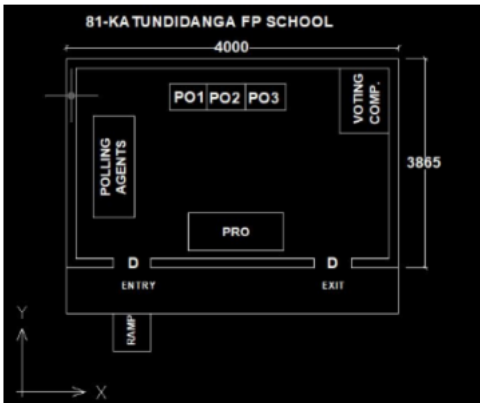

নির্বাচক নিবন্ধন আধিকারিকের স্বাক্ষর

Nazri Naksha

Google Map View

Polling Station Building Front View

Polling Station Front View

Cad View

Key MAP View

|    |                  |  |            |    |            |   |            |    |            |   |            |
|----|------------------|--|------------|----|------------|---|------------|----|------------|---|------------|
| 1  | WUQ2323350       | নাম : স্বামী জয়ানন্দ<br>পিতার নাম: স্বামী গোকুলানন্দ<br>বাড়ির নং : এন0108<br>বয়স : 59 লিঙ্গ : পুরুষ | ফটো উপলব্ধ | 2  | AZI2423473 | নাম : আরতি গাঙ্গুলী<br>স্বামীর নাম: গৌতম গাঙ্গুলী<br>বাড়ির নং : n0001<br>বয়স : 59 লিঙ্গ : মহিলা | ফটো উপলব্ধ | 3  | AZI2414480 | নাম : শ্রাবনী মন্ডল ঘোষ<br>স্বামীর নাম: চয়ন ঘোষ<br>বাড়ির নং : এন0007<br>বয়স : 25 লিঙ্গ : মহিলা | ফটো উপলব্ধ |
| 4  | AZI2414035       | নাম : সিদ্ধার্থ ঘোষ<br>পিতার নাম: সুধীর কুমার ঘোষ<br>বাড়ির নং : এন0008<br>বয়স : 24 লিঙ্গ : পুরুষ     | ফটো উপলব্ধ | 5  | AZI2414183 | নাম : লক্ষ্মণ ঘোষ<br>পিতার নাম: স্বপন ঘোষ<br>বাড়ির নং : এন0014<br>বয়স : 23 লিঙ্গ : পুরুষ        | ফটো উপলব্ধ | 6  | FGN1515915 | নাম : কৃষ্ণ কুমার ঘোষ<br>পিতার নাম: রাধাবিনোদ ঘোষ<br>বাড়ির নং : n0008<br>বয়স : 68 লিঙ্গ : পুরুষ | ফটো উপলব্ধ |
| 7  | AZI2516979       | নাম : প্রভুদ ঘোষ<br>পিতার নাম: হারাধান ঘোষ<br>বাড়ির নং : এন0020<br>বয়স : 22 লিঙ্গ : পুরুষ            | ফটো উপলব্ধ | 8  | RVU1980358 | নাম : অনুরাধা কুমার<br>স্বামীর নাম: সৌরভ ঘোষ<br>বাড়ির নং : এন0037<br>বয়স : 30 লিঙ্গ : মহিলা     | ফটো উপলব্ধ | 9  | FGN1516343 | নাম : সুপর্ণা ঘোষ<br>স্বামীর নাম: সুফল ঘোষ<br>বাড়ির নং : n0029<br>বয়স : 48 লিঙ্গ : মহিলা        | ফটো উপলব্ধ |
| 10 | AZI1018225       | নাম : প্রদীপ কুমার ঘোষ<br>পিতার নাম: সুপ্রিয় ঘোষ<br>বাড়ির নং : n0011<br>বয়স : 36 লিঙ্গ : পুরুষ      | ফটো উপলব্ধ | 11 | AZI1691286 | নাম : পিউ ঘোষ<br>স্বামীর নাম: প্রদীপ কুমার ঘোষ<br>বাড়ির নং : n0011<br>বয়স : 29 লিঙ্গ : মহিলা    | ফটো উপলব্ধ | 12 | AZI1079078 | নাম : দেবব্রত ঘোষ<br>পিতার নাম: রুপলাল ঘোষ<br>বাড়ির নং : n0030<br>বয়স : 35 লিঙ্গ : পুরুষ        | ফটো উপলব্ধ |
| 13 | AZI2008308       | নাম : রাধি ঘোষ<br>স্বামীর নাম: পুনব্রত ঘোষ<br>বাড়ির নং : N0030<br>বয়স : 26 লিঙ্গ : মহিলা             | ফটো উপলব্ধ | 14 | AZI2016673 | নাম : সঞ্জু ঘোষ<br>পিতার নাম: নিধু ঘোষ<br>বাড়ির নং : 002<br>বয়স : 27 লিঙ্গ : পুরুষ              | ফটো উপলব্ধ | 15 | AZI2016715 | নাম : স্বাধীন ঘোষ<br>পিতার নাম: নিধির কুমার ঘোষ<br>বাড়ির নং : 0040<br>বয়স : 25 লিঙ্গ : পুরুষ    | ফটো উপলব্ধ |
| 16 | AZI2016772       | নাম : শুভজিৎ ঘোষ<br>পিতার নাম: সুনীল কুমার ঘোষ<br>বাড়ির নং : 008<br>বয়স : 26 লিঙ্গ : পুরুষ           | ফটো উপলব্ধ | 17 | AZI2016848 | নাম : পরীমিতা ঘোষ<br>স্বামীর নাম: দীপক ঘোষ<br>বাড়ির নং : 0027<br>বয়স : 25 লিঙ্গ : মহিলা         | ফটো উপলব্ধ | 18 | AZI2016798 | নাম : টুকু ঘোষ<br>স্বামীর নাম: কালী চরণ ঘোষ<br>বাড়ির নং : 008<br>বয়স : 28 লিঙ্গ : মহিলা         | ফটো উপলব্ধ |
| 19 | AZI2016863       | নাম : পাপিয়া ঘোষ<br>স্বামীর নাম: হিমাট্রী ঘোষ<br>বাড়ির নং : 0022<br>বয়স : 28 লিঙ্গ : মহিলা          | ফটো উপলব্ধ | 20 | AZI2016871 | নাম : বিথিকা ঘোষ<br>স্বামীর নাম: সুকান্ত ঘোষ<br>বাড়ির নং : 0027<br>বয়স : 33 লিঙ্গ : মহিলা       | ফটো উপলব্ধ | 21 | AZI1178193 | নাম : রিঙ্কু ঘোষ<br>স্বামীর নাম: সন্দীপ ঘোষ<br>বাড়ির নং : 0011<br>বয়স : 33 লিঙ্গ : মহিলা        | ফটো উপলব্ধ |
| 22 | WB/10/282/183245 | নাম : অশোক ঘোষ<br>পিতার নাম: দুর্কড়ি ঘোষ<br>বাড়ির নং : n0009<br>বয়স : 58 লিঙ্গ : পুরুষ              | ফটো উপলব্ধ | 23 | AZI2016780 | নাম : ক্ষমা ঘোষ<br>স্বামীর নাম: অভিজিৎ ঘোষ<br>বাড়ির নং : 008<br>বয়স : 25 লিঙ্গ : মহিলা          | ফটো উপলব্ধ | 24 | FGN2497238 | নাম : জহরলাল ঘোষ<br>পিতার নাম: ভরতচন্দ্র ঘোষ<br>বাড়ির নং : n0030<br>বয়স : 53 লিঙ্গ : পুরুষ      | ফটো উপলব্ধ |
| 25 | AZI2016731       | নাম : রমেশ ঘোষ<br>পিতার নাম: বাপি ঘোষ<br>বাড়ির নং : 0011<br>বয়স : 25 লিঙ্গ : পুরুষ                   | ফটো উপলব্ধ | 26 | AZI1482892 | নাম : দিপিকা ঘোষ<br>স্বামীর নাম: রবীন ঘোষ<br>বাড়ির নং : n0107<br>বয়স : 30 লিঙ্গ : মহিলা         | ফটো উপলব্ধ | 27 | AZI1109784 | নাম : বাঁকু ঘোষ<br>স্বামীর নাম: অসীম কুমার ঘোষ<br>বাড়ির নং : N0009<br>বয়স : 36 লিঙ্গ : মহিলা    | ফটো উপলব্ধ |
| 28 | AZI2352748       | নাম : শর্মিষ্ঠা ঘোষ<br>পিতার নাম: প্রব ঘোষ<br>বাড়ির নং : আলমপুর<br>বয়স : 24 লিঙ্গ : মহিলা            | ফটো উপলব্ধ | 29 | AZI2352847 | নাম : প্রিয়াঙ্কা ঘোষ<br>স্বামীর নাম: সঞ্জয় ঘোষ<br>বাড়ির নং : N0034<br>বয়স : 30 লিঙ্গ : মহিলা  | ফটো উপলব্ধ | 30 | AZI2352904 | নাম : অদ্বৈতা ঘোষ<br>পিতার নাম: বাসুদেব ঘোষ<br>বাড়ির নং : N0017<br>বয়স : 24 লিঙ্গ : পুরুষ       | ফটো উপলব্ধ |