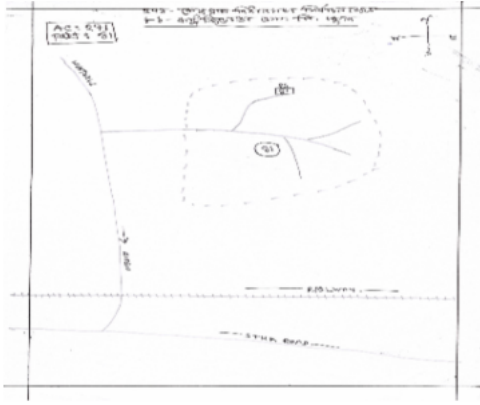

Nazri Naksha