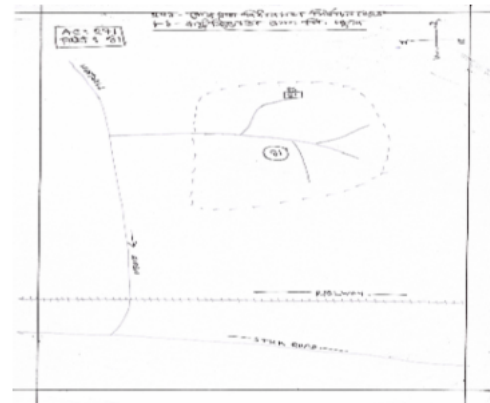

নির্বাচক নিবন্ধন আধিকারিকের স্বাক্ষর

Nazri Naksha

Google Map View

Polling Station Building Front View

Polling Station Front View

Cad View

Key MAP View

|    |                  |  |            |    |            |   |            |    |            |   |            |
|----|------------------|--|------------|----|------------|---|------------|----|------------|---|------------|
| 1  | WUQ2323350       | নাম : স্বামী জয়ানন্দ<br>পিতার নাম: স্বামী গোকুলানন্দ<br>বাড়ির নং : এন0108<br>বয়স : 59 লিঙ্গ : পুরুষ | ফটো উপলব্ধ | 2  | AZI2423473 | নাম : আরতি গাঙ্গুলী<br>স্বামীর নাম: গৌতম গাঙ্গুলী<br>বাড়ির নং : n0001<br>বয়স : 59 লিঙ্গ : মহিলা | ফটো উপলব্ধ | 3  | AZI2414480 | নাম : শ্রাবনী মন্ডল ঘোষ<br>স্বামীর নাম: চয়ন ঘোষ<br>বাড়ির নং : এন0007<br>বয়স : 25 লিঙ্গ : মহিলা | ফটো উপলব্ধ |
| 4  | AZI2414035       | নাম : সিদ্ধার্থ ঘোষ<br>পিতার নাম: সুধীর কুমার ঘোষ<br>বাড়ির নং : এন0008<br>বয়স : 24 লিঙ্গ : পুরুষ     | ফটো উপলব্ধ | 5  | AZI2414183 | নাম : লক্ষ্মণ ঘোষ<br>পিতার নাম: স্বপন ঘোষ<br>বাড়ির নং : এন0014<br>বয়স : 23 লিঙ্গ : পুরুষ        | ফটো উপলব্ধ | 6  | FGN1515915 | নাম : কৃষ্ণ কুমার ঘোষ<br>পিতার নাম: রাধাবিনোদ ঘোষ<br>বাড়ির নং : n0008<br>বয়স : 68 লিঙ্গ : পুরুষ | ফটো উপলব্ধ |
| 7  | AZI2516979       | নাম : প্রভুদ ঘোষ<br>পিতার নাম: হারাধান ঘোষ<br>বাড়ির নং : এন0020<br>বয়স : 22 লিঙ্গ : পুরুষ            | ফটো উপলব্ধ | 8  | RVU1980358 | নাম : অনুরাধা কুমার<br>স্বামীর নাম: সৌরভ ঘোষ<br>বাড়ির নং : এন0037<br>বয়স : 30 লিঙ্গ : মহিলা     | ফটো উপলব্ধ | 9  | FGN1516343 | নাম : সুপর্ণা ঘোষ<br>স্বামীর নাম: সুফল ঘোষ<br>বাড়ির নং : n0029<br>বয়স : 48 লিঙ্গ : মহিলা        | ফটো উপলব্ধ |
| 10 | AZI1018225       | নাম : প্রদীপ কুমার ঘোষ<br>পিতার নাম: সুপ্রিয় ঘোষ<br>বাড়ির নং : n0011<br>বয়স : 36 লিঙ্গ : পুরুষ      | ফটো উপলব্ধ | 11 | AZI1691286 | নাম : পিউ ঘোষ<br>স্বামীর নাম: প্রদীপ কুমার ঘোষ<br>বাড়ির নং : n0011<br>বয়স : 29 লিঙ্গ : মহিলা    | ফটো উপলব্ধ | 12 | AZI1079078 | নাম : দেবব্রত ঘোষ<br>পিতার নাম: রুপলাল ঘোষ<br>বাড়ির নং : n0030<br>বয়স : 35 লিঙ্গ : পুরুষ        | ফটো উপলব্ধ |
| 13 | AZI2008308       | নাম : রাধি ঘোষ<br>স্বামীর নাম: পুনব্রত ঘোষ<br>বাড়ির নং : N0030<br>বয়স : 26 লিঙ্গ : মহিলা             | ফটো উপলব্ধ | 14 | AZI2016673 | নাম : সঞ্জু ঘোষ<br>পিতার নাম: নিধু ঘোষ<br>বাড়ির নং : 002<br>বয়স : 27 লিঙ্গ : পুরুষ              | ফটো উপলব্ধ | 15 | AZI2016715 | নাম : স্বাধীন ঘোষ<br>পিতার নাম: নিধির কুমার ঘোষ<br>বাড়ির নং : 0040<br>বয়স : 25 লিঙ্গ : পুরুষ    | ফটো উপলব্ধ |
| 16 | AZI2016772       | নাম : শুভজিৎ ঘোষ<br>পিতার নাম: সুনীল কুমার ঘোষ<br>বাড়ির নং : 008<br>বয়স : 26 লিঙ্গ : পুরুষ           | ফটো উপলব্ধ | 17 | AZI2016848 | নাম : পরীমিতা ঘোষ<br>স্বামীর নাম: দীপক ঘোষ<br>বাড়ির নং : 0027<br>বয়স : 25 লিঙ্গ : মহিলা         | ফটো উপলব্ধ | 18 | AZI2016798 | নাম : টুকু ঘোষ<br>স্বামীর নাম: কালী চরণ ঘোষ<br>বাড়ির নং : 008<br>বয়স : 28 লিঙ্গ : মহিলা         | ফটো উপলব্ধ |
| 19 | AZI2016863       | নাম : পাপিয়া ঘোষ<br>স্বামীর নাম: হিমাট্রী ঘোষ<br>বাড়ির নং : 0022<br>বয়স : 28 লিঙ্গ : মহিলা          | ফটো উপলব্ধ | 20 | AZI2016871 | নাম : বিথিকা ঘোষ<br>স্বামীর নাম: সুকান্ত ঘোষ<br>বাড়ির নং : 0027<br>বয়স : 33 লিঙ্গ : মহিলা       | ফটো উপলব্ধ | 21 | AZI1178193 | নাম : রিঙ্কু ঘোষ<br>স্বামীর নাম: সন্দীপ ঘোষ<br>বাড়ির নং : 0011<br>বয়স : 33 লিঙ্গ : মহিলা        | ফটো উপলব্ধ |
| 22 | WB/10/282/183245 | নাম : অশোক ঘোষ<br>পিতার নাম: দুর্কড়ি ঘোষ<br>বাড়ির নং : n0009<br>বয়স : 58 লিঙ্গ : পুরুষ              | ফটো উপলব্ধ | 23 | AZI2016780 | নাম : ক্ষমা ঘোষ<br>স্বামীর নাম: অভিজিৎ ঘোষ<br>বাড়ির নং : 008<br>বয়স : 25 লিঙ্গ : মহিলা          | ফটো উপলব্ধ | 24 | FGN2497238 | নাম : জহরলাল ঘোষ<br>পিতার নাম: ভরতচন্দ্র ঘোষ<br>বাড়ির নং : n0030<br>বয়স : 53 লিঙ্গ : পুরুষ      | ফটো উপলব্ধ |
| 25 | AZI2016731       | নাম : রমেশ ঘোষ<br>পিতার নাম: বাপি ঘোষ<br>বাড়ির নং : 0011<br>বয়স : 25 লিঙ্গ : পুরুষ                   | ফটো উপলব্ধ | 26 | AZI1482892 | নাম : দিপিকা ঘোষ<br>স্বামীর নাম: রবীন ঘোষ<br>বাড়ির নং : n0107<br>বয়স : 30 লিঙ্গ : মহিলা         | ফটো উপলব্ধ | 27 | AZI1109784 | নাম : বাঁকু ঘোষ<br>স্বামীর নাম: অসীম কুমার ঘোষ<br>বাড়ির নং : N0009<br>বয়স : 36 লিঙ্গ : মহিলা    | ফটো উপলব্ধ |
| 28 | AZI2352748       | নাম : শর্মিষ্ঠা ঘোষ<br>পিতার নাম: প্রব ঘোষ<br>বাড়ির নং : আলমপুর<br>বয়স : 24 লিঙ্গ : মহিলা            | ফটো উপলব্ধ | 29 | AZI2352847 | নাম : প্রিয়াঙ্কা ঘোষ<br>স্বামীর নাম: সঞ্জয় ঘোষ<br>বাড়ির নং : N0034<br>বয়স : 30 লিঙ্গ : মহিলা  | ফটো উপলব্ধ | 30 | AZI2352904 | নাম : অদ্বৈতা ঘোষ<br>পিতার নাম: বাসুদেব ঘোষ<br>বাড়ির নং : N0017<br>বয়স : 24 লিঙ্গ : পুরুষ       | ফটো উপলব্ধ |