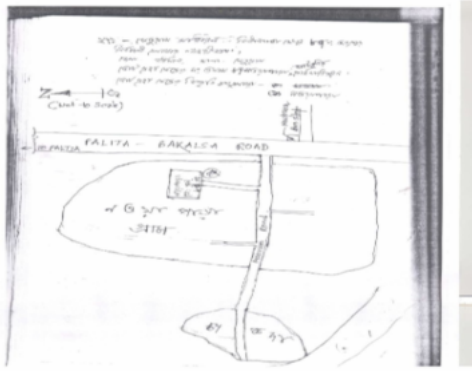

Nazri Naksha