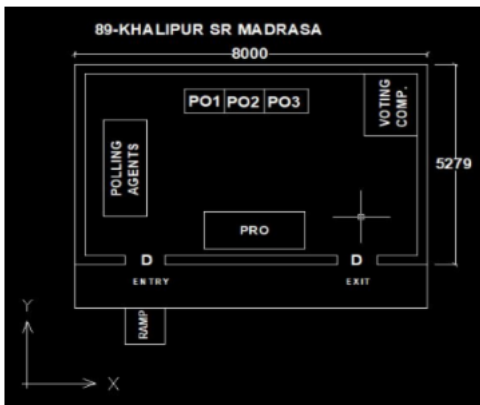

নির্বাচক নিবন্ধন আধিকারিকের স্বাক্ষর

Nazri Naksha

Google Map View

Polling Station Building Front View

Polling Station Front View

Cad View

Key MAP View

1 নাম : জেলেহার বিবি স্বামীর নাম: ফয়েজ সেখ বাড়ির নং : n0042 বয়স : 60 লিঙ্গ : মহিলা ফটো উপলব্ধ	WB/10/282/201494	2 নাম : আয়ুবুমেসা পারভিন স্বামীর নাম: হাসনাল হক বাড়ির নং : n0076 বয়স : 37 লিঙ্গ : মহিলা ফটো উপলব্ধ	AZI1693779	3 নাম : কালো সেখ পিতার নাম: আব্দুল আলিম সেখ বাড়ির নং : n0060 বয়স : 33 লিঙ্গ : পুরুষ ফটো উপলব্ধ	AZI1903004
4 নাম : মহঃ হানিফ পিতার নাম: সিরাজুল হক বাড়ির নং : n0080 বয়স : 65 লিঙ্গ : পুরুষ ফটো উপলব্ধ	AZI2488351	5 নাম : আলেয়া বিবি স্বামীর নাম: মনোয়ার হোসেন বাড়ির নং : n0014 বয়স : 66 লিঙ্গ : মহিলা ফটো উপলব্ধ	WB/10/282/201199	6 নাম : মহঃ নাসিরুল আলম পিতার নাম: মহঃ কেসম তুল্লাহ বাড়ির নং : n0009 বয়স : 59 লিঙ্গ : পুরুষ ফটো উপলব্ধ	WB/10/282/201366
7 নাম : মহঃএস সাঈদ উল আলম পিতার নাম: মহ নাসিরুল আলম বাড়ির নং : n0009 বয়স : 31 লিঙ্গ : পুরুষ ফটো উপলব্ধ	AZI1390145	8 নাম : আঞ্জেরাবিবি স্বামীর নাম: গাউস সেখ বাড়ির নং : n0027 বয়স : 82 লিঙ্গ : মহিলা ফটো উপলব্ধ	WB/10/282/201189	9 নাম : বাসির সেখ পিতার নাম: গাউস সেখ বাড়ির নং : n0027 বয়স : 55 লিঙ্গ : পুরুষ ফটো উপলব্ধ	WB/10/282/201659
10 নাম : তুহিনা বিবি স্বামীর নাম: বাসির সেখ বাড়ির নং : n0027 বয়স : 35 লিঙ্গ : মহিলা ফটো উপলব্ধ	AZI1390186	11 নাম : কাকুলী বিবি স্বামীর নাম: তুফান সেখ বাড়ির নং : n0027 বয়স : 33 লিঙ্গ : মহিলা ফটো উপলব্ধ	AZI1390194	12 নাম : নূরসাবিবি স্বামীর নাম: সামাদ সেখ বাড়ির নং : n0046 বয়স : 65 লিঙ্গ : মহিলা ফটো উপলব্ধ	FGN2191880
13 নাম : কামালহোসেন সেখ পিতার নাম: সামাদ সেখ বাড়ির নং : n0046 বয়স : 50 লিঙ্গ : পুরুষ ফটো উপলব্ধ	AZI2489987	14 নাম : মহসিন পিতার নাম: গোলাম জিকরিয়া বাড়ির নং : n0006 বয়স : 37 লিঙ্গ : পুরুষ ফটো উপলব্ধ	AZI1082247	15 নাম : ডলি বেগম স্বামীর নাম: রাহিমিন সেখ বাড়ির নং : n0006 বয়স : 50 লিঙ্গ : মহিলা ফটো উপলব্ধ	FGN2192078
16 নাম : সোনালীবিবি স্বামীর নাম: আলিফ সেখ বাড়ির নং : n0006 বয়স : 49 লিঙ্গ : মহিলা ফটো উপলব্ধ	FGN2192060	17 নাম : রহিমিন সেখ পিতার নাম: সিকাই সেখ বাড়ির নং : n0006 বয়স : 55 লিঙ্গ : পুরুষ ফটো উপলব্ধ	WB/10/282/201764	18 নাম : ফতেমা (খাতুন) বিবি স্বামীর নাম: মহসিন সেখ বাড়ির নং : n0006 বয়স : 30 লিঙ্গ : মহিলা ফটো উপলব্ধ	AZI1903020
19 নাম : জুমাতুন (খাতুন) বিবি স্বামীর নাম: সুরোজ সেখ বাড়ির নং : n0011 বয়স : 32 লিঙ্গ : মহিলা ফটো উপলব্ধ	AZI1902923	20 নাম : জুলফিকার রহমান মায়ের নাম: নুরশোভা বাড়ির নং : n0025 বয়স : 38 লিঙ্গ : পুরুষ ফটো উপলব্ধ	FGN2420198	21 নাম : রশিহারা বিবি স্বামীর নাম: কিরমান সেখ বাড়ির নং : n0025 বয়স : 38 লিঙ্গ : মহিলা ফটো উপলব্ধ	AZI11019074
22 নাম : কিরমান সেখ পিতার নাম: লুতফর রহমান বাড়ির নং : n0025 বয়স : 41 লিঙ্গ : পুরুষ ফটো উপলব্ধ	AZI1019082	23 নাম : নুরশোভাবিবি স্বামীর নাম: লুতফর সেখ বাড়ির নং : n0025 বয়স : 63 লিঙ্গ : মহিলা ফটো উপলব্ধ	WB/10/282/201458	24 নাম : জান্নাতুন বাকিয়া স্বামীর নাম: মহঃ হানিফ হক বাড়ির নং : n0080 বয়স : 55 লিঙ্গ : মহিলা ফটো উপলব্ধ	WB/10/282/201311
25 নাম : আবেদা খাতুন পিতার নাম: মনোয়ার হোসেন বাড়ির নং : 0014 বয়স : 29 লিঙ্গ : মহিলা ফটো উপলব্ধ	AZI1612647	26 নাম : নাসরুল সেখ পিতার নাম: নুরহাসান সেখ বাড়ির নং : n0014 বয়স : 29 লিঙ্গ : পুরুষ ফটো উপলব্ধ	AZI1575208	27 নাম : পিয়া বিবি স্বামীর নাম: দাল চাদ সেখ বাড়ির নং : 0049 বয়স : 30 লিঙ্গ : মহিলা ফটো উপলব্ধ	AZI2069813
28 নাম : রাবেয়া (খাতুন) বিবি স্বামীর নাম: কাঞ্চন সেখ বাড়ির নং : n0042 বয়স : 30 লিঙ্গ : মহিলা ফটো উপলব্ধ	AZI1693787	29 নাম : আজহারউদ্দিন পিতার নাম: আলেক সেখ বাড়ির নং : 000 বয়স : 27 লিঙ্গ : পুরুষ ফটো উপলব্ধ	AZI2069979	30 নাম : সাজাহান সেখ পিতার নাম: গোলাপ সেখ বাড়ির নং : n0048 বয়স : 28 লিঙ্গ : পুরুষ ফটো উপলব্ধ	AZI1693746