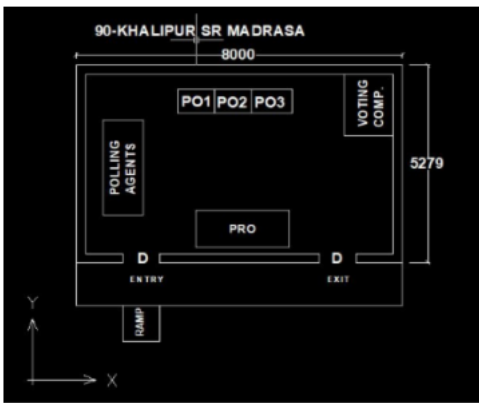

নির্বাচক নিবন্ধন আধিকারিকের স্বাক্ষর

Nazri Naksha

Google Map View

Polling Station Building Front View

Polling Station Front View

Cad View

Key MAP View

| | | | | | |
|---|--------------------------|---|--------------------------------|---|--------------------------------|
| 1 নাম : তারা মল্লিক পিতার নাম: কুদ্দুস মল্লিক বাড়ির নং : n0087 বয়স : 50 লিঙ্গ : পুরুষ | FGN0339184 ফটো উপলব্ধ | 2 নাম : সুফিয়াবিবি পিতার নাম: কুদ্দুস মল্লিক বাড়ির নং : n0087 বয়স : 55 লিঙ্গ : মহিলা | WB/10/282/201303 ফটো উপলব্ধ | 3 নাম : রহেলাবিবি স্বামীর নাম: কুদ্দুস মল্লিক বাড়ির নং : n0087 বয়স : 70 লিঙ্গ : মহিলা | WB/10/282/201302 ফটো উপলব্ধ |
| 4 নাম : হাফসা বিবি স্বামীর নাম: জসীম উদ্দিন আহমেদ বাড়ির নং : 008 বয়স : 32 লিঙ্গ : মহিলা | AZI1612787 ফটো উপলব্ধ | 5 নাম : জৈনদ্দিন আহমেদ পিতার নাম: জাকেরউদ্দিন আহমেদ বাড়ির নং : n0081 বয়স : 47 লিঙ্গ : পুরুষ | FGN1261791 ফটো উপলব্ধ | 6 নাম : সালেহারবিবি স্বামীর নাম: জাকেরউদ্দিন আহমেদ বাড়ির নং : n0081 বয়স : 78 লিঙ্গ : মহিলা | WB/10/282/201576 ফটো উপলব্ধ |
| 7 নাম : শেফালি বিবি স্বামীর নাম: সাহেব সেখ বাড়ির নং : n0144 বয়স : 30 লিঙ্গ : মহিলা | AZI1575257 ফটো উপলব্ধ | 8 নাম : লুৎফা বিবি স্বামীর নাম: মিরাজ সেখ বাড়ির নং : n0140 বয়স : 38 লিঙ্গ : মহিলা | FGN2640977 ফটো উপলব্ধ | #2 9 নাম : সেখ সাব্বির হোসেন পিতার নাম: সেখ নাওয়াজ বাড়ির নং : n0007 বয়স : 38 লিঙ্গ : পুরুষ | AZI0323543 ফটো উপলব্ধ |
| 10 নাম : রেজিনা বিবি স্বামীর নাম: এতিম সেখ বাড়ির নং : n0055 বয়স : 68 লিঙ্গ : মহিলা | FGN0340356 ফটো উপলব্ধ | 11 নাম : ইমদাদুল্লাহ সেখ পিতার নাম: সেখ নুরুল হুদা বাড়ির নং : 0110 বয়স : 29 লিঙ্গ : পুরুষ | AZI1612969 ফটো উপলব্ধ | 12 নাম : বিপুল সেখ পিতার নাম: গোলাম আহিয়া সেখ বাড়ির নং : n0110 বয়স : 30 লিঙ্গ : পুরুষ | AZI1508886 ফটো উপলব্ধ |
| 13 নাম : আরিফুল হোসেন পিতার নাম: গোলাম আহিয়া সেখ বাড়ির নং : n0110 বয়স : 41 লিঙ্গ : পুরুষ | FGN2065795 ফটো উপলব্ধ | 14 নাম : মমতাজবিবি স্বামীর নাম: সেলিম সেখ বাড়ির নং : n0110 বয়স : 52 লিঙ্গ : মহিলা | FGN0339689 ফটো উপলব্ধ | 15 নাম : রাহুল সেখ পিতার নাম: আব্বাস সেখ বাড়ির নং : n0110 বয়স : 31 লিঙ্গ : পুরুষ | AZI1390442 ফটো উপলব্ধ |
| 16 নাম : মেহনিকা বিবি স্বামীর নাম: আব্বাস সেখ বাড়ির নং : n0110 বয়স : 55 লিঙ্গ : মহিলা | FGN0339721 ফটো উপলব্ধ | 17 নাম : আব্বাস সেখ পিতার নাম: তিনকড়ি সেখ বাড়ির নং : n0110 বয়স : 62 লিঙ্গ : পুরুষ | WB/10/282/201518 ফটো উপলব্ধ | 18 নাম : হিরণ সেখ পিতার নাম: আলিম সেখ বাড়ির নং : 0110 বয়স : 33 লিঙ্গ : পুরুষ | AZI1612894 ফটো উপলব্ধ |
| 19 নাম : মানফাবিবি স্বামীর নাম: আলিম সেখ বাড়ির নং : n0110 বয়স : 62 লিঙ্গ : মহিলা | FGN0339648 ফটো উপলব্ধ | 20 নাম : আসলিবিবি স্বামীর নাম: আসগর সেখ বাড়ির নং : n0110 বয়স : 75 লিঙ্গ : মহিলা | FGN0339705 ফটো উপলব্ধ | 21 নাম : সালিমা বিবি স্বামীর নাম: মেলু সেখ বাড়ির নং : n0114 বয়স : 50 লিঙ্গ : মহিলা | FGN2192888 ফটো উপলব্ধ |
| 22 নাম : মেলু সেখ পিতার নাম: সোরাব সেখ বাড়ির নং : n0114 বয়স : 53 লিঙ্গ : পুরুষ | FGN2192870 ফটো উপলব্ধ | 23 নাম : ডালিমাবিবি স্বামীর নাম: বেলু সেখ বাড়ির নং : n0114 বয়স : 47 লিঙ্গ : মহিলা | FGN2192862 ফটো উপলব্ধ | 24 নাম : বেলু সেখ পিতার নাম: সোরাব সেখ বাড়ির নং : n0114 বয়স : 55 লিঙ্গ : পুরুষ | FGN2192854 ফটো উপলব্ধ |
| 25 নাম : আনোরাবিবি স্বামীর নাম: নুরমহম্মাদ সেখ বাড়ির নং : n0114 বয়স : 54 লিঙ্গ : মহিলা | FGN2192847 ফটো উপলব্ধ | 26 নাম : নুরু সেখ পিতার নাম: সোরাব সেখ বাড়ির নং : n0114 বয়স : 61 লিঙ্গ : পুরুষ | FGN2192839 ফটো উপলব্ধ | 27 নাম : হামিলা বিবি স্বামীর নাম: তারা মল্লিক বাড়ির নং : n0087 বয়স : 45 লিঙ্গ : মহিলা | FGN1261973 ফটো উপলব্ধ |
| 28 নাম : সালেমা বিবি স্বামীর নাম: খুরশেদ র সেখ বাড়ির নং : n0002 বয়স : 72 লিঙ্গ : মহিলা | FGN0340646 ফটো উপলব্ধ | 29 নাম : সেখ দেবানন্দ পিতার নাম: সালেমান সেখ বাড়ির নং : n0006 বয়স : 79 লিঙ্গ : পুরুষ | FGN2192813 ফটো উপলব্ধ | 30 নাম : রুঙ্গাইবিবি স্বামীর নাম: কুতুব সেখ বাড়ির নং : n0008 বয়স : 58 লিঙ্গ : মহিলা | WB/10/282/201385 ফটো উপলব্ধ |