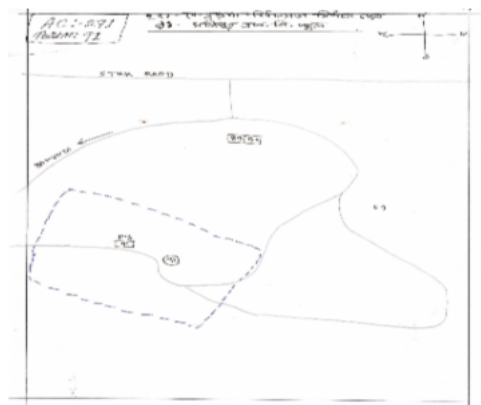

নির্বাচক নিবন্ধন আধিকারিকের স্বাক্ষর

Nazri Naksha

Google Map View

Polling Station Building Front View

Polling Station Front View

Cad View

Key MAP View

1 নাম : তৌসিফ হাবিব পিতার নাম: মহম্মদ আরব আলি বাড়ির নং : n0010 বয়স : 30 লিঙ্গ : পুরুষ	AZI1509272 ফটো উপলব্ধ	2 নাম : আহম্মাদ কবীর পিতার নাম: গোলাম কবীর বাড়ির নং : n0011 বয়স : 66 লিঙ্গ : পুরুষ	FGN1861905 ফটো উপলব্ধ	3 নাম : সাকলাইন কবীর পিতার নাম: আহম্মাদ কবীর বাড়ির নং : 0011 বয়স : 29 লিঙ্গ : পুরুষ	AZI1613298 ফটো উপলব্ধ
4 নাম : নবী নওয়াজ পিতার নাম: গোলাম জিলানী বাড়ির নং : n0016 বয়স : 60 লিঙ্গ : পুরুষ	AZI1509165 ফটো উপলব্ধ	5 নাম : জামাতুল ফেরদৌসী বেগম স্বামীর নাম: নবী নওয়াজ বাড়ির নং : n0016 বয়স : 52 লিঙ্গ : মহিলা	FGN2500932 ফটো উপলব্ধ	6 নাম : আমিনা বানু স্বামীর নাম: নূর নবি বাড়ির নং : n0016 বয়স : 47 লিঙ্গ : মহিলা	FGN2194751 ফটো উপলব্ধ
7 নাম : আব্দুস সালাম পিতার নাম: মহঃ ইসমাইল বাড়ির নং : n0016 বয়স : 31 লিঙ্গ : পুরুষ	AZI1390756 ফটো উপলব্ধ	8 নাম : জয়গুন বিবি স্বামীর নাম: কালাম সেখ বাড়ির নং : এন0124 বয়স : 59 লিঙ্গ : মহিলা	FGN2193753 ফটো উপলব্ধ	9 নাম : জাহানারা বিবি স্বামীর নাম: হাবিল সেখ বাড়ির নং : n0037 বয়স : 92 লিঙ্গ : মহিলা	WB/10/282/204266 ফটো উপলব্ধ
10 নাম : নিউটন সেখ পিতার নাম: মোতি সেখ বাড়ির নং : n0032 বয়স : 32 লিঙ্গ : পুরুষ	AZI1575406 ফটো উপলব্ধ	11 নাম : আসাদ সেখ পিতার নাম: মোতি সেখ বাড়ির নং : 0082 বয়স : 33 লিঙ্গ : পুরুষ	AZI1613256 ফটো উপলব্ধ	12 নাম : হাসান সেখ পিতার নাম: মোতি সেখ বাড়ির নং : n0032 বয়স : 36 লিঙ্গ : পুরুষ	AZI1575414 ফটো উপলব্ধ
13 নাম : আরোবা বিবি স্বামীর নাম: মোতি সেখ বাড়ির নং : n0032 বয়স : 62 লিঙ্গ : মহিলা	WB/10/282/204198 ফটো উপলব্ধ	14 নাম : জনিবা বিবি স্বামীর নাম: গোলাম জালালউদ্দিন বাড়ির নং : n0007 বয়স : 80 লিঙ্গ : মহিলা	FGN2194710 ফটো উপলব্ধ	15 নাম : তসলিমা বিবি স্বামীর নাম: আমিরুল ইসলাম বাড়ির নং : n0039 বয়স : 33 লিঙ্গ : মহিলা	AZI1288117 ফটো উপলব্ধ
16 নাম : মীর্জা আসাদুল্লা পিতার নাম: মীর্জা নূর আলম বাড়ির নং : n0048 বয়স : 33 লিঙ্গ : পুরুষ	AZI1083401 ফটো উপলব্ধ	17 নাম : মীর্জা নূর আলম পিতার নাম: রেজাউল মীর্জা বাড়ির নং : n0048 বয়স : 65 লিঙ্গ : পুরুষ	WB/10/282/204437 ফটো উপলব্ধ	18 নাম : শুকরুনা বেগম স্বামীর নাম: আমিরুল হক বাড়ির নং : n0046 বয়স : 38 লিঙ্গ : মহিলা	AZI1509496 ফটো উপলব্ধ
19 নাম : বেলী বিবি স্বামীর নাম: আলিম সেখ বাড়ির নং : n0046 বয়স : 75 লিঙ্গ : মহিলা	WB/10/282/204094 ফটো উপলব্ধ	20 নাম : ইনজামুল হক পিতার নাম: সেখ মোস্তাকিম বাড়ির নং : n0093 বয়স : 33 লিঙ্গ : পুরুষ	AZI1181338 ফটো উপলব্ধ	21 নাম : ইমরান সেখ পিতার নাম: মোস্তাকিম সেখ বাড়ির নং : n0093 বয়স : 33 লিঙ্গ : পুরুষ	AZI1509355 ফটো উপলব্ধ
22 নাম : মেহেরুন্নেসা বিবি স্বামীর নাম: মোস্তাকিম সেখ বাড়ির নং : n0093 বয়স : 60 লিঙ্গ : মহিলা	WB/10/282/204241 ফটো উপলব্ধ	23 নাম : খোদেজা বিবি স্বামীর নাম: সেখ মোর সেলিম বাড়ির নং : 0041 বয়স : 49 লিঙ্গ : মহিলা	AZI1613330 ফটো উপলব্ধ	24 নাম : সেখ মোর সেলিম পিতার নাম: আব্দুল মাকিম সেখ বাড়ির নং : n0041 বয়স : 57 লিঙ্গ : পুরুষ	AZI1390905 ফটো উপলব্ধ
25 নাম : মীর্জা আইনুল ইসলাম পিতার নাম: মীর্জা রেজাউল হক বাড়ির নং : n0036 বয়স : 49 লিঙ্গ : পুরুষ	AZI1390749 ফটো উপলব্ধ	26 নাম : কাজল সেখ পিতার নাম: গোলাম মোস্তাফা সেখ বাড়ির নং : n0036 বয়স : 50 লিঙ্গ : পুরুষ	FGN2198463 ফটো উপলব্ধ	27 নাম : সখিনুর বেগম স্বামীর নাম: সামিউল আলম বাড়ির নং : n0089 বয়স : 43 লিঙ্গ : মহিলা	FGN2194694 ফটো উপলব্ধ
28 নাম : রীনা বেগম স্বামীর নাম: বাবরউদ্দিন সেখ বাড়ির নং : n0089 বয়স : 44 লিঙ্গ : মহিলা	FGN2194686 ফটো উপলব্ধ	29 নাম : হাবিবা বিবি স্বামীর নাম: গোলাম জিকরিয়া বাড়ির নং : n0089 বয়স : 80 লিঙ্গ : মহিলা	AZI2730885 ফটো উপলব্ধ	30 নাম : রহিমা বিবি স্বামীর নাম: হবিব সেখ বাড়ির নং : n0086 বয়স : 90 লিঙ্গ : মহিলা	FGN2194868 ফটো উপলব্ধ