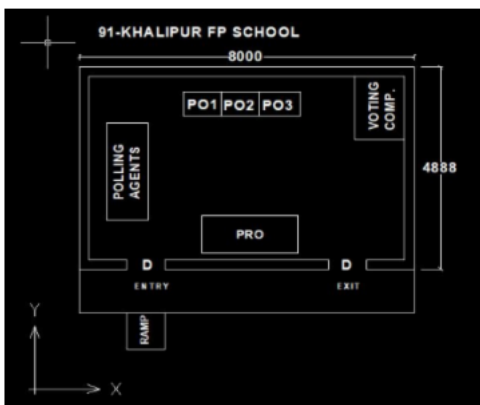

নির্বাচক নিবন্ধন আধিকারিকের স্বাক্ষর

Nazri Naksha

Google Map View

Polling Station Building Front View

Polling Station Front View

Cad View

Key MAP View

1 নাম : তৌসিফ হাবিব পিতার নাম: মহম্মদ আরব আলি বাড়ির নং : n0010 বয়স : 30 লিঙ্গ : পুরুষ	AZI1509272 ফটো উপলব্ধ	2 নাম : আহম্মাদ কবীর পিতার নাম: গোলাম কবীর বাড়ির নং : n0011 বয়স : 66 লিঙ্গ : পুরুষ	FGN1861905 ফটো উপলব্ধ	3 নাম : সাকলাইন কবীর পিতার নাম: আহম্মাদ কবীর বাড়ির নং : 0011 বয়স : 29 লিঙ্গ : পুরুষ	AZI1613298 ফটো উপলব্ধ
4 নাম : নবী নওয়াজ পিতার নাম: গোলাম জিলানী বাড়ির নং : n0016 বয়স : 60 লিঙ্গ : পুরুষ	AZI1509165 ফটো উপলব্ধ	5 নাম : জামাতুল ফেরদৌসী বেগম স্বামীর নাম: নবী নওয়াজ বাড়ির নং : n0016 বয়স : 52 লিঙ্গ : মহিলা	FGN2500932 ফটো উপলব্ধ	6 নাম : আমিনা বানু স্বামীর নাম: নূর নবি বাড়ির নং : n0016 বয়স : 47 লিঙ্গ : মহিলা	FGN2194751 ফটো উপলব্ধ
7 নাম : আব্দুস সালাম পিতার নাম: মহঃ ইসমাইল বাড়ির নং : n0016 বয়স : 31 লিঙ্গ : পুরুষ	AZI1390756 ফটো উপলব্ধ	8 নাম : জয়গুন বিবি স্বামীর নাম: কালাম সেখ বাড়ির নং : এন0124 বয়স : 59 লিঙ্গ : মহিলা	FGN2193753 ফটো উপলব্ধ	9 নাম : জাহানারা বিবি স্বামীর নাম: হাবিল সেখ বাড়ির নং : n0037 বয়স : 92 লিঙ্গ : মহিলা	WB/10/282/204266 ফটো উপলব্ধ
10 নাম : নিউটন সেখ পিতার নাম: মোতি সেখ বাড়ির নং : n0032 বয়স : 32 লিঙ্গ : পুরুষ	AZI1575406 ফটো উপলব্ধ	11 নাম : আসাদ সেখ পিতার নাম: মোতি সেখ বাড়ির নং : 0082 বয়স : 33 লিঙ্গ : পুরুষ	AZI1613256 ফটো উপলব্ধ	12 নাম : হাসান সেখ পিতার নাম: মোতি সেখ বাড়ির নং : n0032 বয়স : 36 লিঙ্গ : পুরুষ	AZI1575414 ফটো উপলব্ধ
13 নাম : আরোবা বিবি স্বামীর নাম: মোতি সেখ বাড়ির নং : n0032 বয়স : 62 লিঙ্গ : মহিলা	WB/10/282/204198 ফটো উপলব্ধ	14 নাম : জনিবা বিবি স্বামীর নাম: গোলাম জালালউদ্দিন বাড়ির নং : n0007 বয়স : 80 লিঙ্গ : মহিলা	FGN2194710 ফটো উপলব্ধ	15 নাম : তসলিমা বিবি স্বামীর নাম: আমিরুল ইসলাম বাড়ির নং : n0039 বয়স : 33 লিঙ্গ : মহিলা	AZI1288117 ফটো উপলব্ধ
16 নাম : মীর্জা আসাদুল্লা পিতার নাম: মীর্জা নূর আলম বাড়ির নং : n0048 বয়স : 33 লিঙ্গ : পুরুষ	AZI1083401 ফটো উপলব্ধ	17 নাম : মীর্জা নূর আলম পিতার নাম: রেজাউল মীর্জা বাড়ির নং : n0048 বয়স : 65 লিঙ্গ : পুরুষ	WB/10/282/204437 ফটো উপলব্ধ	18 নাম : শুকরুনা বেগম স্বামীর নাম: আমিরুল হক বাড়ির নং : n0046 বয়স : 38 লিঙ্গ : মহিলা	AZI1509496 ফটো উপলব্ধ
19 নাম : বেলী বিবি স্বামীর নাম: আলিম সেখ বাড়ির নং : n0046 বয়স : 75 লিঙ্গ : মহিলা	WB/10/282/204094 ফটো উপলব্ধ	20 নাম : ইনজামুল হক পিতার নাম: সেখ মোস্তাকিম বাড়ির নং : n0093 বয়স : 33 লিঙ্গ : পুরুষ	AZI1181338 ফটো উপলব্ধ	21 নাম : ইমরান সেখ পিতার নাম: মোস্তাকিম সেখ বাড়ির নং : n0093 বয়স : 33 লিঙ্গ : পুরুষ	AZI1509355 ফটো উপলব্ধ
22 নাম : মেহেরুন্নেসা বিবি স্বামীর নাম: মোস্তাকিম সেখ বাড়ির নং : n0093 বয়স : 60 লিঙ্গ : মহিলা	WB/10/282/204241 ফটো উপলব্ধ	23 নাম : খোদেজা বিবি স্বামীর নাম: সেখ মোর সেলিম বাড়ির নং : 0041 বয়স : 49 লিঙ্গ : মহিলা	AZI1613330 ফটো উপলব্ধ	24 নাম : সেখ মোর সেলিম পিতার নাম: আব্দুল মাকিম সেখ বাড়ির নং : n0041 বয়স : 57 লিঙ্গ : পুরুষ	AZI1390905 ফটো উপলব্ধ
25 নাম : মীর্জা আইনুল ইসলাম পিতার নাম: মীর্জা রেজাউল হক বাড়ির নং : n0036 বয়স : 49 লিঙ্গ : পুরুষ	AZI1390749 ফটো উপলব্ধ	26 নাম : কাজল সেখ পিতার নাম: গোলাম মোস্তাফা সেখ বাড়ির নং : n0036 বয়স : 50 লিঙ্গ : পুরুষ	FGN2198463 ফটো উপলব্ধ	27 নাম : সখিনুর বেগম স্বামীর নাম: সামিউল আলম বাড়ির নং : n0089 বয়স : 43 লিঙ্গ : মহিলা	FGN2194694 ফটো উপলব্ধ
28 নাম : রীনা বেগম স্বামীর নাম: বাবরউদ্দিন সেখ বাড়ির নং : n0089 বয়স : 44 লিঙ্গ : মহিলা	FGN2194686 ফটো উপলব্ধ	29 নাম : হাবিবা বিবি স্বামীর নাম: গোলাম জিকরিয়া বাড়ির নং : n0089 বয়স : 80 লিঙ্গ : মহিলা	AZI2730885 ফটো উপলব্ধ	30 নাম : রহিমা বিবি স্বামীর নাম: হবিব সেখ বাড়ির নং : n0086 বয়স : 90 লিঙ্গ : মহিলা	FGN2194868 ফটো উপলব্ধ