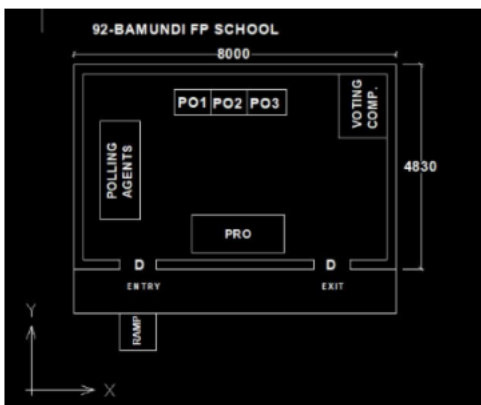

নির্বাচক নিবন্ধন আধিকারিকের স্বাক্ষর

Nazri Naksha

Google Map View

Polling Station Building Front View

Polling Station Front View

Cad View

Key MAP View

|    |                  |   |            |    |                  |   |            |    |                  |  |            |
|----|------------------|---|------------|----|------------------|---|------------|----|------------------|--|------------|
| 1  | AZI1903947       | নাম : মোতেহার রহমান চৌধুরী<br>পিতার নাম : ফজলে রহমান চৌধুরী<br>বাড়ির নং : n0012<br>বয়স : 30 লিঙ্গ : পুরুষ | ফটো উপলব্ধ | 2  | AZI1903848       | নাম : সুফি বাবলী খাতুন<br>পিতার নাম : সুফি বায়েত হোসেন<br>বাড়ির নং : n0081<br>বয়স : 27 লিঙ্গ : মহিলা             | ফটো উপলব্ধ | 3  | AZI1083740       | নাম : আতিয়া খাতুন<br>পিতার নাম : আতাহার সেখ<br>বাড়ির নং : n0043<br>বয়স : 38 লিঙ্গ : মহিলা           | ফটো উপলব্ধ |
| 4  | WB/10/282/207448 | নাম : হারাধন সেখ<br>পিতার নাম : আতাহার সেখ<br>বাড়ির নং : n0043<br>বয়স : 48 লিঙ্গ : পুরুষ                  | ফটো উপলব্ধ | 5  | WB/10/282/207062 | নাম : আনিসা<br>স্বামীর নাম : আতাহার সেখ<br>বাড়ির নং : n0043<br>বয়স : 65 লিঙ্গ : মহিলা                             | ফটো উপলব্ধ | 6  | FGN1515345       | নাম : আশরাফি বেগম সেখ<br>স্বামীর নাম : রাজেক সেখ<br>বাড়ির নং : n0042<br>বয়স : 44 লিঙ্গ : মহিলা       | ফটো উপলব্ধ |
| 7  | AZI1613504       | নাম : মুলচাঁদ সেখ<br>পিতার নাম : লকাউ সেখ<br>বাড়ির নং : n0042<br>বয়স : 33 লিঙ্গ : পুরুষ                   | ফটো উপলব্ধ | 8  | AZI1390988       | নাম : গোলাপ সেখ<br>পিতার নাম : ডালিম সেখ<br>বাড়ির নং : n0042<br>বয়স : 31 লিঙ্গ : পুরুষ                            | ফটো উপলব্ধ | 9  | AZI1509520       | নাম : সাবিনা খাতুন<br>স্বামীর নাম : বান্টু সেখ<br>বাড়ির নং : n0041<br>বয়স : 32 লিঙ্গ : মহিলা         | ফটো উপলব্ধ |
| 10 | AZI1288190       | নাম : আয়েত হোসেন<br>পিতার নাম : রুদ্দস সেখ<br>বাড়ির নং : n0041<br>বয়স : 35 লিঙ্গ : পুরুষ                 | ফটো উপলব্ধ | 11 | AZI1509694       | নাম : দীনবানু খাতুন<br>স্বামীর নাম : সাহেব সেখ<br>বাড়ির নং : n0041<br>বয়স : 37 লিঙ্গ : মহিলা                      | ফটো উপলব্ধ | 12 | AZI0330209       | নাম : সাহেব সেখ<br>পিতার নাম : রুদ্দস সেখ<br>বাড়ির নং : n0041<br>বয়স : 42 লিঙ্গ : পুরুষ              | ফটো উপলব্ধ |
| 13 | AZI2660298       | নাম : ছবি বিবি সেখ<br>স্বামীর নাম : রুদ্দস সেখ<br>বাড়ির নং : n0041<br>বয়স : 70 লিঙ্গ : মহিলা              | ফটো উপলব্ধ | 14 | AZI1391036       | নাম : সুফি মহিউল হোসেন<br>পিতার নাম : সুফি বায়েত হোসেন<br>বাড়ির নং : n0081<br>বয়স : 31 লিঙ্গ : পুরুষ             | ফটো উপলব্ধ | 15 | WB/10/282/207184 | নাম : ময়ন বেগম<br>স্বামীর নাম : বায়েত হোসেন<br>বাড়ির নং : n0081<br>বয়স : 56 লিঙ্গ : মহিলা          | ফটো উপলব্ধ |
| 16 | WB/10/282/207138 | নাম : আনিসা<br>স্বামীর নাম : ইনাই<br>বাড়ির নং : n0023<br>বয়স : 70 লিঙ্গ : মহিলা                           | ফটো উপলব্ধ | 17 | FGN2654804       | নাম : সাহেব খাতুন<br>স্বামীর নাম : জামির সেখ<br>বাড়ির নং : n0038<br>বয়স : 47 লিঙ্গ : মহিলা                        | ফটো উপলব্ধ | 18 | FGN0346338       | নাম : সেফালী ইসলাম<br>স্বামীর নাম : সুফি নজরুল ইসলাম<br>বাড়ির নং : n0077<br>বয়স : 46 লিঙ্গ : মহিলা   | ফটো উপলব্ধ |
| 19 | WB/10/282/207133 | নাম : মনিজা বেগম<br>স্বামীর নাম : আব্দুস সামাদ<br>বাড়ির নং : n0072<br>বয়স : 52 লিঙ্গ : মহিলা              | ফটো উপলব্ধ | 20 | WB/10/282/207355 | নাম : আব্দুস সামাদ<br>পিতার নাম : রুতুব সেখ<br>বাড়ির নং : n0072<br>বয়স : 70 লিঙ্গ : পুরুষ                         | ফটো উপলব্ধ | 21 | AZI1390996       | নাম : আরিফুল ইসলাম<br>পিতার নাম : আনারুল ইসলাম<br>বাড়ির নং : n0038<br>বয়স : 32 লিঙ্গ : পুরুষ         | ফটো উপলব্ধ |
| 22 | AZI1083732       | নাম : আশরাফুল আলম খান<br>পিতার নাম : আনারুল ইসলাম<br>বাড়ির নং : n0038<br>বয়স : 36 লিঙ্গ : পুরুষ           | ফটো উপলব্ধ | 23 | AZI2719367       | নাম : সুফি মোহাম্মদ শাহ কামাল<br>পিতার নাম : সুফি মোহাম্মদ সিদ্দিকী<br>বাড়ির নং : n0038<br>বয়স : 48 লিঙ্গ : পুরুষ | ফটো উপলব্ধ | 24 | FGN1863133       | নাম : সুফী মহঃ সাজামাল<br>পিতার নাম : সুফী মহঃ সিদ্দিক<br>বাড়ির নং : n0038<br>বয়স : 50 লিঙ্গ : পুরুষ | ফটো উপলব্ধ |
| 25 | FGN0347211       | নাম : হামিদা বেগম<br>স্বামীর নাম : সৈয়দ মাহফুজুল কবির<br>বাড়ির নং : n0013<br>বয়স : 56 লিঙ্গ : মহিলা      | ফটো উপলব্ধ | 26 | WB/10/282/207400 | নাম : সৈয়দ মাহফুজুল কবির<br>পিতার নাম : সৈয়দ এনায়েত কবির<br>বাড়ির নং : n0013<br>বয়স : 68 লিঙ্গ : পুরুষ         | ফটো উপলব্ধ | 27 | AZI2748838       | নাম : ফরিদা সেখ<br>পিতার নাম : খলিল সেখ<br>বাড়ির নং : n0079<br>বয়স : 50 লিঙ্গ : মহিলা                | ফটো উপলব্ধ |
| 28 | WB/10/282/207177 | নাম : আনসারা<br>স্বামীর নাম : জুমাই<br>বাড়ির নং : n0015<br>বয়স : 59 লিঙ্গ : মহিলা                         | ফটো উপলব্ধ | 29 | FGN1515022       | নাম : লাল্টু সেখ<br>পিতার নাম : জুমাই সেখ<br>বাড়ির নং : n0015<br>বয়স : 43 লিঙ্গ : পুরুষ                           | ফটো উপলব্ধ | 30 | AZI0330894       | নাম : বেলু সেখ<br>পিতার নাম : জুমাই সেখ<br>বাড়ির নং : n0015<br>বয়স : 40 লিঙ্গ : পুরুষ                | ফটো উপলব্ধ |