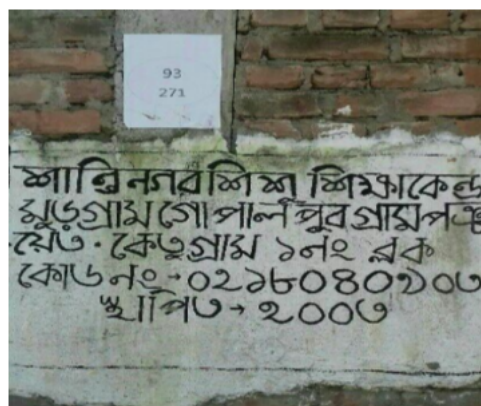

নির্বাচক নিবন্ধন আধিকারিকের স্বাক্ষর

Nazri Naksha

Google Map View

Polling Station Building Front View

Polling Station Front View

Cad View

Key MAP View

1 নাম : রমেসা বিবি স্বামীর নাম: শুকুর সেখ বাড়ির নং : n0092 বয়স : 75 লিঙ্গ : মহিলা	WB/10/282/207318	ফটো উপলব্ধ	2 নাম : ভক্তপ্রহ্লাদ বালা পিতার নাম: ভৈরব বালা বাড়ির নং : n0201 বয়স : 39 লিঙ্গ : পুরুষ	FGN2196970	ফটো উপলব্ধ	3 নাম : প্রমিলা বালা স্বামীর নাম: ভৈরব বালা বাড়ির নং : n0201 বয়স : 58 লিঙ্গ : মহিলা	WB/10/282/207312	ফটো উপলব্ধ
4 নাম : মিঠুন বালা পিতার নাম: দুলাল বালা বাড়ির নং : n0201 বয়স : 30 লিঙ্গ : পুরুষ	AZI1510031	ফটো উপলব্ধ	5 নাম : দীপক বালা পিতার নাম: দুলাল বালা বাড়ির নং : n0201 বয়স : 37 লিঙ্গ : পুরুষ	FGN2641538	ফটো উপলব্ধ	6 নাম : দিপুল কুমার বালা পিতার নাম: দুলাল বালা বাড়ির নং : n0201 বয়স : 38 লিঙ্গ : পুরুষ	FGN2420909	ফটো উপলব্ধ
7 নাম : সারী বালা স্বামীর নাম: দুলাল বালা বাড়ির নং : n0201 বয়স : 56 লিঙ্গ : মহিলা	WB/10/282/207338	ফটো উপলব্ধ	8 নাম : দুলাল বালা পিতার নাম: কৃষ্ণপদ বালা বাড়ির নং : n0201 বয়স : 65 লিঙ্গ : পুরুষ	AZI2541837	ফটো উপলব্ধ	9 নাম : অনিমা বালা পিতার নাম: ভৈরবচন্দ্র বালা বাড়ির নং : n0201 বয়স : 39 লিঙ্গ : মহিলা	FGN2420891	ফটো উপলব্ধ
10 নাম : ভৈরবচন্দ্র বালা পিতার নাম: কৃষ্ণপদ বালা বাড়ির নং : n0201 বয়স : 69 লিঙ্গ : পুরুষ	WB/10/282/207245	ফটো উপলব্ধ	11 নাম : কদমবালা স্বামীর নাম: কৃষ্ণপদ বালা বাড়ির নং : n0201 বয়স : 90 লিঙ্গ : মহিলা	WB/10/282/207306	ফটো উপলব্ধ	12 নাম : গোলাপী বালা স্বামীর নাম: অমিয় বালা বাড়ির নং : n0201 বয়স : 42 লিঙ্গ : মহিলা	FGN1863679	ফটো উপলব্ধ
13 নাম : মিতালী (মণ্ডল) বিশ্বাস স্বামীর নাম: অমিত বিশ্বাস বাড়ির নং : n0251 বয়স : 32 লিঙ্গ : মহিলা	AZI1862804	ফটো উপলব্ধ	14 নাম : সাধন ঘোষ পিতার নাম: সুজিত ঘোষ বাড়ির নং : n0232 বয়স : 27 লিঙ্গ : পুরুষ	AZI1928019	ফটো উপলব্ধ	15 নাম : বিভূতী ঘোষ পিতার নাম: বিনয় ঘোষ বাড়ির নং : 0282 বয়স : 30 লিঙ্গ : পুরুষ	AZI1614056	ফটো উপলব্ধ
16 নাম : শেফালী ঘোষ স্বামীর নাম: বিনয় ঘোষ বাড়ির নং : n0232 বয়স : 48 লিঙ্গ : মহিলা	AZI1468420	ফটো উপলব্ধ	17 নাম : বিনয় ঘোষ পিতার নাম: জগবন্ধু ঘোষ বাড়ির নং : n0232 বয়স : 30 লিঙ্গ : পুরুষ	AZI1468438	ফটো উপলব্ধ	18 নাম : উর্মিলা ঘোষ স্বামীর নাম: সুজিত ঘোষ বাড়ির নং : n0231 বয়স : 47 লিঙ্গ : মহিলা	FGN2641892	ফটো উপলব্ধ
19 নাম : সুমিত্রা মণ্ডল স্বামীর নাম: বীরেন মণ্ডল বাড়ির নং : n0222 বয়স : 52 লিঙ্গ : মহিলা	WB/10/282/207033	ফটো উপলব্ধ	20 নাম : অঞ্জলী ঘোষ পিতার নাম: নরেন ঘোষ বাড়ির নং : n0222 বয়স : 30 লিঙ্গ : মহিলা	AZI1509843	ফটো উপলব্ধ	21 নাম : সুব্রত ঘোষ পিতার নাম: নরেন ঘোষ বাড়ির নং : n0222 বয়স : 32 লিঙ্গ : পুরুষ	AZI1510056	ফটো উপলব্ধ
22 নাম : রতন ঘোষ পিতার নাম: যতীন্দ্র ঘোষ বাড়ির নং : n0220 বয়স : 45 লিঙ্গ : পুরুষ	FGN1517424	ফটো উপলব্ধ	23 নাম : আনন্দ ঘোষ পিতার নাম: জগবন্ধু ঘোষ বাড়ির নং : n0232 বয়স : 38 লিঙ্গ : পুরুষ	AZI1468412	ফটো উপলব্ধ	24 নাম : জীতেন্দ্র ঘোষ পিতার নাম: যতীন্দ্র ঘোষ বাড়ির নং : n0220 বয়স : 49 লিঙ্গ : পুরুষ	FGN2501666	ফটো উপলব্ধ
25 নাম : সুজন ঘোষ পিতার নাম: নরেন ঘোষ বাড়ির নং : n0222 বয়স : 34 লিঙ্গ : পুরুষ	AZI1468578	ফটো উপলব্ধ	26 নাম : বিভাবতী ঘোষ স্বামীর নাম: বিকাশ ঘোষ বাড়ির নং : n0232 বয়স : 30 লিঙ্গ : মহিলা	DDZ2748051	ফটো উপলব্ধ	27 নাম : রসমতি ঘোষ স্বামীর নাম: যতীন্দ্র ঘোষ বাড়ির নং : n0220 বয়স : 57 লিঙ্গ : মহিলা	AZI2242071	ফটো উপলব্ধ
28 নাম : ভারতী ঘোষ স্বামীর নাম: রতন ঘোষ বাড়ির নং : n0220 বয়স : 40 লিঙ্গ : মহিলা	FGN1863570	ফটো উপলব্ধ	29 নাম : কানন রাউত ঘোষ স্বামীর নাম: সাধন ঘোষ বাড়ির নং : n0222 বয়স : 39 লিঙ্গ : মহিলা	FGN2591840	ফটো উপলব্ধ	30 নাম : জগবন্ধু ঘোষ পিতার নাম: বাঞ্ছারাম ঘোষ বাড়ির নং : n0232 বয়স : 35 লিঙ্গ : পুরুষ	AZI1581081	ফটো উপলব্ধ