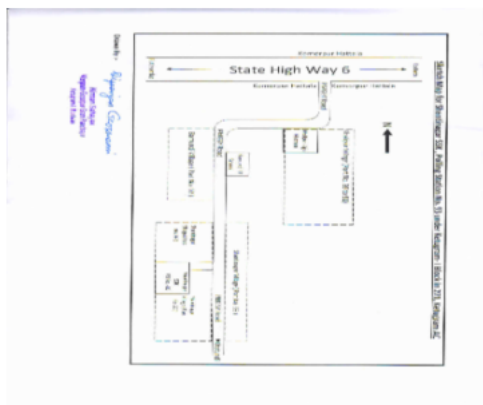

Nazri Naksha