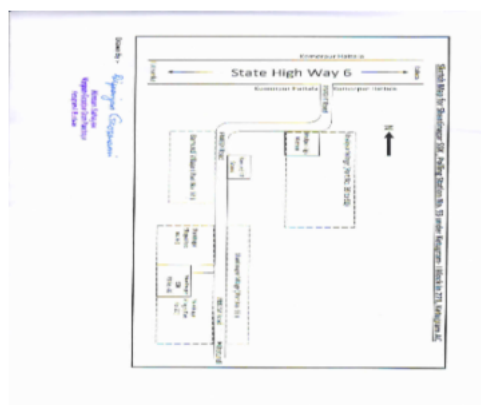

নির্বাচক নিবন্ধন আধিকারিকের স্বাক্ষর

Nazri Naksha

Google Map View

Polling Station Building Front View

Polling Station Front View

Cad View

Key MAP View

1 নাম : রমেসা বিবি স্বামীর নাম: শুকুর সেখ বাড়ির নং : n0092 বয়স : 75 লিঙ্গ : মহিলা	WB/10/282/207318	ফটো উপলব্ধ	2 নাম : ভক্তপ্রহ্লাদ বালা পিতার নাম: ভৈরব বালা বাড়ির নং : n0201 বয়স : 39 লিঙ্গ : পুরুষ	FGN2196970	ফটো উপলব্ধ	3 নাম : প্রমিলা বালা স্বামীর নাম: ভৈরব বালা বাড়ির নং : n0201 বয়স : 58 লিঙ্গ : মহিলা	WB/10/282/207312	ফটো উপলব্ধ
4 নাম : মিঠুন বালা পিতার নাম: দুলাল বালা বাড়ির নং : n0201 বয়স : 30 লিঙ্গ : পুরুষ	AZI1510031	ফটো উপলব্ধ	5 নাম : দীপক বালা পিতার নাম: দুলাল বালা বাড়ির নং : n0201 বয়স : 37 লিঙ্গ : পুরুষ	FGN2641538	ফটো উপলব্ধ	6 নাম : দিপুল কুমার বালা পিতার নাম: দুলাল বালা বাড়ির নং : n0201 বয়স : 38 লিঙ্গ : পুরুষ	FGN2420909	ফটো উপলব্ধ
7 নাম : সারী বালা স্বামীর নাম: দুলাল বালা বাড়ির নং : n0201 বয়স : 56 লিঙ্গ : মহিলা	WB/10/282/207338	ফটো উপলব্ধ	8 নাম : দুলাল বালা পিতার নাম: কৃষ্ণপদ বালা বাড়ির নং : n0201 বয়স : 65 লিঙ্গ : পুরুষ	AZI2541837	ফটো উপলব্ধ	9 নাম : অনিমা বালা পিতার নাম: ভৈরবচন্দ্র বালা বাড়ির নং : n0201 বয়স : 39 লিঙ্গ : মহিলা	FGN2420891	ফটো উপলব্ধ
10 নাম : ভৈরবচন্দ্র বালা পিতার নাম: কৃষ্ণপদ বালা বাড়ির নং : n0201 বয়স : 69 লিঙ্গ : পুরুষ	WB/10/282/207245	ফটো উপলব্ধ	11 নাম : কদমবালা স্বামীর নাম: কৃষ্ণপদ বালা বাড়ির নং : n0201 বয়স : 90 লিঙ্গ : মহিলা	WB/10/282/207306	ফটো উপলব্ধ	12 নাম : গোলাপী বালা স্বামীর নাম: অমিয় বালা বাড়ির নং : n0201 বয়স : 42 লিঙ্গ : মহিলা	FGN1863679	ফটো উপলব্ধ
13 নাম : মিতালী (মণ্ডল) বিশ্বাস স্বামীর নাম: অমিত বিশ্বাস বাড়ির নং : n0251 বয়স : 32 লিঙ্গ : মহিলা	AZI1862804	ফটো উপলব্ধ	14 নাম : সাধন ঘোষ পিতার নাম: সুজিত ঘোষ বাড়ির নং : n0232 বয়স : 27 লিঙ্গ : পুরুষ	AZI1928019	ফটো উপলব্ধ	15 নাম : বিভূতী ঘোষ পিতার নাম: বিনয় ঘোষ বাড়ির নং : 0282 বয়স : 30 লিঙ্গ : পুরুষ	AZI1614056	ফটো উপলব্ধ
16 নাম : শেফালী ঘোষ স্বামীর নাম: বিনয় ঘোষ বাড়ির নং : n0232 বয়স : 48 লিঙ্গ : মহিলা	AZI1468420	ফটো উপলব্ধ	17 নাম : বিনয় ঘোষ পিতার নাম: জগবন্ধু ঘোষ বাড়ির নং : n0232 বয়স : 30 লিঙ্গ : পুরুষ	AZI1468438	ফটো উপলব্ধ	18 নাম : উর্মিলা ঘোষ স্বামীর নাম: সুজিত ঘোষ বাড়ির নং : n0231 বয়স : 47 লিঙ্গ : মহিলা	FGN2641892	ফটো উপলব্ধ
19 নাম : সুমিত্রা মণ্ডল স্বামীর নাম: বীরেন মণ্ডল বাড়ির নং : n0222 বয়স : 52 লিঙ্গ : মহিলা	WB/10/282/207033	ফটো উপলব্ধ	20 নাম : অঞ্জলী ঘোষ পিতার নাম: নরেন ঘোষ বাড়ির নং : n0222 বয়স : 30 লিঙ্গ : মহিলা	AZI1509843	ফটো উপলব্ধ	21 নাম : সুব্রত ঘোষ পিতার নাম: নরেন ঘোষ বাড়ির নং : n0222 বয়স : 32 লিঙ্গ : পুরুষ	AZI1510056	ফটো উপলব্ধ
22 নাম : রতন ঘোষ পিতার নাম: যতীন্দ্র ঘোষ বাড়ির নং : n0220 বয়স : 45 লিঙ্গ : পুরুষ	FGN1517424	ফটো উপলব্ধ	23 নাম : আনন্দ ঘোষ পিতার নাম: জগবন্ধু ঘোষ বাড়ির নং : n0232 বয়স : 38 লিঙ্গ : পুরুষ	AZI1468412	ফটো উপলব্ধ	24 নাম : জীতেন্দ্র ঘোষ পিতার নাম: যতীন্দ্র ঘোষ বাড়ির নং : n0220 বয়স : 49 লিঙ্গ : পুরুষ	FGN2501666	ফটো উপলব্ধ
25 নাম : সুজন ঘোষ পিতার নাম: নরেন ঘোষ বাড়ির নং : n0222 বয়স : 34 লিঙ্গ : পুরুষ	AZI1468578	ফটো উপলব্ধ	26 নাম : বিভাবতী ঘোষ স্বামীর নাম: বিকাশ ঘোষ বাড়ির নং : n0232 বয়স : 30 লিঙ্গ : মহিলা	DDZ2748051	ফটো উপলব্ধ	27 নাম : রসমতি ঘোষ স্বামীর নাম: যতীন্দ্র ঘোষ বাড়ির নং : n0220 বয়স : 57 লিঙ্গ : মহিলা	AZI2242071	ফটো উপলব্ধ
28 নাম : ভারতী ঘোষ স্বামীর নাম: রতন ঘোষ বাড়ির নং : n0220 বয়স : 40 লিঙ্গ : মহিলা	FGN1863570	ফটো উপলব্ধ	29 নাম : কানন রাউত ঘোষ স্বামীর নাম: সাধন ঘোষ বাড়ির নং : n0222 বয়স : 39 লিঙ্গ : মহিলা	FGN2591840	ফটো উপলব্ধ	30 নাম : জগবন্ধু ঘোষ পিতার নাম: বাঞ্ছারাম ঘোষ বাড়ির নং : n0232 বয়স : 35 লিঙ্গ : পুরুষ	AZI1581081	ফটো উপলব্ধ