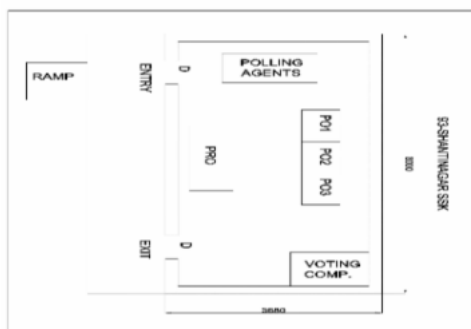

নির্বাচক নিবন্ধন আধিকারিকের স্বাক্ষর

Nazri Naksha

Google Map View

Polling Station Building Front View

Polling Station Front View

Cad View

Key MAP View

1 নাম : রমেসা বিবি স্বামীর নাম: শুকুর সেখ বাড়ির নং : n0092 বয়স : 75 লিঙ্গ : মহিলা	WB/10/282/207318	ফটো উপলব্ধ	2 নাম : ভক্তপ্রহ্লাদ বালা পিতার নাম: ভৈরব বালা বাড়ির নং : n0201 বয়স : 39 লিঙ্গ : পুরুষ	FGN2196970	ফটো উপলব্ধ	3 নাম : প্রমিলা বালা স্বামীর নাম: ভৈরব বালা বাড়ির নং : n0201 বয়স : 58 লিঙ্গ : মহিলা	WB/10/282/207312	ফটো উপলব্ধ
4 নাম : মিঠুন বালা পিতার নাম: দুলাল বালা বাড়ির নং : n0201 বয়স : 30 লিঙ্গ : পুরুষ	AZI1510031	ফটো উপলব্ধ	5 নাম : দীপক বালা পিতার নাম: দুলাল বালা বাড়ির নং : n0201 বয়স : 37 লিঙ্গ : পুরুষ	FGN2641538	ফটো উপলব্ধ	6 নাম : দিপুল কুমার বালা পিতার নাম: দুলাল বালা বাড়ির নং : n0201 বয়স : 38 লিঙ্গ : পুরুষ	FGN2420909	ফটো উপলব্ধ
7 নাম : সারী বালা স্বামীর নাম: দুলাল বালা বাড়ির নং : n0201 বয়স : 56 লিঙ্গ : মহিলা	WB/10/282/207338	ফটো উপলব্ধ	8 নাম : দুলাল বালা পিতার নাম: কৃষ্ণপদ বালা বাড়ির নং : n0201 বয়স : 65 লিঙ্গ : পুরুষ	AZI2541837	ফটো উপলব্ধ	9 নাম : অনিমা বালা পিতার নাম: ভৈরবচন্দ্র বালা বাড়ির নং : n0201 বয়স : 39 লিঙ্গ : মহিলা	FGN2420891	ফটো উপলব্ধ
10 নাম : ভৈরবচন্দ্র বালা পিতার নাম: কৃষ্ণপদ বালা বাড়ির নং : n0201 বয়স : 69 লিঙ্গ : পুরুষ	WB/10/282/207245	ফটো উপলব্ধ	11 নাম : কদমবালা স্বামীর নাম: কৃষ্ণপদ বালা বাড়ির নং : n0201 বয়স : 90 লিঙ্গ : মহিলা	WB/10/282/207306	ফটো উপলব্ধ	12 নাম : গোলাপী বালা স্বামীর নাম: অমিয় বালা বাড়ির নং : n0201 বয়স : 42 লিঙ্গ : মহিলা	FGN1863679	ফটো উপলব্ধ
13 নাম : মিতালী (মণ্ডল) বিশ্বাস স্বামীর নাম: অমিত বিশ্বাস বাড়ির নং : n0251 বয়স : 32 লিঙ্গ : মহিলা	AZI1862804	ফটো উপলব্ধ	14 নাম : সাধন ঘোষ পিতার নাম: সুজিত ঘোষ বাড়ির নং : n0232 বয়স : 27 লিঙ্গ : পুরুষ	AZI1928019	ফটো উপলব্ধ	15 নাম : বিভূতী ঘোষ পিতার নাম: বিনয় ঘোষ বাড়ির নং : 0282 বয়স : 30 লিঙ্গ : পুরুষ	AZI1614056	ফটো উপলব্ধ
16 নাম : শেফালী ঘোষ স্বামীর নাম: বিনয় ঘোষ বাড়ির নং : n0232 বয়স : 48 লিঙ্গ : মহিলা	AZI1468420	ফটো উপলব্ধ	17 নাম : বিনয় ঘোষ পিতার নাম: জগবন্ধু ঘোষ বাড়ির নং : n0232 বয়স : 30 লিঙ্গ : পুরুষ	AZI1468438	ফটো উপলব্ধ	18 নাম : উর্মিলা ঘোষ স্বামীর নাম: সুজিত ঘোষ বাড়ির নং : n0231 বয়স : 47 লিঙ্গ : মহিলা	FGN2641892	ফটো উপলব্ধ
19 নাম : সুমিত্রা মণ্ডল স্বামীর নাম: বীরেন মণ্ডল বাড়ির নং : n0222 বয়স : 52 লিঙ্গ : মহিলা	WB/10/282/207033	ফটো উপলব্ধ	20 নাম : অঞ্জলী ঘোষ পিতার নাম: নরেন ঘোষ বাড়ির নং : n0222 বয়স : 30 লিঙ্গ : মহিলা	AZI1509843	ফটো উপলব্ধ	21 নাম : সুব্রত ঘোষ পিতার নাম: নরেন ঘোষ বাড়ির নং : n0222 বয়স : 32 লিঙ্গ : পুরুষ	AZI1510056	ফটো উপলব্ধ
22 নাম : রতন ঘোষ পিতার নাম: যতীন্দ্র ঘোষ বাড়ির নং : n0220 বয়স : 45 লিঙ্গ : পুরুষ	FGN1517424	ফটো উপলব্ধ	23 নাম : আনন্দ ঘোষ পিতার নাম: জগবন্ধু ঘোষ বাড়ির নং : n0232 বয়স : 38 লিঙ্গ : পুরুষ	AZI1468412	ফটো উপলব্ধ	24 নাম : জীতেন্দ্র ঘোষ পিতার নাম: যতীন্দ্র ঘোষ বাড়ির নং : n0220 বয়স : 49 লিঙ্গ : পুরুষ	FGN2501666	ফটো উপলব্ধ
25 নাম : সুজন ঘোষ পিতার নাম: নরেন ঘোষ বাড়ির নং : n0222 বয়স : 34 লিঙ্গ : পুরুষ	AZI1468578	ফটো উপলব্ধ	26 নাম : বিভাবতী ঘোষ স্বামীর নাম: বিকাশ ঘোষ বাড়ির নং : n0232 বয়স : 30 লিঙ্গ : মহিলা	DDZ2748051	ফটো উপলব্ধ	27 নাম : রসমতি ঘোষ স্বামীর নাম: যতীন্দ্র ঘোষ বাড়ির নং : n0220 বয়স : 57 লিঙ্গ : মহিলা	AZI2242071	ফটো উপলব্ধ
28 নাম : ভারতী ঘোষ স্বামীর নাম: রতন ঘোষ বাড়ির নং : n0220 বয়স : 40 লিঙ্গ : মহিলা	FGN1863570	ফটো উপলব্ধ	29 নাম : কানন রাউত ঘোষ স্বামীর নাম: সাধন ঘোষ বাড়ির নং : n0222 বয়স : 39 লিঙ্গ : মহিলা	FGN2591840	ফটো উপলব্ধ	30 নাম : জগবন্ধু ঘোষ পিতার নাম: বাঞ্ছারাম ঘোষ বাড়ির নং : n0232 বয়স : 35 লিঙ্গ : পুরুষ	AZI1581081	ফটো উপলব্ধ