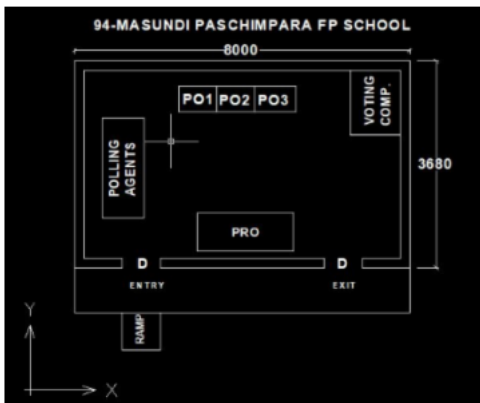

নির্বাচক নিবন্ধন আধিকারিকের স্বাক্ষর

Nazri Naksha

Google Map View

Polling Station Building Front View

Polling Station Front View

Cad View

Key MAP View

1 নাম : বিমলা (মন্ডল) মাঝি স্বামীর নাম: উজ্জল মাঝি বাড়ির নং : n0093 বয়স : 31 লিঙ্গ : মহিলা	AZI1581099 ফটো উপলব্ধ	2 নাম : সন্ধ্যারানী আচার্য স্বামীর নাম: নন্দদুলাল আচার্য বাড়ির নং : n0001 বয়স : 59 লিঙ্গ : মহিলা	AZI2122711 ফটো উপলব্ধ	3 নাম : প্রফুল্ল আচার্য পিতার নাম: নন্দদুলাল আচার্য বাড়ির নং : n0001 বয়স : 39 লিঙ্গ : পুরুষ	FGN2642916 ফটো উপলব্ধ
4 নাম : নন্দদুলাল আচার্য পিতার নাম: কালিপদ আচার্য বাড়ির নং : n0001 বয়স : 65 লিঙ্গ : পুরুষ	AZI2122703 ফটো উপলব্ধ	5 নাম : রুমা কুমারী পিতার নাম: রাজকুমার পণ্ডিত বাড়ির নং : এন0061 বয়স : 29 লিঙ্গ : পুরুষ	MWB7076235 ফটো উপলব্ধ	6 নাম : দিলীপ কর্মকার পিতার নাম: আনন্দ কর্মকার বাড়ির নং : n0008 বয়স : 70 লিঙ্গ : পুরুষ	WB/10/282/216080 ফটো উপলব্ধ
7 নাম : ছবি কর্মকার স্বামীর নাম: দিলীপ কর্মকার বাড়ির নং : n0008 বয়স : 66 লিঙ্গ : মহিলা	AZI2144236 ফটো উপলব্ধ	8 নাম : বেনুকার কর্মকার পিতার নাম: দিলীপ কর্মকার বাড়ির নং : n0008 বয়স : 45 লিঙ্গ : পুরুষ	FGN1527175 ফটো উপলব্ধ	9 নাম : অনন্যা কর্মকার স্বামীর নাম: বেনুকার কর্মকার বাড়ির নং : 0008 বয়স : 30 লিঙ্গ : মহিলা	AZI1614692 ফটো উপলব্ধ
10 নাম : ফাল্গুনী কর্মকার স্বামীর নাম: সুপ্রশান্ত কর্মকার বাড়ির নং : n0006 বয়স : 37 লিঙ্গ : মহিলা	FGN2592491 ফটো উপলব্ধ	11 নাম : সুপ্রশান্ত কর্মকার পিতার নাম: নবকুমার কর্মকার বাড়ির নং : n0004 বয়স : 49 লিঙ্গ : পুরুষ	AZI2122646 ফটো উপলব্ধ	12 নাম : মিতালি কর্মকার স্বামীর নাম: সুর্যকান্ত হোড় বাড়ির নং : এন0045 বয়স : 30 লিঙ্গ : মহিলা	AEM1976166 ফটো উপলব্ধ
13 নাম : পপি কর্মকার স্বামীর নাম: সুরত কর্মকার বাড়ির নং : N0005 বয়স : 28 লিঙ্গ : মহিলা	AZI1928225 ফটো উপলব্ধ	14 নাম : বর্নালী কর্মকার স্বামীর নাম: মনি গোপাল কর্মকার বাড়ির নং : n0005 বয়স : 30 লিঙ্গ : মহিলা	AZI1928217 ফটো উপলব্ধ	15 নাম : বিজয় কর্মকার পিতার নাম: আনন্দ কর্মকার বাড়ির নং : n0009 বয়স : 67 লিঙ্গ : পুরুষ	WB/10/282/216457 ফটো উপলব্ধ
16 নাম : বাণী কর্মকার স্বামীর নাম: বিজয় কর্মকার বাড়ির নং : n0009 বয়স : 63 লিঙ্গ : মহিলা	WB/10/282/216049 ফটো উপলব্ধ	17 নাম : রাজু কর্মকার পিতার নাম: বিজয় কর্মকার বাড়ির নং : n0009 বয়স : 41 লিঙ্গ : পুরুষ	FGN2199842 ফটো উপলব্ধ	18 নাম : রানী কর্মকার স্বামীর নাম: রাজু কর্মকার বাড়ির নং : 0009 বয়স : 30 লিঙ্গ : মহিলা	AZI1614668 ফটো উপলব্ধ
19 নাম : বৃষভানু কর্মকার পিতার নাম: আনন্দ কর্মকার বাড়ির নং : n0010 বয়স : 64 লিঙ্গ : পুরুষ	AZI2143592 ফটো উপলব্ধ	20 নাম : জয়শ্রী কর্মকার স্বামীর নাম: বৃষভানু কর্মকার বাড়ির নং : n0010 বয়স : 59 লিঙ্গ : মহিলা	WB/10/282/216290 ফটো উপলব্ধ	21 নাম : কৃষ্ণেন্দু কর্মকার পিতার নাম: বৃষভানু কর্মকার বাড়ির নং : n0010 বয়স : 42 লিঙ্গ : পুরুষ	FGN2199859 ফটো উপলব্ধ
22 নাম : মানসী কর্মকার স্বামীর নাম: কৃষ্ণেন্দু কর্মকার বাড়ির নং : n0010 বয়স : 36 লিঙ্গ : মহিলা	AZI1289115 ফটো উপলব্ধ	23 নাম : নন্দিতা কর্মকার পিতার নাম: বৃষভানু কর্মকার বাড়ির নং : n0010 বয়স : 37 লিঙ্গ : মহিলা	AZI1392109 ফটো উপলব্ধ	24 নাম : অমর কর্মকার পিতার নাম: নারায়ণ চন্দ্র কর্মকার বাড়ির নং : n0003 বয়স : 63 লিঙ্গ : পুরুষ	WB/10/282/216257 ফটো উপলব্ধ
25 নাম : রানু কর্মকার স্বামীর নাম: অমর কর্মকার বাড়ির নং : n0003 বয়স : 55 লিঙ্গ : মহিলা	WB/10/282/216258 ফটো উপলব্ধ	26 নাম : বিশুজিৎ কর্মকার পিতার নাম: অমর কর্মকার বাড়ির নং : n0003 বয়স : 36 লিঙ্গ : পুরুষ	AZI1084987 ফটো উপলব্ধ	27 নাম : ইন্দ্রজিৎ কর্মকার পিতার নাম: অমর কর্মকার বাড়ির নং : n0003 বয়স : 34 লিঙ্গ : পুরুষ	AZI1084995 ফটো উপলব্ধ
28 নাম : সমীরণ কর্মকার পিতার নাম: নারায়ণ কর্মকার বাড়ির নং : n0003 বয়স : 52 লিঙ্গ : পুরুষ	AZI2143865 ফটো উপলব্ধ	29 নাম : ঝুনু কর্মকার স্বামীর নাম: সমীরণ কর্মকার বাড়ির নং : n0003 বয়স : 42 লিঙ্গ : মহিলা	FGN2066454 ফটো উপলব্ধ	30 নাম : নবকুমার কর্মকার পিতার নাম: শ্যামাপদ কর্মকার বাড়ির নং : n0004 বয়স : 82 লিঙ্গ : পুরুষ	AZI2122596 ফটো উপলব্ধ