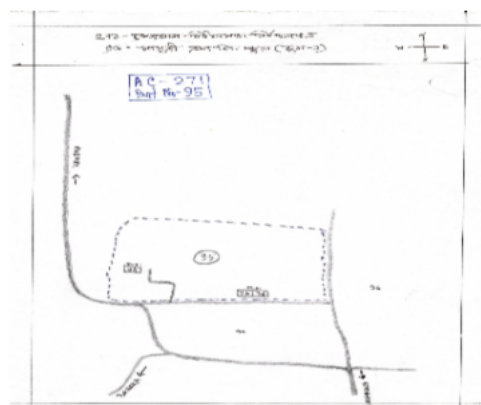

নির্বাচক নিবন্ধন আধিকারিকের স্বাক্ষর

Nazri Naksha

Google Map View

Polling Station Building Front View

Polling Station Front View

Cad View

Key MAP View

বিধানসভা নির্বাচনক্ষেত্রের নং, নাম : 271-কেতুগ্রাম  
ভাগ নং, নাম : 1-মাসুদী ব্রাহ্মণপাড়া,