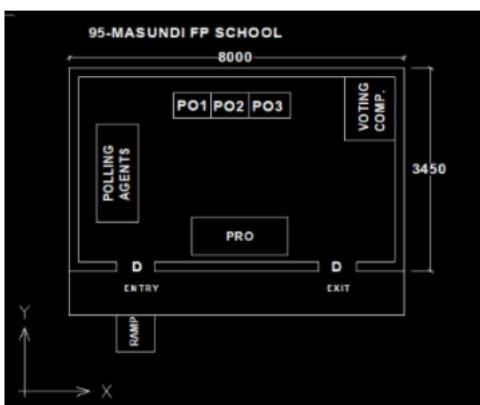

নির্বাচক নিবন্ধন আধিকারিকের স্বাক্ষর

Nazri Naksha

Google Map View

Polling Station Building Front View

Polling Station Front View

Cad View

Key MAP View

বিধানসভা নির্বাচনক্ষেত্রের নং, নাম : 271-কেতুগ্রাম  
ভাগ নং, নাম : 1-মাসুদী ব্রাহ্মণপাড়া,