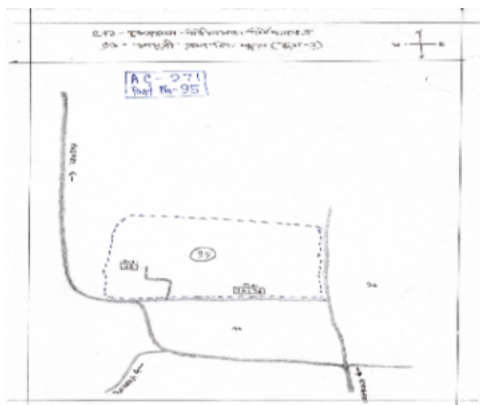

নির্বাচক নিবন্ধন আধিকারিকের স্বাক্ষর

Nazri Naksha

Google Map View

Polling Station Building Front View

Polling Station Front View

Cad View

Key MAP View

বিধানসভা নির্বাচনক্ষেত্রের নং, নাম : 271-কেতুগ্রাম  
ভাগ নং, নাম : 1-মাসুদী ব্রাহ্মণপাড়া,