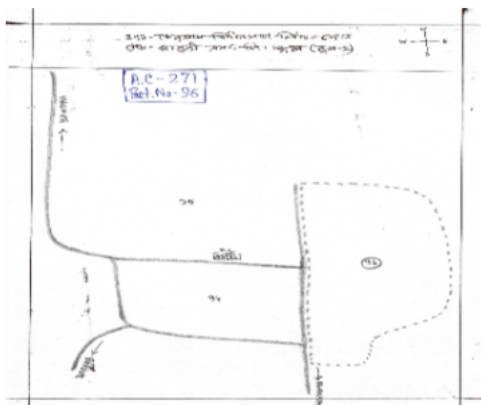

Nazri Naksha