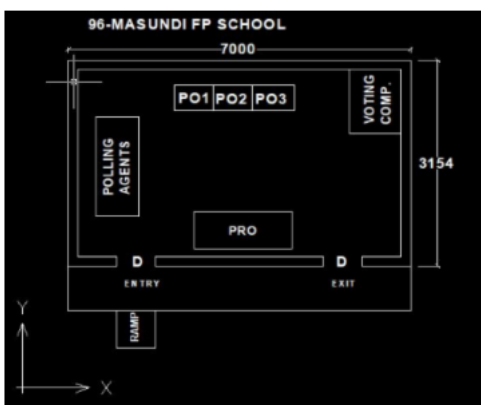

নির্বাচক নিবন্ধন আধিকারিকের স্বাক্ষর

Nazri Naksha

Google Map View

Polling Station Building Front View

Polling Station Front View

Cad View

Key MAP View

1 নাম : কুমকুম ঘোষ স্বামীর নাম: সঞ্জয় ঘোষ বাড়ির নং : n0068 বয়স : 50 লিঙ্গ : মহিলা	AZI1085794 ফটো উপলব্ধ	2 নাম : হর ঘোষ পিতার নাম: সঞ্জয় ঘোষ বাড়ির নং : n0068 বয়স : 27 লিঙ্গ : পুরুষ	AZI1928464 ফটো উপলব্ধ	3 নাম : পার্থ ঘোষ মায়ের নাম: সুবল ঘোষ বাড়ির নং : n0081 বয়স : 41 লিঙ্গ : পুরুষ	FGN2203073 ফটো উপলব্ধ
4 নাম : ছোটন ঘোষ পিতার নাম: নিখিল ঘোষ বাড়ির নং : n0084 বয়স : 29 লিঙ্গ : পুরুষ	AZI1695907 ফটো উপলব্ধ	5 নাম : সাহেব ঘোষ পিতার নাম: দীনবন্ধু ঘোষ বাড়ির নং : n0083 বয়স : 29 লিঙ্গ : পুরুষ	AZI1695915 ফটো উপলব্ধ	6 নাম : সম্রাট ঘোষ পিতার নাম: গৌতম ঘোষ বাড়ির নং : n0082 বয়স : 27 লিঙ্গ : পুরুষ	AZI1928506 ফটো উপলব্ধ
7 নাম : পূজা ঘোষ স্বামীর নাম: অমিত ঘোষ বাড়ির নং : n0079 বয়স : 22 লিঙ্গ : মহিলা	AZI2510568 ফটো উপলব্ধ	8 নাম : টগরী ঘোষ স্বামীর নাম: প্রসেনজিৎ ঘোষ বাড়ির নং : n0066 বয়স : 29 লিঙ্গ : মহিলা	AZI1904473 ফটো উপলব্ধ	9 নাম : প্রনব ঘোষ পিতার নাম: কানীনাথ ঘোষ বাড়ির নং : n0065 বয়স : 27 লিঙ্গ : পুরুষ	AZI1904515 ফটো উপলব্ধ
10 নাম : বিপন ঘোষ পিতার নাম: বিষ্ণু ঘোষ বাড়ির নং : n0076 বয়স : 27 লিঙ্গ : পুরুষ	AZI1904531 ফটো উপলব্ধ	11 নাম : সুনীল কুমার ঘোষ পিতার নাম: অনাদি ঘোষ বাড়ির নং : n0085 বয়স : 58 লিঙ্গ : পুরুষ	AZI2645778 ফটো উপলব্ধ	12 নাম : জিতেন্দ্রনাথ ঘোষ পিতার নাম: নন্দদুলাল ঘোষ বাড়ির নং : n0082 বয়স : 51 লিঙ্গ : পুরুষ	FGN2202034 ফটো উপলব্ধ
13 নাম : পাঁচু ঘোষ পিতার নাম: নন্দদুলাল ঘোষ বাড়ির নং : n0082 বয়স : 48 লিঙ্গ : পুরুষ	FGN2202042 ফটো উপলব্ধ	14 নাম : তপন ঘোষ পিতার নাম: কৃষ্ণ গোপাল ঘোষ বাড়ির নং : n0076 বয়স : 29 লিঙ্গ : পুরুষ	AZI1755404 ফটো উপলব্ধ	15 নাম : মঞ্জুরাণী ঘোষ স্বামীর নাম: সুনীল কুমার ঘোষ বাড়ির নং : n0085 বয়স : 56 লিঙ্গ : মহিলা	WB/10/282/222164 ফটো উপলব্ধ
16 নাম : মঙ্গলী ঘোষ স্বামীর নাম: অনাদি ঘোষ বাড়ির নং : n0085 বয়স : 86 লিঙ্গ : মহিলা	WB/10/282/222200 ফটো উপলব্ধ	17 নাম : চিত্তামণি ঘোষ স্বামীর নাম: নিখিল ঘোষ বাড়ির নং : n0084 বয়স : 52 লিঙ্গ : মহিলা	WB/10/282/222136 ফটো উপলব্ধ	18 নাম : নিখিল ঘোষ পিতার নাম: জগন্নাথ ঘোষ বাড়ির নং : n0084 বয়স : 57 লিঙ্গ : পুরুষ	WB/10/282/222403 ফটো উপলব্ধ
19 নাম : সাবিত্রী ঘোষ স্বামীর নাম: জগন্নাথ ঘোষ বাড়ির নং : n0084 বয়স : 80 লিঙ্গ : মহিলা	AZI2543312 ফটো উপলব্ধ	20 নাম : মিতা ঘোষ স্বামীর নাম: দীনবন্ধু ঘোষ বাড়ির নং : n0083 বয়স : 48 লিঙ্গ : মহিলা	FGN0370254 ফটো উপলব্ধ	21 নাম : দীনবন্ধু ঘোষ পিতার নাম: বিশ্বনাথ ঘোষ বাড়ির নং : n0083 বয়স : 50 লিঙ্গ : পুরুষ	WB/10/282/222223 ফটো উপলব্ধ
22 নাম : ছবিতারাণী ঘোষ স্বামীর নাম: বিশ্বনাথ ঘোষ বাড়ির নং : n0083 বয়স : 69 লিঙ্গ : মহিলা	WB/10/282/222207 ফটো উপলব্ধ	23 নাম : রূপালী ঘোষ স্বামীর নাম: জীতেন্দ্র নাথ ঘোষ বাড়ির নং : n0082 বয়স : 40 লিঙ্গ : মহিলা	AZI1290022 ফটো উপলব্ধ	24 নাম : বুদ্ধদেব ঘোষ পিতার নাম: পাঁচু ঘোষ বাড়ির নং : 0082 বয়স : 29 লিঙ্গ : পুরুষ	AZI1615129 ফটো উপলব্ধ
25 নাম : মঙ্গলী ঘোষ স্বামীর নাম: পাঁচু ঘোষ বাড়ির নং : n0082 বয়স : 48 লিঙ্গ : মহিলা	FGN2202059 ফটো উপলব্ধ	26 নাম : উত্তরা ঘোষ স্বামীর নাম: লালন ঘোষ বাড়ির নং : n0082 বয়স : 40 লিঙ্গ : মহিলা	AZI1511229 ফটো উপলব্ধ	27 নাম : লালন ঘোষ পিতার নাম: নন্দদুলাল ঘোষ বাড়ির নং : n0082 বয়স : 40 লিঙ্গ : পুরুষ	FGN2422194 ফটো উপলব্ধ
28 নাম : পূর্ণিমা ঘোষ স্বামীর নাম: গৌতম ঘোষ বাড়ির নং : n0082 বয়স : 38 লিঙ্গ : মহিলা	FGN2643419 ফটো উপলব্ধ	29 নাম : গৌতম ঘোষ পিতার নাম: নন্দদুলাল ঘোষ বাড়ির নং : n0082 বয়স : 40 লিঙ্গ : পুরুষ	FGN2422202 ফটো উপলব্ধ	30 নাম : সন্ধ্যারাণী ঘোষ স্বামীর নাম: নন্দদুলাল ঘোষ বাড়ির নং : n0082 বয়স : 75 লিঙ্গ : মহিলা	WB/10/282/222214 ফটো উপলব্ধ