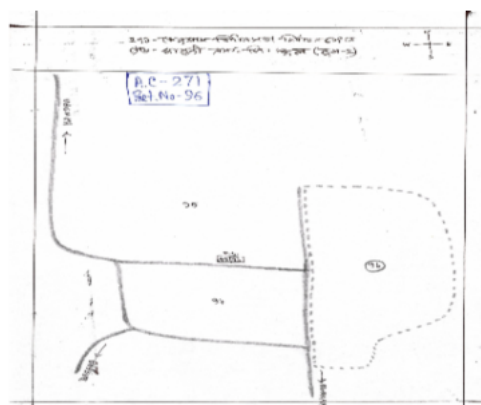

নির্বাচক নিবন্ধন আধিকারিকের স্বাক্ষর

Nazri Naksha

Google Map View

Polling Station Building Front View

Polling Station Front View

Cad View

Key MAP View

1 নাম : কুমকুম ঘোষ স্বামীর নাম: সঞ্জয় ঘোষ বাড়ির নং : n0068 বয়স : 50 লিঙ্গ : মহিলা	AZI1085794 ফটো উপলব্ধ	2 নাম : হর ঘোষ পিতার নাম: সঞ্জয় ঘোষ বাড়ির নং : n0068 বয়স : 27 লিঙ্গ : পুরুষ	AZI1928464 ফটো উপলব্ধ	3 নাম : পার্থ ঘোষ মায়ের নাম: সুবল ঘোষ বাড়ির নং : n0081 বয়স : 41 লিঙ্গ : পুরুষ	FGN2203073 ফটো উপলব্ধ
4 নাম : ছোটন ঘোষ পিতার নাম: নিখিল ঘোষ বাড়ির নং : n0084 বয়স : 29 লিঙ্গ : পুরুষ	AZI1695907 ফটো উপলব্ধ	5 নাম : সাহেব ঘোষ পিতার নাম: দীনবন্ধু ঘোষ বাড়ির নং : n0083 বয়স : 29 লিঙ্গ : পুরুষ	AZI1695915 ফটো উপলব্ধ	6 নাম : সম্রাট ঘোষ পিতার নাম: গৌতম ঘোষ বাড়ির নং : n0082 বয়স : 27 লিঙ্গ : পুরুষ	AZI1928506 ফটো উপলব্ধ
7 নাম : পূজা ঘোষ স্বামীর নাম: অমিত ঘোষ বাড়ির নং : n0079 বয়স : 22 লিঙ্গ : মহিলা	AZI2510568 ফটো উপলব্ধ	8 নাম : টগরী ঘোষ স্বামীর নাম: প্রসেনজিৎ ঘোষ বাড়ির নং : n0066 বয়স : 29 লিঙ্গ : মহিলা	AZI1904473 ফটো উপলব্ধ	9 নাম : প্রনব ঘোষ পিতার নাম: কানীনাথ ঘোষ বাড়ির নং : n0065 বয়স : 27 লিঙ্গ : পুরুষ	AZI1904515 ফটো উপলব্ধ
10 নাম : বিপন ঘোষ পিতার নাম: বিষ্ণু ঘোষ বাড়ির নং : n0076 বয়স : 27 লিঙ্গ : পুরুষ	AZI1904531 ফটো উপলব্ধ	11 নাম : সুনীল কুমার ঘোষ পিতার নাম: অনাদি ঘোষ বাড়ির নং : n0085 বয়স : 58 লিঙ্গ : পুরুষ	AZI2645778 ফটো উপলব্ধ	12 নাম : জিতেন্দ্রনাথ ঘোষ পিতার নাম: নন্দদুলাল ঘোষ বাড়ির নং : n0082 বয়স : 51 লিঙ্গ : পুরুষ	FGN2202034 ফটো উপলব্ধ
13 নাম : পাঁচু ঘোষ পিতার নাম: নন্দদুলাল ঘোষ বাড়ির নং : n0082 বয়স : 48 লিঙ্গ : পুরুষ	FGN2202042 ফটো উপলব্ধ	14 নাম : তপন ঘোষ পিতার নাম: কৃষ্ণ গোপাল ঘোষ বাড়ির নং : n0076 বয়স : 29 লিঙ্গ : পুরুষ	AZI1755404 ফটো উপলব্ধ	15 নাম : মঞ্জুরাণী ঘোষ স্বামীর নাম: সুনীল কুমার ঘোষ বাড়ির নং : n0085 বয়স : 56 লিঙ্গ : মহিলা	WB/10/282/222164 ফটো উপলব্ধ
16 নাম : মঙ্গলী ঘোষ স্বামীর নাম: অনাদি ঘোষ বাড়ির নং : n0085 বয়স : 86 লিঙ্গ : মহিলা	WB/10/282/222200 ফটো উপলব্ধ	17 নাম : চিত্তামণি ঘোষ স্বামীর নাম: নিখিল ঘোষ বাড়ির নং : n0084 বয়স : 52 লিঙ্গ : মহিলা	WB/10/282/222136 ফটো উপলব্ধ	18 নাম : নিখিল ঘোষ পিতার নাম: জগন্নাথ ঘোষ বাড়ির নং : n0084 বয়স : 57 লিঙ্গ : পুরুষ	WB/10/282/222403 ফটো উপলব্ধ
19 নাম : সাবিত্রী ঘোষ স্বামীর নাম: জগন্নাথ ঘোষ বাড়ির নং : n0084 বয়স : 80 লিঙ্গ : মহিলা	AZI2543312 ফটো উপলব্ধ	20 নাম : মিতা ঘোষ স্বামীর নাম: দীনবন্ধু ঘোষ বাড়ির নং : n0083 বয়স : 48 লিঙ্গ : মহিলা	FGN0370254 ফটো উপলব্ধ	21 নাম : দীনবন্ধু ঘোষ পিতার নাম: বিশ্বনাথ ঘোষ বাড়ির নং : n0083 বয়স : 50 লিঙ্গ : পুরুষ	WB/10/282/222223 ফটো উপলব্ধ
22 নাম : ছবিতারাণী ঘোষ স্বামীর নাম: বিশ্বনাথ ঘোষ বাড়ির নং : n0083 বয়স : 69 লিঙ্গ : মহিলা	WB/10/282/222207 ফটো উপলব্ধ	23 নাম : রূপালী ঘোষ স্বামীর নাম: জীতেন্দ্র নাথ ঘোষ বাড়ির নং : n0082 বয়স : 40 লিঙ্গ : মহিলা	AZI1290022 ফটো উপলব্ধ	24 নাম : বুদ্ধদেব ঘোষ পিতার নাম: পাঁচু ঘোষ বাড়ির নং : 0082 বয়স : 29 লিঙ্গ : পুরুষ	AZI1615129 ফটো উপলব্ধ
25 নাম : মঙ্গলী ঘোষ স্বামীর নাম: পাঁচু ঘোষ বাড়ির নং : n0082 বয়স : 48 লিঙ্গ : মহিলা	FGN2202059 ফটো উপলব্ধ	26 নাম : উত্তরা ঘোষ স্বামীর নাম: লালন ঘোষ বাড়ির নং : n0082 বয়স : 40 লিঙ্গ : মহিলা	AZI1511229 ফটো উপলব্ধ	27 নাম : লালন ঘোষ পিতার নাম: নন্দদুলাল ঘোষ বাড়ির নং : n0082 বয়স : 40 লিঙ্গ : পুরুষ	FGN2422194 ফটো উপলব্ধ
28 নাম : পূর্ণিমা ঘোষ স্বামীর নাম: গৌতম ঘোষ বাড়ির নং : n0082 বয়স : 38 লিঙ্গ : মহিলা	FGN2643419 ফটো উপলব্ধ	29 নাম : গৌতম ঘোষ পিতার নাম: নন্দদুলাল ঘোষ বাড়ির নং : n0082 বয়স : 40 লিঙ্গ : পুরুষ	FGN2422202 ফটো উপলব্ধ	30 নাম : সন্ধ্যারাণী ঘোষ স্বামীর নাম: নন্দদুলাল ঘোষ বাড়ির নং : n0082 বয়স : 75 লিঙ্গ : মহিলা	WB/10/282/222214 ফটো উপলব্ধ