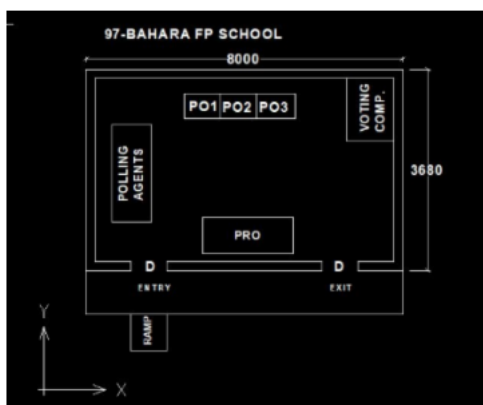

নির্বাচক নিবন্ধন আধিকারিকের স্বাক্ষর

Nazri Naksha

Google Map View

Polling Station Building Front View

Polling Station Front View

Cad View

Key MAP View

1	AZI1687821	নাম : মেহেরুননেসা স্বামীর নাম: আব্বাস উদ্দিন সেখ বাড়ির নং : এন00 বয়স : 28 লিঙ্গ : মহিলা	ফটো উপলব্ধ	2	AZI2463511	নাম : রেজাউল সেখ পিতার নাম: মোহাম্মদ চাঁদ আলি বাড়ির নং : এন000 বয়স : 23 লিঙ্গ : পুরুষ	ফটো উপলব্ধ	3	AZI2532059	নাম : শের আলি পিতার নাম: নূর ইসলাম বাড়ির নং : এন00 বয়স : 22 লিঙ্গ : পুরুষ	ফটো উপলব্ধ
4	AZI2239986	নাম : এম . ডি চাঁদ আলি পিতার নাম: সদেক চৌধুরী বাড়ির নং : 000 বয়স : 45 লিঙ্গ : পুরুষ	ফটো উপলব্ধ	5	AZI2525293	নাম : মারজিনা খাতুন স্বামীর নাম: রাজেস সেখ বাড়ির নং : এন0158 বয়স : 25 লিঙ্গ : মহিলা	ফটো উপলব্ধ	6	AZI2508224	নাম : বিউটি খাতুন স্বামীর নাম: ভুলন সেখ বাড়ির নং : এন0162 বয়স : 30 লিঙ্গ : মহিলা	ফটো উপলব্ধ
7	AZI2356079	নাম : চামেলী খাতুন স্বামীর নাম: নাসির সেখ বাড়ির নং : এন00147 বয়স : 26 লিঙ্গ : মহিলা	ফটো উপলব্ধ	8	AZI2356558	নাম : রূপালী খাতুন পিতার নাম: সানোয়ার সেখ বাড়ির নং : N0148 বয়স : 26 লিঙ্গ : মহিলা	ফটো উপলব্ধ	9	AZI2356426	নাম : সখি খাতুন পিতার নাম: মতিয়ার রহমান বাড়ির নং : N0164 বয়স : 25 লিঙ্গ : মহিলা	ফটো উপলব্ধ
10	AZI2356152	নাম : হাসিম খাতুন স্বামীর নাম: রওসন মোল্লা বাড়ির নং : N0125 বয়স : 25 লিঙ্গ : মহিলা	ফটো উপলব্ধ	11	AZI2396471	নাম : জুলেখা খাতুন স্বামীর নাম: আপেল মোল্লা বাড়ির নং : এন0171 বয়স : 34 লিঙ্গ : মহিলা	ফটো উপলব্ধ	12	AZI2508356	নাম : হাসিনুর খাতুন পিতার নাম: হাসেম সেখ বাড়ির নং : এন0163 বয়স : 22 লিঙ্গ : মহিলা	ফটো উপলব্ধ
13	AZI2509420	নাম : নুরজাহান খাতুন স্বামীর নাম: আব্দুল হামিদ বাড়ির নং : এন0149 বয়স : 23 লিঙ্গ : মহিলা	ফটো উপলব্ধ	14	AZI2018364	নাম : বশরা খাতুন স্বামীর নাম: রেজেল সেখ বাড়ির নং : এন0157 বয়স : 30 লিঙ্গ : মহিলা	ফটো উপলব্ধ	15	AZI2018349	নাম : মোশরুফা খাতুন স্বামীর নাম: মহি উদ্দিন সেখ বাড়ির নং : 0127 বয়স : 25 লিঙ্গ : মহিলা	ফটো উপলব্ধ
16	AZI2080307	নাম : রবিয়ন খাতুন স্বামীর নাম: রুবেল সেখ বাড়ির নং : এন158 বয়স : 28 লিঙ্গ : মহিলা	ফটো উপলব্ধ	17	AZI2344950	নাম : উজ্জল গড়াই পিতার নাম: নবকুমার গড়াই বাড়ির নং : 0000 বয়স : 24 লিঙ্গ : পুরুষ	ফটো উপলব্ধ	18	WB/10/282/213101	নাম : নবকুমার গড়াই পিতার নাম: শিবশঙ্কর গড়াই বাড়ির নং : n0090 বয়স : 65 লিঙ্গ : পুরুষ	ফটো উপলব্ধ
19	WB/10/282/213118	নাম : কৃষ্ণা গড়াই স্বামীর নাম: উত্তম গড়াই বাড়ির নং : n0088 বয়স : 52 লিঙ্গ : মহিলা	ফটো উপলব্ধ	20	AZI2545879	নাম : উত্তম গড়াই পিতার নাম: শিবশঙ্কর গড়াই বাড়ির নং : n0088 বয়স : 55 লিঙ্গ : পুরুষ	ফটো উপলব্ধ	21	WB/10/282/213029	নাম : পুষ্পলতা গড়াই স্বামীর নাম: শিবশঙ্কর গড়াই বাড়ির নং : n0087 বয়স : 75 লিঙ্গ : মহিলা	ফটো উপলব্ধ
22	WB/10/282/213399	নাম : সুমিত্রা গড়াই স্বামীর নাম: সন্তোষ গড়াই বাড়ির নং : n0086 বয়স : 55 লিঙ্গ : মহিলা	ফটো উপলব্ধ	23	WB/10/282/213337	নাম : সন্তোষ গড়াই পিতার নাম: ক্ষুদিরাম গড়াই বাড়ির নং : n0086 বয়স : 62 লিঙ্গ : পুরুষ	ফটো উপলব্ধ	24	WB/10/282/213398	নাম : অন্নপূর্ণা গড়াই স্বামীর নাম: ক্ষুদিরাম গড়াই বাড়ির নং : n0086 বয়স : 86 লিঙ্গ : মহিলা	ফটো উপলব্ধ
25	WB/10/282/213102	নাম : রীনা গড়াই স্বামীর নাম: নব কুমার গড়াই বাড়ির নং : n0090 বয়স : 55 লিঙ্গ : মহিলা	ফটো উপলব্ধ	26	WB/10/282/213320	নাম : অনিমা ঘোষ স্বামীর নাম: জলধর ঘোষ বাড়ির নং : n0072 বয়স : 62 লিঙ্গ : মহিলা	ফটো উপলব্ধ	27	AZI1904648	নাম : রঞ্জন ঘোষ পিতার নাম: রামকৃষ্ণ ঘোষ বাড়ির নং : n0068 বয়স : 27 লিঙ্গ : পুরুষ	ফটো উপলব্ধ
28	AZI1904762	নাম : কাবেরী ঘোষ স্বামীর নাম: সঞ্জয় ঘোষ বাড়ির নং : n0004 বয়স : 27 লিঙ্গ : মহিলা	ফটো উপলব্ধ	29	AZI1683960	নাম : মানসী ঘোষ পিতার নাম: শ্যামল ঘোষ বাড়ির নং : এন0001 বয়স : 28 লিঙ্গ : মহিলা	ফটো উপলব্ধ	30	FGN2592301	নাম : সাধনা ঘোষ স্বামীর নাম: উতপল ঘোষ বাড়ির নং : n0069 বয়স : 38 লিঙ্গ : মহিলা	ফটো উপলব্ধ