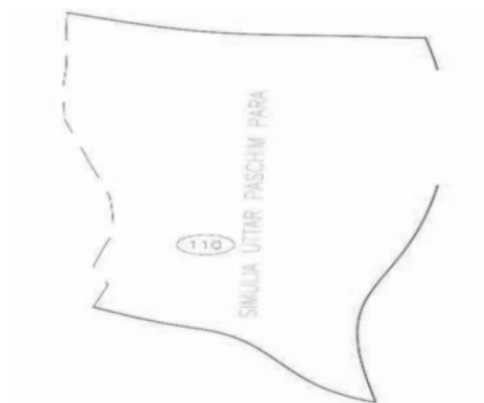

Nazri Naksha