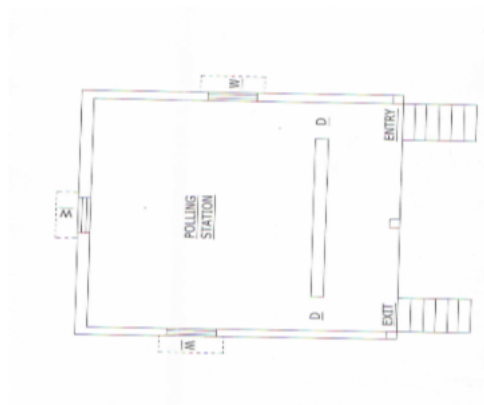

নির্বাচক নিবন্ধন আধিকারিকের স্বাক্ষর

Nazri Naksha

Google Map View

Polling Station Building Front View

Polling Station Front View

Cad View

Key MAP View

1 নাম : আস্তুরা খাতুন বিবি স্বামীর নাম: মেহের মল্লিক বাড়ির নং : n0129 বয়স : 35 লিঙ্গ : মহিলা	TCK1556174 ফটো উপলব্ধ	2 নাম : আসমিরা বিবি স্বামীর নাম: সারুল জান মল্লিক বাড়ির নং : n0034 বয়স : 27 লিঙ্গ : মহিলা	TCK2040905 ফটো উপলব্ধ	3 নাম : রুম্পা দাস স্বামীর নাম: অসিম দাস বাড়ির নং : n0146 বয়স : 27 লিঙ্গ : মহিলা	TCK2040947 ফটো উপলব্ধ
4 নাম : ফারশিয়া বিবি স্বামীর নাম: হালিম মল্লিক বাড়ির নং : n0155 বয়স : 29 লিঙ্গ : মহিলা	TCK2077386 ফটো উপলব্ধ	5 নাম : বনশ্রী দত্ত গুপ্ত স্বামীর নাম: দেবরত দত্ত বাড়ির নং : n0160 বয়স : 33 লিঙ্গ : মহিলা	TCK2077436 ফটো উপলব্ধ	6 নাম : সুমনা ঘোষ স্বামীর নাম: উজ্জ্বল ঘোষ বাড়ির নং : n0162 বয়স : 26 লিঙ্গ : মহিলা	TCK2077451 ফটো উপলব্ধ
7 নাম : সজল ঘোষ পিতার নাম: বিমান বিহারী ঘোষ বাড়ির নং : n0013 বয়স : 28 লিঙ্গ : পুরুষ	TCK1830512 ফটো উপলব্ধ	8 নাম : বিমান বিহারী ঘোষ পিতার নাম: মথুরা মোহন ঘোষ বাড়ির নং : n0013 বয়স : 61 লিঙ্গ : পুরুষ	WB/40/280/399703 ফটো উপলব্ধ	9 নাম : স্বস্তিক ঘোষ পিতার নাম: স্বপন ঘোষ বাড়ির নং : n0007 বয়স : 25 লিঙ্গ : মহিলা	TCK2522043 ফটো উপলব্ধ
10 নাম : রাশী দাস স্বামীর নাম: সনত দাস বাড়ির নং : এন006 বয়স : 25 লিঙ্গ : মহিলা	TCK2522068 ফটো উপলব্ধ	11 নাম : প্রিয়াঙ্কা ঘোষ স্বামীর নাম: অমলেন্দু ঘোষ বাড়ির নং : এ000 বয়স : 28 লিঙ্গ : মহিলা	TLK1995711 ফটো উপলব্ধ	12 নাম : নিখিল ঘোষ পিতার নাম: কালীপদ ঘোষ বাড়ির নং : n0007 বয়স : 49 লিঙ্গ : পুরুষ	TCK2188548 ফটো উপলব্ধ
13 নাম : লক্ষীবালা ঘোষ স্বামীর নাম: নরহরি ঘোষ বাড়ির নং : n0011 বয়স : 79 লিঙ্গ : মহিলা	TCK2189009 ফটো উপলব্ধ	14 নাম : কালীদাসী ঘোষ স্বামীর নাম: বিপদভঞ্জন ঘোষ বাড়ির নং : n0006 বয়স : 55 লিঙ্গ : মহিলা	TCK2188985 ফটো উপলব্ধ	15 নাম : রনজিত ঘোষ পিতার নাম: বিপদ ভঞ্জন ঘোষ বাড়ির নং : n0006 বয়স : 32 লিঙ্গ : পুরুষ	TCK1747260 ফটো উপলব্ধ
16 নাম : বিপদভঞ্জন ঘোষ পিতার নাম: ভাগবত ঘোষ বাড়ির নং : n0006 বয়স : 61 লিঙ্গ : পুরুষ	TCK2188977 ফটো উপলব্ধ	17 নাম : হৈমবতী ঘোষ স্বামীর নাম: দীনবন্ধু ঘোষ বাড়ির নং : n0005 বয়স : 81 লিঙ্গ : মহিলা	TCK2188951 ফটো উপলব্ধ	18 নাম : চমৎকারী ঘোষ স্বামীর নাম: ভীম কুমার ঘোষ বাড়ির নং : n0002 বয়স : 70 লিঙ্গ : মহিলা	TCK2188969 ফটো উপলব্ধ
19 নাম : পার্থ ঘোষ পিতার নাম: দিলীপ ঘোষ বাড়ির নং : n0003 বয়স : 42 লিঙ্গ : পুরুষ	JNR2894749 ফটো উপলব্ধ	20 নাম : কর্ণ ঘোষ পিতার নাম: ভীম কুমার ঘোষ বাড়ির নং : n0002 বয়স : 51 লিঙ্গ : পুরুষ	TCK2189058 ফটো উপলব্ধ	21 নাম : রুমা ঘোষ স্বামীর নাম: পার্থ ঘোষ বাড়ির নং : n0003 বয়স : 35 লিঙ্গ : মহিলা	TCK1432301 ফটো উপলব্ধ
22 নাম : সুরজিৎ ঘোষ পিতার নাম: সুনীল ঘোষ বাড়ির নং : n0005 বয়স : 36 লিঙ্গ : পুরুষ	TCK1180835 ফটো উপলব্ধ	23 নাম : মুনমুন ঘোষ স্বামীর নাম: নিখিল ঘোষ বাড়ির নং : n0007 বয়স : 36 লিঙ্গ : মহিলা	TCK1355130 ফটো উপলব্ধ	24 নাম : পরিতোষ ঘোষ পিতার নাম: রাজকুমার ঘোষ বাড়ির নং : n0012 বয়স : 55 লিঙ্গ : পুরুষ	WB/40/280/399676 ফটো উপলব্ধ
25 নাম : সার্থকী ঘোষ স্বামীর নাম: সন্তোষ ঘোষ বাড়ির নং : n0012 বয়স : 42 লিঙ্গ : মহিলা	JNR2894780 ফটো উপলব্ধ	26 নাম : সন্তোষ ঘোষ পিতার নাম: রাজকুমার ঘোষ বাড়ির নং : n0012 বয়স : 60 লিঙ্গ : পুরুষ	WB/40/280/399384 ফটো উপলব্ধ	27 নাম : মিঠুরাণী ঘোষ স্বামীর নাম: চাঁদকুমার ঘোষ বাড়ির নং : n0010 বয়স : 53 লিঙ্গ : মহিলা	WB/40/280/399275 ফটো উপলব্ধ
28 নাম : চাঁদকুমার ঘোষ পিতার নাম: বলরাম ঘোষ বাড়ির নং : n0010 বয়স : 57 লিঙ্গ : পুরুষ	WB/40/280/399019 ফটো উপলব্ধ	29 নাম : সরমানী ঘোষ স্বামীর নাম: আনন্দ ঘোষ বাড়ির নং : n0008 বয়স : 80 লিঙ্গ : মহিলা	JNR1608520 ফটো উপলব্ধ	30 নাম : পূর্ণিমা ঘোষ স্বামীর নাম: নীলকণ্ঠ ঘোষ বাড়ির নং : n0007 বয়স : 37 লিঙ্গ : মহিলা	JNR3086303 ফটো উপলব্ধ