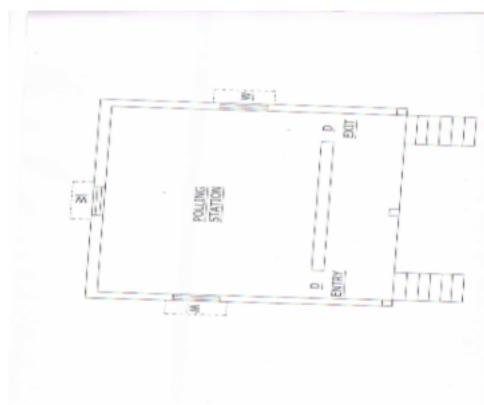

নির্বাচক নিবন্ধন আধিকারিকের স্বাক্ষর

Nazri Naksha

Google Map View

Polling Station Building Front View

Polling Station Front View

Cad View

Key MAP View

1 নাম : সুদেব কুন্ডু পিতার নাম: দেব প্রসন্ন কুন্ডু বাড়ির নং : n0116 বয়স : 31 লিঙ্গ : পুরুষ	TCK1555879 ফটো উপলব্ধ	2 নাম : মৌসুমী কুন্ডু স্বামীর নাম: দেব প্রসন্ন কুন্ডু বাড়ির নং : n0117 বয়স : 47 লিঙ্গ : মহিলা	JNR1608769 ফটো উপলব্ধ	3 নাম : বীণা ঘারামী পণ্ডিত স্বামীর নাম: বিশ্বজিৎ পণ্ডিত বাড়ির নং : n0145 বয়স : 28 লিঙ্গ : মহিলা	TCK2522282 ফটো উপলব্ধ
4 নাম : বুদ্ধদেব পণ্ডিত পিতার নাম: অনাথ পণ্ডিত বাড়ির নং : এন068 বয়স : 26 লিঙ্গ : পুরুষ	TCK2111805 ফটো উপলব্ধ	5 নাম : বাসন্তী খানদার পণ্ডিত স্বামীর নাম: জয়দেব পণ্ডিত বাড়ির নং : n0068 বয়স : 23 লিঙ্গ : মহিলা	TCK2522274 ফটো উপলব্ধ	6 নাম : বিমল চৌধুরী পিতার নাম: আনন্দ গোপাল চৌধুরী বাড়ির নং : n0001 বয়স : 59 লিঙ্গ : পুরুষ	TCK2189181 ফটো উপলব্ধ
7 নাম : কৃষ্ণ গোপাল চৌধুরী পিতার নাম: ধনঞ্জয় চৌধুরী বাড়ির নং : n000 বয়স : 22 লিঙ্গ : পুরুষ	TCK2604387 ফটো উপলব্ধ	8 নাম : পূর্ণিমা চৌধুরী স্বামীর নাম: শিবরাম চৌধুরী বাড়ির নং : n0002 বয়স : 75 লিঙ্গ : মহিলা	WB/40/280/399159 ফটো উপলব্ধ	9 নাম : স্বপ্না চৌধুরী স্বামীর নাম: ধনঞ্জয় চৌধুরী বাড়ির নং : n0001 বয়স : 49 লিঙ্গ : মহিলা	WB/40/280/399862 ফটো উপলব্ধ
10 নাম : ধনঞ্জয় চৌধুরী পিতার নাম: আনন্দগোপাল চৌধুরী বাড়ির নং : n0001 বয়স : 52 লিঙ্গ : পুরুষ	WB/40/280/399403 ফটো উপলব্ধ	11 নাম : ঝর্ণা চৌধুরী স্বামীর নাম: বিমল চৌধুরী বাড়ির নং : n0001 বয়স : 52 লিঙ্গ : মহিলা	TCK2708071 ফটো উপলব্ধ	12 নাম : মৌলী দত্ত পিতার নাম: অশোক দত্ত বাড়ির নং : 172 বয়স : 24 লিঙ্গ : মহিলা	TCK2614477 ফটো উপলব্ধ
13 নাম : অভিজিৎ দত্ত পিতার নাম: রাম প্রসাদ দত্ত বাড়ির নং : n0003 বয়স : 51 লিঙ্গ : পুরুষ	TCK2189173 ফটো উপলব্ধ	14 নাম : অঞ্জন দত্ত পিতার নাম: সরিৎ দত্ত বাড়ির নং : n0009 বয়স : 23 লিঙ্গ : পুরুষ	TCK2522266 ফটো উপলব্ধ	15 নাম : উলি রানী দত্ত স্বামীর নাম: সমেন্দ্রনাথ দত্ত বাড়ির নং : n0118 বয়স : 76 লিঙ্গ : মহিলা	WB/40/280/399244 ফটো উপলব্ধ
16 নাম : শরিত দত্ত পিতার নাম: রামপ্রসাদ দত্ত বাড়ির নং : n0009 বয়স : 52 লিঙ্গ : পুরুষ	JNR1609254 ফটো উপলব্ধ	17 নাম : কৃষ্ণা দত্ত স্বামীর নাম: অশোক দত্ত বাড়ির নং : n0007 বয়স : 58 লিঙ্গ : মহিলা	WB/40/280/399666 ফটো উপলব্ধ	18 নাম : অশোক দত্ত পিতার নাম: ভবানী দত্ত বাড়ির নং : n0007 বয়স : 65 লিঙ্গ : পুরুষ	WB/40/280/399568 ফটো উপলব্ধ
19 নাম : কল্যাণ দত্ত পিতার নাম: সমরেন্দ্রনাথ দত্ত বাড়ির নং : n0006 বয়স : 49 লিঙ্গ : পুরুষ	WB/40/280/399743 ফটো উপলব্ধ	20 নাম : কৌশিক দত্ত পিতার নাম: সমরেন্দ্রনাথ দত্ত বাড়ির নং : n0006 বয়স : 55 লিঙ্গ : পুরুষ	WB/40/280/399638 ফটো উপলব্ধ	21 নাম : বাসন্তী দত্ত স্বামীর নাম: সমরেন্দ্রনাথ দত্ত বাড়ির নং : n0006 বয়স : 77 লিঙ্গ : মহিলা	WB/40/280/399710 ফটো উপলব্ধ
22 নাম : মীনা দত্ত স্বামীর নাম: শ্যামপ্রসাদ দত্ত বাড়ির নং : n0005 বয়স : 64 লিঙ্গ : মহিলা	WB/40/280/399713 ফটো উপলব্ধ	23 নাম : বিশ্বজিৎ দত্ত পিতার নাম: রামপ্রসাদ দত্ত বাড়ির নং : n0003 বয়স : 53 লিঙ্গ : পুরুষ	WB/40/280/399637 ফটো উপলব্ধ	24 নাম : সোমা দত্ত স্বামীর নাম: শরিত দত্ত বাড়ির নং : n0009 বয়স : 52 লিঙ্গ : মহিলা	JNR0683185 ফটো উপলব্ধ
25 নাম : মুনমুন ঘোষ (দত্ত) স্বামীর নাম: অভিজিৎ দত্ত বাড়ির নং : n0003 বয়স : 28 লিঙ্গ : মহিলা	TCK2041077 ফটো উপলব্ধ	26 নাম : রামপ্রসাদ দত্ত পিতার নাম: নিবারণ দত্ত বাড়ির নং : n0003 বয়স : 78 লিঙ্গ : পুরুষ	WB/40/280/399675 ফটো উপলব্ধ	27 নাম : আরতি দত্ত স্বামীর নাম: রামপ্রসাদ দত্ত বাড়ির নং : n0003 বয়স : 74 লিঙ্গ : মহিলা	WB/40/280/399651 ফটো উপলব্ধ
28 নাম : উজ্জ্বল দাস পিতার নাম: সুনীল দাস বাড়ির নং : n00 বয়স : 25 লিঙ্গ : পুরুষ	TCK2382182 ফটো উপলব্ধ	29 নাম : টুম্পা দাস(রায়) স্বামীর নাম: জয়দেব দাস বাড়ির নং : n0014 বয়স : 37 লিঙ্গ : মহিলা	TCK1355361 ফটো উপলব্ধ	30 নাম : অনিল দাস পিতার নাম: কার্তিক দাস বাড়ির নং : n0014 বয়স : 62 লিঙ্গ : পুরুষ	JNR3223658 ফটো উপলব্ধ