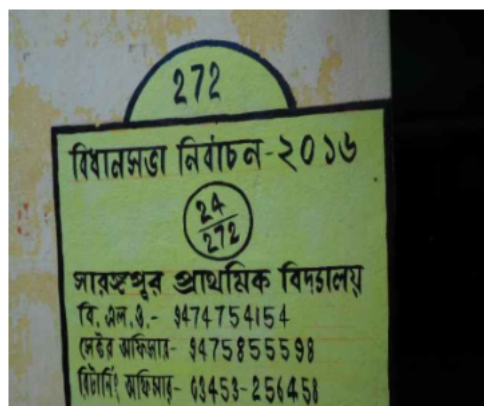

নির্বাচক নিবন্ধন আধিকারিকের স্বাক্ষর

Nazri Naksha

Google Map View

Polling Station Building Front View

Polling Station Front View

Cad View

Key MAP View

1 নাম : লক্ষী দে স্বামীর নাম: গোপাল দে বাড়ির নং : n0005 বয়স : 38 লিঙ্গ : মহিলা	TCK1156686 ফটো উপলব্ধ	2 নাম : গোপাল দে পিতার নাম: দুর্গাচরন দে বাড়ির নং : n0005 বয়স : 42 লিঙ্গ : পুরুষ	HLV1774918 ফটো উপলব্ধ	3 নাম : বাবু দে পিতার নাম: দুর্গাচরন দে বাড়ির নং : n0005 বয়স : 49 লিঙ্গ : পুরুষ	TCK2185833 ফটো উপলব্ধ
4 নাম : চেনা মুরমু স্বামীর নাম: লাল মুরমু বাড়ির নং : n0025 বয়স : 58 লিঙ্গ : মহিলা	HLV1192863 ফটো উপলব্ধ	5 নাম : লাল মুরমু পিতার নাম: লক্ষ্মণ মুরমু বাড়ির নং : n0025 বয়স : 65 লিঙ্গ : পুরুষ	HLV1190933 ফটো উপলব্ধ	6 নাম : রবীন্দ্রনাথ সরকার পিতার নাম: তারাপদ সরকার বাড়ির নং : n0003 বয়স : 60 লিঙ্গ : পুরুষ	HLV1209576 ফটো উপলব্ধ
7 নাম : পরিতোষ সরকার পিতার নাম: তারাপদ সরকার বাড়ির নং : n0003 বয়স : 57 লিঙ্গ : পুরুষ	HLV1191337 ফটো উপলব্ধ	8 নাম : শিবানী সরকার স্বামীর নাম: পরিতোষ সরকার বাড়ির নং : n0003 বয়স : 52 লিঙ্গ : মহিলা	HLV1192244 ফটো উপলব্ধ	9 নাম : সরস্বতী সরকার পিতার নাম: বলরাম সরকার বাড়ির নং : 12 বয়স : 25 লিঙ্গ : মহিলা	TCK2150464 ফটো উপলব্ধ
10 নাম : পতুল ক্রিস্টিয়া স্বামীর নাম: খোকন ক্রিস্টিয়া বাড়ির নং : N0002 বয়স : 68 লিঙ্গ : মহিলা	TCK2151215 ফটো উপলব্ধ	11 নাম : তারামণি কুমার স্বামীর নাম: পদমেশ রায় বাড়ির নং : N0005 বয়স : 68 লিঙ্গ : মহিলা	TCK2151330 ফটো উপলব্ধ	12 নাম : ইতিকা সিকদার স্বামীর নাম: মনোতোষ সিকদার বাড়ির নং : n0187 বয়স : 37 লিঙ্গ : মহিলা	TCK1593839 ফটো উপলব্ধ
13 নাম : পরিতোষ সিকদার পিতার নাম: গোপাল সিকদার বাড়ির নং : n0187 বয়স : 36 লিঙ্গ : পুরুষ	TCK1282490 ফটো উপলব্ধ	14 নাম : পিকী সিকদার স্বামীর নাম: পরিতোষ সিকদার বাড়ির নং : n0187 বয়স : 35 লিঙ্গ : মহিলা	TCK1282771 ফটো উপলব্ধ	15 নাম : রূপালী সরকার স্বামীর নাম: রবীন্দ্র নাথ সরকার বাড়ির নং : n0003 বয়স : 55 লিঙ্গ : মহিলা	HLV1209568 ফটো উপলব্ধ
16 নাম : সুভাষ সরকার পিতার নাম: পরিতোষ সরকার বাড়ির নং : n0003 বয়স : 28 লিঙ্গ : পুরুষ	TCK1776301 ফটো উপলব্ধ	17 নাম : চন্দনা মণ্ডল পিতার নাম: গোপাল মণ্ডল বাড়ির নং : 189 বয়স : 25 লিঙ্গ : মহিলা	TCK2150415 ফটো উপলব্ধ	18 নাম : সুমনা বিশ্বাস স্বামীর নাম: সর্দার বিশ্বাস বাড়ির নং : 25 বয়স : 27 লিঙ্গ : মহিলা	TCK2150662 ফটো উপলব্ধ
19 নাম : কেয়া বারুই পিতার নাম: স্বপন বারুই বাড়ির নং : 14 বয়স : 25 লিঙ্গ : মহিলা	TCK2150530 ফটো উপলব্ধ	20 নাম : দীপা রায় পিতার নাম: ধীরেন রায় বাড়ির নং : 26 বয়স : 25 লিঙ্গ : মহিলা	TCK2150498 ফটো উপলব্ধ	21 নাম : মালতী বিশ্বাস স্বামীর নাম: কেঙ্গ বিশ্বাস বাড়ির নং : N0003 বয়স : 23 লিঙ্গ : মহিলা	TCK2151223 ফটো উপলব্ধ
22 নাম : গায়ত্রী সমাদ্দার স্বামীর নাম: ব্রজনাথ সমাদ্দার বাড়ির নং : N0006 বয়স : 28 লিঙ্গ : মহিলা	TCK2151363 ফটো উপলব্ধ	23 নাম : বিক্রম সরকার পিতার নাম: যামিনী সরকার বাড়ির নং : 78 বয়স : 25 লিঙ্গ : পুরুষ	TCK2150282 ফটো উপলব্ধ	24 নাম : অনুপ কীর্তিনিয়া পিতার নাম: অসীম কীর্তিনিয়া বাড়ির নং : 26 বয়স : 25 লিঙ্গ : পুরুষ	TCK2150183 ফটো উপলব্ধ
25 নাম : বিজয় সিং পিতার নাম: গোপাল সিং বাড়ির নং : 45 বয়স : 25 লিঙ্গ : পুরুষ	TCK2150217 ফটো উপলব্ধ	26 নাম : প্রিতম মণ্ডল পিতার নাম: প্রকাশ মণ্ডল বাড়ির নং : 25 বয়স : 25 লিঙ্গ : পুরুষ	TCK2150134 ফটো উপলব্ধ	27 নাম : তুণ্ডি রায় পিতার নাম: বরনন রায় বাড়ির নং : 45 বয়স : 25 লিঙ্গ : মহিলা	TCK2150324 ফটো উপলব্ধ
28 নাম : কার্তিক সিকদার পিতার নাম: অসীম সিকদার বাড়ির নং : 19 বয়স : 25 লিঙ্গ : পুরুষ	TCK2150811 ফটো উপলব্ধ	29 নাম : আরতি মণ্ডল স্বামীর নাম: গোপাল মণ্ডল বাড়ির নং : 189 বয়স : 43 লিঙ্গ : মহিলা	TCK2150787 ফটো উপলব্ধ	30 নাম : মায়ী সরকার স্বামীর নাম: দুলাল সরকার বাড়ির নং : 25 বয়স : 25 লিঙ্গ : মহিলা	TCK2150738 ফটো উপলব্ধ