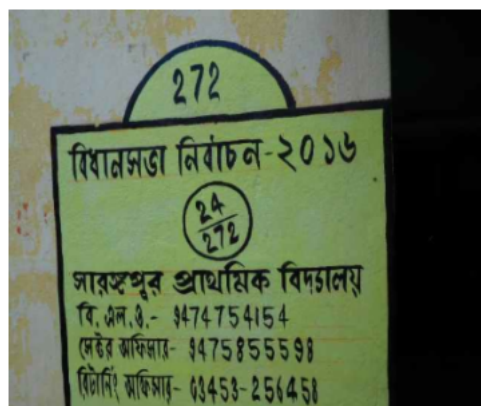

নির্বাচক নিবন্ধন আধিকারিকের স্বাক্ষর

Nazri Naksha

Google Map View

Polling Station Building Front View

Polling Station Front View

Cad View

Key MAP View

1 নাম : লক্ষী দে স্বামীর নাম: গোপাল দে বাড়ির নং : n0005 বয়স : 38 লিঙ্গ : মহিলা	TCK1156686 ফটো উপলব্ধ	2 নাম : গোপাল দে পিতার নাম: দুর্গাচরন দে বাড়ির নং : n0005 বয়স : 42 লিঙ্গ : পুরুষ	HLV1774918 ফটো উপলব্ধ	3 নাম : বাবু দে পিতার নাম: দুর্গাচরন দে বাড়ির নং : n0005 বয়স : 49 লিঙ্গ : পুরুষ	TCK2185833 ফটো উপলব্ধ
4 নাম : চেনা মুরমু স্বামীর নাম: লাল মুরমু বাড়ির নং : n0025 বয়স : 58 লিঙ্গ : মহিলা	HLV1192863 ফটো উপলব্ধ	5 নাম : লাল মুরমু পিতার নাম: লক্ষ্মণ মুরমু বাড়ির নং : n0025 বয়স : 65 লিঙ্গ : পুরুষ	HLV1190933 ফটো উপলব্ধ	6 নাম : রবীন্দ্রনাথ সরকার পিতার নাম: তারাপদ সরকার বাড়ির নং : n0003 বয়স : 60 লিঙ্গ : পুরুষ	HLV1209576 ফটো উপলব্ধ
7 নাম : পরিতোষ সরকার পিতার নাম: তারাপদ সরকার বাড়ির নং : n0003 বয়স : 57 লিঙ্গ : পুরুষ	HLV1191337 ফটো উপলব্ধ	8 নাম : শিবানী সরকার স্বামীর নাম: পরিতোষ সরকার বাড়ির নং : n0003 বয়স : 52 লিঙ্গ : মহিলা	HLV1192244 ফটো উপলব্ধ	9 নাম : সরস্বতী সরকার পিতার নাম: বলরাম সরকার বাড়ির নং : 12 বয়স : 25 লিঙ্গ : মহিলা	TCK2150464 ফটো উপলব্ধ
10 নাম : পতুল ক্রিস্টিয়া স্বামীর নাম: খোকন ক্রিস্টিয়া বাড়ির নং : N0002 বয়স : 68 লিঙ্গ : মহিলা	TCK2151215 ফটো উপলব্ধ	11 নাম : তারামণি কুমার স্বামীর নাম: পদমেশ রায় বাড়ির নং : N0005 বয়স : 68 লিঙ্গ : মহিলা	TCK2151330 ফটো উপলব্ধ	12 নাম : ইতিকা সিকদার স্বামীর নাম: মনোতোষ সিকদার বাড়ির নং : n0187 বয়স : 37 লিঙ্গ : মহিলা	TCK1593839 ফটো উপলব্ধ
13 নাম : পরিতোষ সিকদার পিতার নাম: গোপাল সিকদার বাড়ির নং : n0187 বয়স : 36 লিঙ্গ : পুরুষ	TCK1282490 ফটো উপলব্ধ	14 নাম : পিকী সিকদার স্বামীর নাম: পরিতোষ সিকদার বাড়ির নং : n0187 বয়স : 35 লিঙ্গ : মহিলা	TCK1282771 ফটো উপলব্ধ	15 নাম : রূপালী সরকার স্বামীর নাম: রবীন্দ্র নাথ সরকার বাড়ির নং : n0003 বয়স : 55 লিঙ্গ : মহিলা	HLV1209568 ফটো উপলব্ধ
16 নাম : সুভাষ সরকার পিতার নাম: পরিতোষ সরকার বাড়ির নং : n0003 বয়স : 28 লিঙ্গ : পুরুষ	TCK1776301 ফটো উপলব্ধ	17 নাম : চন্দনা মণ্ডল পিতার নাম: গোপাল মণ্ডল বাড়ির নং : 189 বয়স : 25 লিঙ্গ : মহিলা	TCK2150415 ফটো উপলব্ধ	18 নাম : সুমনা বিশ্বাস স্বামীর নাম: সর্দার বিশ্বাস বাড়ির নং : 25 বয়স : 27 লিঙ্গ : মহিলা	TCK2150662 ফটো উপলব্ধ
19 নাম : কেয়া বারুই পিতার নাম: স্বপন বারুই বাড়ির নং : 14 বয়স : 25 লিঙ্গ : মহিলা	TCK2150530 ফটো উপলব্ধ	20 নাম : দীপা রায় পিতার নাম: ধীরেন রায় বাড়ির নং : 26 বয়স : 25 লিঙ্গ : মহিলা	TCK2150498 ফটো উপলব্ধ	21 নাম : মালতী বিশ্বাস স্বামীর নাম: কেঙ্গ বিশ্বাস বাড়ির নং : N0003 বয়স : 23 লিঙ্গ : মহিলা	TCK2151223 ফটো উপলব্ধ
22 নাম : গায়ত্রী সমাদ্দার স্বামীর নাম: ব্রজনাথ সমাদ্দার বাড়ির নং : N0006 বয়স : 28 লিঙ্গ : মহিলা	TCK2151363 ফটো উপলব্ধ	23 নাম : বিক্রম সরকার পিতার নাম: যামিনী সরকার বাড়ির নং : 78 বয়স : 25 লিঙ্গ : পুরুষ	TCK2150282 ফটো উপলব্ধ	24 নাম : অনুপ কীর্তিনিয়া পিতার নাম: অসীম কীর্তিনিয়া বাড়ির নং : 26 বয়স : 25 লিঙ্গ : পুরুষ	TCK2150183 ফটো উপলব্ধ
25 নাম : বিজয় সিং পিতার নাম: গোপাল সিং বাড়ির নং : 45 বয়স : 25 লিঙ্গ : পুরুষ	TCK2150217 ফটো উপলব্ধ	26 নাম : প্রিতম মণ্ডল পিতার নাম: প্রকাশ মণ্ডল বাড়ির নং : 25 বয়স : 25 লিঙ্গ : পুরুষ	TCK2150134 ফটো উপলব্ধ	27 নাম : তুণ্ডি রায় পিতার নাম: বরনন রায় বাড়ির নং : 45 বয়স : 25 লিঙ্গ : মহিলা	TCK2150324 ফটো উপলব্ধ
28 নাম : কার্তিক সিকদার পিতার নাম: অসীম সিকদার বাড়ির নং : 19 বয়স : 25 লিঙ্গ : পুরুষ	TCK2150811 ফটো উপলব্ধ	29 নাম : আরতি মণ্ডল স্বামীর নাম: গোপাল মণ্ডল বাড়ির নং : 189 বয়স : 43 লিঙ্গ : মহিলা	TCK2150787 ফটো উপলব্ধ	30 নাম : মায়ী সরকার স্বামীর নাম: দুলাল সরকার বাড়ির নং : 25 বয়স : 25 লিঙ্গ : মহিলা	TCK2150738 ফটো উপলব্ধ