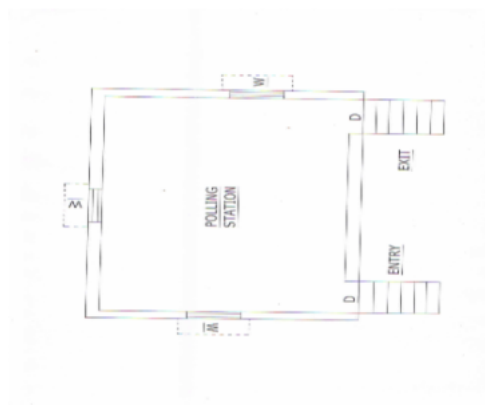

নির্বাচক নিবন্ধন আধিকারিকের স্বাক্ষর

Nazri Naksha

Google Map View

Polling Station Building Front View

Polling Station Front View

Cad View

Key MAP View

1 নাম : প্রিয়ঙ্কা দেওয়ানী (ঘোষ) স্বামীর নাম: জীবন দেওয়ানী বাড়ির নং : n0061 বয়স : 30 লিঙ্গ : মহিলা	TCK1830777 ফটো উপলব্ধ	2 নাম : শ্যামল দেওয়ানী পিতার নাম: চন্দ্রকুমার দেওয়ানী বাড়ির নং : n0061 বয়স : 40 লিঙ্গ : পুরুষ	JNR2899383 ফটো উপলব্ধ	3 নাম : মৌসুমী দেওয়ানী(ঘোষ) স্বামীর নাম: শ্যামল দেওয়ানী বাড়ির নং : n0061 বয়স : 30 লিঙ্গ : মহিলা	TCK1664663 ফটো উপলব্ধ
4 নাম : জীবন দেওয়ানী পিতার নাম: চন্দ্রকুমার দেওয়ানী বাড়ির নং : n0061 বয়স : 39 লিঙ্গ : পুরুষ	JNR3086790 ফটো উপলব্ধ	5 নাম : চন্দনা দেওয়ানী স্বামীর নাম: চন্দ্রকুমার দেওয়ানী বাড়ির নং : এন0061 বয়স : 62 লিঙ্গ : মহিলা	TCK2537827 ফটো উপলব্ধ	6 নাম : চন্দ্র কুমার দেওয়ানী পিতার নাম: নারায়ন দেওয়ানী বাড়ির নং : গোয়ালপাড়া বয়স : 64 লিঙ্গ : পুরুষ	TCK2694248 ফটো উপলব্ধ
7 নাম : প্রিয়রঞ্জন ঘোষ পিতার নাম: মথুরা মোহন ঘোষ বাড়ির নং : n0019 বয়স : 38 লিঙ্গ : পুরুষ	JNR3086659 ফটো উপলব্ধ	8 নাম : মায়ী ঘোষ স্বামীর নাম: সুভাষ ঘোষ বাড়ির নং : n0060 বয়স : 67 লিঙ্গ : মহিলা	TCK2694909 ফটো উপলব্ধ	9 নাম : সুদীপ ঘোষ পিতার নাম: মহেশ্বর ঘোষ বাড়ির নং : এন0082 বয়স : 22 লিঙ্গ : পুরুষ	TCK2697068 ফটো উপলব্ধ
10 নাম : সধিতা ঘোষ পিতার নাম: সমীর ঘোষ বাড়ির নং : এন0050 বয়স : 21 লিঙ্গ : মহিলা	TCK2697167 ফটো উপলব্ধ	11 নাম : বানেশ্বর ঘোষ পিতার নাম: প্রেমচাঁদ ঘোষ বাড়ির নং : n0005 বয়স : 55 লিঙ্গ : পুরুষ	TCK2669067 ফটো উপলব্ধ	12 নাম : মানবী ঘোষ স্বামীর নাম: বানেশ্বর ঘোষ বাড়ির নং : n0005 বয়স : 55 লিঙ্গ : মহিলা	JNR1587393 ফটো উপলব্ধ
13 নাম : গৌতম ঘোষ পিতার নাম: গৌর ঘোষ বাড়ির নং : এন0041 বয়স : 21 লিঙ্গ : পুরুষ	TCK2676278 ফটো উপলব্ধ	14 নাম : জীবন ঘোষ পিতার নাম: নলিন ঘোষ বাড়ির নং : n0012 বয়স : 72 লিঙ্গ : পুরুষ	WB/40/280/402840 ফটো উপলব্ধ	15 নাম : জহর বালা ঘোষ স্বামীর নাম: মথুরা মোহন ঘোষ বাড়ির নং : এন0019 বয়স : 65 লিঙ্গ : মহিলা	TCK2601722 ফটো উপলব্ধ
16 নাম : শিবানী ঘোষ স্বামীর নাম: জগন্নাথ ঘোষ বাড়ির নং : n0030 বয়স : 46 লিঙ্গ : মহিলা	JNR1587336 ফটো উপলব্ধ	17 নাম : জগন্নাথ ঘোষ পিতার নাম: চিত্তরঞ্জন ঘোষ বাড়ির নং : n0030 বয়স : 50 লিঙ্গ : পুরুষ	TCK2689834 ফটো উপলব্ধ	18 নাম : মহুয়া ঘোষ স্বামীর নাম: গৌতম ঘোষ বাড়ির নং : এন0069 বয়স : 27 লিঙ্গ : মহিলা	TCK1993401 ফটো উপলব্ধ
19 নাম : বিজন ঘোষ পিতার নাম: জগন্নাথ ঘোষ বাড়ির নং : n0030 বয়স : 28 লিঙ্গ : পুরুষ	TCK1849264 ফটো উপলব্ধ	20 নাম : ব্রতী ঘোষ স্বামীর নাম: বিক্রম ঘোষ বাড়ির নং : এন0012 বয়স : 25 লিঙ্গ : মহিলা	TCK2690097 ফটো উপলব্ধ	#2 21 নাম : করবী ঘোষ স্বামীর নাম: সুখেন্দু ঘোষ বাড়ির নং : এন0019 বয়স : 27 লিঙ্গ : মহিলা	TCK2074763 ফটো উপলব্ধ
22 নাম : মন্দিরা ঘোষ স্বামীর নাম: গৌর চন্দ্র ঘোষ বাড়ির নং : এন0015 বয়স : 24 লিঙ্গ : মহিলা	TCK2384238 ফটো উপলব্ধ	23 নাম : কার্তিক ঘোষ পিতার নাম: রবীন্দ্রনাথ ঘোষ বাড়ির নং : এন0012 বয়স : 21 লিঙ্গ : পুরুষ	TCK2690527 ফটো উপলব্ধ	24 নাম : সৌভিক ঘোষ পিতার নাম: বিরাজ ঘোষ বাড়ির নং : এন0050 বয়স : 22 লিঙ্গ : পুরুষ	TCK2697274 ফটো উপলব্ধ
25 নাম : পূজা ঘোষ স্বামীর নাম: উৎপল ঘোষ বাড়ির নং : এন0027 বয়স : 24 লিঙ্গ : মহিলা	TCK2697324 ফটো উপলব্ধ	26 নাম : সুমন ঘোষ পিতার নাম: মিহির ঘোষ বাড়ির নং : এন0015 বয়স : 21 লিঙ্গ : পুরুষ	TCK2698603 ফটো উপলব্ধ	27 নাম : তন্দ্রা ঘোষ স্বামীর নাম: সরোজিৎ ঘোষ বাড়ির নং : এন0088 বয়স : 28 লিঙ্গ : মহিলা	TLK1724459 ফটো উপলব্ধ
28 নাম : বিকাশ ঘোষ পিতার নাম: বসুদেব ঘোষ বাড়ির নং : এন0026 বয়স : 58 লিঙ্গ : পুরুষ	TCK2383248 ফটো উপলব্ধ	29 নাম : মামনী ঘোষ স্বামীর নাম: বিজন ঘোষ বাড়ির নং : এন0030 বয়স : 24 লিঙ্গ : মহিলা	TCK2175495 ফটো উপলব্ধ	30 নাম : ব্রতী চক্রবর্তী স্বামীর নাম: বাপন চক্রবর্তী বাড়ির নং : n015 বয়স : 37 লিঙ্গ : মহিলা	HLV2555514 ফটো উপলব্ধ