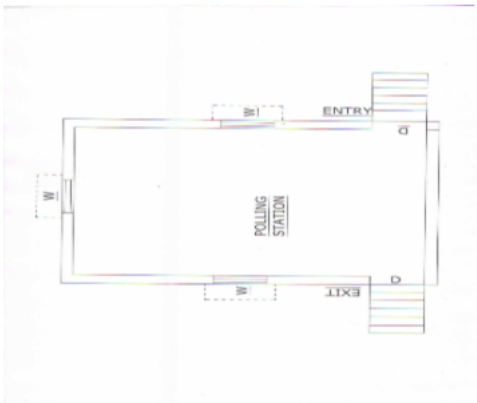

নির্বাচক নিবন্ধন আধিকারিকের স্বাক্ষর

Nazri Naksha

Google Map View

Polling Station Building Front View

Polling Station Front View

Cad View

Key MAP View

1 নাম : থাকহরি ঘোষ পিতার নাম: সাধন চন্দ্র ঘোষ বাড়ির নং : n0001 বয়স : 47 লিঙ্গ : পুরুষ	JNR1839836 ফটো উপলব্ধ	2 নাম : চন্দনারানী ঘোষ স্বামীর নাম: থাকহরি ঘোষ বাড়ির নং : n0001 বয়স : 45 লিঙ্গ : মহিলা	JNR1839091 ফটো উপলব্ধ	3 নাম : অরিন্দম ঘোষ পিতার নাম: থাকহরি ঘোষ বাড়ির নং : এন001 বয়স : 25 লিঙ্গ : পুরুষ	TCK2105294 ফটো উপলব্ধ
4 নাম : মামনি ঘোষ স্বামীর নাম: অরিন্দম ঘোষ বাড়ির নং : এ001 বয়স : 25 লিঙ্গ : মহিলা	TCK2522449 ফটো উপলব্ধ	5 নাম : ভাদুরানী ঘোষ স্বামীর নাম: সাধন ঘোষ বাড়ির নং : n0001 বয়স : 67 লিঙ্গ : মহিলা	TCK2537868 ফটো উপলব্ধ	6 নাম : রত্নদীপ ঘোষ পিতার নাম: থাকহরি ঘোষ বাড়ির নং : n0001 বয়স : 22 লিঙ্গ : পুরুষ	TCK2604601 ফটো উপলব্ধ
7 নাম : মামনি ঘটক স্বামীর নাম: চিন্ময় ঘটক বাড়ির নং : n0027 বয়স : 27 লিঙ্গ : মহিলা	TCK2604692 ফটো উপলব্ধ	8 নাম : পিউ ঘটক মায়ের নাম: মিঠু ঘটক বাড়ির নং : এ0027 বয়স : 23 লিঙ্গ : মহিলা	TCK2522431 ফটো উপলব্ধ	9 নাম : গনেশ ঘটক পিতার নাম: শম্ভু ঘটক বাড়ির নং : n0038 বয়স : 67 লিঙ্গ : পুরুষ	TCK2522647 ফটো উপলব্ধ
10 নাম : হাজুবালী ঘটক স্বামীর নাম: বৈদ্যনাথ ঘটক বাড়ির নং : n0028 বয়স : 56 লিঙ্গ : মহিলা	TCK2616506 ফটো উপলব্ধ	11 নাম : সৌমেন ঘটক পিতার নাম: সান্টু ঘটক বাড়ির নং : N0046 বয়স : 28 লিঙ্গ : পুরুষ	TCK1993534 ফটো উপলব্ধ	12 নাম : জোৎস্না ঘটক স্বামীর নাম: ভিক্টর ঘটক বাড়ির নং : এন0126 বয়স : 28 লিঙ্গ : মহিলা	TCK2676468 ফটো উপলব্ধ
13 নাম : টুম্পা ঘটক স্বামীর নাম: সান্টু ঘটক বাড়ির নং : n0046 বয়স : 51 লিঙ্গ : মহিলা	JNR1587419 ফটো উপলব্ধ	14 নাম : সান্টু ঘটক পিতার নাম: সদানন্দ ঘটক বাড়ির নং : n0046 বয়স : 57 লিঙ্গ : পুরুষ	TCK2189330 ফটো উপলব্ধ	15 নাম : লক্ষী ঘটক স্বামীর নাম: সদানন্দ ঘটক বাড়ির নং : n0046 বয়স : 85 লিঙ্গ : মহিলা	TCK2676005 ফটো উপলব্ধ
16 নাম : লক্ষী ঘটক স্বামীর নাম: বঙ্কিম ঘটক বাড়ির নং : গোয়ালপাড়া বয়স : 55 লিঙ্গ : মহিলা	TCK2690378 ফটো উপলব্ধ	17 নাম : দেবনাথ ঘটক পিতার নাম: বেলচন্দ্র ঘটক বাড়ির নং : n0014 বয়স : 40 লিঙ্গ : পুরুষ	JNR2899482 ফটো উপলব্ধ	18 নাম : অদ্বৈত ঘটক পিতার নাম: কাশীনাথ ঘটক বাড়ির নং : n0028 বয়স : 40 লিঙ্গ : পুরুষ	JNR2901130 ফটো উপলব্ধ
19 নাম : সাথি ঘটক পিতার নাম: ভুবন ঘটক বাড়ির নং : n0028 বয়স : 23 লিঙ্গ : মহিলা	TCK2522589 ফটো উপলব্ধ	20 নাম : টোটন ঘটক পিতার নাম: ভুবন ঘটক বাড়ির নং : n0028 বয়স : 23 লিঙ্গ : পুরুষ	TCK2522597 ফটো উপলব্ধ	21 নাম : দেবজিৎ ঘটক পিতার নাম: প্রসাদ ঘটক বাড়ির নং : এন0039 বয়স : 26 লিঙ্গ : পুরুষ	TCK2105310 ফটো উপলব্ধ
22 নাম : চঞ্চল কুমার ঘটক পিতার নাম: কাশীনাথ ঘটক বাড়ির নং : n0028 বয়স : 42 লিঙ্গ : পুরুষ	JNR2448371 ফটো উপলব্ধ	23 নাম : সুজন ঘটক পিতার নাম: গোপাল ঘটক বাড়ির নং : n0042 বয়স : 43 লিঙ্গ : পুরুষ	JNR2901148 ফটো উপলব্ধ	24 নাম : রাইগরিবিনী ঘটক স্বামীর নাম: তারক ঘটক বাড়ির নং : n0046 বয়স : 53 লিঙ্গ : মহিলা	WB/40/280/402535 ফটো উপলব্ধ
25 নাম : দেবকান্ত ঘটক পিতার নাম: প্রভাস ঘটক বাড়ির নং : n২০০৪২ বয়স : 25 লিঙ্গ : পুরুষ	TCK2105286 ফটো উপলব্ধ	26 নাম : বিক্রম ঘটক পিতার নাম: সুফল ঘটক বাড়ির নং : এন0039 বয়স : 25 লিঙ্গ : পুরুষ	TCK2105401 ফটো উপলব্ধ	27 নাম : প্রণব ঘটক পিতার নাম: বিভূতি ঘটক বাড়ির নং : n0046 বয়স : 28 লিঙ্গ : পুরুষ	TCK1830819 ফটো উপলব্ধ
28 নাম : বালিকা বধু ঘটক স্বামীর নাম: প্রশান্ত কুমার ঘটক বাড়ির নং : n0028 বয়স : 38 লিঙ্গ : মহিলা	JNR2998961 ফটো উপলব্ধ	29 নাম : বিরাজ ঘটক পিতার নাম: সাধন ঘটক বাড়ির নং : n0038 বয়স : 45 লিঙ্গ : পুরুষ	JNR2448314 ফটো উপলব্ধ	30 নাম : সম্রাট ঘটক পিতার নাম: সুজিত ঘটক বাড়ির নং : n0029 বয়স : 27 লিঙ্গ : মহিলা	TCK2041093 ফটো উপলব্ধ