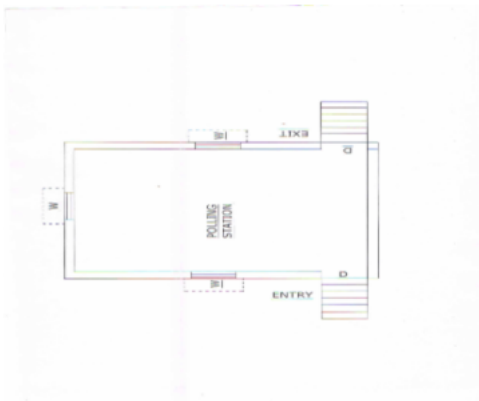

নির্বাচক নিবন্ধন আধিকারিকের স্বাক্ষর

Nazri Naksha

Google Map View

Polling Station Building Front View

Polling Station Front View

Cad View

Key MAP View

1	WB/40/280/405453	নাম : হরিনারায়ন কুন্ডু পিতার নাম: দুর্গাপদ কুন্ডু বাড়ির নং : n0001 বয়স : 63 লিঙ্গ : পুরুষ	ফটো উপলব্ধ	2	WB/40/280/405522	নাম : প্রতিমা কুন্ডু স্বামীর নাম: হরিনারায়ন কুন্ডু বাড়ির নং : n0001 বয়স : 59 লিঙ্গ : মহিলা	ফটো উপলব্ধ	3	TCK2792190	নাম : জয়নিতাই কুন্ডু পিতার নাম: দুর্গাপদ কুন্ডু বাড়ির নং : n0001 বয়স : 62 লিঙ্গ : পুরুষ	ফটো উপলব্ধ
4	TCK1356294	নাম : মুক্তা কুন্ডু স্বামীর নাম: পরিতোষ কুন্ডু বাড়ির নং : n0001 বয়স : 37 লিঙ্গ : মহিলা	ফটো উপলব্ধ	5	TCK1356286	নাম : মল্লিকা দে কুন্ডু স্বামীর নাম: সন্তোষ কুন্ডু বাড়ির নং : n0001 বয়স : 38 লিঙ্গ : মহিলা	ফটো উপলব্ধ	6	JNR1840560	নাম : পরিতোষ কুন্ডু পিতার নাম: হরিনারায়ন কুন্ডু বাড়ির নং : n0001 বয়স : 45 লিঙ্গ : পুরুষ	ফটো উপলব্ধ
7	JNR1840578	নাম : সন্তোষ কুন্ডু পিতার নাম: জয়নিতাই কুন্ডু বাড়ির নং : n0001 বয়স : 37 লিঙ্গ : পুরুষ	ফটো উপলব্ধ	8	TCK1557073	নাম : সুকান্ত মণ্ডল পিতার নাম: নিমাই মণ্ডল বাড়ির নং : n0007 বয়স : 31 লিঙ্গ : পুরুষ	ফটো উপলব্ধ	9	JNR2901635	নাম : শ্রী মতি ময়না মন্ডল স্বামীর নাম: মানব মন্ডল বাড়ির নং : n0007 বয়স : 43 লিঙ্গ : মহিলা	ফটো উপলব্ধ
10	WB/40/280/405548	নাম : মানব মন্ডল পিতার নাম: বিশ্বনাথ মন্ডল বাড়ির নং : n0007 বয়স : 48 লিঙ্গ : পুরুষ	ফটো উপলব্ধ	11	WB/40/280/405066	নাম : প্রতিমা মন্ডল স্বামীর নাম: নিমাই মন্ডল বাড়ির নং : n0007 বয়স : 54 লিঙ্গ : মহিলা	ফটো উপলব্ধ	12	TCK1665207	নাম : কাকুলী ঘোষ স্বামীর নাম: বসুদেব ঘোষ বাড়ির নং : n0007 বয়স : 48 লিঙ্গ : মহিলা	ফটো উপলব্ধ
13	JNR2901668	নাম : বসুদেব ঘোষ পিতার নাম: স্বরাজ ঘোষ বাড়ির নং : n0007 বয়স : 47 লিঙ্গ : পুরুষ	ফটো উপলব্ধ	#2 14	JNR2901304	নাম : প্রনব ঘোষ পিতার নাম: দীনবন্ধু ঘোষ বাড়ির নং : n0080 বয়স : 43 লিঙ্গ : পুরুষ	ফটো উপলব্ধ	15	WB/40/280/405222	নাম : মীরা ঘোষ স্বামীর নাম: দীনবন্ধু ঘোষ বাড়ির নং : n0080 বয়স : 55 লিঙ্গ : মহিলা	ফটো উপলব্ধ
16	WB/40/280/405012	নাম : দীনবন্ধু ঘোষ পিতার নাম: অমত ঘোষ বাড়ির নং : n0080 বয়স : 60 লিঙ্গ : পুরুষ	ফটো উপলব্ধ	17	WB/40/280/405658	নাম : সাক্ষীগোপাল ঘোষ পিতার নাম: ধীরেন্দ্রনাথ ঘোষ বাড়ির নং : n0077 বয়স : 65 লিঙ্গ : পুরুষ	ফটো উপলব্ধ	18	TCK1181304	নাম : রাখী ঘোষ স্বামীর নাম: নিমল ঘোষ বাড়ির নং : n0077 বয়স : 36 লিঙ্গ : মহিলা	ফটো উপলব্ধ
19	JNR2901437	নাম : নিমল ঘোষ পিতার নাম: রবীন্দ্রনাথ ঘোষ বাড়ির নং : n0077 বয়স : 42 লিঙ্গ : পুরুষ	ফটো উপলব্ধ	20	WB/40/280/405651	নাম : রবীন্দ্রনাথ ঘোষ পিতার নাম: ধীরেন্দ্রনাথ ঘোষ বাড়ির নং : n0077 বয়স : 67 লিঙ্গ : পুরুষ	ফটো উপলব্ধ	Q 21	WB/40/280/405547	নাম : তুলসী ঘোষ স্বামীর নাম: ধীরেন্দ্রনাথ ঘোষ বাড়ির নং : n0080 বয়স : 88 লিঙ্গ : মহিলা	ফটো উপলব্ধ
22	WB/40/280/405557	নাম : তরুলতা ঘোষ স্বামীর নাম: সাক্ষীগোপাল ঘোষ বাড়ির নং : n0077 বয়স : 56 লিঙ্গ : মহিলা	ফটো উপলব্ধ	23	WB/40/280/405663	নাম : বাপিন ঘোষ পিতার নাম: ধীরেন্দ্রনাথ ঘোষ বাড়ির নং : n0077 বয়স : 52 লিঙ্গ : পুরুষ	ফটো উপলব্ধ	24	WB/40/280/405476	নাম : মালা ঘোষ স্বামীর নাম: রবীন্দ্রনাথ ঘোষ বাড়ির নং : n0077 বয়স : 60 লিঙ্গ : মহিলা	ফটো উপলব্ধ
25	WB/40/280/405693	নাম : সুদেব ঘোষ পিতার নাম: ধীরেন্দ্রনাথ ঘোষ বাড়ির নং : n0077 বয়স : 49 লিঙ্গ : পুরুষ	ফটো উপলব্ধ	26	JNR2901452	নাম : প্রিয়া ঘোষ স্বামীর নাম: সুদেব ঘোষ বাড়ির নং : n0077 বয়স : 44 লিঙ্গ : মহিলা	ফটো উপলব্ধ	27	TCK1356682	নাম : পল্টু ঘোষ পিতার নাম: সাক্ষী গোপাল ঘোষ বাড়ির নং : n0077 বয়স : 33 লিঙ্গ : পুরুষ	ফটো উপলব্ধ
28	JNR2901312	নাম : রেখা ঘোষ স্বামীর নাম: প্রনব ঘোষ বাড়ির নং : n0080 বয়স : 42 লিঙ্গ : মহিলা	ফটো উপলব্ধ	29	JNR3341260	নাম : মানব ঘোষ পিতার নাম: দীনবন্ধু ঘোষ বাড়ির নং : n0080 বয়স : 37 লিঙ্গ : পুরুষ	ফটো উপলব্ধ	30	TCK1361096	নাম : মীনাক্ষী ঘোষ স্বামীর নাম: উৎপল ঘোষ বাড়ির নং : n0198 বয়স : 33 লিঙ্গ : মহিলা	ফটো উপলব্ধ