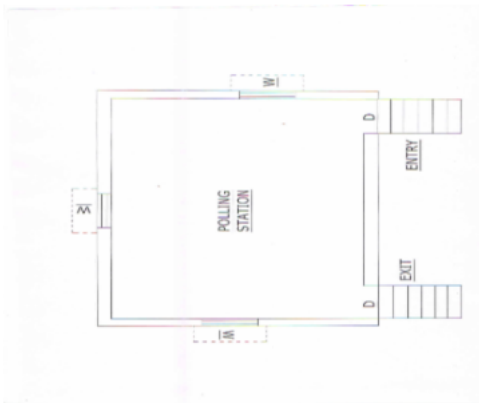

নির্বাচক নিবন্ধন আধিকারিকের স্বাক্ষর

Nazri Naksha

Google Map View

Polling Station Building Front View

Polling Station Front View

Cad View

Key MAP View

1 নাম : বৈশাখী পাল (বীট) স্বামীর নাম: অমিয় বীট বাড়ির নং : n0215 বয়স : 32 লিঙ্গ : মহিলা	TCK1556281 ফটো উপলব্ধ	2 নাম : আশীষ অধিকারী পিতার নাম: বটুকবিহারী অধিকারী বাড়ির নং : n0102 বয়স : 61 লিঙ্গ : পুরুষ	TCK2762664 ফটো উপলব্ধ	3 নাম : মিতা অধিকারী স্বামীর নাম: আশীষ অধিকারী বাড়ির নং : n0102 বয়স : 41 লিঙ্গ : মহিলা	JNR2903177 ফটো উপলব্ধ
4 নাম : লোকনাথ কুন্ডু পিতার নাম: উত্তম কুন্ডু বাড়ির নং : n0056 বয়স : 31 লিঙ্গ : পুরুষ	TCK1557354 ফটো উপলব্ধ	5 নাম : রীতা কুন্ডু স্বামীর নাম: উত্তম কুন্ডু বাড়ির নং : n0056 বয়স : 49 লিঙ্গ : মহিলা	WB/40/280/408311 ফটো উপলব্ধ	6 নাম : উত্তম কুন্ডু পিতার নাম: মদন কুন্ডু বাড়ির নং : n0056 বয়স : 52 লিঙ্গ : পুরুষ	WB/40/280/408420 ফটো উপলব্ধ
7 নাম : মিনতি কুন্ডু স্বামীর নাম: মদন কুন্ডু বাড়ির নং : n0056 বয়স : 78 লিঙ্গ : মহিলা	WB/40/280/408825 ফটো উপলব্ধ	8 নাম : কবিতা কুন্ডু স্বামীর নাম: প্রশান্ত কুন্ডু বাড়ির নং : n0055 বয়স : 48 লিঙ্গ : মহিলা	WB/40/280/408351 ফটো উপলব্ধ	9 নাম : প্রশান্ত কুন্ডু পিতার নাম: বিভূতি কুন্ডু বাড়ির নং : n0055 বয়স : 54 লিঙ্গ : পুরুষ	JNR0698977 ফটো উপলব্ধ
10 নাম : চন্দনারানী কুণ্ডু স্বামীর নাম: বুড়ো কুণ্ডু বাড়ির নং : n0054 বয়স : 46 লিঙ্গ : মহিলা	JNR2451623 ফটো উপলব্ধ	11 নাম : বুড়ো কুন্ডু পিতার নাম: মাধাই কুন্ডু বাড়ির নং : n0054 বয়স : 52 লিঙ্গ : পুরুষ	WB/40/280/408033 ফটো উপলব্ধ	12 নাম : পঞ্চগনন কুন্ডু পিতার নাম: রবীন্দ্রনাথ কুন্ডু বাড়ির নং : n0054 বয়স : 35 লিঙ্গ : পুরুষ	TCK1356963 ফটো উপলব্ধ
13 নাম : রজনী কুন্ডু স্বামীর নাম: রবীন্দ্রনাথ কুন্ডু বাড়ির নং : n0054 বয়স : 60 লিঙ্গ : মহিলা	WB/40/280/408310 ফটো উপলব্ধ	14 নাম : রবীন্দ্রনাথ কুন্ডু পিতার নাম: মাধাই কুন্ডু বাড়ির নং : n0054 বয়স : 65 লিঙ্গ : পুরুষ	WB/40/280/408035 ফটো উপলব্ধ	15 নাম : বাপ্পা কুণ্ডু পিতার নাম: বুড়ো কুণ্ডু বাড়ির নং : n0054 বয়স : 22 লিঙ্গ : পুরুষ	TCK2605087 ফটো উপলব্ধ
16 নাম : নুপুর ঘোষ স্বামীর নাম: বাসুদেব ঘোষ বাড়ির নং : n0105 বয়স : 47 লিঙ্গ : মহিলা	JNR2903292 ফটো উপলব্ধ	17 নাম : লক্ষী ঘোষ স্বামীর নাম: সমীর ঘোষ বাড়ির নং : n0211 বয়স : 37 লিঙ্গ : মহিলা	TCK0986950 ফটো উপলব্ধ	18 নাম : মনিকা ঘোষ স্বামীর নাম: নীল রতন ঘোষ বাড়ির নং : N0032 বয়স : 26 লিঙ্গ : মহিলা	TCK2089324 ফটো উপলব্ধ
19 নাম : চঞ্চল ঘোষ পিতার নাম: সুখচাঁদ ঘোষ বাড়ির নং : n0065 বয়স : 29 লিঙ্গ : পুরুষ	JNR3341518 ফটো উপলব্ধ	20 নাম : সন্ধ্যারানী ঘোষ স্বামীর নাম: সুখচাঁদ ঘোষ বাড়ির নং : n0065 বয়স : 76 লিঙ্গ : মহিলা	WB/40/280/408419 ফটো উপলব্ধ	21 নাম : ছন্দা ঘোষ স্বামীর নাম: বিমান ঘোষ বাড়ির নং : n0064 বয়স : 46 লিঙ্গ : মহিলা	JNR2903391 ফটো উপলব্ধ
22 নাম : বিমান ঘোষ পিতার নাম: কপিল ঘোষ বাড়ির নং : n0064 বয়স : 48 লিঙ্গ : পুরুষ	WB/40/280/408206 ফটো উপলব্ধ	23 নাম : লজ্জাবতী ঘোষ স্বামীর নাম: সাধন ঘোষ বাড়ির নং : n0062 বয়স : 80 লিঙ্গ : মহিলা	JNR3226354 ফটো উপলব্ধ	24 নাম : স্বপন ঘোষ পিতার নাম: সুনীল ঘোষ বাড়ির নং : n0059 বয়স : 39 লিঙ্গ : পুরুষ	JNR3087160 ফটো উপলব্ধ
25 নাম : মায়ারানী ঘোষ স্বামীর নাম: সুনীল ঘোষ বাড়ির নং : n0059 বয়স : 63 লিঙ্গ : মহিলা	WB/40/280/408708 ফটো উপলব্ধ	26 নাম : সুনীল ঘোষ পিতার নাম: সুবীর ঘোষ বাড়ির নং : n0059 বয়স : 68 লিঙ্গ : পুরুষ	WB/40/280/408003 ফটো উপলব্ধ	27 নাম : অন্তু ঘোষ পিতার নাম: বাসুদেব ঘোষ বাড়ির নং : n0058 বয়স : 35 লিঙ্গ : পুরুষ	TCK1357029 ফটো উপলব্ধ
28 নাম : সন্তু ঘোষ পিতার নাম: বাসুদেব ঘোষ বাড়ির নং : n0058 বয়স : 37 লিঙ্গ : পুরুষ	JNR3341492 ফটো উপলব্ধ	29 নাম : উন্নতি ঘোষ স্বামীর নাম: বাসুদেব ঘোষ বাড়ির নং : n0058 বয়স : 58 লিঙ্গ : মহিলা	WB/40/280/408722 ফটো উপলব্ধ	30 নাম : আশীষ ঘোষ পিতার নাম: জয়দেব ঘোষ বাড়ির নং : n0058 বয়স : 44 লিঙ্গ : পুরুষ	JNR3226339 ফটো উপলব্ধ