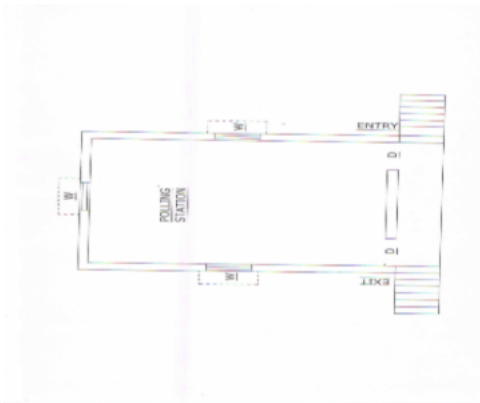

নির্বাচক নিবন্ধন আধিকারিকের স্বাক্ষর

Nazri Naksha

Google Map View

Polling Station Building Front View

Polling Station Front View

Cad View

Key MAP View

1	TCK1557800	নাম : ফাল্গুনী অধিকারী (ভট্টাচার্য্য) স্বামীর নাম: সঞ্জয় ভট্টাচার্য্য বাড়ির নং : n0176 বয়স : 33 লিঙ্গ : মহিলা	ফটো উপলব্ধ	2	TCK2106425	নাম : উৎপল গায়েন পিতার নাম: উমাপদ গায়েন বাড়ির নং : এন0163 বয়স : 58 লিঙ্গ : পুরুষ	ফটো উপলব্ধ	3	TCK1357953	নাম : মুনমুন মন্ডল স্বামীর নাম: উৎপল গায়েন বাড়ির নং : n0163 বয়স : 41 লিঙ্গ : মহিলা	ফটো উপলব্ধ
4	TCK1748250	নাম : সুমন নন্দী পিতার নাম: ত্রিলোচন নন্দী বাড়ির নং : n0208 বয়স : 31 লিঙ্গ : পুরুষ	ফটো উপলব্ধ	5	WB/40/280/414374	নাম : ত্রিলোচন নন্দী পিতার নাম: বামাচরন নন্দী বাড়ির নং : n0208 বয়স : 60 লিঙ্গ : পুরুষ	ফটো উপলব্ধ	6	WB/40/280/414475	নাম : অঞ্জলী নন্দী স্বামীর নাম: বামাচরন নন্দী বাড়ির নং : n0207 বয়স : 80 লিঙ্গ : মহিলা	ফটো উপলব্ধ
7	WB/40/280/414476	নাম : কাকলী নন্দী স্বামীর নাম: ত্রিলোচন নন্দী বাড়ির নং : n0161 বয়স : 51 লিঙ্গ : মহিলা	ফটো উপলব্ধ	8	TCK2190429	নাম : অলোক নন্দী পিতার নাম: বামাচরন নন্দী বাড়ির নং : n0183 বয়স : 51 লিঙ্গ : পুরুষ	ফটো উপলব্ধ	9	JNR2905867	নাম : পরী নন্দী স্বামীর নাম: অলোক নন্দী বাড়ির নং : n0182 বয়স : 40 লিঙ্গ : মহিলা	ফটো উপলব্ধ
10	TCK2605426	নাম : সনিয়া গাঙ্গুলী নন্দী স্বামীর নাম: সুমন নন্দী বাড়ির নং : n0208 বয়স : 24 লিঙ্গ : মহিলা	ফটো উপলব্ধ	11	TCK2624120	নাম : রিক নন্দী পিতার নাম: অলোক নন্দী বাড়ির নং : এন 0183 বয়স : 22 লিঙ্গ : পুরুষ	ফটো উপলব্ধ	12	WB/40/280/414290	নাম : গীতারানী প্রামানিক স্বামীর নাম: মধুসূদন মণ্ডল বাড়ির নং : n0155 বয়স : 76 লিঙ্গ : মহিলা	ফটো উপলব্ধ
13	TCK1358191	নাম : রিয়া সাহা(মন্ডল) স্বামীর নাম: পরিতোষ কুমার মন্ডল বাড়ির নং : n0157 বয়স : 33 লিঙ্গ : মহিলা	ফটো উপলব্ধ	14	WB/40/280/414288	নাম : আয়না প্রামানিক পিতার নাম: মধুসূদন প্রামানিক বাড়ির নং : n0157 বয়স : 49 লিঙ্গ : মহিলা	ফটো উপলব্ধ	15	WB/40/280/414678	নাম : মাধবী বৈরাগ্য স্বামীর নাম: রাধেশ্যাম বৈরাগ্য বাড়ির নং : n0168 বয়স : 66 লিঙ্গ : মহিলা	ফটো উপলব্ধ
16	WB/40/280/414168	নাম : অভিজীত ভট্টাচার্য্য পিতার নাম: ধীরেন্দ্র ভট্টাচার্য্য বাড়ির নং : n0151 বয়স : 49 লিঙ্গ : পুরুষ	ফটো উপলব্ধ	17	JNR2455350	নাম : ইতু ভট্টাচার্য্য স্বামীর নাম: ধনঞ্জয় ভট্টাচার্য্য বাড়ির নং : n0151 বয়স : 42 লিঙ্গ : মহিলা	ফটো উপলব্ধ	18	JNR3277829	নাম : ধনঞ্জয় ভট্টাচার্য্য পিতার নাম: ধীরেন্দ্র ভট্টাচার্য্য বাড়ির নং : n0151 বয়স : 53 লিঙ্গ : পুরুষ	ফটো উপলব্ধ
19	WB/40/280/414050	নাম : রেবতীরমন ভট্টাচার্য্য পিতার নাম: ব্রহ্মব্রত ভট্টাচার্য্য বাড়ির নং : n0151 বয়স : 66 লিঙ্গ : পুরুষ	ফটো উপলব্ধ	20	JNR0711507	নাম : অর্চনা ভট্টাচার্য্য স্বামীর নাম: প্রমোদ ভট্টাচার্য্য বাড়ির নং : n0151 বয়স : 63 লিঙ্গ : মহিলা	ফটো উপলব্ধ	21	WB/40/280/414135	নাম : প্রমোদ ভট্টাচার্য্য পিতার নাম: ব্রহ্মব্রত ভট্টাচার্য্য বাড়ির নং : n0151 বয়স : 73 লিঙ্গ : পুরুষ	ফটো উপলব্ধ
22	TCK2387223	নাম : তপোব্রত ভট্টাচার্য্য পিতার নাম: ধনঞ্জয় ভট্টাচার্য্য বাড়ির নং : n0151 বয়স : 24 লিঙ্গ : পুরুষ	ফটো উপলব্ধ	23	TCK1557875	নাম : মাধবী মণ্ডল স্বামীর নাম: বিদ্যুৎ মণ্ডল বাড়ির নং : n0167 বয়স : 37 লিঙ্গ : মহিলা	ফটো উপলব্ধ	24	TCK2387421	নাম : শ্যামলী মন্ডল পিতার নাম: জয়ন্ত মন্ডল বাড়ির নং : n0004 বয়স : 25 লিঙ্গ : মহিলা	ফটো উপলব্ধ
25	JNR1837814	নাম : অমরেশ মণ্ডল পিতার নাম: রণজিত মন্ডল বাড়ির নং : n0171 বয়স : 43 লিঙ্গ : পুরুষ	ফটো উপলব্ধ	26	TCK1002443	নাম : মঞ্জুরানী মণ্ডল স্বামীর নাম: জয়ন্ত মণ্ডল বাড়ির নং : n0004 বয়স : 41 লিঙ্গ : মহিলা	ফটো উপলব্ধ	27	JNR2906683	নাম : জয়ন্ত মণ্ডল পিতার নাম: রণজিত মণ্ডল বাড়ির নং : n0004 বয়স : 53 লিঙ্গ : পুরুষ	ফটো উপলব্ধ
28	JNR2905990	নাম : বিপ্লব মণ্ডল পিতার নাম: অসিত বরন মণ্ডল বাড়ির নং : n0188 বয়স : 44 লিঙ্গ : পুরুষ	ফটো উপলব্ধ	29	TCK2788131	নাম : শীর্ষেন্দ্র মন্ডল পিতার নাম: বিপ্লব মন্ডল বাড়ির নং : এন0188 বয়স : 20 লিঙ্গ : পুরুষ	ফটো উপলব্ধ	30	JNR2906204	নাম : সমরেশ মণ্ডল পিতার নাম: রণজিত মণ্ডল বাড়ির নং : n0173 বয়স : 40 লিঙ্গ : পুরুষ	ফটো উপলব্ধ