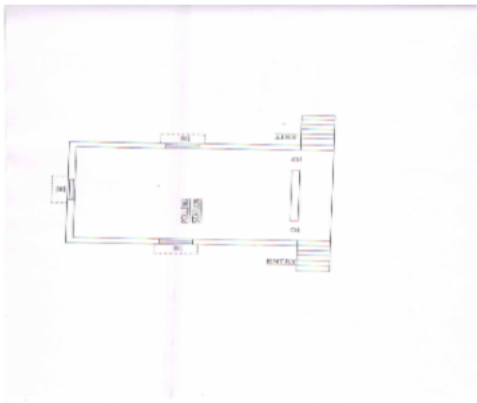

নির্বাচক নিবন্ধন আধিকারিকের স্বাক্ষর

Nazri Naksha

Google Map View

Polling Station Building Front View

Polling Station Front View

Cad View

Key MAP View

1 নাম : অঞ্জনা সাহা স্বামীর নাম: সংগ্রাম সাহা বাড়ির নং : n0179 বয়স : 28 লিঙ্গ : মহিলা	TCK2041218 ফটো উপলব্ধ	2 নাম : মধুরিমা গোস্বামী (অধিকারী) স্বামীর নাম: প্রসেনজিৎ অধিকারী বাড়ির নং : n0174 বয়স : 31 লিঙ্গ : মহিলা	TCK1475631 ফটো উপলব্ধ	3 নাম : নারু গোপাল মাঝি পিতার নাম: চন্দন মাঝি বাড়ির নং : n0089 বয়স : 24 লিঙ্গ : পুরুষ	TCK2532448 ফটো উপলব্ধ
4 নাম : রুমা সাঁতরা (মাঝি) স্বামীর নাম: চিরন মাঝি বাড়ির নং : N0089 বয়স : 28 লিঙ্গ : মহিলা	TCK2099372 ফটো উপলব্ধ	5 নাম : শিল্পা অধিকারী স্বামীর নাম: কপিল কুমার অধিকারী বাড়ির নং : n0003 বয়স : 32 লিঙ্গ : মহিলা	TCK1558410 ফটো উপলব্ধ	6 নাম : প্রসেনজিৎ অধিকারী পিতার নাম: উত্তম কুমার অধিকারী বাড়ির নং : n0041 বয়স : 34 লিঙ্গ : পুরুষ	TCK1358555 ফটো উপলব্ধ
7 নাম : সঙ্গীতা অধিকারী স্বামীর নাম: তাপস অধিকারী বাড়ির নং : n0042 বয়স : 34 লিঙ্গ : মহিলা	TCK1558428 ফটো উপলব্ধ	8 নাম : তাপস অধিকারী পিতার নাম: নিত্যানন্দ অধিকারী বাড়ির নং : n0042 বয়স : 43 লিঙ্গ : পুরুষ	JNR2907749 ফটো উপলব্ধ	9 নাম : বন্দনা অধিকারী স্বামীর নাম: তপন অধিকারী বাড়ির নং : n0042 বয়স : 50 লিঙ্গ : মহিলা	WB/40/280/417528 ফটো উপলব্ধ
10 নাম : তপন অধিকারী পিতার নাম: নিত্যানন্দ অধিকারী বাড়ির নং : n0042 বয়স : 55 লিঙ্গ : পুরুষ	WB/40/280/417093 ফটো উপলব্ধ	11 নাম : উত্তম কুমার অধিকারী পিতার নাম: রঞ্জন অধিকারী বাড়ির নং : n0041 বয়স : 60 লিঙ্গ : পুরুষ	TCK1181809 ফটো উপলব্ধ	12 নাম : রঘুনাথ অধিকারী পিতার নাম: তরুণ অধিকারী বাড়ির নং : n0040 বয়স : 29 লিঙ্গ : পুরুষ	TCK1748375 ফটো উপলব্ধ
13 নাম : কৃষ্ণা অধিকারী স্বামীর নাম: তরুণ অধিকারী বাড়ির নং : n0040 বয়স : 48 লিঙ্গ : মহিলা	WB/40/280/417228 ফটো উপলব্ধ	14 নাম : চন্দনা অধিকারী স্বামীর নাম: পাঁচুগোপাল অধিকারী বাড়ির নং : n0003 বয়স : 52 লিঙ্গ : মহিলা	WB/40/280/417100 ফটো উপলব্ধ	15 নাম : কপিলকুমার অধিকারী পিতার নাম: পাঁচুগোপাল অধিকারী বাড়ির নং : n0003 বয়স : 41 লিঙ্গ : পুরুষ	JNR2907731 ফটো উপলব্ধ
16 নাম : তরুণ অধিকারী পিতার নাম: ধনঞ্জয় অধিকারী বাড়ির নং : n0040 বয়স : 54 লিঙ্গ : পুরুষ	WB/40/280/417227 ফটো উপলব্ধ	17 নাম : সজল অধিকারী পিতার নাম: তপন অধিকারী বাড়ির নং : n0042 বয়স : 28 লিঙ্গ : পুরুষ	TCK1831817 ফটো উপলব্ধ	18 নাম : অঞ্জলী অধিকারী স্বামীর নাম: উত্তম কুমার অধিকারী বাড়ির নং : n0041 বয়স : 54 লিঙ্গ : মহিলা	TCK2388890 ফটো উপলব্ধ
19 নাম : রাজেশ অধিকারী পিতার নাম: উত্তম কুমার অধিকারী বাড়ির নং : n0041 বয়স : 31 লিঙ্গ : পুরুষ	TCK1666254 ফটো উপলব্ধ	20 নাম : বনানী সাহা পিতার নাম: প্রকাশ কুমার সাহা বাড়ির নং : এন0040 বয়স : 25 লিঙ্গ : মহিলা	TLK2060242 ফটো উপলব্ধ	21 নাম : আদিত্য অধিকারী পিতার নাম: পুনর্নন্দ অধিকারী বাড়ির নং : n0042 বয়স : 39 লিঙ্গ : পুরুষ	TCK1994599 ফটো উপলব্ধ
22 নাম : মিতা গড়াই পিতার নাম: দেবশীষ গড়াই বাড়ির নং : n0039 বয়স : 22 লিঙ্গ : মহিলা	TCK2605467 ফটো উপলব্ধ	23 নাম : নন্দরাণী গড়াই স্বামীর নাম: হেমন্ত গড়াই বাড়ির নং : n0039 বয়স : 68 লিঙ্গ : মহিলা	WB/40/280/417042 ফটো উপলব্ধ	24 নাম : দেবশীষ গড়াই পিতার নাম: হেমন্ত গড়াই বাড়ির নং : n0039 বয়স : 45 লিঙ্গ : পুরুষ	JNR1580117 ফটো উপলব্ধ
25 নাম : দীনবন্ধু ঘরুই পিতার নাম: খেলারাম ঘরুই বাড়ির নং : n0171 বয়স : 61 লিঙ্গ : পুরুষ	JQY1361757 ফটো উপলব্ধ	26 নাম : অস্তিতা ঘরুই স্বামীর নাম: দীনবন্ধু ঘরুই বাড়ির নং : n0172 বয়স : 55 লিঙ্গ : মহিলা	JQY1361724 ফটো উপলব্ধ	27 নাম : মাধবী ঘরুই স্বামীর নাম: নির্মল ঘরুই বাড়ির নং : n0168 বয়স : 32 লিঙ্গ : মহিলা	TCK1666320 ফটো উপলব্ধ
28 নাম : নির্মল ঘরুই পিতার নাম: দীনবন্ধু ঘরুই বাড়ির নং : n0173 বয়স : 43 লিঙ্গ : পুরুষ	TCK1666353 ফটো উপলব্ধ	29 নাম : শর্মিষ্ঠা ঘোষাল স্বামীর নাম: মানস ঘোষাল বাড়ির নং : n0055 বয়স : 42 লিঙ্গ : মহিলা	TCK1358563 ফটো উপলব্ধ	30 নাম : মানস ঘোষাল পিতার নাম: মলয় ঘোষাল বাড়ির নং : n0055 বয়স : 50 লিঙ্গ : পুরুষ	TCK2191088 ফটো উপলব্ধ