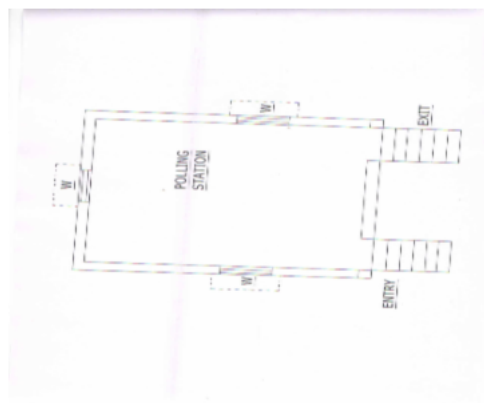

নির্বাচক নিবন্ধন আধিকারিকের স্বাক্ষর

Nazri Naksha

Google Map View

Polling Station Building Front View

Polling Station Front View

Cad View

Key MAP View

1 নাম : নূরুনন্নেসা খাতুন স্বামীর নাম: সেখ মহঃ ইব্রাহিম বাড়ির নং : n0071 বয়স : 42 লিঙ্গ : মহিলা	TCK1358886	ফটো উপলব্ধ	2 নাম : সেখ মহম্মাদ ইব্রাহিম পিতার নাম: সেখ আবু তালেব বাড়ির নং : n0070 বয়স : 45 লিঙ্গ : পুরুষ	TCK1358837	ফটো উপলব্ধ	3 নাম : রিনা (খাতুন) বিবি স্বামীর নাম: শান্ত মল্লিক বাড়ির নং : n0158 বয়স : 38 লিঙ্গ : মহিলা	HLV2598654	ফটো উপলব্ধ
4 নাম : সেখ আব্দুল কাসেম পিতার নাম: অদদ সেখ বাড়ির নং : n0016 বয়স : 60 লিঙ্গ : পুরুষ	TCK2390649	ফটো উপলব্ধ	5 নাম : সেখ সুফিকুর ইসলাম পিতার নাম: আব্দুল কাসেম সেখ বাড়ির নং : n0016 বয়স : 33 লিঙ্গ : পুরুষ	TCK1359116	ফটো উপলব্ধ	6 নাম : ফ. ইজ. ফেরদা খাতুন পিতার নাম: সেখ আব্দুল কাসেম বাড়ির নং : এন0016 বয়স : 23 লিঙ্গ : মহিলা	TCK2605590	ফটো উপলব্ধ
7 নাম : সেখ রুশিকুল ইসলাম পিতার নাম: সেখ আব্দুল কাসেম বাড়ির নং : এন0016 বয়স : 33 লিঙ্গ : পুরুষ	TCK2624476	ফটো উপলব্ধ	8 নাম : মনসুরা বিবি স্বামীর নাম: সেখ আব্দুল কাসেম বাড়ির নং : n0016 বয়স : 53 লিঙ্গ : মহিলা	TCK2191666	ফটো উপলব্ধ	9 নাম : কামরুন্নেহার খাতুন স্বামীর নাম: সাবির হোসেন মল্লিক বাড়ির নং : না বয়স : 29 লিঙ্গ : মহিলা	TCK1749134	ফটো উপলব্ধ
10 নাম : তুফানী খাতুন পিতার নাম: জিকরিয়া মল্লিক বাড়ির নং : না বয়স : 25 লিঙ্গ : মহিলা	TCK2106664	ফটো উপলব্ধ	11 নাম : শামসিয়া বেগম মায়ের নাম: শরিফা খাতুন বাড়ির নং : n0069 বয়স : 37 লিঙ্গ : মহিলা	TCK2389633	ফটো উপলব্ধ	12 নাম : শরিফা খাতুন স্বামীর নাম: সেখ আবু তালেব বাড়ির নং : n0069 বয়স : 60 লিঙ্গ : মহিলা	TCK1358829	ফটো উপলব্ধ
13 নাম : আজরাইল খাঁন পিতার নাম: লুতফর খাঁন বাড়ির নং : n0031 বয়স : 38 লিঙ্গ : পুরুষ	JNR3342003	ফটো উপলব্ধ	14 নাম : রেজ্বানা বিবি স্বামীর নাম: ইব্রাহিম খাঁন বাড়ির নং : n0031 বয়স : 36 লিঙ্গ : মহিলা	JNR3342011	ফটো উপলব্ধ	15 নাম : ইব্রাহিম খান পিতার নাম: লুতফর খান বাড়ির নং : n0031 বয়স : 41 লিঙ্গ : পুরুষ	JNR2457364	ফটো উপলব্ধ
16 নাম : রাগিনা বিবি স্বামীর নাম: লুতফর খান বাড়ির নং : n0031 বয়স : 71 লিঙ্গ : মহিলা	WB/40/280/417266	ফটো উপলব্ধ	17 নাম : প্রশান্ত চক্রবর্তী পিতার নাম: শান্তিকুমার চক্রবর্তী বাড়ির নং : n0114 বয়স : 71 লিঙ্গ : পুরুষ	WB/40/280/414008	ফটো উপলব্ধ	18 নাম : গৌরব চক্রবর্তী পিতার নাম: অরুণ চক্রবর্তী বাড়ির নং : এ0110 বয়স : 23 লিঙ্গ : পুরুষ	TCK2531390	ফটো উপলব্ধ
19 নাম : সৌরভ চক্রবর্তী পিতার নাম: অরুণ চক্রবর্তী বাড়ির নং : এন0110 বয়স : 23 লিঙ্গ : পুরুষ	TCK2531408	ফটো উপলব্ধ	20 নাম : সাগরিকা চক্রবর্তী স্বামীর নাম: নীলেন্দু চক্রবর্তী বাড়ির নং : n0110 বয়স : 24 লিঙ্গ : মহিলা	TCK2532331	ফটো উপলব্ধ	21 নাম : প্রসেনজিৎ চক্রবর্তী পিতার নাম: শ্যামল চক্রবর্তী বাড়ির নং : না বয়স : 26 লিঙ্গ : পুরুষ	TCK2106599	ফটো উপলব্ধ
22 নাম : অনুপম চক্রাবর্তী পিতার নাম: অসীম চক্রাবর্তী বাড়ির নং : এন বয়স : 26 লিঙ্গ : পুরুষ	TCK2052496	ফটো উপলব্ধ	23 নাম : পদ্মা বতী দত্ত স্বামীর নাম: বিশ্বনাথ দত্ত বাড়ির নং : n0067 বয়স : 58 লিঙ্গ : মহিলা	JNR2908655	ফটো উপলব্ধ	24 নাম : বিশ্বনাথ দত্ত পিতার নাম: পাঁচ গোপাল দত্ত বাড়ির নং : n0066 বয়স : 63 লিঙ্গ : পুরুষ	JNR2908648	ফটো উপলব্ধ
25 নাম : সম্পা পণ্ডিত স্বামীর নাম: সোমনাথ পণ্ডিত বাড়ির নং : n0045 বয়স : 42 লিঙ্গ : মহিলা	TCK1433713	ফটো উপলব্ধ	26 নাম : সোমনাথ পণ্ডিত পিতার নাম: গোবিন্দন পণ্ডিত বাড়ির নং : n0045 বয়স : 45 লিঙ্গ : পুরুষ	TCK1433705	ফটো উপলব্ধ	27 নাম : সাধনা পণ্ডিত স্বামীর নাম: গোবিন্দন পণ্ডিত বাড়ির নং : n0045 বয়স : 74 লিঙ্গ : মহিলা	TCK1433697	ফটো উপলব্ধ
28 নাম : গোবিন্দন পণ্ডিত পিতার নাম: নারায়ন পণ্ডিত বাড়ির নং : n0045 বয়স : 83 লিঙ্গ : পুরুষ	TCK1433689	ফটো উপলব্ধ	#2 29 নাম : শিবনাথ পণ্ডিত পিতার নাম: উত্তম পণ্ডিত বাড়ির নং : n0045 বয়স : 30 লিঙ্গ : মহিলা	TCK1666650	ফটো উপলব্ধ	30 নাম : ধানু পণ্ডিত স্বামীর নাম: উত্তম পণ্ডিত বাড়ির নং : n0045 বয়স : 49 লিঙ্গ : মহিলা	WB/40/280/417221	ফটো উপলব্ধ