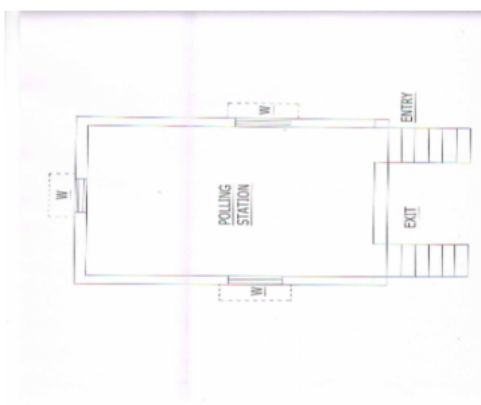

নির্বাচক নিবন্ধন আধিকারিকের স্বাক্ষর

Nazri Naksha

Google Map View

Polling Station Building Front View

Polling Station Front View

Cad View

Key MAP View

1 নাম : জাহির সেখ পিতার নাম: সামাদ সেখ বাড়ির নং : n0023 বয়স : 48 লিঙ্গ : পুরুষ	TCK1015023	ফটো উপলব্ধ	2 নাম : মেহেরেন বেগম সেখ স্বামীর নাম: জাহির সেখ বাড়ির নং : n0023 বয়স : 44 লিঙ্গ : মহিলা	JNR2910230	ফটো উপলব্ধ	3 নাম : রুস্তম সেখ পিতার নাম: সামাদ সেখ বাড়ির নং : N0023 বয়স : 29 লিঙ্গ : পুরুষ	TCK1995364	ফটো উপলব্ধ
4 নাম : সেখ আলাউদ্দিন পিতার নাম: সেখ আব্দুল আলিম বাড়ির নং : n0070 বয়স : 49 লিঙ্গ : পুরুষ	JNR2458271	ফটো উপলব্ধ	5 নাম : আদুরি বিবি স্বামীর নাম: আসরাফ মল্লিক বাড়ির নং : n0229 বয়স : 26 লিঙ্গ : মহিলা	TCK2052934	ফটো উপলব্ধ	6 নাম : নাসিমা বিবি স্বামীর নাম: নাসির মহঃ সেখ বাড়ির নং : n0266 বয়স : 28 লিঙ্গ : মহিলা	TCK2052900	ফটো উপলব্ধ
7 নাম : আসপিয়ারা বিবি স্বামীর নাম: আসফাক আলি মল্লিক বাড়ির নং : n0224 বয়স : 27 লিঙ্গ : মহিলা	TCK2052884	ফটো উপলব্ধ	8 নাম : সাহানা বিবি স্বামীর নাম: হেকমত মন্ডল বাড়ির নং : n0223 বয়স : 26 লিঙ্গ : মহিলা	TCK2052876	ফটো উপলব্ধ	9 নাম : রাবিয়া বিবি স্বামীর নাম: ইসরাফিল সেখ বাড়ির নং : n0216 বয়স : 27 লিঙ্গ : মহিলা	TCK2052801	ফটো উপলব্ধ
10 নাম : জোৎস্না বিবি স্বামীর নাম: রহমত মল্লিক বাড়ির নং : n0215 বয়স : 31 লিঙ্গ : মহিলা	TCK2052793	ফটো উপলব্ধ	11 নাম : নাসিমা বিবি স্বামীর নাম: সাইফুদ্দিন সেখ বাড়ির নং : n0214 বয়স : 27 লিঙ্গ : মহিলা	TCK2052785	ফটো উপলব্ধ	12 নাম : মোরশেদা বিবি স্বামীর নাম: ইউসুফ মল্লিক বাড়ির নং : n0212 বয়স : 29 লিঙ্গ : মহিলা	TCK2052769	ফটো উপলব্ধ
13 নাম : রেজিনা খাতুন স্বামীর নাম: আজমত সেখ বাড়ির নং : n0210 বয়স : 31 লিঙ্গ : মহিলা	TCK2052744	ফটো উপলব্ধ	14 নাম : বলবলি বিবি স্বামীর নাম: রুস্তম সেখ বাড়ির নং : n0205 বয়স : 36 লিঙ্গ : মহিলা	TCK2052694	ফটো উপলব্ধ	#2 15 নাম : পিয়ারি খাতুন স্বামীর নাম: সেলিম সেখ বাড়ির নং : n0196 বয়স : 27 লিঙ্গ : মহিলা	TCK2052603	ফটো উপলব্ধ
16 নাম : নাসরিন বেগম সেখ স্বামীর নাম: সেখ আলাউদ্দিন বাড়ির নং : n0070 বয়স : 37 লিঙ্গ : মহিলা	FGN2618619	ফটো উপলব্ধ	#2 17 নাম : হসিবল সেখ পিতার নাম: আজিম সেখ বাড়ির নং : n0070 বয়স : 40 লিঙ্গ : পুরুষ	TCK1559087	ফটো উপলব্ধ	18 নাম : জাহিনা বেগম সেখ স্বামীর নাম: সেখ জয়নাল আবেদিন বাড়ির নং : n0070 বয়স : 30 লিঙ্গ : মহিলা	JNR3342193	ফটো উপলব্ধ
19 নাম : সেরিনা বিবি স্বামীর নাম: রিবাইদুল্লা মল্লিক বাড়ির নং : n0147 বয়স : 27 লিঙ্গ : মহিলা	TCK1995562	ফটো উপলব্ধ	20 নাম : মোস্তাফিজা বিবি স্বামীর নাম: সেখ নূরুল ইসলাম বাড়ির নং : n0222 বয়স : 27 লিঙ্গ : মহিলা	TCK2052967	ফটো উপলব্ধ	21 নাম : ইজারুন বিবি স্বামীর নাম: আব্বাস মল্লিক বাড়ির নং : n0233 বয়স : 26 লিঙ্গ : মহিলা	TCK2052975	ফটো উপলব্ধ
22 নাম : মরিয়ম্বেসা বেগম সেখ স্বামীর নাম: কুতুবুদ্দিন সেখ বাড়ির নং : n0070 বয়স : 31 লিঙ্গ : মহিলা	TCK1832195	ফটো উপলব্ধ	23 নাম : পারসিনা খাতুন পিতার নাম: একরাম মল্লিক বাড়ির নং : n0239 বয়স : 26 লিঙ্গ : মহিলা	TCK2053031	ফটো উপলব্ধ	24 নাম : সেলিনা বিবি স্বামীর নাম: মকুল সেখ বাড়ির নং : n0236 বয়স : 30 লিঙ্গ : মহিলা	TCK2053007	ফটো উপলব্ধ
25 নাম : কুতুবুদ্দিন সেখ পিতার নাম: সেখ আব্দুল আলিম বাড়ির নং : n0070 বয়স : 42 লিঙ্গ : পুরুষ	JNR2458289	ফটো উপলব্ধ	26 নাম : আসফিরা বিবি স্বামীর নাম: বাসিরুল মল্লিক বাড়ির নং : n0211 বয়স : 28 লিঙ্গ : মহিলা	TCK2052751	ফটো উপলব্ধ	27 নাম : চায়না বিবি স্বামীর নাম: সহিদুল্লা মল্লিক বাড়ির নং : n0101 বয়স : 50 লিঙ্গ : মহিলা	TCK2052579	ফটো উপলব্ধ
28 নাম : তসলিমা বেগম সেখ স্বামীর নাম: সেখ আনারুল রহমান বাড়ির নং : n0041 বয়স : 47 লিঙ্গ : মহিলা	JNR2458180	ফটো উপলব্ধ	29 নাম : আনারুল রহমান সেখ পিতার নাম: সেখ মহঃ জিকরিয়া বাড়ির নং : n0041 বয়স : 55 লিঙ্গ : পুরুষ	JNR2458172	ফটো উপলব্ধ	30 নাম : আমিনা খাতুন পিতার নাম: আনারুল রহমান সেখ বাড়ির নং : এন0041 বয়স : 23 লিঙ্গ : মহিলা	TCK2531606	ফটো উপলব্ধ