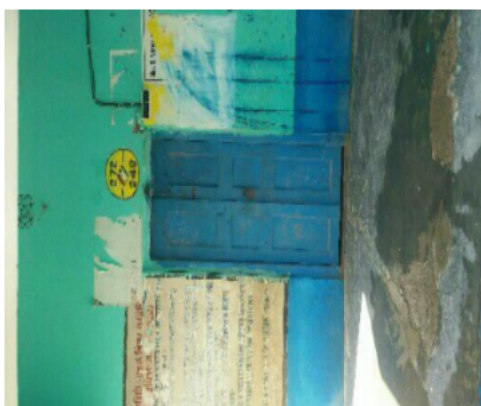

নির্বাচক নিবন্ধন আধিকারিকের স্বাক্ষর

Nazri Naksha

Google Map View

Polling Station Building Front View

Polling Station Front View

Cad View

Key MAP View

1 নাম : জাহির সেখ পিতার নাম: সামাদ সেখ বাড়ির নং : n0023 বয়স : 48 লিঙ্গ : পুরুষ	TCK1015023	ফটো উপলব্ধ	2 নাম : মেহেরেন বেগম সেখ স্বামীর নাম: জাহির সেখ বাড়ির নং : n0023 বয়স : 44 লিঙ্গ : মহিলা	JNR2910230	ফটো উপলব্ধ	3 নাম : রুস্তম সেখ পিতার নাম: সামাদ সেখ বাড়ির নং : N0023 বয়স : 29 লিঙ্গ : পুরুষ	TCK1995364	ফটো উপলব্ধ
4 নাম : সেখ আলাউদ্দিন পিতার নাম: সেখ আব্দুল আলিম বাড়ির নং : n0070 বয়স : 49 লিঙ্গ : পুরুষ	JNR2458271	ফটো উপলব্ধ	5 নাম : আদুরি বিবি স্বামীর নাম: আসরাফ মল্লিক বাড়ির নং : n0229 বয়স : 26 লিঙ্গ : মহিলা	TCK2052934	ফটো উপলব্ধ	6 নাম : নাসিমা বিবি স্বামীর নাম: নাসির মহঃ সেখ বাড়ির নং : n0266 বয়স : 28 লিঙ্গ : মহিলা	TCK2052900	ফটো উপলব্ধ
7 নাম : আসপিয়ারা বিবি স্বামীর নাম: আসফাক আলি মল্লিক বাড়ির নং : n0224 বয়স : 27 লিঙ্গ : মহিলা	TCK2052884	ফটো উপলব্ধ	8 নাম : সাহানা বিবি স্বামীর নাম: হেকমত মন্ডল বাড়ির নং : n0223 বয়স : 26 লিঙ্গ : মহিলা	TCK2052876	ফটো উপলব্ধ	9 নাম : রাবিয়া বিবি স্বামীর নাম: ইসরাফিল সেখ বাড়ির নং : n0216 বয়স : 27 লিঙ্গ : মহিলা	TCK2052801	ফটো উপলব্ধ
10 নাম : জোৎস্না বিবি স্বামীর নাম: রহমত মল্লিক বাড়ির নং : n0215 বয়স : 31 লিঙ্গ : মহিলা	TCK2052793	ফটো উপলব্ধ	11 নাম : নাসিমা বিবি স্বামীর নাম: সাইফুদ্দিন সেখ বাড়ির নং : n0214 বয়স : 27 লিঙ্গ : মহিলা	TCK2052785	ফটো উপলব্ধ	12 নাম : মোরশেদা বিবি স্বামীর নাম: ইউসুফ মল্লিক বাড়ির নং : n0212 বয়স : 29 লিঙ্গ : মহিলা	TCK2052769	ফটো উপলব্ধ
13 নাম : রেজিনা খাতুন স্বামীর নাম: আজমত সেখ বাড়ির নং : n0210 বয়স : 31 লিঙ্গ : মহিলা	TCK2052744	ফটো উপলব্ধ	14 নাম : বলবলি বিবি স্বামীর নাম: রুস্তম সেখ বাড়ির নং : n0205 বয়স : 36 লিঙ্গ : মহিলা	TCK2052694	ফটো উপলব্ধ	#2 15 নাম : পিয়ারি খাতুন স্বামীর নাম: সেলিম সেখ বাড়ির নং : n0196 বয়স : 27 লিঙ্গ : মহিলা	TCK2052603	ফটো উপলব্ধ
16 নাম : নাসরিন বেগম সেখ স্বামীর নাম: সেখ আলাউদ্দিন বাড়ির নং : n0070 বয়স : 37 লিঙ্গ : মহিলা	FGN2618619	ফটো উপলব্ধ	#2 17 নাম : হসিবল সেখ পিতার নাম: আজিম সেখ বাড়ির নং : n0070 বয়স : 40 লিঙ্গ : পুরুষ	TCK1559087	ফটো উপলব্ধ	18 নাম : জাহিনা বেগম সেখ স্বামীর নাম: সেখ জয়নাল আবেদিন বাড়ির নং : n0070 বয়স : 30 লিঙ্গ : মহিলা	JNR3342193	ফটো উপলব্ধ
19 নাম : সেরিনা বিবি স্বামীর নাম: রিবাইদুল্লা মল্লিক বাড়ির নং : n0147 বয়স : 27 লিঙ্গ : মহিলা	TCK1995562	ফটো উপলব্ধ	20 নাম : মোস্তাফিজা বিবি স্বামীর নাম: সেখ নূরুল ইসলাম বাড়ির নং : n0222 বয়স : 27 লিঙ্গ : মহিলা	TCK2052967	ফটো উপলব্ধ	21 নাম : ইজারুন বিবি স্বামীর নাম: আব্বাস মল্লিক বাড়ির নং : n0233 বয়স : 26 লিঙ্গ : মহিলা	TCK2052975	ফটো উপলব্ধ
22 নাম : মরিয়ম্বেসা বেগম সেখ স্বামীর নাম: কুতুবুদ্দিন সেখ বাড়ির নং : n0070 বয়স : 31 লিঙ্গ : মহিলা	TCK1832195	ফটো উপলব্ধ	23 নাম : পারসিনা খাতুন পিতার নাম: একরাম মল্লিক বাড়ির নং : n0239 বয়স : 26 লিঙ্গ : মহিলা	TCK2053031	ফটো উপলব্ধ	24 নাম : সেলিনা বিবি স্বামীর নাম: মকুল সেখ বাড়ির নং : n0236 বয়স : 30 লিঙ্গ : মহিলা	TCK2053007	ফটো উপলব্ধ
25 নাম : কুতুবুদ্দিন সেখ পিতার নাম: সেখ আব্দুল আলিম বাড়ির নং : n0070 বয়স : 42 লিঙ্গ : পুরুষ	JNR2458289	ফটো উপলব্ধ	26 নাম : আসফিরা বিবি স্বামীর নাম: বাসিরুল মল্লিক বাড়ির নং : n0211 বয়স : 28 লিঙ্গ : মহিলা	TCK2052751	ফটো উপলব্ধ	27 নাম : চায়না বিবি স্বামীর নাম: সহিদুল্লা মল্লিক বাড়ির নং : n0101 বয়স : 50 লিঙ্গ : মহিলা	TCK2052579	ফটো উপলব্ধ
28 নাম : তসলিমা বেগম সেখ স্বামীর নাম: সেখ আনারুল রহমান বাড়ির নং : n0041 বয়স : 47 লিঙ্গ : মহিলা	JNR2458180	ফটো উপলব্ধ	29 নাম : আনারুল রহমান সেখ পিতার নাম: সেখ মহঃ জিকরিয়া বাড়ির নং : n0041 বয়স : 55 লিঙ্গ : পুরুষ	JNR2458172	ফটো উপলব্ধ	30 নাম : আমিনা খাতুন পিতার নাম: আনারুল রহমান সেখ বাড়ির নং : এন0041 বয়স : 23 লিঙ্গ : মহিলা	TCK2531606	ফটো উপলব্ধ