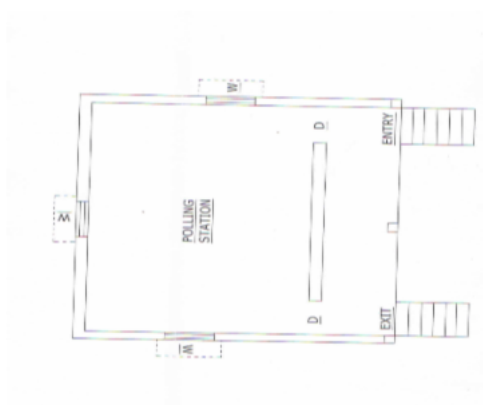

নির্বাচক নিবন্ধন আধিকারিকের স্বাক্ষর

Nazri Naksha

Google Map View

Polling Station Building Front View

Polling Station Front View

Cad View

Key MAP View

1	JNR2459345	নাম : মোল্লা আবুল হায়াত পিতার নাম: আল্লাহাফেজ মোল্লা বাড়ির নং : n0068 বয়স : 70 লিঙ্গ : পুরুষ	ফটো উপলব্ধ	2	JNR2459352	নাম : ভারতী লুত্ফা বেগম মোল্লা স্বামীর নাম: আবুল হায়াত মোল্লা বাড়ির নং : n0068 বয়স : 65 লিঙ্গ : মহিলা	ফটো উপলব্ধ	3	JNR0727008	নাম : মোল্লা ফজিলা বেগম স্বামীর নাম: মোল্লা আবদুর রউফ বাড়ির নং : n0068 বয়স : 65 লিঙ্গ : মহিলা	ফটো উপলব্ধ
4	TCK1760800	নাম : শামীমা রায়হানা স্বামীর নাম: মহিবুর রহমান মোল্লা বাড়ির নং : n0068 বয়স : 35 লিঙ্গ : মহিলা	ফটো উপলব্ধ	5	TFN0578781	নাম : মোল্লা শেফালী বেগম স্বামীর নাম: মোল্লা ফিরোজ হোসেন বাড়ির নং : n0068 বয়স : 36 লিঙ্গ : মহিলা	ফটো উপলব্ধ	6	TCK1359751	নাম : মোল্লা ওয়াসিম রাজা পিতার নাম: মোল্লা আবুল হায়াত বাড়ির নং : n0068 বয়স : 35 লিঙ্গ : পুরুষ	ফটো উপলব্ধ
7	TCK2767580	নাম : মোল্লা নজরুল ইসলাম পিতার নাম: মোল্লা নুরুল ইসলাম বাড়ির নং : n0069 বয়স : 65 লিঙ্গ : পুরুষ	ফটো উপলব্ধ	8	JNR1815315	নাম : মোল্লা রসিনা বেগম স্বামীর নাম: মোল্লা নজরুল ইসলাম বাড়ির নং : n0069 বয়স : 55 লিঙ্গ : মহিলা	ফটো উপলব্ধ	9	JNR2911006	নাম : মোল্লা মোমিনুল ইসলাম পিতার নাম: মোল্লা নজরুল ইসলাম বাড়ির নং : n0069 বয়স : 41 লিঙ্গ : পুরুষ	ফটো উপলব্ধ
10	TCK1359769	নাম : মোল্লা ইমদাদুল ইসলাম পিতার নাম: মোল্লা নজরুল ইসলাম বাড়ির নং : n0069 বয়স : 35 লিঙ্গ : পুরুষ	ফটো উপলব্ধ	11	TCK2192342	নাম : মোল্লা মহিবুর রহমান পিতার নাম: মোল্লা নজিবুর রহমান বাড়ির নং : n0068 বয়স : 46 লিঙ্গ : পুরুষ	ফটো উপলব্ধ	12	JNR1815521	নাম : হাসিবুর রহমান সেখ পিতার নাম: সেখ আনসার আলি বাড়ির নং : n0012 বয়স : 68 লিঙ্গ : পুরুষ	ফটো উপলব্ধ
13	JNR2910941	নাম : মোল্লা শাহিদুল ইসলাম পিতার নাম: মোল্লা মিরাজ হোসেন বাড়ির নং : n0068 বয়স : 44 লিঙ্গ : পুরুষ	ফটো উপলব্ধ	14	JNR2459378	নাম : মোল্লা ফিরোজ হোসেন পিতার নাম: মোল্লা আব্দুর রউফ বাড়ির নং : n0068 বয়স : 43 লিঙ্গ : পুরুষ	ফটো উপলব্ধ	15	TCK1433978	নাম : মোল্লা রোজিনা বেগম স্বামীর নাম: মোল্লা শাহিদুল ইসলাম বাড়ির নং : n0068 বয়স : 37 লিঙ্গ : মহিলা	ফটো উপলব্ধ
16	TCK2053197	নাম : মোল্লা আসপিয়া বেগম স্বামীর নাম: মোল্লা মিরাজ হোসেন বাড়ির নং : N0068 বয়স : 32 লিঙ্গ : মহিলা	ফটো উপলব্ধ	17	TCK1559889	নাম : সেখ রিয়াজুল ইসলাম পিতার নাম: সেখ হিদায়েতুল্লা বাড়ির নং : n0049 বয়স : 31 লিঙ্গ : পুরুষ	ফটো উপলব্ধ	18	TCK2053148	নাম : জালিলা খাতুন পিতার নাম: মহিবুর রহমান সেখ বাড়ির নং : n0015 বয়স : 26 লিঙ্গ : মহিলা	ফটো উপলব্ধ
19	TCK2053064	নাম : মোল্লা ইজাজ আমেদ পিতার নাম: মোল্লা আবুল হাসমত বাড়ির নং : n0007 বয়স : 26 লিঙ্গ : পুরুষ	ফটো উপলব্ধ	20	TCK2053098	নাম : রওশন আরা ইয়াসমিন স্বামীর নাম: মোল্লা ইমদাদুল ইসলাম বাড়ির নং : n0069 বয়স : 26 লিঙ্গ : মহিলা	ফটো উপলব্ধ	21	TCK1832609	নাম : আসমিনা ইয়াসমিন স্বামীর নাম: মোল্লা মোমিনুল ইসলাম বাড়ির নং : n0069 বয়স : 28 লিঙ্গ : মহিলা	ফটো উপলব্ধ
22	KGX2793404	নাম : খায়রুনোসা মন্ডল স্বামীর নাম: মহঃ সারাফৎ হোসেন বাড়ির নং : n0053 বয়স : 48 লিঙ্গ : মহিলা	ফটো উপলব্ধ	23	WB/40/280/420059	নাম : মহঃ সাহাবত হোসেন পিতার নাম: মহঃ সাখাওয়াত হোসেন বাড়ির নং : n0053 বয়স : 51 লিঙ্গ : পুরুষ	ফটো উপলব্ধ	24	WB/40/280/420643	নাম : রসিনা বেগম স্বামীর নাম: মহঃ সাখাওয়াত হোসেন বাড়ির নং : n0053 বয়স : 72 লিঙ্গ : মহিলা	ফটো উপলব্ধ
25	TCK1560093	নাম : মোসাম্মৎ আসমা বেগম সেখ স্বামীর নাম: মিজানুর রহমান সেখ বাড়ির নং : n0029 বয়স : 31 লিঙ্গ : মহিলা	ফটো উপলব্ধ	26	JNR1815240	নাম : মিজানুর রহমান সেখ পিতার নাম: ফজলুর রহমান সেখ বাড়ির নং : n0029 বয়স : 44 লিঙ্গ : পুরুষ	ফটো উপলব্ধ	27	WB/40/280/420783	নাম : হামিদা বিবি স্বামীর নাম: ফজলুর রহমান সেখ বাড়ির নং : n0029 বয়স : 69 লিঙ্গ : মহিলা	ফটো উপলব্ধ
28	JNR1814656	নাম : মোদারুল সেখ পিতার নাম: ইননাস সেখ বাড়ির নং : এন0015 বয়স : 46 লিঙ্গ : পুরুষ	ফটো উপলব্ধ	29	TCK1359934	নাম : ছবি বেগম সেখ স্বামীর নাম: মোদারুল সেখ বাড়ির নং : এন0015 বয়স : 39 লিঙ্গ : মহিলা	ফটো উপলব্ধ	30	TCK1359728	নাম : মোল্লা নাসের আমেদ পিতার নাম: মোল্লা আবুল হাসমত বাড়ির নং : n0007 বয়স : 36 লিঙ্গ : পুরুষ	ফটো উপলব্ধ