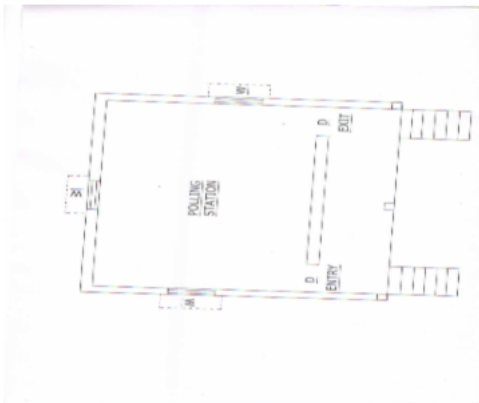

নির্বাচক নিবন্ধন আধিকারিকের স্বাক্ষর

Nazri Naksha

Google Map View

Polling Station Building Front View

Polling Station Front View

Cad View

Key MAP View

1 নাম : টুসু বিবি স্বামীর নাম: নজর আলি সেখ বাড়ির নং : n0151 বয়স : 46 লিঙ্গ : মহিলা	JNR2911618	ফটো উপলব্ধ	2 নাম : পিঙ্কি ঘোষ পিতার নাম: বরুণ ঘোষ বাড়ির নং : গানফুলীয়া বাউরীপাড়া বয়স : 27 লিঙ্গ : মহিলা	TCK1964147	ফটো উপলব্ধ	3 নাম : রিয়া নন্দী (পাঁজা) স্বামীর নাম: চন্দন নন্দী বাড়ির নং : n0156 বয়স : 33 লিঙ্গ : মহিলা	TCK1749423	ফটো উপলব্ধ
4 নাম : বাবু কুন্ডু পিতার নাম: মিঠু কুন্ডু বাড়ির নং : n0140 বয়স : 29 লিঙ্গ : পুরুষ	TCK1749357	ফটো উপলব্ধ	5 নাম : রীণা কুন্ডু স্বামীর নাম: মিঠু কুন্ডু বাড়ির নং : n0140 বয়স : 52 লিঙ্গ : মহিলা	JNR1414531	ফটো উপলব্ধ	6 নাম : মিঠু কুন্ডু পিতার নাম: লক্ষ্মীকান্ত কুন্ডু বাড়ির নং : n0140 বয়স : 56 লিঙ্গ : পুরুষ	JNR1417211	ফটো উপলব্ধ
7 নাম : বিউটি পাল স্বামীর নাম: বাবু কুণ্ডু বাড়ির নং : এন0067 বয়স : 20 লিঙ্গ : মহিলা	TCK2742351	ফটো উপলব্ধ	8 নাম : সজল কর্মকার পিতার নাম: রামকৃষ্ণ কর্মকার বাড়ির নং : n0123 বয়স : 45 লিঙ্গ : পুরুষ	JNR1411453	ফটো উপলব্ধ	9 নাম : রবীন্দ্রনাথ কর্মকার পিতার নাম: রামকৃষ্ণ কর্মকার বাড়ির নং : n0123 বয়স : 49 লিঙ্গ : পুরুষ	JNR2911683	ফটো উপলব্ধ
10 নাম : সন্দীপ কর্মকার পিতার নাম: প্রশান্ত কর্মকার বাড়ির নং : n0123 বয়স : 32 লিঙ্গ : পুরুষ	TCK1560309	ফটো উপলব্ধ	11 নাম : প্রশান্ত কর্মকার পিতার নাম: রামকৃষ্ণ কর্মকার বাড়ির নং : n0123 বয়স : 53 লিঙ্গ : পুরুষ	JNR1412261	ফটো উপলব্ধ	12 নাম : জয়াবতী কর্মকার স্বামীর নাম: রামকৃষ্ণ কর্মকার বাড়ির নং : n0123 বয়স : 70 লিঙ্গ : মহিলা	JNR1411461	ফটো উপলব্ধ
13 নাম : পিঙ্কি কর্মকার স্বামীর নাম: সজল কর্মকার বাড়ির নং : এন0123 বয়স : 37 লিঙ্গ : মহিলা	RDH1798008	ফটো উপলব্ধ	14 নাম : মণিদীপা কর্মকার স্বামীর নাম: রবীন্দ্রনাথ কর্মকার বাড়ির নং : এন0123 বয়স : 33 লিঙ্গ : মহিলা	TFM1561059	ফটো উপলব্ধ	15 নাম : চায়না কর্মকার স্বামীর নাম: প্রশান্ত কর্মকার বাড়ির নং : n0123 বয়স : 48 লিঙ্গ : মহিলা	JNR1412295	ফটো উপলব্ধ
16 নাম : সাফিয়া খাতুন স্বামীর নাম: আসরাফুল শাহ বাড়ির নং : এন0173 বয়স : 33 লিঙ্গ : মহিলা	TCK2052041	ফটো উপলব্ধ	17 নাম : নিয়তি চরণ ঘোষ পিতার নাম: গোপীনাথ ঘোষ বাড়ির নং : n0045 বয়স : 84 লিঙ্গ : পুরুষ	JNR1414069	ফটো উপলব্ধ	18 নাম : টুয়া ঘোষ পিতার নাম: সনাতন ঘোষ বাড়ির নং : এন0036 বয়স : 22 লিঙ্গ : মহিলা	TCK2606275	ফটো উপলব্ধ
19 নাম : সমাপ্তি ঘোষ স্বামীর নাম: খোকন ঘোষ বাড়ির নং : এন0178 বয়স : 23 লিঙ্গ : মহিলা	TCK2606283	ফটো উপলব্ধ	20 নাম : পৌরি ঘোষ স্বামীর নাম: সঞ্জু ঘোষ বাড়ির নং : এন0035 বয়স : 23 লিঙ্গ : মহিলা	TCK2606291	ফটো উপলব্ধ	21 নাম : রিঙ্কু ঘোষ পিতার নাম: সুনীল ঘোষ বাড়ির নং : n0 বয়স : 28 লিঙ্গ : মহিলা	TCK1833193	ফটো উপলব্ধ
22 নাম : রাজীব ঘোষ পিতার নাম: তাপস ঘোষ বাড়ির নং : N0116 বয়স : 30 লিঙ্গ : পুরুষ	TCK1995919	ফটো উপলব্ধ	23 নাম : তুষা ঘোষ স্বামীর নাম: কৈলাশ চন্দ্র ঘোষ বাড়ির নং : n0116 বয়স : 29 লিঙ্গ : মহিলা	TCK2523629	ফটো উপলব্ধ	24 নাম : দেবজ্যোতি ঘোষ পিতার নাম: ঈশ্বরনাথ ঘোষ বাড়ির নং : n0045 বয়স : 23 লিঙ্গ : পুরুষ	TCK2523553	ফটো উপলব্ধ
25 নাম : রমেন ঘোষ পিতার নাম: মিলন ঘোষ বাড়ির নং : এন0124 বয়স : 23 লিঙ্গ : পুরুষ	TCK2523561	ফটো উপলব্ধ	26 নাম : সৌমেন ঘোষ পিতার নাম: মিলন ঘোষ বাড়ির নং : এন0020 বয়স : 25 লিঙ্গ : পুরুষ	TCK2106920	ফটো উপলব্ধ	27 নাম : প্রনব ঘোষ পিতার নাম: সাগর ঘোষ বাড়ির নং : N0154 বয়স : 27 লিঙ্গ : পুরুষ	TCK1995968	ফটো উপলব্ধ
28 নাম : ব্রজেশ্বর ঘোষ পিতার নাম: সুজিত ঘোষ বাড়ির নং : এন0048 বয়স : 25 লিঙ্গ : পুরুষ	TCK2107126	ফটো উপলব্ধ	29 নাম : দিলীপ কুমার ঘোষ পিতার নাম: হারাধন ঘোষ বাড়ির নং : n0044 বয়স : 65 লিঙ্গ : পুরুষ	JNR1413202	ফটো উপলব্ধ	30 নাম : গৌরচন্দ্র ঘোষ পিতার নাম: দিলীপ ঘোষ বাড়ির নং : n0044 বয়স : 47 লিঙ্গ : পুরুষ	JNR1413350	ফটো উপলব্ধ