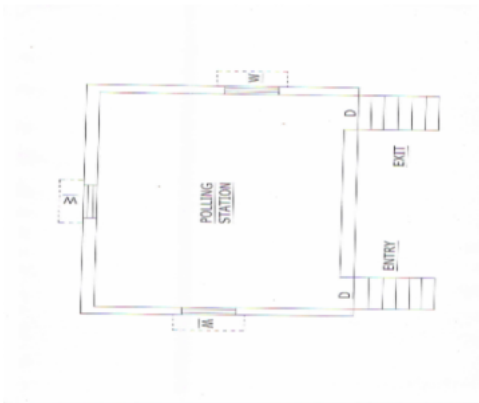

নির্বাচক নিবন্ধন আধিকারিকের স্বাক্ষর

Nazri Naksha

Google Map View

Polling Station Building Front View

Polling Station Front View

Cad View

Key MAP View

1 নাম : কৃষ্ণা কর্মকার স্বামীর নাম: প্রভাত কর্মকার বাড়ির নং : n0004 বয়স : 61 লিঙ্গ : মহিলা	JNR1411081	ফটো উপলব্ধ	2 নাম : প্রভাস কুমার কর্মকার পিতার নাম: নিরাপদ কর্মকার বাড়ির নং : n0004 বয়স : 65 লিঙ্গ : পুরুষ	JNR1410166	ফটো উপলব্ধ	3 নাম : প্রকাশ কর্মকার পিতার নাম: নিরাপদ কর্মকার বাড়ির নং : n0004 বয়স : 60 লিঙ্গ : পুরুষ	JNR1414929	ফটো উপলব্ধ
4 নাম : সোমা কর্মকার স্বামীর নাম: প্রকাশ কর্মকার বাড়ির নং : n0004 বয়স : 49 লিঙ্গ : মহিলা	JNR1410190	ফটো উপলব্ধ	5 নাম : ব্রুর্ন কর্মকার স্বামীর নাম: প্রভাস কুমার কর্মকার বাড়ির নং : n0004 বয়স : 60 লিঙ্গ : মহিলা	JNR2911717	ফটো উপলব্ধ	6 নাম : অংশুমান কর্মকার পিতার নাম: প্রভাত কুমার কর্মকার বাড়ির নং : n0004 বয়স : 43 লিঙ্গ : পুরুষ	JNR2911709	ফটো উপলব্ধ
7 নাম : সুতপা কর্মকার স্বামীর নাম: অংশুমান কর্মকার বাড়ির নং : n0004 বয়স : 35 লিঙ্গ : মহিলা	TCK1360213	ফটো উপলব্ধ	8 নাম : সন্দীপ সামন্ত পিতার নাম: বিধান সামন্ত বাড়ির নং : n0004 বয়স : 34 লিঙ্গ : পুরুষ	TCK1361252	ফটো উপলব্ধ	9 নাম : বসন্ত কর্মকার পিতার নাম: নীলকমল কর্মকার বাড়ির নং : n0005 বয়স : 65 লিঙ্গ : পুরুষ	JNR1410182	ফটো উপলব্ধ
10 নাম : বাসন্তী কর্মকার স্বামীর নাম: বসন্ত কর্মকার বাড়ির নং : n0005 বয়স : 62 লিঙ্গ : মহিলা	JNR1410208	ফটো উপলব্ধ	11 নাম : অধ্বেশা কর্মকার পিতার নাম: বসন্ত কর্মকার বাড়ির নং : n0005 বয়স : 29 লিঙ্গ : মহিলা	TCK1749506	ফটো উপলব্ধ	12 নাম : ঝর্ণা কর্মকার স্বামীর নাম: হেমন্ত কর্মকার বাড়ির নং : n0005 বয়স : 56 লিঙ্গ : মহিলা	JNR1411065	ফটো উপলব্ধ
13 নাম : সুজিত কর্মকার পিতার নাম: ধনঞ্জয় কর্মকার বাড়ির নং : n0123 বয়স : 42 লিঙ্গ : পুরুষ	JNR2911626	ফটো উপলব্ধ	14 নাম : ধনঞ্জয় কর্মকার পিতার নাম: অরুণ কর্মকার বাড়ির নং : n0123 বয়স : 71 লিঙ্গ : পুরুষ	JNR1412758	ফটো উপলব্ধ	15 নাম : ব্রজগোপাল কর্মকার পিতার নাম: হেমন্ত কর্মকার বাড়ির নং : n0005 বয়স : 36 লিঙ্গ : পুরুষ	TCK1360239	ফটো উপলব্ধ
16 নাম : দিব্যেন্দু কর্মকার পিতার নাম: প্রকাশ কর্মকার বাড়ির নং : n0004 বয়স : 24 লিঙ্গ : পুরুষ	TCK2398386	ফটো উপলব্ধ	17 নাম : সুব্রত মন্ডল পিতার নাম: শিবশঙ্কর মন্ডল বাড়ির নং : এন0004 বয়স : 25 লিঙ্গ : পুরুষ	TCK2107258	ফটো উপলব্ধ	18 নাম : সমান্তি সামন্ত স্বামীর নাম: সন্দীপ সামন্ত বাড়ির নং : এন0004 বয়স : 28 লিঙ্গ : মহিলা	TCK2107324	ফটো উপলব্ধ
19 নাম : অর্কপ্রভ কর্মকার পিতার নাম: হেমন্ত কর্মকার বাড়ির নং : N00 বয়স : 26 লিঙ্গ : পুরুষ	TCK2052132	ফটো উপলব্ধ	20 নাম : রঘুনন্দন কর্মকার পিতার নাম: প্রভাস কুমার কর্মকার বাড়ির নং : N0004 বয়স : 27 লিঙ্গ : পুরুষ	TCK1996099	ফটো উপলব্ধ	21 নাম : হেমন্ত কর্মকার পিতার নাম: নীলকমল কর্মকার বাড়ির নং : n0005 বয়স : 63 লিঙ্গ : পুরুষ	JNR1410299	ফটো উপলব্ধ
22 নাম : ধানু ঘোষ পিতার নাম: সহদেব ঘোষ বাড়ির নং : n0065 বয়স : 65 লিঙ্গ : পুরুষ	JNR1416700	ফটো উপলব্ধ	23 নাম : বন্দনা ঘোষ স্বামীর নাম: হারু ঘোষ বাড়ির নং : গাঁফুলিয়া বয়স : 45 লিঙ্গ : মহিলা	JNR1838887	ফটো উপলব্ধ	24 নাম : সুদেব ঘোষ পিতার নাম: বৃন্দাবন ঘোষ বাড়ির নং : n0039 বয়স : 63 লিঙ্গ : পুরুষ	JNR2912111	ফটো উপলব্ধ
25 নাম : বিষ্ণুপদ ঘোষ পিতার নাম: মুক্তিপদ ঘোষ বাড়ির নং : n0066 বয়স : 43 লিঙ্গ : পুরুষ	JNR3300332	ফটো উপলব্ধ	26 নাম : অর্জুন ঘোষ পিতার নাম: তারক ঘোষ বাড়ির নং : n0069 বয়স : 62 লিঙ্গ : পুরুষ	TCK2669174	ফটো উপলব্ধ	27 নাম : সুমিত্রা ঘোষ স্বামীর নাম: সুপ্রভাত ঘোষ বাড়ির নং : n0077 বয়স : 63 লিঙ্গ : মহিলা	JNR1413673	ফটো উপলব্ধ
28 নাম : মাধবী ঘোষ স্বামীর নাম: অর্জুন ঘোষ বাড়ির নং : n0069 বয়স : 51 লিঙ্গ : মহিলা	JNR1416015	ফটো উপলব্ধ	29 নাম : কেয়া মন্ডল স্বামীর নাম: অমিত মন্ডল বাড়ির নং : এন0036 বয়স : 25 লিঙ্গ : মহিলা	TCK2107191	ফটো উপলব্ধ	30 নাম : গনেশ চন্দ্র ঘোষ পিতার নাম: পাঁচকড়ি ঘোষ বাড়ির নং : n0072 বয়স : 37 লিঙ্গ : পুরুষ	JNR3302734	ফটো উপলব্ধ