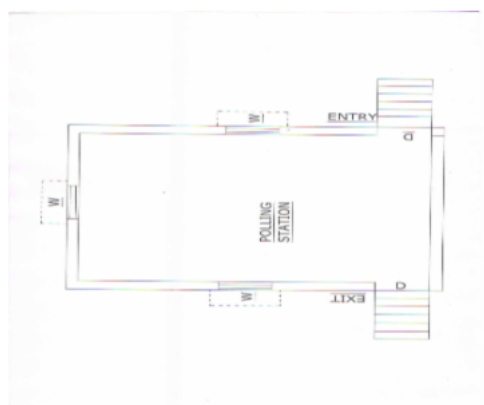

নির্বাচক নিবন্ধন আধিকারিকের স্বাক্ষর

Nazri Naksha

Google Map View

Polling Station Building Front View

Polling Station Front View

Cad View

Key MAP View

1 নাম : সুখময় ঘোষ পিতার নাম: অসীম ঘোষ বাড়ির নং : নো ১২৯ বয়স : 25 লিঙ্গ : পুরুষ	TCK2107423 ফটো উপলব্ধ	2 নাম : কালীচরণ ঘোষ পিতার নাম: রনজিৎ ঘোষ বাড়ির নং : এন0129 বয়স : 22 লিঙ্গ : পুরুষ	TCK2606622 ফটো উপলব্ধ	3 নাম : অর্কপ্রভ অধিকারী পিতার নাম: সুবোধ অধিকারী বাড়ির নং : এন0001 বয়স : 25 লিঙ্গ : পুরুষ	TCK2107472 ফটো উপলব্ধ
4 নাম : কৃষ্ণ চন্দ্র অধিকারী পিতার নাম: অনন্ত অধিকারী বাড়ির নং : n0004 বয়স : 46 লিঙ্গ : পুরুষ	JNR2914364 ফটো উপলব্ধ	5 নাম : ভৈরব অধিকারী পিতার নাম: বলরাম অধিকারী বাড়ির নং : n0004 বয়স : 23 লিঙ্গ : পুরুষ	TCK2524551 ফটো উপলব্ধ	6 নাম : শ্যামল অধিকারী পিতার নাম: অনন্ত মোহন অধিকারী বাড়ির নং : n0004 বয়স : 47 লিঙ্গ : পুরুষ	TCK2192805 ফটো উপলব্ধ
7 নাম : সুচন্দা অধিকারী স্বামীর নাম: চন্দন অধিকারী বাড়ির নং : N0004 বয়স : 25 লিঙ্গ : মহিলা	TCK2399376 ফটো উপলব্ধ	8 নাম : যশী কুমার অধিকারী পিতার নাম: অনন্ত মোহন অধিকারী বাড়ির নং : n0004 বয়স : 63 লিঙ্গ : পুরুষ	TCK2192938 ফটো উপলব্ধ	9 নাম : মলয় অধিকারী পিতার নাম: যশী অধিকারী বাড়ির নং : n0004 বয়স : 28 লিঙ্গ : পুরুষ	TCK1832989 ফটো উপলব্ধ
10 নাম : চন্দন অধিকারী পিতার নাম: যশী কুমার অধিকারী বাড়ির নং : n0004 বয়স : 33 লিঙ্গ : পুরুষ	TCK1434372 ফটো উপলব্ধ	11 নাম : বন্দনা অধিকারী স্বামীর নাম: যশী কুমার অধিকারী বাড়ির নং : n0004 বয়স : 50 লিঙ্গ : মহিলা	TCK2192946 ফটো উপলব্ধ	12 নাম : জটুরানী অধিকারী স্বামীর নাম: সুন্দরগোপাল অধিকারী বাড়ির নং : n0003 বয়স : 65 লিঙ্গ : মহিলা	WB/40/280/426039 ফটো উপলব্ধ
13 নাম : যুথিকা অধিকারী স্বামীর নাম: অনন্ত অধিকারী বাড়ির নং : n0004 বয়স : 74 লিঙ্গ : মহিলা	WB/40/280/426038 ফটো উপলব্ধ	14 নাম : বলরাম অধিকারী পিতার নাম: অনন্ত অধিকারী বাড়ির নং : n0004 বয়স : 51 লিঙ্গ : পুরুষ	WB/40/280/426022 ফটো উপলব্ধ	15 নাম : শ্যামাদাসী অধিকারী স্বামীর নাম: প্রভাত অধিকারী বাড়ির নং : n0005 বয়স : 63 লিঙ্গ : মহিলা	WB/40/280/426331 ফটো উপলব্ধ
16 নাম : দীপা অধিকারী স্বামীর নাম: কৃষ্ণ চন্দ্র অধিকারী বাড়ির নং : n0004 বয়স : 35 লিঙ্গ : মহিলা	TCK1560853 ফটো উপলব্ধ	17 নাম : পুতুল অধিকারী স্বামীর নাম: শ্যামল অধিকারী বাড়ির নং : n0004 বয়স : 39 লিঙ্গ : মহিলা	JNR2916021 ফটো উপলব্ধ	18 নাম : সুবোধ অধিকারী পিতার নাম: সৌরেন্দ্র অধিকারী বাড়ির নং : n0001 বয়স : 70 লিঙ্গ : পুরুষ	WB/40/280/426340 ফটো উপলব্ধ
19 নাম : খুদু ঘোষ পিতার নাম: অমর ঘোষ বাড়ির নং : n0006 বয়স : 49 লিঙ্গ : পুরুষ	WB/40/280/426564 ফটো উপলব্ধ	20 নাম : মমতা ঘোষ স্বামীর নাম: লক্ষ্মীরানী ঘোষ বাড়ির নং : n0006 বয়স : 53 লিঙ্গ : মহিলা	TCK1560911 ফটো উপলব্ধ	21 নাম : লক্ষ্মীরানী গোপ স্বামীর নাম: অমর গোপ বাড়ির নং : n0006 বয়স : 105 লিঙ্গ : মহিলা	WB/40/280/426064 ফটো উপলব্ধ
22 নাম : কৈলাশ ঘোষ পিতার নাম: খুদু ঘোষ বাড়ির নং : এন0006 বয়স : 25 লিঙ্গ : পুরুষ	TCK2175594 ফটো উপলব্ধ	23 নাম : সোমনাথ ঘোষ পিতার নাম: সিতারাঘ ঘোষ বাড়ির নং : n0092 বয়স : 37 লিঙ্গ : পুরুষ	TCK1361823 ফটো উপলব্ধ	24 নাম : মুন্সায় নন্দী পিতার নাম: রাজ কুমার নন্দী বাড়ির নং : n0049 বয়স : 36 লিঙ্গ : পুরুষ	TCK1361880 ফটো উপলব্ধ
25 নাম : প্রসেনজিৎ ঘোষ পিতার নাম: গোপাল ঘোষ বাড়ির নং : n0078 বয়স : 35 লিঙ্গ : পুরুষ	TCK1560713 ফটো উপলব্ধ	26 নাম : চায়না ঘোষ স্বামীর নাম: কৃষ্ণচন্দ্র ঘোষ বাড়ির নং : n0019 বয়স : 50 লিঙ্গ : মহিলা	TCK2192987 ফটো উপলব্ধ	27 নাম : অমল্যা ঘোষ পিতার নাম: নুপুর চন্দ্র ঘোষ বাড়ির নং : n0074 বয়স : 34 লিঙ্গ : পুরুষ	TCK1023167 ফটো উপলব্ধ
28 নাম : শ্যামলী ঘোষ স্বামীর নাম: মিলন ঘোষ বাড়ির নং : n0098 বয়স : 40 লিঙ্গ : মহিলা	TCK1361328 ফটো উপলব্ধ	29 নাম : প্রিয়াঙ্কা ঘোষ স্বামীর নাম: ভাগ্যধর ঘোষ বাড়ির নং : এন0057 বয়স : 27 লিঙ্গ : মহিলা	TCK2107571 ফটো উপলব্ধ	30 নাম : চিন্তা ঘোষ স্বামীর নাম: ভনা ঘোষ বাড়ির নং : n0035 বয়স : 62 লিঙ্গ : মহিলা	JNR2914695 ফটো উপলব্ধ