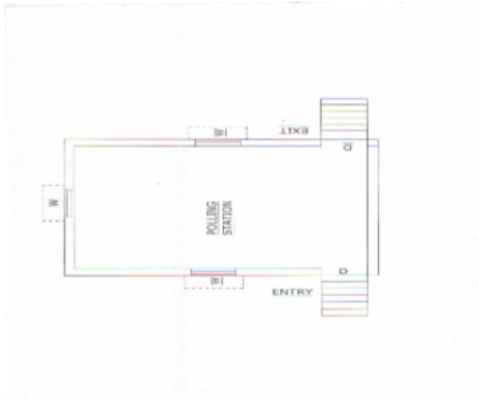

নির্বাচক নিবন্ধন আধিকারিকের স্বাক্ষর

Nazri Naksha

Google Map View

Polling Station Building Front View

Polling Station Front View

Cad View

Key MAP View

1 নাম : আসমীর আলী পিতার নাম : রাজা মীর বাড়ির নং : n0075 বয়স : 28 লিঙ্গ : পুরুষ	TCK1833524 ফটো উপলব্ধ	2 নাম : গোলাম কিবরিয়া শাহ পিতার নাম : লুতফর রহমান শাহ বাড়ির নং : এন0076 বয়স : 37 লিঙ্গ : পুরুষ	JNR3303377 ফটো উপলব্ধ	3 নাম : ইউসুফ সেখ পিতার নাম : জব্বার সেখ বাড়ির নং : n0083 বয়স : 36 লিঙ্গ : পুরুষ	TCK1182690 ফটো উপলব্ধ
4 নাম : আবদুল সামাদ সেখ পিতার নাম : আব্দুল জব্বার সেখ বাড়ির নং : n0083 বয়স : 45 লিঙ্গ : পুরুষ	JNR1840446 ফটো উপলব্ধ	5 নাম : আশাদুল্লা মীর পিতার নাম : রাজা মীর বাড়ির নং : n0075 বয়স : 33 লিঙ্গ : পুরুষ	TCK1362581 ফটো উপলব্ধ	6 নাম : বসীর সেখ পিতার নাম : কান্না সেখ বাড়ির নং : n0075 বয়স : 36 লিঙ্গ : পুরুষ	TCK1363126 ফটো উপলব্ধ
7 নাম : নাসির সেখ পিতার নাম : নোনা সেখ বাড়ির নং : n0075 বয়স : 33 লিঙ্গ : পুরুষ	TCK1561752 ফটো উপলব্ধ	8 নাম : মহিনুর রিহা স্বামীর নাম : নাসির সেখ বাড়ির নং : n0075 বয়স : 33 লিঙ্গ : মহিলা	TCK1668797 ফটো উপলব্ধ	9 নাম : জেসমীনা বিবি স্বামীর নাম : নাসির সেখ বাড়ির নং : n0075 বয়স : 33 লিঙ্গ : মহিলা	TCK1363134 ফটো উপলব্ধ
10 নাম : রসিদা বিবি স্বামীর নাম : মোজমল সেখ বাড়ির নং : n0083 বয়স : 45 লিঙ্গ : মহিলা	JNR1409481 ফটো উপলব্ধ	11 নাম : রাকেশ সেখ পিতার নাম : নোনা সেখ বাড়ির নং : n0075 বয়স : 26 লিঙ্গ : পুরুষ	TCK2531887 ফটো উপলব্ধ	12 নাম : আফসানা বিবি স্বামীর নাম : আশাদুল্লা মীর বাড়ির নং : N0075 বয়স : 28 লিঙ্গ : মহিলা	TCK2049013 ফটো উপলব্ধ
13 নাম : লাডলী বানু স্বামীর নাম : গোলাম মর্তুজা শাহ বাড়ির নং : এন বয়স : 42 লিঙ্গ : মহিলা	TCK2049021 ফটো উপলব্ধ	14 নাম : সেলিনা শাহ স্বামীর নাম : গোলাম কিবরিয়া শাহ বাড়ির নং : এন0076 বয়স : 31 লিঙ্গ : মহিলা	TCK1750207 ফটো উপলব্ধ	15 নাম : গোলাম মর্তুজা শাহ পিতার নাম : লুৎফর রহমান শাহ বাড়ির নং : n0073 বয়স : 39 লিঙ্গ : পুরুষ	JNR3088507 ফটো উপলব্ধ
16 নাম : হাসনা বিবি স্বামীর নাম : রাজা মীর বাড়ির নং : n0075 বয়স : 64 লিঙ্গ : মহিলা	WB/40/280/429300 ফটো উপলব্ধ	17 নাম : সাবিনা বিবি স্বামীর নাম : আসমীর আলী বাড়ির নং : N0075 বয়স : 27 লিঙ্গ : মহিলা	TCK2049005 ফটো উপলব্ধ	18 নাম : ইমরানা বিবি স্বামীর নাম : ইউসুফ সেখ বাড়ির নং : n0083 বয়স : 29 লিঙ্গ : মহিলা	TCK1996685 ফটো উপলব্ধ
19 নাম : জাহানারা খাতুন পিতার নাম : জব্বার আলি সেখ বাড়ির নং : n0083 বয়স : 42 লিঙ্গ : মহিলা	TCK1034149 ফটো উপলব্ধ	20 নাম : কার্তিক ঘোষ পিতার নাম : বিপদভঞ্জন ঘোষ বাড়ির নং : 0065 বয়স : 66 লিঙ্গ : পুরুষ	JNR1409366 ফটো উপলব্ধ	21 নাম : পার্বতী ঘোষ স্বামীর নাম : কার্তিক ঘোষ বাড়ির নং : n0063 বয়স : 57 লিঙ্গ : মহিলা	WB/40/280/429658 ফটো উপলব্ধ
22 নাম : ছট্টা ঘোষ পিতার নাম : কার্তিক ঘোষ বাড়ির নং : n0063 বয়স : 37 লিঙ্গ : পুরুষ	JNR3301041 ফটো উপলব্ধ	23 নাম : রিন্টু ঘোষ পিতার নাম : কার্তিক ঘোষ বাড়ির নং : 0065 বয়স : 35 লিঙ্গ : পুরুষ	TCK1434646 ফটো উপলব্ধ	24 নাম : চায়না গড়াই স্বামীর নাম : খেলারাম গড়াই বাড়ির নং : n0015 বয়স : 42 লিঙ্গ : মহিলা	JNR1840412 ফটো উপলব্ধ
25 নাম : একরুদ্দি গড়াই স্বামীর নাম : করুনা গড়াই বাড়ির নং : n0015 বয়স : 66 লিঙ্গ : মহিলা	WB/40/280/429131 ফটো উপলব্ধ	26 নাম : খেলারাম গড়াই পিতার নাম : করুনা গড়াই বাড়ির নং : n0015 বয়স : 49 লিঙ্গ : পুরুষ	WB/40/280/429527 ফটো উপলব্ধ	27 নাম : আরিফ গড়াই পিতার নাম : বুদ্ধদেব গড়াই বাড়ির নং : এন0075 বয়স : 21 লিঙ্গ : পুরুষ	TCK2676823 ফটো উপলব্ধ
28 নাম : পার্বতী গড়াই স্বামীর নাম : সশান্ত গড়াই বাড়ির নং : N0 বয়স : 27 লিঙ্গ : মহিলা	TCK1998905 ফটো উপলব্ধ	29 নাম : লক্ষীরানী গড়াই স্বামীর নাম : দুলাল গড়াই বাড়ির নং : n0021 বয়স : 75 লিঙ্গ : মহিলা	TCK2705986 ফটো উপলব্ধ	30 নাম : সুলেখা গড়াই স্বামীর নাম : নির্মল গড়াই বাড়ির নং : n0020 বয়স : 39 লিঙ্গ : মহিলা	JNR3303369 ফটো উপলব্ধ