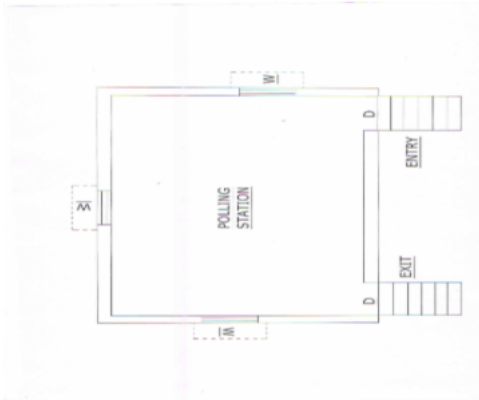

নির্বাচক নিবন্ধন আধিকারিকের স্বাক্ষর

Nazri Naksha

Google Map View

Polling Station Building Front View

Polling Station Front View

Cad View

Key MAP View

বিধানসভা নির্বাচনকেন্দ্রের নং, নাম : 272-মঙ্গলকোট  
ভাগ নং, নাম : 1-কৈথন নাপিতপাড়া,দৌলতপাড়া